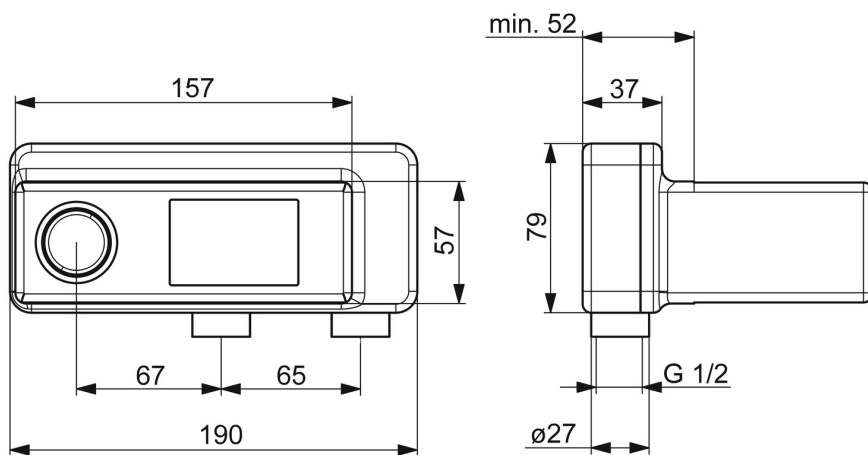

EAN: 4057304006678  
[static.hansa.com/57860200](http://static.hansa.com/57860200)

- Umyvadlo
- Podomítkové
- Podomítková instalace
- Funkce pro nastavení maximální teploty a průtoku vody, Nastavitelný omezovač teploty vody (součástí dodávky, možnost dodatečné instalace)
- $\varnothing$  40 mm keramická kartuše pro ovládání teploty a průtoku vody
- Tělo baterie z mosazi DZR
- Izolační balení z polystyrenu

### Technické vlastnosti

Velikost DN (jmenovitý rozměr) **DN15**  
 Zdroj teplé vody **max. +80°C**  
 Pracovní tlak **1-10 bar**  
 Velikost přípojky **G1/2**  
 Materiál **Mosaz**