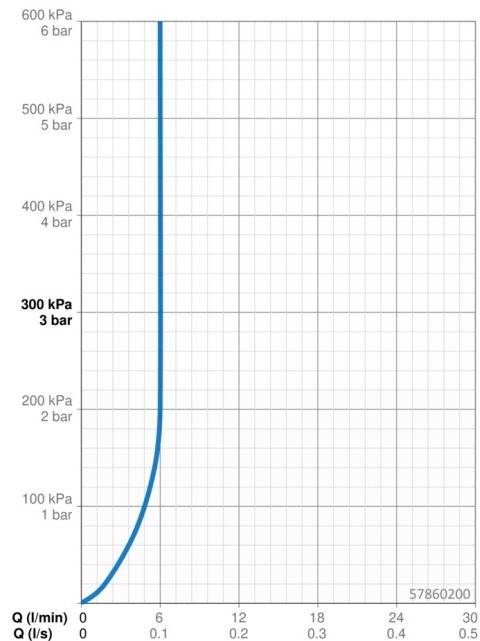

Technické údaje

Vlastnosti průtoku

Průtokové množství při 3 bar (s regulátorem průtoku) **6.0 l/min**

Technické vlastnosti

Velikost DN (jmenovitý rozměr) **DN15**
Zdroj teplé vody **max. +80°C**
Pracovní tlak **1-10 bar**
Velikost přípojky **G1/2**
Materiál **Mosaz**

Předpisy

Norma EN **EN 817**
Třída hlučnosti **I (ISO 3822)**

Schválení a Prohlášení

Prohlášení o shodě **DoC**