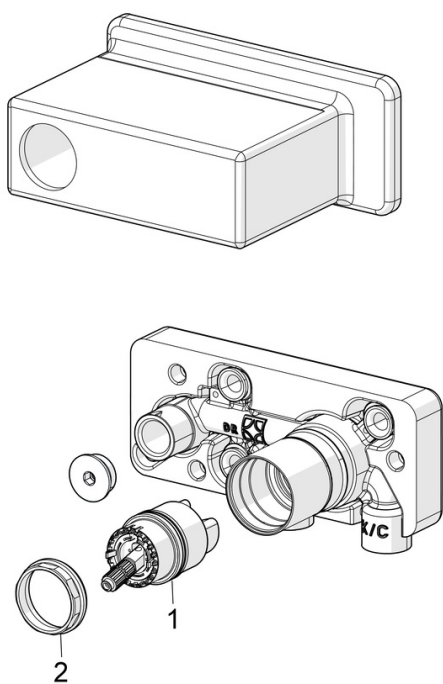

Náhradní díly

SP57860200

	Název	Kód
01	Kartuše, 4.0 Classic	59914129
02	Upevňovací matice, M4x1.5, SW 38	59914128
N.I.	Nástavec-sada, 20 mm	59914624