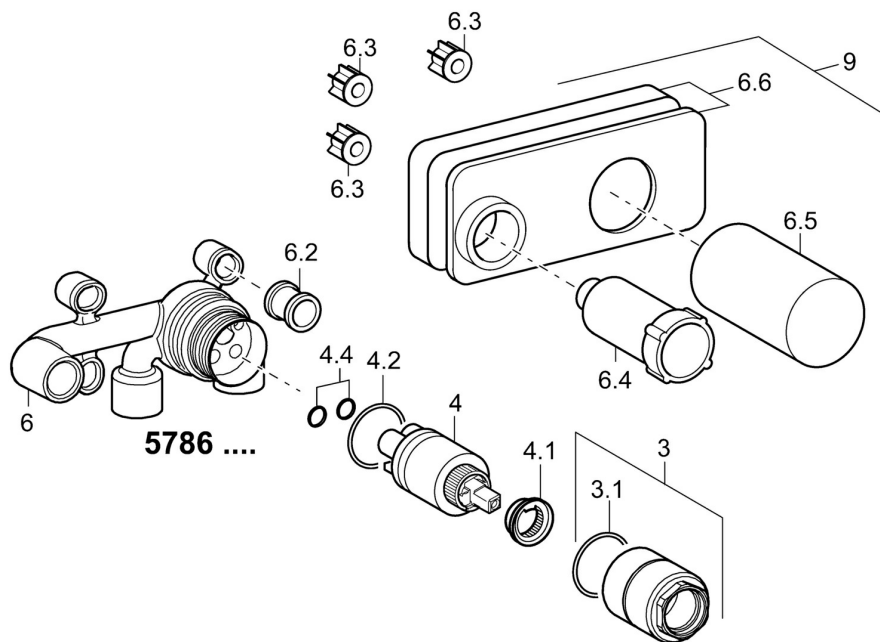

EAN: 4015474179264
static.hansa.com/57860100

- Umývadlo
- Podomietková
- Podomietková inštalácia
- Nastaviteľný obmedzovač teploty vody (súčasť dodávky, možnosť dodatočnej inštalácie)
- ϕ 35 mm keramická kartuša pre ovládanie teploty a prietoku vody
- Priame pripojenie, Vnútorňý závit
- Telo batérie z mosadze DZR
- Izolačné balenie z polystyrenu
- Bez vrchnej sady

Technické údaje

Technické vlastnosti

Veľkosť DN (menovitý rozmer)	DN15
Dodávka teplej vody	max. +80°C
Pracovný tlak	1-10 bar
Spojovacia veľkosť	G1/2
Materiál	Mosadz

Predpisy

Norma EN	EN 817
----------	---------------

Schválenia a Prehlásenia

DVGW	DW-6512CS0518
Vyhlásenie o zhode	DoC

Náhradné diely

SP57860100

	Názov	Kód
3	Skrutka rukáv, M38x1	59912115
4	Kartuš, 3.5 Classic	59913075
4	Kartuš, 3.5 Eco	59912324
4.1	Temperature adjustment limiter	59912325
4.2	O-kružok, d 28.24x2.62 Ukončené	59912590
4.4	O-kružok, d 10.10x1.60 Ukončené	59905072
6.3	Tiesnenie Ukončené	59913169
9	Installation box Ukončené	59913170
N.I.	Nadstavný segment, 20 mm	59913136
N.I.	Kľúč, SW30/34	59912108
N.I.	Angle piece	59913086