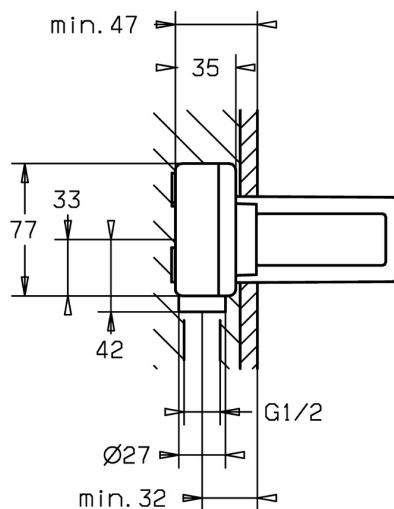

EAN: 4015474179264
static.hansa.com/57860100

- Umývadlo
- Podomietková
- Podomietková inštalácia
- Nastaviteľný obmedzovač teploty vody (súčasť dodávky, možnosť dodatočnej inštalácie)
- ϕ 35 mm keramická kartuša pre ovládanie teploty a prietoku vody
- Priame pripojenie, Vnútorňý závit
- Telo batérie z mosadze DZR
- Izolačné balenie z polystyrenu
- Bez vrchnej sady

Technické údaje

Technické vlastnosti

Veľkosť DN (menovitý rozmer)	DN15
Dodávka teplej vody	max. +80°C
Pracovný tlak	1-10 bar
Spojovacia veľkosť	G1/2
Materiál	Mosadz

Predpisy

Norma EN	EN 817
----------	---------------

Schválenia a Prehlásenia

DVGW	DW-6512CS0518
Vyhlásenie o zhode	DoC

Náhradné diely

SP57860100

	Názov	Kód
3	Skrutka rukáv, M38x1	59912115
4	Kartuš, 3.5 Classic	59913075
4	Kartuš, 3.5 Eco	59912324
4.1	Temperature adjustment limiter	59912325
4.2	O-kružok, d 28.24x2.62 Ukončené	59912590
4.4	O-kružok, d 10.10x1.60 Ukončené	59905072
6.3	Tiesnenie Ukončené	59913169
9	Installation box Ukončené	59913170
N.I.	Nadstavný segment, 20 mm	59913136
N.I.	Kľúč, SW30/34	59912108
N.I.	Angle piece	59913086