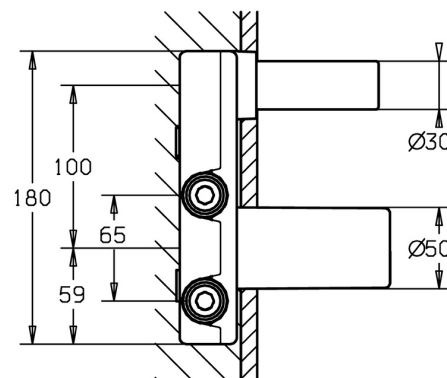

EAN: 4015474179264
static.hansa.com/57860100

- Umývadlo
- Podomietková
- Podomietková inštalácia
- Nastaviteľný obmedzovač teploty vody (súčasť dodávky, možnosť dodatočnej inštalácie)
- ϕ 35 mm keramická kartuša pre ovládanie teploty a prietoku vody
- Priame pripojenie, Vnútorňý závit
- Telo batérie z mosadze DZR
- Izolačné balenie z polystyrenu
- Bez vrchnej sady

Technické údaje

Technické vlastnosti

Veľkosť DN (menovitý rozmer)	DN15
Dodávka teplej vody	max. +80°C
Pracovný tlak	1-10 bar
Spojovacia veľkosť	G1/2
Materiál	Mosadz

Predpisy

Norma EN	EN 817
----------	---------------

Schválenia a Prehlásenia

DVGW	DW-6512CS0518
Vyhlásenie o zhode	DoC

Náhradné diely

SP57860100

	Názov	Kód
3	Skrutka rukáv, M38x1	59912115
4	Kartuš, 3.5 Classic	59913075
4	Kartuš, 3.5 Eco	59912324
4.1	Temperature adjustment limiter	59912325
4.2	O-kružok, d 28.24x2.62 Ukončené	59912590
4.4	O-kružok, d 10.10x1.60 Ukončené	59905072
6.3	Tiesnenie Ukončené	59913169
9	Installation box Ukončené	59913170
N.I.	Nadstavný segment, 20 mm	59913136
N.I.	Kľúč, SW30/34	59912108
N.I.	Angle piece	59913086