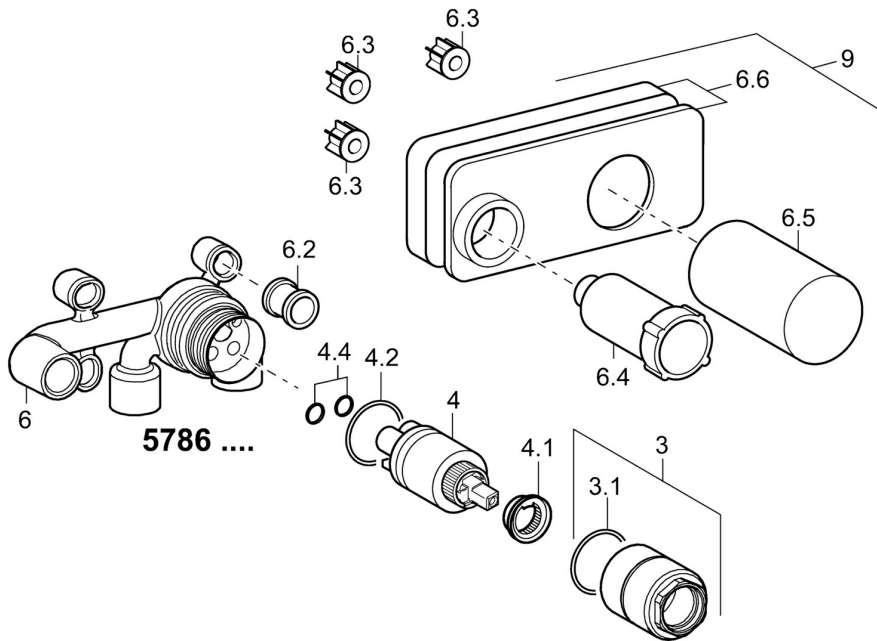

EAN: 4015474179264  
[static.hansa.com/57860100](https://static.hansa.com/57860100)

- Wastafel
- Inbouwdeel
- Wandmontage voor inbouwunit
- Temperatuurbegrenzer (achteraf instelbaar)
- $\varnothing$  35 mm keramisch binnenwerk voor debiet en temperatuur instelling
- Directe aansluiting, Binnendraad
- Kraanhuis gemaakt van DZR messing
- Isolatiepack van styropor
- Zonder afbouwdeel

### Technische eigenschappen

DN-maat	<b>DN15</b>
Warmwatertoevoer	<b>max. +80°C</b>
Werkdruk	<b>1-10 bar</b>
Aansluitmaat	<b>G1/2</b>
Materiaal	<b>brass</b>

### SP57860100

	Naam	Code
3	Schroef de mouw, M38x1	59912115
4	Binnenwerk, 3.5 Classic	59913075
4	Binnenwerk, 3.5 Eco	59912324
4.1	Temperature adjustment limiter	59912325
4.2	O-ring, d 28.24x2.62 Stopgezet	59912590
4.4	O-ring, d 10.10x1.60 Stopgezet	59905072
6.3	Dichting Stopgezet	59913169
9	Installation box Stopgezet	59913170
N.I.	Inbouwverlengstuk compleet, 20 mm Chrom	59913136
N.I.	Sleutel, SW30/34	59912108
N.I.	Angle piece	59913086