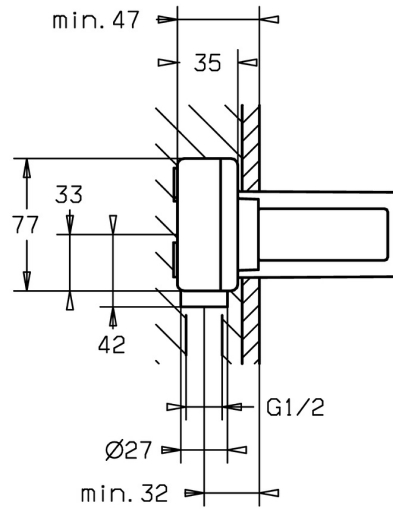

EAN: 4015474179264  
[static.hansa.com/57860100](https://static.hansa.com/57860100)

- Wastafel
- Inbouwdeel
- Wandmontage voor inbouwunit
- Temperatuurbegrenzer (achteraf instelbaar)
- $\varnothing$  35 mm keramisch binnenwerk voor debiet en temperatuur instelling
- Directe aansluiting, Binnendraad
- Kraanhuis gemaakt van DZR messing
- Isolatiepack van styropor
- Zonder afbouwdeel

### Technische eigenschappen

DN-maat	<b>DN15</b>
Warmwatertoevoer	<b>max. +80°C</b>
Werkdruk	<b>1-10 bar</b>
Aansluitmaat	<b>G1/2</b>
Materiaal	<b>brass</b>

### SP57860100

	Naam	Code
3	Schroef de mouw, M38x1	59912115
4	Binnenwerk, 3.5 Classic	59913075
4	Binnenwerk, 3.5 Eco	59912324
4.1	Temperature adjustment limiter	59912325
4.2	O-ring, d 28.24x2.62 Stopgezet	59912590
4.4	O-ring, d 10.10x1.60 Stopgezet	59905072
6.3	Dichting Stopgezet	59913169
9	Installation box Stopgezet	59913170
N.I.	Inbouwverlengstuk compleet, 20 mm Chrom	59913136
N.I.	Sleutel, SW30/34	59912108
N.I.	Angle piece	59913086