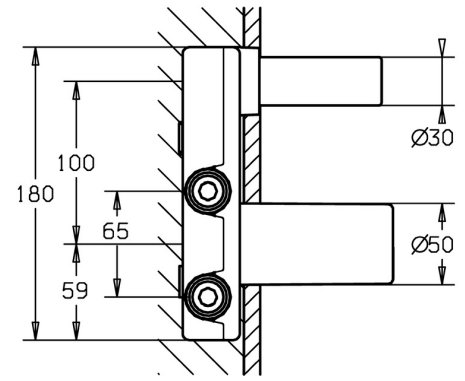

EAN: 4015474179264  
[static.hansa.com/57860100](https://static.hansa.com/57860100)

- Wastafel
- Inbouwdeel
- Wandmontage voor inbouwunit
- Temperatuurbegrenzer (achteraf instelbaar)
- $\varnothing$  35 mm keramisch binnenwerk voor debiet en temperatuur instelling
- Directe aansluiting, Binnendraad
- Kraanhuis gemaakt van DZR messing
- Isolatiepack van styropor
- Zonder afbouwdeel

## Technische gegevens

### Technische eigenschappen

DN-maat	<b>DN15</b>
Warmwatertoevoer	<b>max. +80°C</b>
Werkdruk	<b>1-10 bar</b>
Aansluitmaat	<b>G1/2</b>
Materiaal	<b>brass</b>

### SP57860100

	Naam	Code
3	Schroef de mouw, M38x1	59912115
4	Binnenwerk, 3.5 Classic	59913075
4	Binnenwerk, 3.5 Eco	59912324
4.1	Temperature adjustment limiter	59912325
4.2	O-ring, d 28.24x2.62 Stopgezet	59912590
4.4	O-ring, d 10.10x1.60 Stopgezet	59905072
6.3	Dichting Stopgezet	59913169
9	Installation box Stopgezet	59913170
N.I.	Inbouwverlengstuk compleet, 20 mm Chrom	59913136
N.I.	Sleutel, SW30/34	59912108
N.I.	Angle piece	59913086