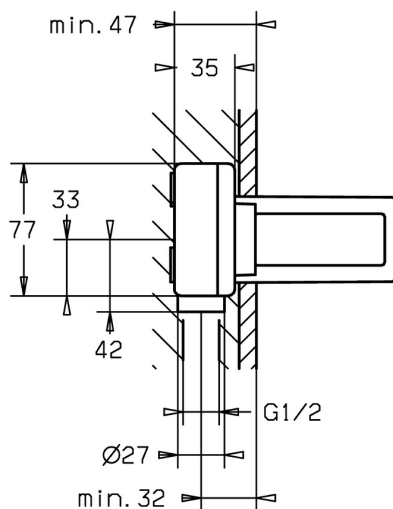

EAN: 4015474179264  
[static.hansa.com/57860100](http://static.hansa.com/57860100)

- Umyvadlo
- Podomítkové
- Podomítková instalace
- Nastavitelný omezovač teploty vody (součástí dodávky, možnost dodatečné instalace)
- $\varnothing$  35 mm keramická kartuše pro ovládání teploty a průtoku vody
- Přímé připojení, Vnitřní závit
- Tělo baterie z mosazi DZR
- Izolační balení z polystyrenu
- Bez vrchní sady

### Technické vlastnosti

Velikost DN (jmenovitý rozměr)	<b>DN15</b>
Zdroj teplé vody	<b>max. +80°C</b>
Pracovní tlak	<b>1-10 bar</b>
Velikost přípojky	<b>G1/2</b>
Materiál	<b>Mosaz</b>

### SP57860100

	Název	Kód
3	Šroub rukáv, M38x1	59912115
4	Kartuše, 3,5 Classic	59913075
4	Kartuše, 3,5 Eco	59912324
4.1	Temperature adjustment limiter	59912325
4.2	O-kroužek, d 28.24x2.62 Ukončeno	59912590
4.4	O-kroužek, d 10.10x1.60 Ukončeno	59905072
6.3	Těsnění Ukončeno	59913169
9	Installation box Ukončeno	59913170
N.I.	Nástavec-sada, 20 mm	59913136
N.I.	Klíč, SW30/34	59912108
N.I.	Angle piece	59913086