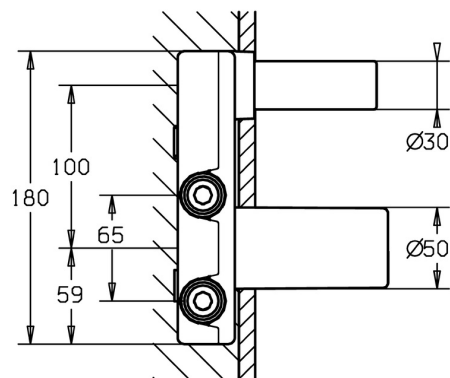

EAN: 4015474179264  
[static.hansa.com/57860100](http://static.hansa.com/57860100)

- Umyvadlo
- Podomítkové
- Podomítková instalace
- Nastavitelný omezovač teploty vody (součástí dodávky, možnost dodatečné instalace)
- $\varnothing$  35 mm keramická kartuše pro ovládání teploty a průtoku vody
- Přímé připojení, Vnitřní závit
- Tělo baterie z mosazi DZR
- Izolační balení z polystyrenu
- Bez vrchní sady

### Technické vlastnosti

Velikost DN (jmenovitý rozměr)	<b>DN15</b>
Zdroj teplé vody	<b>max. +80°C</b>
Pracovní tlak	<b>1-10 bar</b>
Velikost přípojky	<b>G1/2</b>
Materiál	<b>Mosaz</b>

### SP57860100

	Název	Kód
3	Šroub rukáv, M38x1	59912115
4	Kartuše, 3,5 Classic	59913075
4	Kartuše, 3,5 Eco	59912324
4.1	Temperature adjustment limiter	59912325
4.2	O-kroužek, d 28.24x2.62 Ukončeno	59912590
4.4	O-kroužek, d 10.10x1.60 Ukončeno	59905072
6.3	Těsnění Ukončeno	59913169
9	Installation box Ukončeno	59913170
N.I.	Nástavec-sada, 20 mm	59913136
N.I.	Klíč, SW30/34	59912108
N.I.	Angle piece	59913086