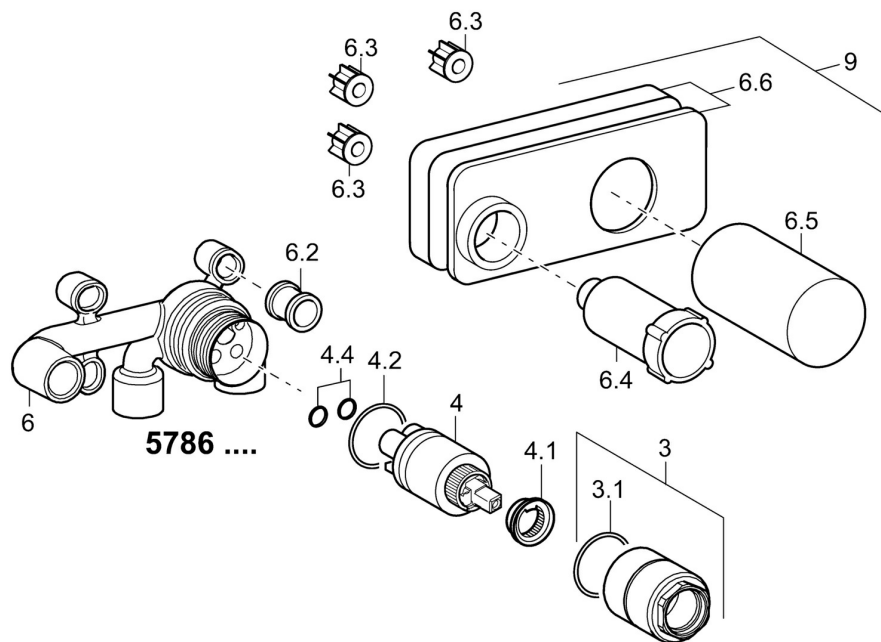

EAN: 4015474179264  
[static.hansa.com/57860100](http://static.hansa.com/57860100)

- Umyvadlo
- Podomítkové
- Podomítková instalace
- Nastavitelný omezovač teploty vody (součástí dodávky, možnost dodatečné instalace)
- $\varnothing$  35 mm keramická kartuše pro ovládání teploty a průtoku vody
- Přímé připojení, Vnitřní závit
- Tělo baterie z mosazi DZR
- Izolační balení z polystyrenu
- Bez vrchní sady

### Technické vlastnosti

Velikost DN (jmenovitý rozměr)	<b>DN15</b>
Zdroj teplé vody	<b>max. +80°C</b>
Pracovní tlak	<b>1-10 bar</b>
Velikost přípojky	<b>G1/2</b>
Materiál	<b>Mosaz</b>

### SP57860100

	Název	Kód
3	Šroub rukáv, M38x1	59912115
4	Kartuše, 3,5 Classic	59913075
4	Kartuše, 3,5 Eco	59912324
4.1	Temperature adjustment limiter	59912325
4.2	O-kroužek, d 28.24x2.62 Ukončeno	59912590
4.4	O-kroužek, d 10.10x1.60 Ukončeno	59905072
6.3	Těsnění Ukončeno	59913169
9	Installation box Ukončeno	59913170
N.I.	Nástavec-sada, 20 mm	59913136
N.I.	Klíč, SW30/34	59912108
N.I.	Angle piece	59913086