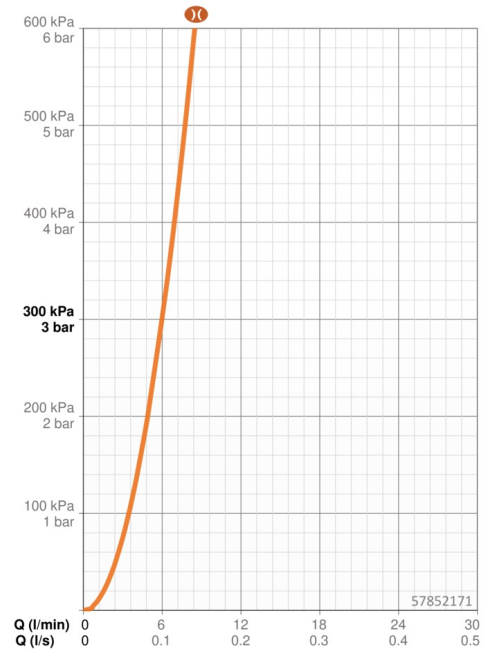

Technische gegevens

Doorstromingseigenschappen

Doorstroomhoeveelheid bij 3 bar (met debietbegrenzers) **6.0 l/min**

Technische eigenschappen

DN-maat **DN15**
Warmwatertoevoer **max. +80°C**
Werkdruk **0.5-10 bar**
Projectie **242 mm**
Materiaal **brass**

Voorschriften

EN-norm **EN 817**

Toestemmingen en Verklaringen

Verklaring van overeenstemming **DoC**