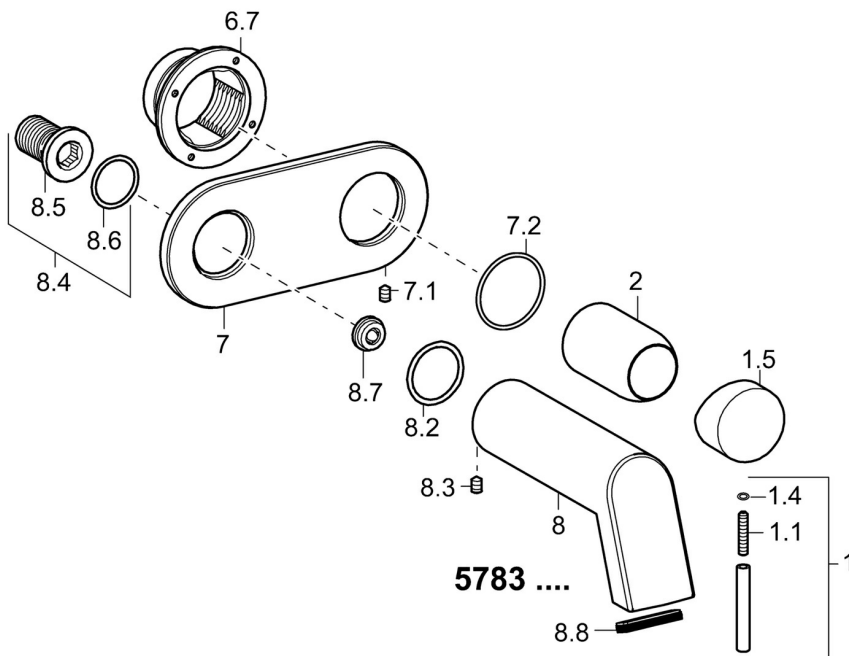

EAN: 4015474178946
static.hansa.com/57852171

- Wastafel
- Eengreeps, Afbouwset
- Wandmontage voor inbouwunit
- Chrom
- Vaste uitloop
- Eengreeps bediend, Hendel met warm-koud-aanduiding, Pinhendel
- Ronde rozet, Huls
- Waterval perlator

Technische gegevens

Doorstromingseigenschappen

Doorstroomhoeveelheid bij 3 bar (met debietbegrenzers) **6.0 l/min**

Technische eigenschappen

DN-maat **DN15**
 Warmwatertoevoer **max. +80°C**
 Werkdruk **0.5-10 bar**
 Projectie **242 mm**
 Materiaal **brass**

Voorschriften

EN-norm **EN 817**

Toestemmingen en Verklaringen

Verklaring van overeenstemming **DoC**

Reserveonderdelen

SP57832171

	Naam	Code
1	Hendel, 50 mm, d 7 mm Chrom	59913097
1.1	Schroef, M5x25, SW 2,5	59913099
1.4	O-ring, d 3x1.5	59913100
1.5	Kap Chrom	59913098
2	Rosassen Chrom	59912116
6.7	Houder	59913171
7	Afdekplaat Chrom Stopgezet	59913172
7.1	Schroef, M4x4	59901027
7.2	O-ring, 42x2	59913173
8	Uitloop, L=240 Chrom	59913175
8	Uitloop, L=160 Chrom	59913174
8.2	O-ring, 34x2	59912533
8.3	Schroef, M6x9 Stopgezet	59911237
8.4	Aansluitnippel, G1/2	59911229
8.6	O-ring, d 25x2.5	59905053
8.7	Doorvoerbegrenzer, 4L/min	59912951
8.8	Mousseur	59913082
N.I.	Inbouwverlengstuk compleet, 20 mm Chrom	59913136