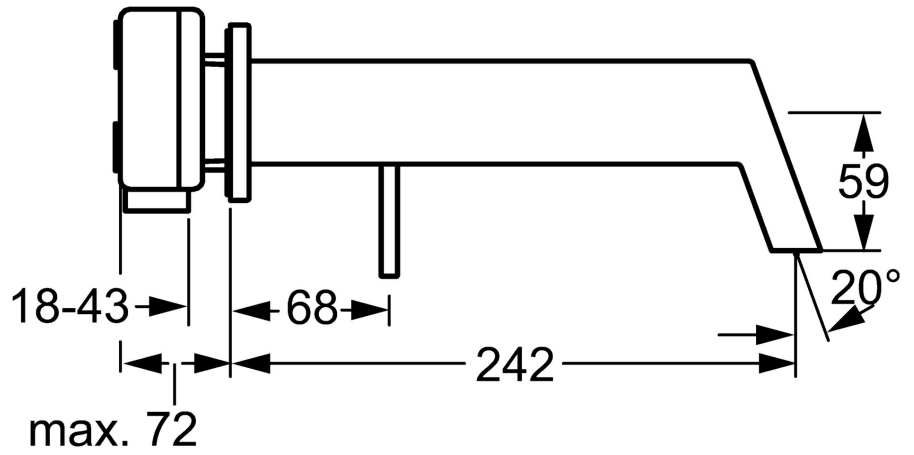

EAN: 4015474178946
static.hansa.com/57852171

- Wastafel
- Eengreeps, Afbouwset
- Wandmontage voor inbouwunit
- Chrom
- Vaste uitloop
- Eengreeps bediend, Hendel met warm-koud-aanduiding, Pinhendel
- Ronde rozet, Huls
- Waterval perlator

Technische gegevens

Doorstromingseigenschappen

Doorstroomhoeveelheid bij 3 bar (met debietbegrenzers) **6.0 l/min**

Technische eigenschappen

DN-maat **DN15**
 Warmwatertoevoer **max. +80°C**
 Werkdruk **0.5-10 bar**
 Projectie **242 mm**
 Materiaal **brass**

Voorschriften

EN-norm **EN 817**

Toestemmingen en Verklaringen

Verklaring van overeenstemming **DoC**

Reserveonderdelen

SP57832171

	Naam	Code
1	Hendel, 50 mm, d 7 mm Chrom	59913097
1.1	Schroef, M5x25, SW 2,5	59913099
1.4	O-ring, d 3x1.5	59913100
1.5	Kap Chrom	59913098
2	Rosassen Chrom	59912116
6.7	Houder	59913171
7	Afdekplaat Chrom Stopgezet	59913172
7.1	Schroef, M4x4	59901027
7.2	O-ring, 42x2	59913173
8	Uitloop, L=240 Chrom	59913175
8	Uitloop, L=160 Chrom	59913174
8.2	O-ring, 34x2	59912533
8.3	Schroef, M6x9 Stopgezet	59911237
8.4	Aansluitnippel, G1/2	59911229
8.6	O-ring, d 25x2.5	59905053
8.7	Doorvoerbegrenzer, 4L/min	59912951
8.8	Mousseur	59913082
N.I.	Inbouwverlengstuk compleet, 20 mm Chrom	59913136