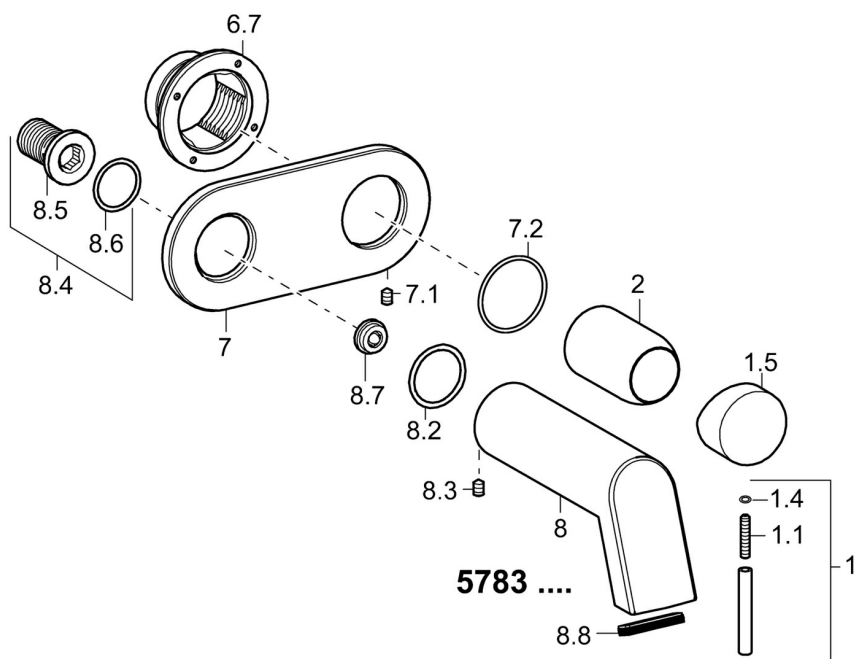

EAN: 4015474178946
static.hansa.com/57852171

- Umyvadlo
- Jednopáková, Sada pro konečnou montáž
- Podomítková instalace
- Chrom
- Pevné výtokové rameno
- Jedna ovládací páka / rukojeť, Páka se symboly teplé a studené vody, Pin - ovládací páka s tyčinkou
- Kulatá rozeta, Krycí objímka
- Přívalemý proud vody

Technické údaje

Vlastnosti průtoku

Průtokové množství při 3 bar (s omezovací průtokou) **6.0 l/min**

Technické vlastnosti

Velikost DN (jmenovitý rozměr) **DN15**
 Zdroj teplé vody **max. +80°C**
 Pracovní tlak **0.5-10 bar**
 Projection **242 mm**
 Materiál **Mosaz**

Předpisy

Norma EN **EN 817**

Schválení a Prohlášení

Prohlášení o shodě **DoC**

Náhradní díly

SP57832171

	Název	Kód
1	Páka, 50 mm, d 7 mm	59913097
1.1	Šroub, M5x25, SW 2,5	59913099
1.4	O-kroužek, d 3x1.5	59913100
1.5	Víko	59913098
2	Růžice	59912116
6.7	Držák	59913171
7	Kryt příruby Ukončeno	59913172
7.1	Šroub, M4x4	59901027
7.2	O-kroužek, 42x2	59913173
8	Výtokové rameno, L=240	59913175
8	Výtokové rameno, L=160	59913174
8.2	O-kroužek, 34x2	59912533
8.3	Šroub, M6x9 Ukončeno	5991237
8.4	Připojovací šroubení, G1/2	5991229
8.6	O-kroužek, d 25x2.5	59905053
8.7	Regulátor průtoku, 4L/min	59912951
8.8	Aerator	59913082
N.I.	Nástavec-sada, 20 mm	59913136