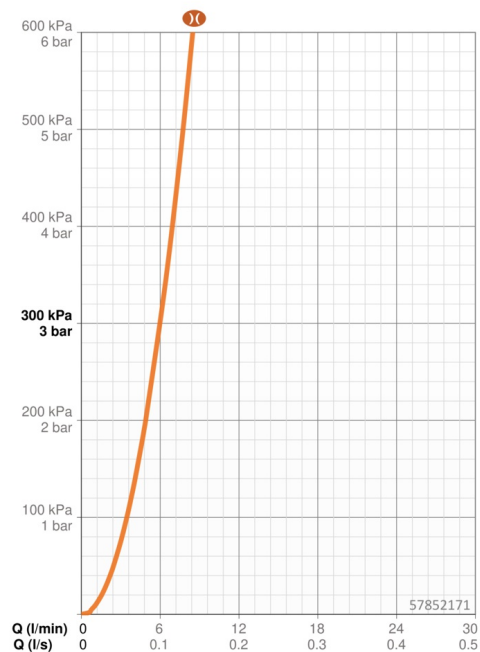

Technické údaje

Vlastnosti průtoku

Průtokové množství při 3 bar (s omezovací průtokou) **6.0 l/min**

Technické vlastnosti

Velikost DN (jmenovitý rozměr) **DN15**
Zdroj teplé vody **max. +80°C**
Pracovní tlak **0.5-10 bar**
Projection **242 mm**
Materiál **Mosaz**

Předpisy

Norma EN **EN 817**

Schválení a Prohlášení

Prohlášení o shodě **DoC**