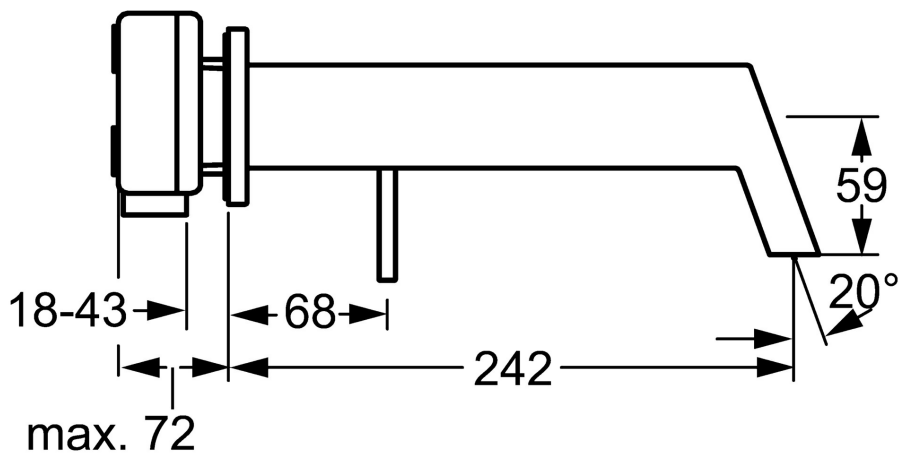

EAN: 4015474178946
static.hansa.com/57852171

- Umyvadlo
- Jednopáková, Sada pro konečnou montáž
- Podomítková instalace
- Chrom
- Pevné výtokové rameno
- Jedna ovládací páka / rukojeť, Páka se symboly teplé a studené vody, Pin - ovládací páka s tyčinkou
- Kulatá rozeta, Krycí objímka
- Přívalemý proud vody

Technické údaje

Vlastnosti průtoku

Průtokové množství při 3 bar (s omezovací průtokou) **6.0 l/min**

Technické vlastnosti

Velikost DN (jmenovitý rozměr) **DN15**
 Zdroj teplé vody **max. +80°C**
 Pracovní tlak **0.5-10 bar**
 Projection **242 mm**
 Materiál **Mosaz**

Předpisy

Norma EN **EN 817**

Schválení a Prohlášení

Prohlášení o shodě **DoC**

Náhradní díly

SP57832171

	Název	Kód
1	Páka, 50 mm, d 7 mm	59913097
1.1	Šroub, M5x25, SW 2,5	59913099
1.4	O-kroužek, d 3x1.5	59913100
1.5	Víko	59913098
2	Růžice	59912116
6.7	Držák	59913171
7	Kryt příruby Ukončeno	59913172
7.1	Šroub, M4x4	59901027
7.2	O-kroužek, 42x2	59913173
8	Výtokové rameno, L=240	59913175
8	Výtokové rameno, L=160	59913174
8.2	O-kroužek, 34x2	59912533
8.3	Šroub, M6x9 Ukončeno	5991237
8.4	Připojovací šroubení, G1/2	5991229
8.6	O-kroužek, d 25x2.5	59905053
8.7	Regulátor průtoku, 4L/min	59912951
8.8	Aerator	59913082
N.I.	Nástavec-sada, 20 mm	59913136