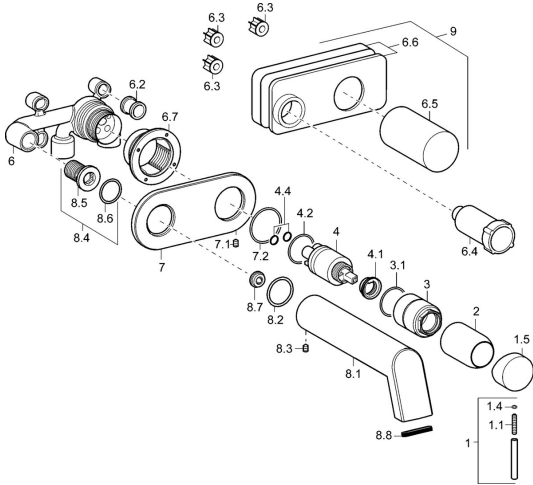

EAN: 4015474158436  
[static.hansa.com/57852101](http://static.hansa.com/57852101)

- Bad en douche
- Eengreeps, Afbouwset
- Wandmontage voor inbouwunit
- Chroom
- Eengreeps bediend, Hendel met warm-koud-aanduiding

## Technische gegevens

### Technische eigenschappen

Warmwatertoevoer	<b>max. +80°C</b>
Werkdruk	<b>0.5-10 bar</b>

### SP57852101

	Naam	Code
1	Hendel, 50 mm, d 7 mm Chroom	59913097
1.1	Schroef, M5x25, SW 2,5	59913099
1.4	O-ring, d 3x1.5	59913100
1.5	Kap Chroom	59913098
2	Rosassen Chroom	59912116
3	Schroef de mouw, M38x1	59912115
4	Binnenwerk, 3.5 Classic	59913075
4	Binnenwerk, 3.5 Eco	59912324
4.1	Temperature adjustment limiter	59912325
4.2	O-ring, d 28.24x2.62 Stopgezet	59912590
4.4	O-ring, d 10.10x1.60 Stopgezet	59905072
6.1	Dichting Stopgezet	59913169
6.7	Houder	59913171
7	Afdeksplaat Chroom Stopgezet	59913172
7.1	Schroef, M4x4	59901027
7.2	O-ring, 42x2	59913173
8.1	Uitloop, L=240 Chroom	59913175
8.2	O-ring, 34x2	59912533
8.3	Schroef, M6x9 Stopgezet	59911237
8.4	Aansluitnippel, G1/2	59911229
8.6	O-ring, d 25x2.5	59905053
8.7	Doorvoerbegrenzer, 4L/min	59912951
8.8	Mousseur	59913082
9	Installation box Stopgezet	59913170
N.I.	Inbouwverlengstuk compleet, 20 mm Chroom	59913136
N.I.	Angle piece	59913086
N.I.	Sleutel, SW30/34	59912108