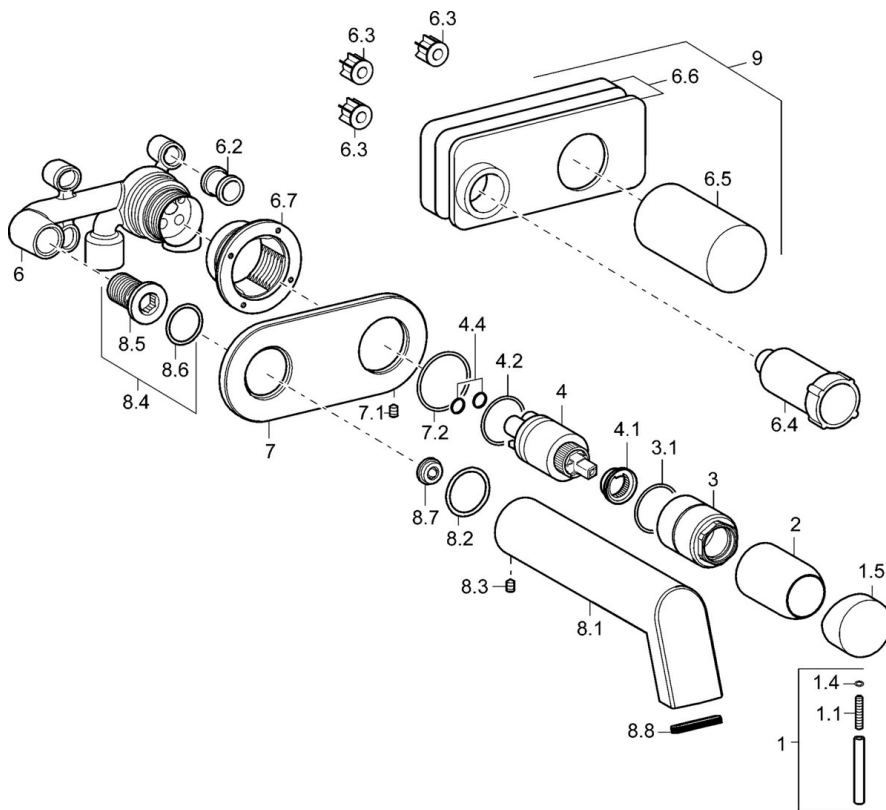

EAN: 4015474158436  
[static.hansa.com/57852101](http://static.hansa.com/57852101)

- Bad en douche
- Eengreeps, Afbouwset
- Wandmontage voor inbouwunit
- Chroom
- Eengreeps bediend, Hendel met warm-koud-aanduiding

## Technische gegevens

### Technische eigenschappen

Warmwatertoevoer	<b>max. +80°C</b>
Werkdruk	<b>0.5-10 bar</b>

### SP57852101

	Naam	Code
1	Hendel, 50 mm, d 7 mm Chroom	59913097
1.1	Schroef, M5x25, SW 2,5	59913099
1.4	O-ring, d 3x1.5	59913100
1.5	Kap Chroom	59913098
2	Rosassen Chroom	59912116
3	Schroef de mouw, M38x1	59912115
4	Binnenwerk, 3.5 Classic	59913075
4	Binnenwerk, 3.5 Eco	59912324
4.1	Temperature adjustment limiter	59912325
4.2	O-ring, d 28.24x2.62 Stopgezet	59912590
4.4	O-ring, d 10.10x1.60 Stopgezet	59905072
6.1	Dichting Stopgezet	59913169
6.7	Houder	59913171
7	Afdeksplaat Chroom Stopgezet	59913172
7.1	Schroef, M4x4	59901027
7.2	O-ring, 42x2	59913173
8.1	Uitloop, L=240 Chroom	59913175
8.2	O-ring, 34x2	59912533
8.3	Schroef, M6x9 Stopgezet	59911237
8.4	Aansluitnippel, G1/2	59911229
8.6	O-ring, d 25x2.5	59905053
8.7	Doorvoerbegrenzer, 4L/min	59912951
8.8	Mousseur	59913082
9	Installation box Stopgezet	59913170
N.I.	Inbouwverlengstuk compleet, 20 mm Chroom	59913136
N.I.	Angle piece	59913086
N.I.	Sleutel, SW30/34	59912108