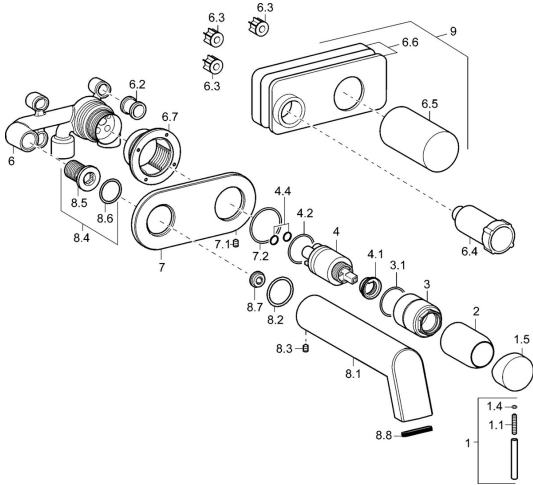

EAN: 4015474158436
static.hansa.com/57852101

- Vasca & doccia
- Cromo
- Monocomando, Set esterno
- Leva/Manopola monocomando, Leva con simbolo F+C
- Montaggio a parete con unità d'incasso

Dati tecnici

Caratteristiche tecniche

Fornitura di acqua calda	max. +80°C
Pressione di esercizio	0.5-10 bar

Norme

Standard EN	EN 817
-------------	---------------

Parti di ricambio

SP57852101

	Nome	Codice
1	Leva, 50 mm, d 7 mm Cromo	59913097
1.1	Screw, M5x25, SW 2,5	59913099
1.4	O-ring, d 3x1.5	59913100
1.5	Cappuccio Cromo	59913098
2	Rosetta Cromo	59912116
3	Manicotto filettato, M38x1	59912115
4	Cartuccia, 3.5 Classic	59913075
4	Cartuccia, 3.5 Eco	59912324
4.1	Temperature adjustment limiter	59912325
4.2	O-ring, d 28.24x2.62 Fuori produzione	59912590
4.4	O-ring, d 10.10x1.60 Fuori produzione	59905072
6.1	Giunto Fuori produzione	59913169
6.7	Titolare	59913171
7	Piastra Cromo Fuori produzione	59913172
7.1	Screw, M4x4	59901027
7.2	O-ring, 42x2	59913173
8.1	Bocca, L=240 Cromo	59913175
8.2	O-ring, 34x2	59912533
8.3	Screw, M6x9 Fuori produzione	59911237
8.4	Nipplo di collegamento, G1/2	59911229
8.6	O-ring, d 25x2.5	59905053
8.7	Limitatore di portata, 4L/min	59912951
8.8	Aereatore	59913082
9	Installation box Fuori produzione	59913170
N.I.	Prolunga, 20 mm Cromo	59913136
N.I.	Angle piece	59913086
N.I.	Chiave, SW30/34	59912108