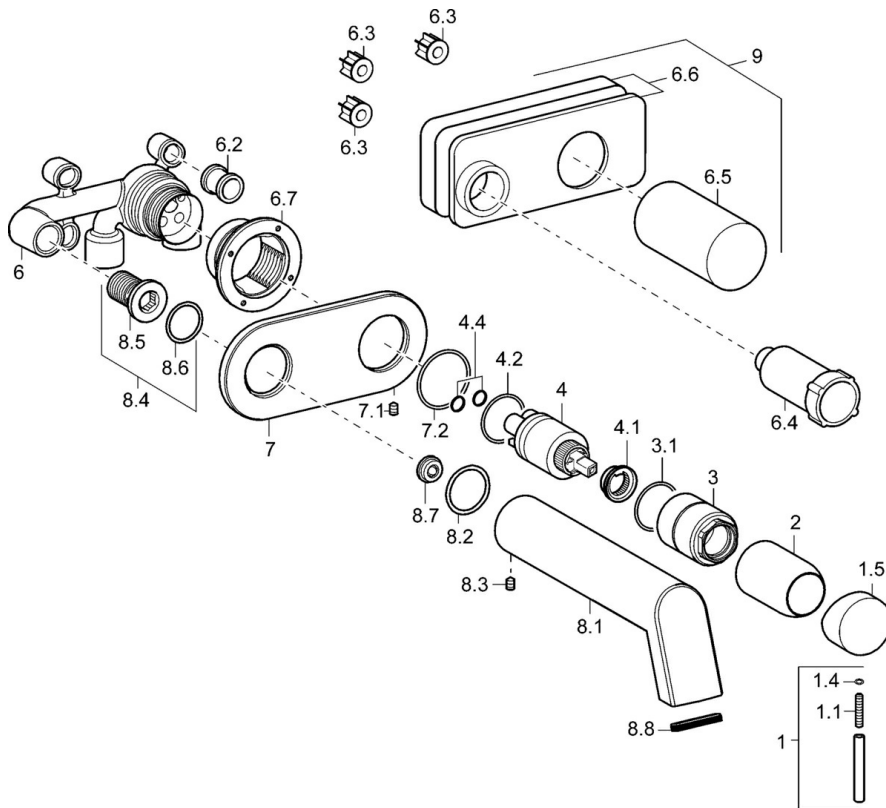

EAN: 4015474158436
static.hansa.com/57852101

- Vasca & doccia
- Cromo
- Monocomando, Set esterno
- Leva/Manopola monocomando, Leva con simbolo F+C
- Montaggio a parete con unità d'incasso

Dati tecnici

Caratteristiche tecniche

Fornitura di acqua calda	max. +80°C
Pressione di esercizio	0.5-10 bar

Norme

Standard EN	EN 817
-------------	---------------

Parti di ricambio

SP57852101

	Nome	Codice
1	Leva, 50 mm, d 7 mm Cromo	59913097
1.1	Screw, M5x25, SW 2,5	59913099
1.4	O-ring, d 3x1.5	59913100
1.5	Cappuccio Cromo	59913098
2	Rosetta Cromo	59912116
3	Manicotto filettato, M38x1	59912115
4	Cartuccia, 3.5 Classic	59913075
4	Cartuccia, 3.5 Eco	59912324
4.1	Temperature adjustment limiter	59912325
4.2	O-ring, d 28.24x2.62 Fuori produzione	59912590
4.4	O-ring, d 10.10x1.60 Fuori produzione	59905072
6.1	Giunto Fuori produzione	59913169
6.7	Titolare	59913171
7	Piastra Cromo Fuori produzione	59913172
7.1	Screw, M4x4	59901027
7.2	O-ring, 42x2	59913173
8.1	Bocca, L=240 Cromo	59913175
8.2	O-ring, 34x2	59912533
8.3	Screw, M6x9 Fuori produzione	59911237
8.4	Nipplo di collegamento, G1/2	59911229
8.6	O-ring, d 25x2.5	59905053
8.7	Limitatore di portata, 4L/min	59912951
8.8	Aereatore	59913082
9	Installation box Fuori produzione	59913170
N.I.	Prolunga, 20 mm Cromo	59913136
N.I.	Angle piece	59913086
N.I.	Chiave, SW30/34	59912108