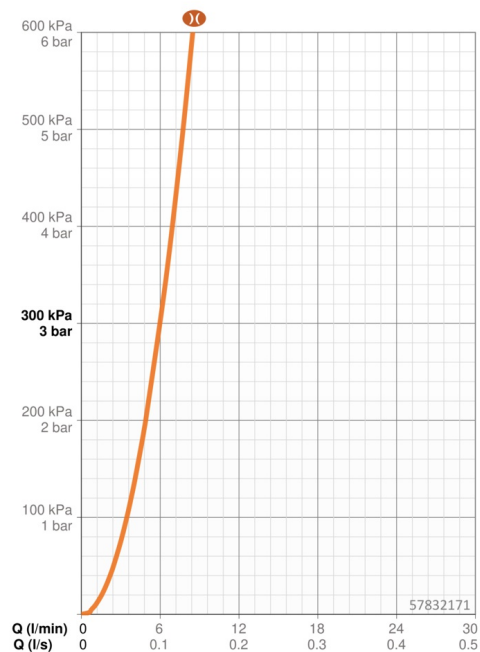

Predpisy

Norma EN **EN 817**