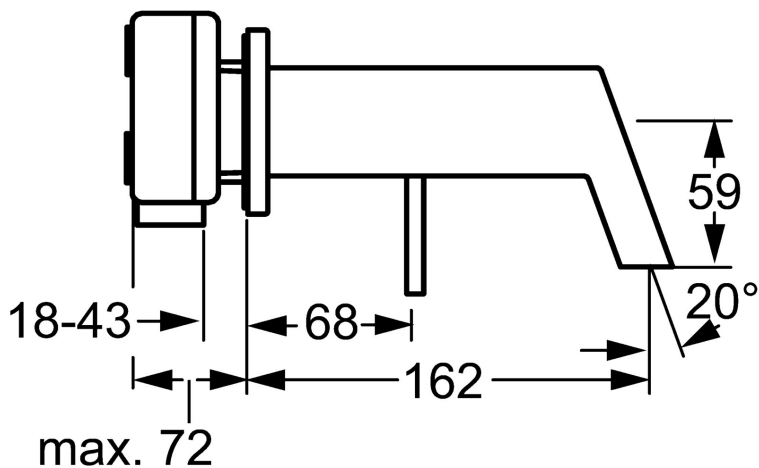

EAN: 4015474178922  
[static.hansa.com/57832171](http://static.hansa.com/57832171)

- Umývadlo
- Jednopaková, Sada pre konečnú montáž
- Podomietková inštalácia
- Chróm
- Pevné výtokové rameno, Liata konštrukcia
- Jedna ovládacia páka / rukoväť, Páka so symbolom teplej a studenej vody, Pin - tyčinková páka
- Gulatá rozeta, Krycia objímka
- Prívalový prúd vody

### Technické vlastnosti

Veľkosť DN (menovitý rozmer) **DN15**  
 Dodávka teplej vody **max. +80°C**  
 Pracovný tlak **0.5-10 bar**  
 Projection **162 mm**  
 Materiál **Mosadz**

### SP57832171

	Názov	Kód
1	Ovládacia rukoväť, 50 mm, d 7 mm	59913097
1.1	Skrutka, M5x25, SW 2,5	59913099
1.4	O-krúžok, d 3x1.5	59913100
1.5	Klobúk, krytka	59913098
2	Ružiče	59912116
6.7	Držiak	59913171
7	Kryt príruby Ukončené	59913172
7.1	Skrutka, M4x4	59901027
7.2	O-krúžok, 42x2	59913173
8	Výtokové rameno, L=240	59913175
8	Výtokové rameno, L=160	59913174
8.2	O-krúžok, 34x2	59912533
8.3	Skrutka, M6x9 Ukončené	59911237
8.4	Pripojovacie šróbenie, G1/2	59911229
8.6	O-krúžok, d 25x2.5	59905053
8.7	Regulátor prietoku, 4L/min	59912951
8.8	Aerator	59913082
N.I.	Nadstavňný segment, 20 mm	59913136