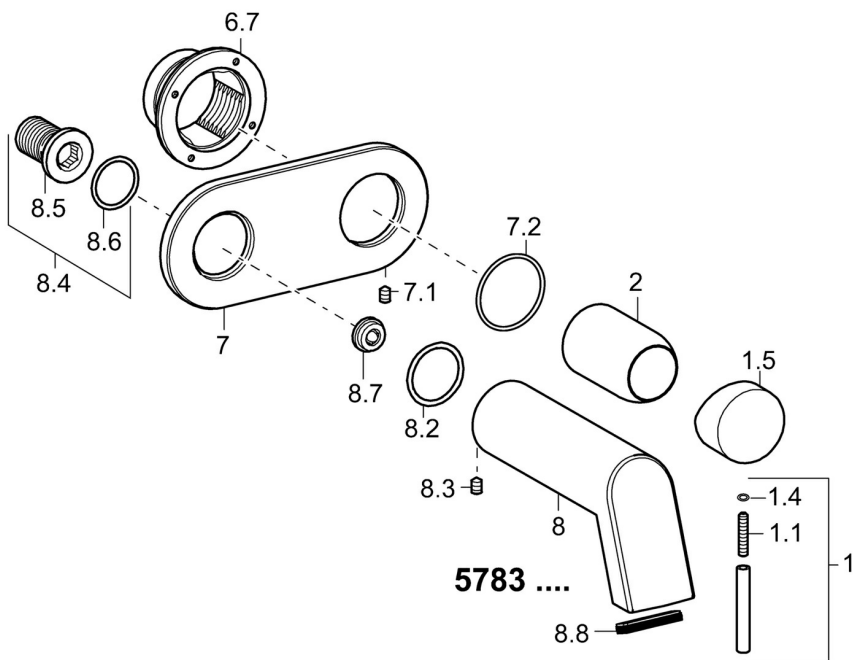

### Technické vlastnosti

Veľkosť DN (menovitý rozmer) **DN15**  
 Dodávka teplej vody **max. +80°C**  
 Pracovný tlak **0.5-10 bar**  
 Projection **162 mm**  
 Materiál **Mosadz**

### SP57832171

	Názov	Kód
1	Ovládacia rukoväť, 50 mm, d 7 mm	59913097
1.1	Skrutka, M5x25, SW 2,5	59913099
1.4	O-krúžok, d 3x1.5	59913100
1.5	Klobúk, krytka	59913098
2	Ružiče	59912116
6.7	Držiak	59913171
7	Kryt príruby Ukončené	59913172
7.1	Skrutka, M4x4	59901027
7.2	O-krúžok, 42x2	59913173
8	Výtokové rameno, L=240	59913175
8	Výtokové rameno, L=160	59913174
8.2	O-krúžok, 34x2	59912533
8.3	Skrutka, M6x9 Ukončené	59911237
8.4	Pripojovacie šróbenie, G1/2	59911229
8.6	O-krúžok, d 25x2.5	59905053
8.7	Regulátor prietoku, 4L/min	59912951
8.8	Aerator	59913082
N.I.	Nadstavňný segment, 20 mm	59913136