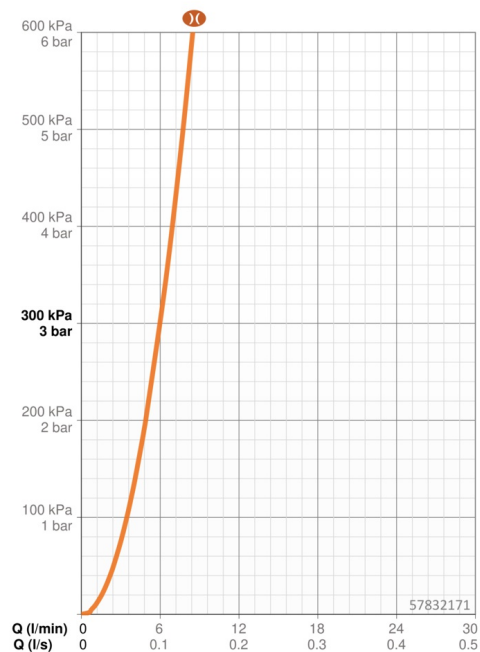

EAN: 4015474178922
static.hansa.com/57832171

- Wastafel
- Eengreeps, Afbouwset
- Wandmontage voor inbouwunit
- Chrom
- Vaste uitloop, Gegoten constructie
- Eengreeps bediend, Hendel met warm-koud-aanduiding, Pinhendel
- Ronde rozet, Huls
- Waterval perlator

Technische gegevens

Doorstromingseigenschappen

Doorstroomhoeveelheid bij 3 bar (met debietbegrenzers) **6.0 l/min**

Technische eigenschappen

DN-maat **DN15**
 Warmwatertoevoer **max. +80°C**
 Werkdruk **0.5-10 bar**
 Projectie **162 mm**
 Materiaal **brass**

Voorschriften

EN-norm **EN 817**

Reserveonderdelen

SP57832171

	Naam	Code
1	Hendel, 50 mm, d 7 mm Chrom	59913097
1.1	Schroef, M5x25, SW 2,5	59913099
1.4	O-ring, d 3x1.5	59913100
1.5	Kap Chrom	59913098
2	Rosassen Chrom	59912116
6.7	Houder	59913171
7	Afdekplaat Chrom Stopgezet	59913172
7.1	Schroef, M4x4	59901027
7.2	O-ring, 42x2	59913173
8	Uitloop, L=240 Chrom	59913175
8	Uitloop, L=160 Chrom	59913174
8.2	O-ring, 34x2	59912533
8.3	Schroef, M6x9 Stopgezet	59911237
8.4	Aansluitnippel, G1/2	59911229
8.6	O-ring, d 25x2.5	59905053
8.7	Doorvoerbegrenzer, 4L/min	59912951
8.8	Mousseur	59913082
N.I.	Inbouwverlengstuk compleet, 20 mm Chrom	59913136