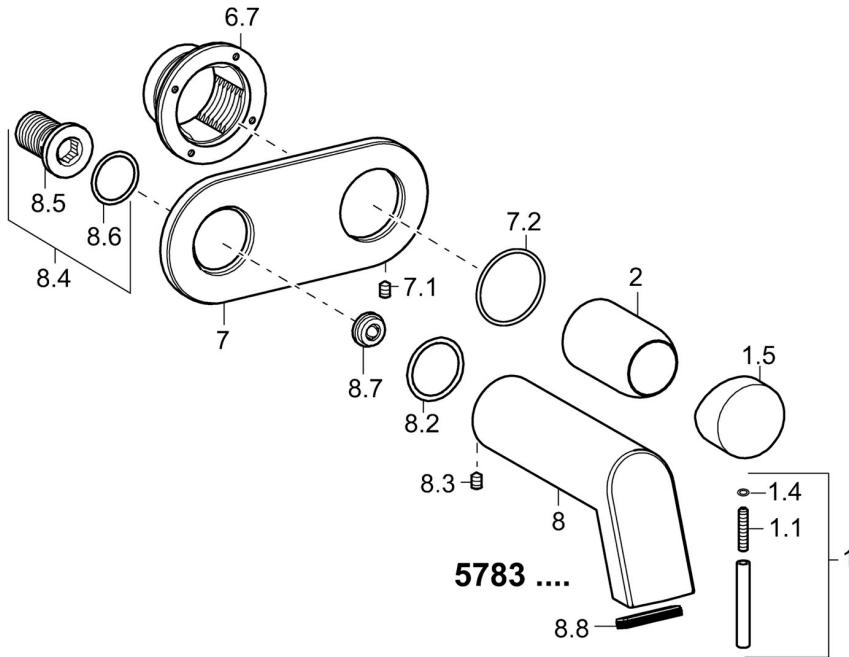

EAN: 4015474178922
static.hansa.com/57832171

- Wastafel
- Eengreeps, Afbouwset
- Wandmontage voor inbouwunit
- Chrom
- Vaste uitloop, Gegoten constructie
- Eengreeps bediend, Hendel met warm-koud-aanduiding, Pinhendel
- Ronde rozet, Huls
- Waterval perlator

Technische gegevens

Doorstromingseigenschappen

Doorstroomhoeveelheid bij 3 bar (met debietbegrenzers) **6.0 l/min**

Technische eigenschappen

DN-maat **DN15**
 Warmwatertoevoer **max. +80°C**
 Werkdruk **0.5-10 bar**
 Projectie **162 mm**
 Materiaal **brass**

Voorschriften

EN-norm **EN 817**

Reserveonderdelen

SP57832171

	Naam	Code
1	Hendel, 50 mm, d 7 mm Chrom	59913097
1.1	Schroef, M5x25, SW 2,5	59913099
1.4	O-ring, d 3x1.5	59913100
1.5	Kap Chrom	59913098
2	Rosassen Chrom	59912116
6.7	Houder	59913171
7	Afdekplaat Chrom Stopgezet	59913172
7.1	Schroef, M4x4	59901027
7.2	O-ring, 42x2	59913173
8	Uitloop, L=240 Chrom	59913175
8	Uitloop, L=160 Chrom	59913174
8.2	O-ring, 34x2	59912533
8.3	Schroef, M6x9 Stopgezet	59911237
8.4	Aansluitnippel, G1/2	59911229
8.6	O-ring, d 25x2.5	59905053
8.7	Doorvoerbegrenzer, 4L/min	59912951
8.8	Mousseur	59913082
N.I.	Inbouwverlengstuk compleet, 20 mm Chrom	59913136