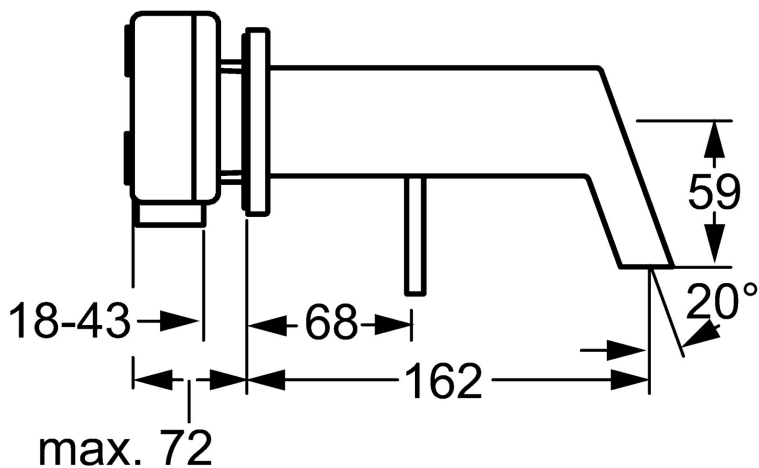

EAN: 4015474178922
static.hansa.com/57832171

- Wastafel
- Eengreeps, Afbouwset
- Wandmontage voor inbouwunit
- Chrom
- Vaste uitloop, Gegoten constructie
- Eengreeps bediend, Hendel met warm-koud-aanduiding, Pinhendel
- Ronde rozet, Huls
- Waterval perlator

Technische gegevens

Doorstromingseigenschappen

Doorstroomhoeveelheid bij 3 bar (met debietbegrenzers) **6.0 l/min**

Technische eigenschappen

DN-maat **DN15**
 Warmwatertoevoer **max. +80°C**
 Werkdruk **0.5-10 bar**
 Projectie **162 mm**
 Materiaal **brass**

Voorschriften

EN-norm **EN 817**

Reserveonderdelen

SP57832171

	Naam	Code
1	Hendel, 50 mm, d 7 mm Chrom	59913097
1.1	Schroef, M5x25, SW 2,5	59913099
1.4	O-ring, d 3x1.5	59913100
1.5	Kap Chrom	59913098
2	Rosassen Chrom	59912116
6.7	Houder	59913171
7	Afdekplaat Chrom Stopgezet	59913172
7.1	Schroef, M4x4	59901027
7.2	O-ring, 42x2	59913173
8	Uitloop, L=240 Chrom	59913175
8	Uitloop, L=160 Chrom	59913174
8.2	O-ring, 34x2	59912533
8.3	Schroef, M6x9 Stopgezet	59911237
8.4	Aansluitnippel, G1/2	59911229
8.6	O-ring, d 25x2.5	59905053
8.7	Doorvoerbegrenzer, 4L/min	59912951
8.8	Mousseur	59913082
N.I.	Inbouwverlengstuk compleet, 20 mm Chrom	59913136