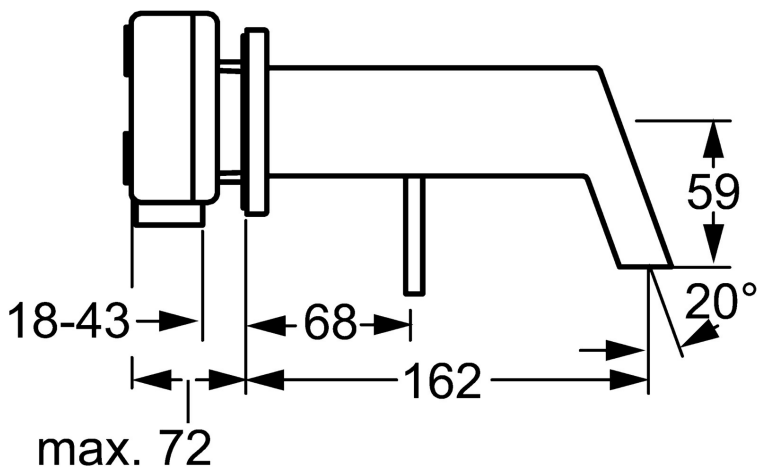

EAN: 4015474178922
static.hansa.com/57832171

- Umyvadlo
- Jednopáková, Sada pro konečnou montáž
- Podomítková instalace
- Chrom
- Pevné výtokové rameno, Litá konstrukce
- Jedna ovládací páka / rukojeť, Páka se symboly teplé a studené vody, Pin - ovládací páka s tyčinkou
- Kulatá rozeta, Krycí objímka
- Přívalemý proud vody

Technické údaje

Vlastnosti průtoku

Průtokové množství při 3 bar (s omezovači průtoku) **6.0 l/min**

Technické vlastnosti

Velikost DN (jmenovitý rozměr) **DN15**
 Zdroj teplé vody **max. +80°C**
 Pracovní tlak **0.5-10 bar**
 Projection **162 mm**
 Materiál **Mosaz**

Předpisy

Norma EN **EN 817**

Náhradní díly

SP57832171

	Název	Kód
1	Páka, 50 mm, d 7 mm	59913097
1.1	Šroub, M5x25, SW 2,5	59913099
1.4	O-kroužek, d 3x1.5	59913100
1.5	Víko	59913098
2	Růžice	59912116
6.7	Držák	59913171
7	Kryt příruby Ukončeno	59913172
7.1	Šroub, M4x4	59901027
7.2	O-kroužek, 42x2	59913173
8	Výtokové rameno, L=240	59913175
8	Výtokové rameno, L=160	59913174
8.2	O-kroužek, 34x2	59912533
8.3	Šroub, M6x9 Ukončeno	59911237
8.4	Připojovací šroubení, G1/2	59911229
8.6	O-kroužek, d 25x2.5	59905053
8.7	Regulátor průtoku, 4L/min	59912951
8.8	Aerator	59913082
N.I.	Nástavec-sada, 20 mm	59913136