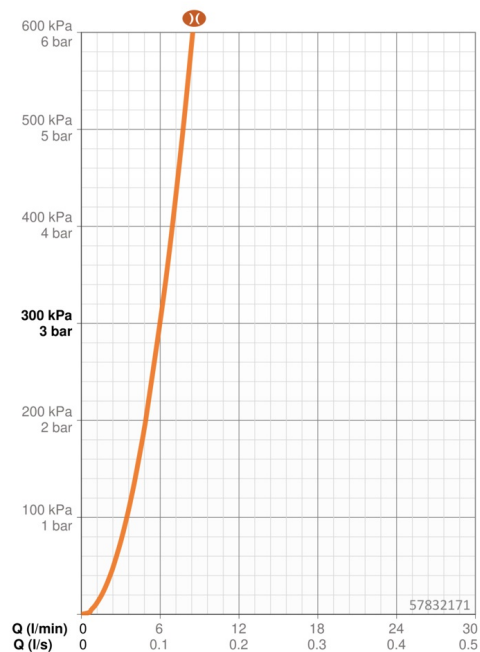

Technické údaje

Vlastnosti průtoku

Průtokové množství při 3 bar (s omezovači průtoku) **6.0 l/min**

Technické vlastnosti

Velikost DN (jmenovitý rozměr) **DN15**
 Zdroj teplé vody **max. +80°C**
 Pracovní tlak **0.5-10 bar**
 Projection **162 mm**
 Materiál **Mosaz**

Předpisy

Norma EN **EN 817**

Náhradní díly

SP57832171

	Název	Kód
1	Páka, 50 mm, d 7 mm	59913097
1.1	Šroub, M5x25, SW 2,5	59913099
1.4	O-kroužek, d 3x1.5	59913100
1.5	Víko	59913098
2	Růžice	59912116
6.7	Držák	59913171
7	Kryt příruby Ukončeno	59913172
7.1	Šroub, M4x4	59901027
7.2	O-kroužek, 42x2	59913173
8	Výtokové rameno, L=240	59913175
8	Výtokové rameno, L=160	59913174
8.2	O-kroužek, 34x2	59912533
8.3	Šroub, M6x9 Ukončeno	59911237
8.4	Připojovací šroubení, G1/2	59911229
8.6	O-kroužek, d 25x2.5	59905053
8.7	Regulátor průtoku, 4L/min	59912951
8.8	Aerator	59913082
N.I.	Nástavec-sada, 20 mm	59913136