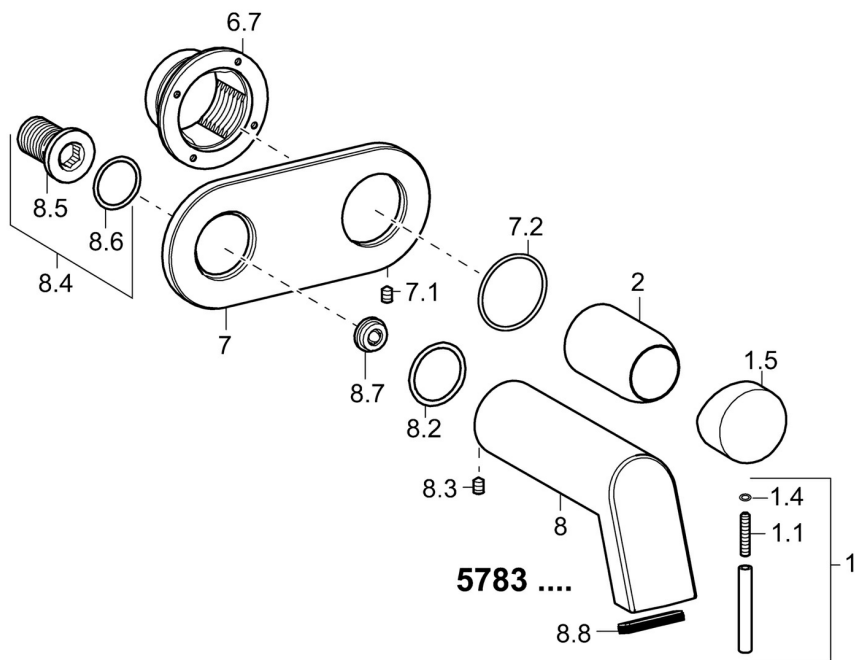

EAN: 4015474178922
static.hansa.com/57832171

- Umyvadlo
- Jednopáková, Sada pro konečnou montáž
- Podomítková instalace
- Chrom
- Pevné výtokové rameno, Litá konstrukce
- Jedna ovládací páka / rukojeť, Páka se symboly teplé a studené vody, Pin - ovládací páka s tyčinkou
- Kulatá rozeta, Krycí objímka
- Přívalemý proud vody

Technické údaje

Vlastnosti průtoku

Průtokové množství při 3 bar (s omezovači průtoku) **6.0 l/min**

Technické vlastnosti

Velikost DN (jmenovitý rozměr) **DN15**
 Zdroj teplé vody **max. +80°C**
 Pracovní tlak **0.5-10 bar**
 Projection **162 mm**
 Materiál **Mosaz**

Předpisy

Norma EN **EN 817**

Náhradní díly

SP57832171

	Název	Kód
1	Páka, 50 mm, d 7 mm	59913097
1.1	Šroub, M5x25, SW 2,5	59913099
1.4	O-kroužek, d 3x1.5	59913100
1.5	Víko	59913098
2	Růžice	59912116
6.7	Držák	59913171
7	Kryt příruby Ukončeno	59913172
7.1	Šroub, M4x4	59901027
7.2	O-kroužek, 42x2	59913173
8	Výtokové rameno, L=240	59913175
8	Výtokové rameno, L=160	59913174
8.2	O-kroužek, 34x2	59912533
8.3	Šroub, M6x9 Ukončeno	59911237
8.4	Připojovací šroubení, G1/2	59911229
8.6	O-kroužek, d 25x2.5	59905053
8.7	Regulátor průtoku, 4L/min	59912951
8.8	Aerator	59913082
N.I.	Nástavec-sada, 20 mm	59913136