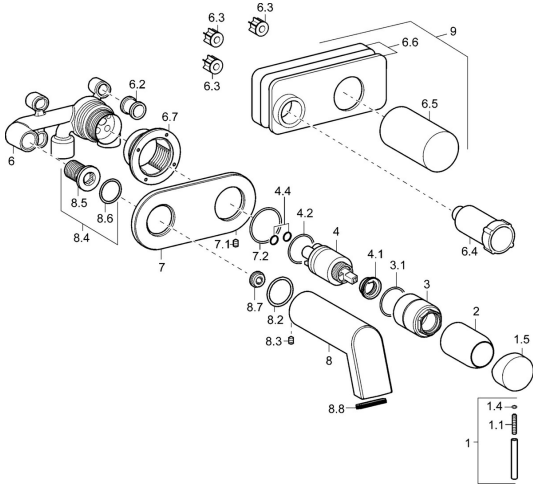

EAN: 4015474144026
static.hansa.com/57832101

- Bad en douche
- Eengreeps, Afbouwset
- Wandmontage voor inbouwunit
- Chroom
- Eengreeps bediend, Hendel met warm-koud-aanduiding

Technische gegevens

Technische eigenschappen

Warmwatertoevoer	max. +80°C
Werkdruk	0.5-10 bar

Voorschriften

EN-norm	EN 817
---------	---------------

Reserveonderdelen

SP57832101

	Naam	Code
1	Hendel, 50 mm, d 7 mm Chroom	59913097
1.1	Schroef, M5x25, SW 2,5	59913099
1.4	O-ring, d 3x1.5	59913100
1.5	Kap Chroom	59913098
2	Rosassen Chroom	59912116
3	Schroef de mouw, M38x1	59912115
4	Binnenwerk, 3.5 Classic	59913075
4	Binnenwerk, 3.5 Eco	59912324
4.1	Temperature adjustment limiter	59912325
4.2	O-ring, d 28.24x2.62 Stopgezet	59912590
4.4	O-ring, d 10.10x1.60 Stopgezet	59905072
6.1	Dichting Stopgezet	59913169
6.7	Houder	59913171
7	Afdeksplaat Chroom Stopgezet	59913172
7.1	Schroef, M4x4	59901027
7.2	O-ring, 42x2	59913173
8	Uitloop, L=160 Chroom	59913174
8.2	O-ring, 34x2	59912533
8.3	Schroef, M6x9 Stopgezet	59911237
8.4	Aansluitnippel, G1/2	59911229
8.6	O-ring, d 25x2.5	59905053
8.7	Doorvoerbegrenzer, 4L/min	59912951
8.8	Mousseur	59913082
9	Installation box Stopgezet	59913170
N.I.	Inbouwverlengstuk compleet, 20 mm Chroom	59913136
N.I.	Angle piece	59913086
N.I.	Sleutel, SW30/34	59912108