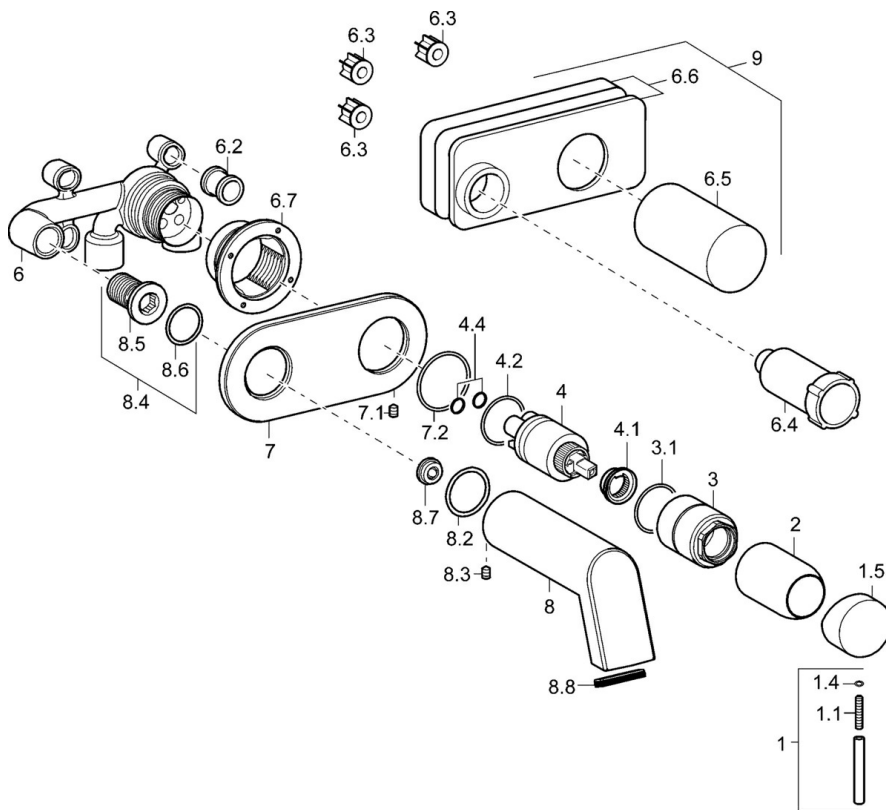

EAN: 4015474144026
static.hansa.com/57832101

- Bad en douche
- Eengreeps, Afbouwset
- Wandmontage voor inbouwunit
- Chroom
- Eengreeps bediend, Hendel met warm-koud-aanduiding

Technische gegevens

Technische eigenschappen

Warmwatertoevoer	max. +80°C
Werkdruk	0.5-10 bar

Voorschriften

EN-norm	EN 817
---------	---------------

Reserveonderdelen

SP57832101

	Naam	Code
1	Hendel, 50 mm, d 7 mm Chroom	59913097
1.1	Schroef, M5x25, SW 2,5	59913099
1.4	O-ring, d 3x1.5	59913100
1.5	Kap Chroom	59913098
2	Rosassen Chroom	59912116
3	Schroef de mouw, M38x1	59912115
4	Binnenwerk, 3.5 Classic	59913075
4	Binnenwerk, 3.5 Eco	59912324
4.1	Temperature adjustment limiter	59912325
4.2	O-ring, d 28.24x2.62 Stopgezet	59912590
4.4	O-ring, d 10.10x1.60 Stopgezet	59905072
6.1	Dichting Stopgezet	59913169
6.7	Houder	59913171
7	Afdeksplaat Chroom Stopgezet	59913172
7.1	Schroef, M4x4	59901027
7.2	O-ring, 42x2	59913173
8	Uitloop, L=160 Chroom	59913174
8.2	O-ring, 34x2	59912533
8.3	Schroef, M6x9 Stopgezet	59911237
8.4	Aansluitnippel, G1/2	59911229
8.6	O-ring, d 25x2.5	59905053
8.7	Doorvoerbegrenzer, 4L/min	59912951
8.8	Mousseur	59913082
9	Installation box Stopgezet	59913170
N.I.	Inbouwverlengstuk compleet, 20 mm Chroom	59913136
N.I.	Angle piece	59913086
N.I.	Sleutel, SW30/34	59912108