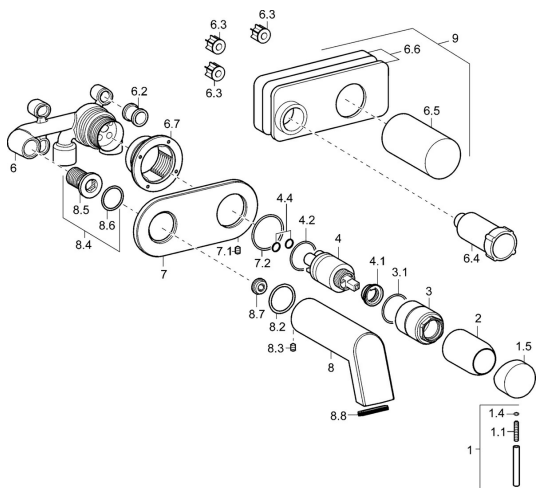

EAN: 4015474144026
static.hansa.com/57832101

- Vasca & doccia
- Cromo
- Monocomando, Set esterno
- Leva/Manopola monocomando, Leva con simbolo F+C
- Montaggio a parete con unità d'incasso

Dati tecnici

Caratteristiche tecniche

Fornitura di acqua calda	max. +80°C
Pressione di esercizio	0.5-10 bar

Norme

Standard EN	EN 817
-------------	---------------

Parti di ricambio

SP57832101

	Nome	Codice
1	Leva, 50 mm, d 7 mm Cromo	59913097
1.1	Screw, M5x25, SW 2,5	59913099
1.4	O-ring, d 3x1.5	59913100
1.5	Cappuccio Cromo	59913098
2	Rosetta Cromo	59912116
3	Manicotto filettato, M38x1	59912115
4	Cartuccia, 3.5 Classic	59913075
4	Cartuccia, 3.5 Eco	59912324
4.1	Temperature adjustment limiter	59912325
4.2	O-ring, d 28.24x2.62 Fuori produzione	59912590
4.4	O-ring, d 10.10x1.60 Fuori produzione	59905072
6.1	Giunto Fuori produzione	59913169
6.2	Titolare	59913171
6.3		
6.4		
6.5		
6.6		
6.7		
7	Piastra Cromo Fuori produzione	59913172
7.1	Screw, M4x4	59901027
7.2	O-ring, 42x2	59913173
8	Bocca, L=160 Cromo	59913174
8.1		
8.2	O-ring, 34x2	59912533
8.3	Screw, M6x9 Fuori produzione	59911237
8.4	Nipplo di collegamento, G1/2	59911229
8.5		
8.6	O-ring, d 25x2.5	59905053
8.7	Limitatore di portata, 4L/min	59912951
8.8	Aereatore	59913082
9	Installation box Fuori produzione	59913170
N.I.	Prolunga, 20 mm Cromo	59913136
N.I.	Angle piece	59913086
N.I.	Chiave, SW30/34	59912108