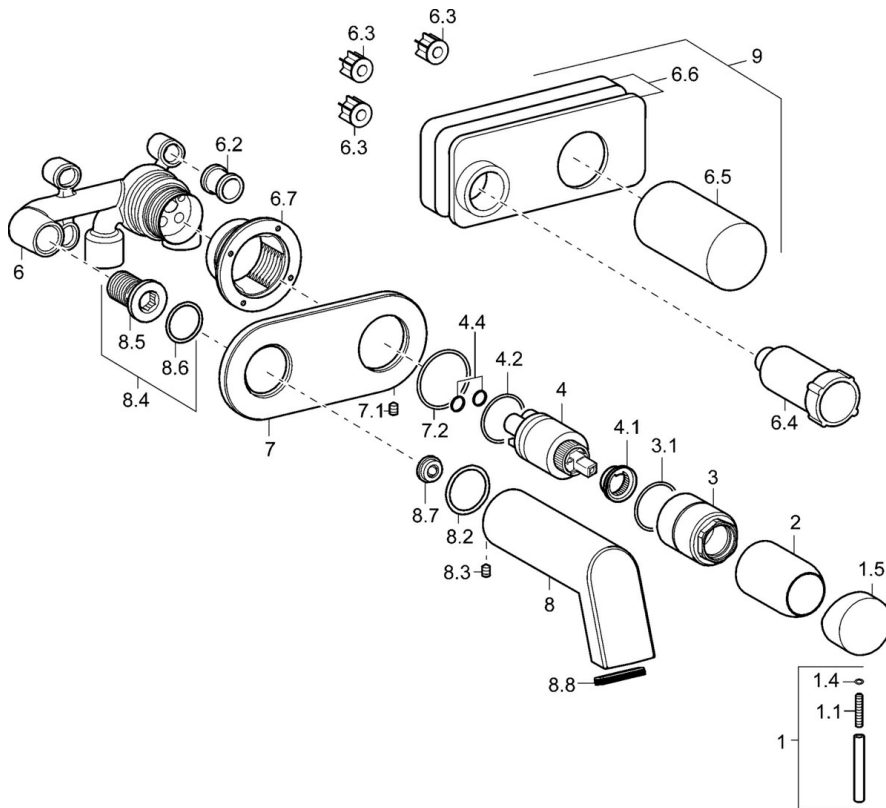

EAN: 4015474144026
static.hansa.com/57832101

- Vasca & doccia
- Cromo
- Monocomando, Set esterno
- Leva/Manopola monocomando, Leva con simbolo F+C
- Montaggio a parete con unità d'incasso

Dati tecnici

Caratteristiche tecniche

Fornitura di acqua calda	max. +80°C
Pressione di esercizio	0.5-10 bar

Norme

Standard EN	EN 817
-------------	---------------

Parti di ricambio

SP57832101

	Nome	Codice
1	Leva, 50 mm, d 7 mm Cromo	59913097
1.1	Screw, M5x25, SW 2,5	59913099
1.4	O-ring, d 3x1.5	59913100
1.5	Cappuccio Cromo	59913098
2	Rosetta Cromo	59912116
3	Manicotto filettato, M38x1	59912115
4	Cartuccia, 3.5 Classic	59913075
4	Cartuccia, 3.5 Eco	59912324
4.1	Temperature adjustment limiter	59912325
4.2	O-ring, d 28.24x2.62 Fuori produzione	59912590
4.4	O-ring, d 10.10x1.60 Fuori produzione	59905072
6.1	Giunto Fuori produzione	59913169
6.2	Titolare	59913171
6.3		
6.4		
6.5		
6.6		
6.7		
7	Piastra Cromo Fuori produzione	59913172
7.1	Screw, M4x4	59901027
7.2	O-ring, 42x2	59913173
8	Bocca, L=160 Cromo	59913174
8.1		
8.2	O-ring, 34x2	59912533
8.3	Screw, M6x9 Fuori produzione	59911237
8.4	Nipplo di collegamento, G1/2	59911229
8.5		
8.6	O-ring, d 25x2.5	59905053
8.7	Limitatore di portata, 4L/min	59912951
8.8	Aereatore	59913082
9	Installation box Fuori produzione	59913170
N.I.	Prolunga, 20 mm Cromo	59913136
N.I.	Angle piece	59913086
N.I.	Chiave, SW30/34	59912108