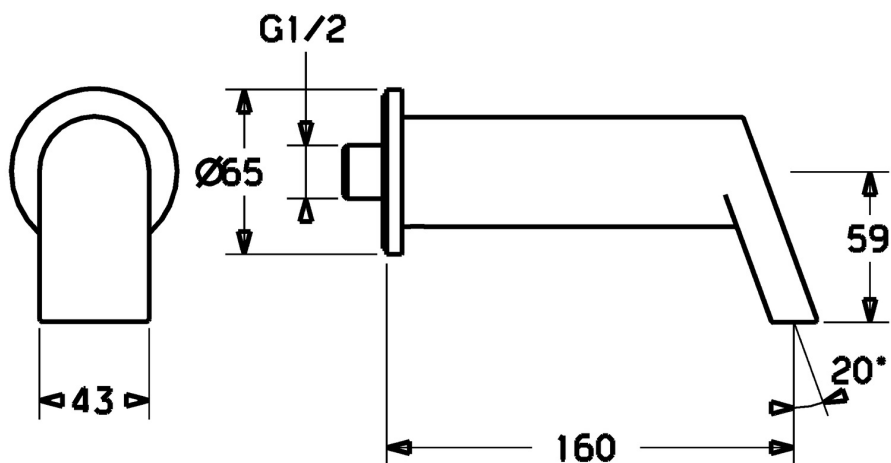

EAN: 4015474139855
static.hansa.com/57822100

- Príslušenstvo
- Nástenná montáž
- Chróm
- Pevné výtokové rameno, Liata konštrukcia
- Telo batérie z mosadze DZR
- Štvorcová rozeta, Gulatá rozeta
- Prívalový prúd vody

Technické údaje

Technické vlastnosti

Velkosť DN (menovitý rozmer)	DN15
Spojovacia veľkosť	G1/2
Projection	160 mm
Materiál	Mosadz

Náhradné diely

SP57822100

	Názov	Kód
1.1	Regulátor prietoku, 22L/min Ukončené	59912532
1.2	Skrutka, M6x9 Ukončené	59911237
1.4	O-kružok, 34x2	59912533
3	Pripojovacie šróbenie, G1/2	59911229
3.2	O-kružok, d 25x2.5	59905053
3.3	Spätný ventil	59905714
4	Kryt príruby, d 65 mm Ukončené	59913109
N.I.	Kryt príruby	59913847