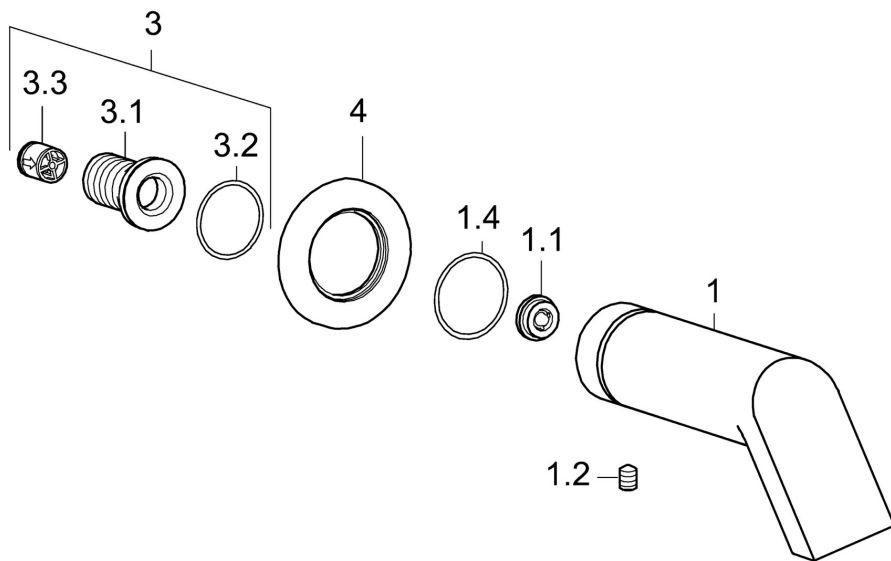

EAN: 4015474139855
static.hansa.com/57822100

- Príslušenstvo
- Nástenná montáž
- Chróm
- Pevné výtokové rameno, Liata konštrukcia
- Telo batérie z mosadze DZR
- Štvorcová rozeta, Gulatá rozeta
- Prívalový prúd vody

Technické údaje

Technické vlastnosti

Velkosť DN (menovitý rozmer)	DN15
Spojovacia veľkosť	G1/2
Projection	160 mm
Materiál	Mosadz

Náhradné diely

SP57822100

	Názov	Kód
1.1	Regulátor prietoku, 22L/min Ukončené	59912532
1.2	Skrutka, M6x9 Ukončené	59911237
1.4	O-kružok, 34x2	59912533
3	Pripojovacie šróbenie, G1/2	59911229
3.2	O-kružok, d 25x2.5	59905053
3.3	Spätný ventil	59905714
4	Kryt príruby, d 65 mm Ukončené	59913109
N.I.	Kryt príruby	59913847