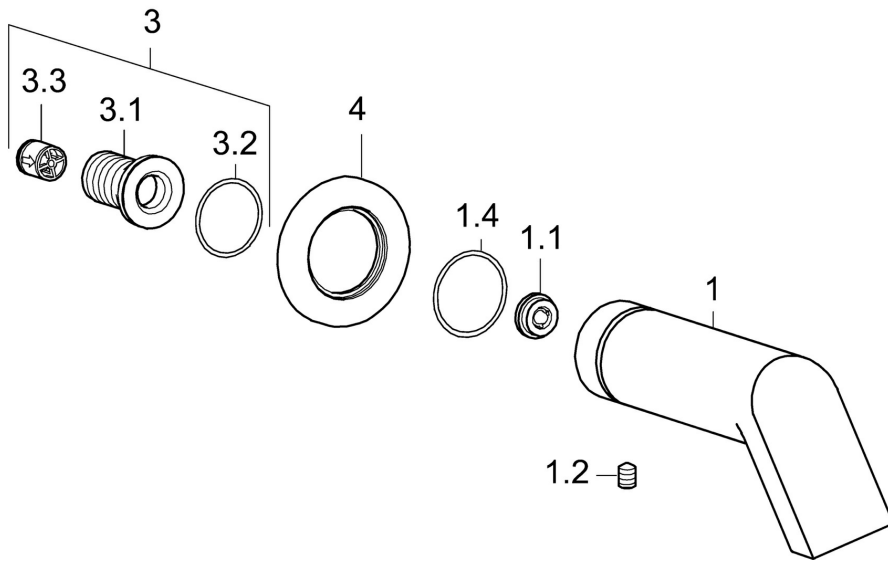

EAN: 4015474139855
static.hansa.com/57822100

- Hulpuitrustingen
- Wandmontage
- Chrom
- Vaste uitloop, Gegoten constructie
- Kraanhuis gemaakt van DZR messing
- Vierkante rozet, Ronde rozet
- Waterval perlator

Technische gegevens

Technische eigenschappen

DN-maat	DN15
Aansluitmaat	G1/2
Projection	160 mm
Materiaal	brass

Reserveonderdelen

SP57822100

	Naam	Code
1.1	Doorvoerbegrenzer, 22L/min Stopgezet	59912532
1.2	Schroef, M6x9 Stopgezet	59911237
1.4	O-ring, 34x2	59912533
3	Aansluitnippel, G1/2	59911229
3.2	O-ring, d 25x2.5	59905053
3.3	Terugslagklep	59905714
4	Afdekplaat, d 65 mm Chrom Stopgezet	59913109
N.I.	Afdekplaat Chrom	59913847