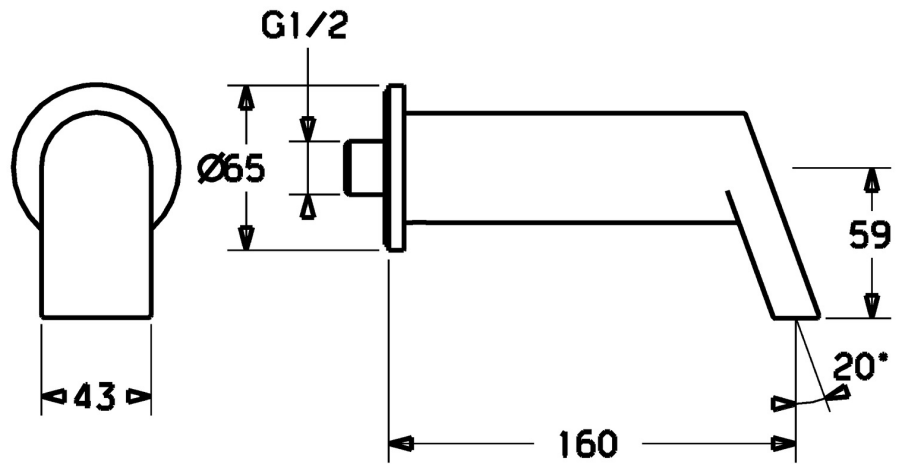

EAN: 4015474139855
static.hansa.com/57822100

- Hulpuitrustingen
- Wandmontage
- Chrom
- Vaste uitloop, Gegoten constructie
- Kraanhuis gemaakt van DZR messing
- Vierkante rozet, Ronde rozet
- Waterval perlator

Technische gegevens

Technische eigenschappen

DN-maat	DN15
Aansluitmaat	G1/2
Projection	160 mm
Materiaal	brass

Reserveonderdelen

SP57822100

	Naam	Code
1.1	Doorvoerbegrenzer, 22L/min Stopgezet	59912532
1.2	Schroef, M6x9 Stopgezet	59911237
1.4	O-ring, 34x2	59912533
3	Aansluitnippel, G1/2	59911229
3.2	O-ring, d 25x2.5	59905053
3.3	Terugslagklep	59905714
4	Afdekplaat, d 65 mm Chrom Stopgezet	59913109
N.I.	Afdekplaat Chrom	59913847