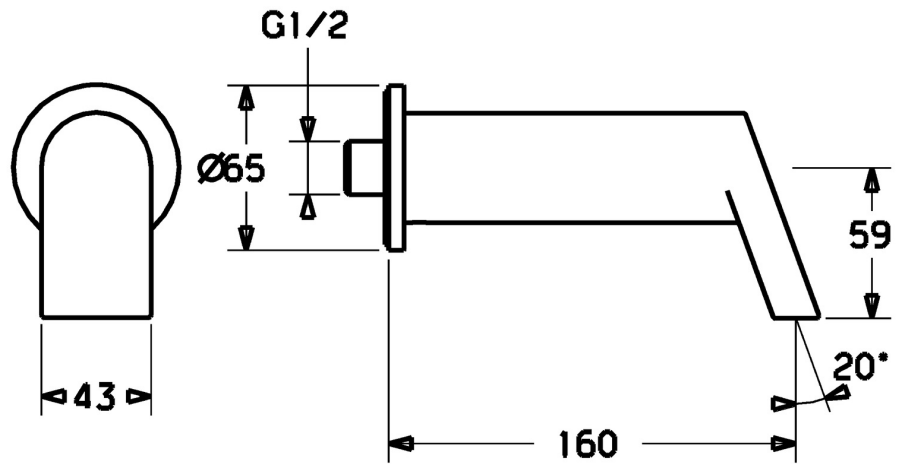

EAN: 4015474139855
static.hansa.com/57822100

- Accessori
- Montaggio a parete
- Cromo
- Bocca fissa, Costruzione a fusione
- Ottone DZR
- Placca quadrata, Placca rotonda
- Bocca a cascata

Dati tecnici

Caratteristiche tecniche

Misura DN (dimensione nominale)	DN15
Misura della connessione	G1/2
Projection	160 mm
Materiale	Ottone

Parti di ricambio

SP57822100

	Nome	Codice
1.1	Limitatore di portata, 22L/min Fuori produzione	59912532
1.2	Screw, M6x9 Fuori produzione	59911237
1.4	O-ring, 34x2	59912533
3	Niplo di collegamento, G1/2	59911229
3.2	O-ring, d 25x2.5	59905053
3.3	Valvola antiriflusso	59905714
4	Piastra, d 65 mm Cromo Fuori produzione	59913109
N.I.	Piastra Cromo	59913847