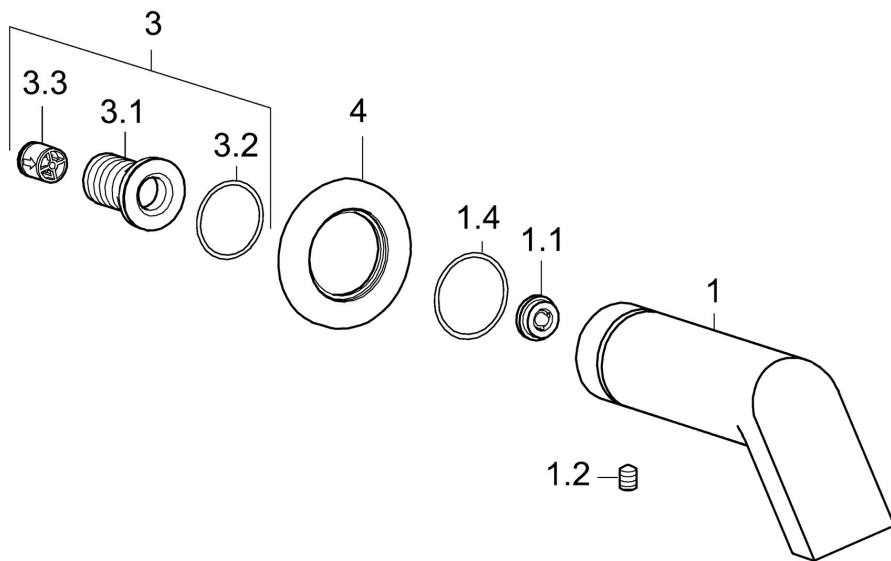

EAN: 4015474139855
static.hansa.com/57822100

- Accessori
- Montaggio a parete
- Cromo
- Bocca fissa, Costruzione a fusione
- Ottone DZR
- Placca quadrata, Placca rotonda
- Bocca a cascata

Dati tecnici

Caratteristiche tecniche

Misura DN (dimensione nominale)	DN15
Misura della connessione	G1/2
Projection	160 mm
Materiale	Ottone

Parti di ricambio

SP57822100

	Nome	Codice
1.1	Limitatore di portata, 22L/min Fuori produzione	59912532
1.2	Screw, M6x9 Fuori produzione	59911237
1.4	O-ring, 34x2	59912533
3	Niplo di collegamento, G1/2	59911229
3.2	O-ring, d 25x2.5	59905053
3.3	Valvola antiriflusso	59905714
4	Piastra, d 65 mm Cromo Fuori produzione	59913109
N.I.	Piastra Cromo	59913847