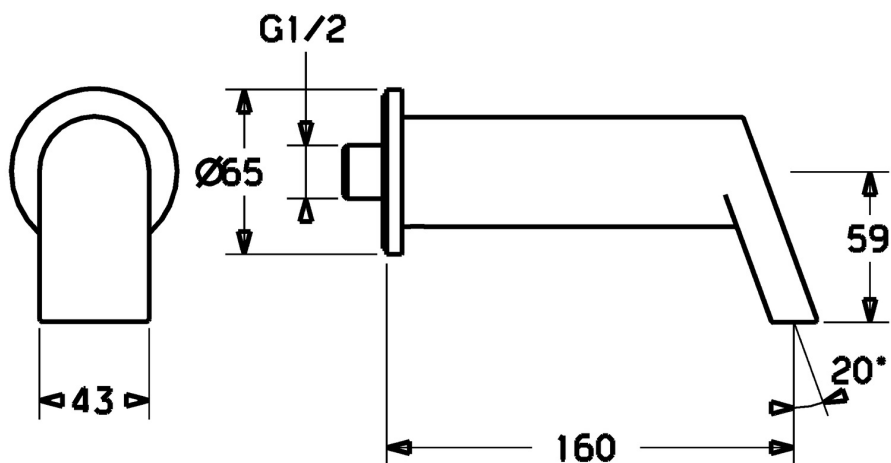

EAN: 4015474139855  
[static.hansa.com/57822100](http://static.hansa.com/57822100)

- Příslušenství
- Montáž na zeď
- Chrom
- Pevné výtokové rameno, Litá konstrukce
- Tělo baterie z mosazi DZR
- Čtvercová rozeta, Kulatá rozeta
- Přívalemý proud vody

### Technické vlastnosti

Velikost DN (jmenovitý rozměr)	<b>DN15</b>
Velikost přípojky	<b>G1/2</b>
Projection	<b>160 mm</b>
Materiál	<b>Mosaz</b>

### SP57822100

	Název	Kód
1.1	Regulátor průtoku, 22L/min Ukončeno	59912532
1.2	Šroub, M6x9 Ukončeno	59911237
1.4	O-kroužek, 34x2	59912533
3	Připojovací šroubení, G1/2	59911229
3.2	O-kroužek, d 25x2,5	59905053
3.3	Zpětný ventil	59905714
4	Kryt příruby, d 65 mm Ukončeno	59913109
N.I.	Kryt příruby	59913847