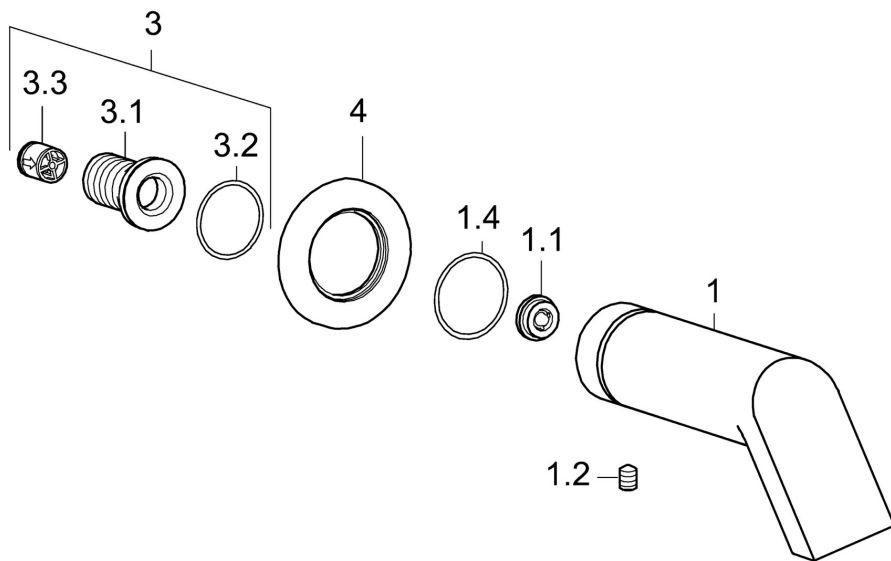

EAN: 4015474139855  
[static.hansa.com/57822100](http://static.hansa.com/57822100)

- Příslušenství
- Montáž na zeď
- Chrom
- Pevné výtokové rameno, Litá konstrukce
- Tělo baterie z mosazi DZR
- Čtvercová rozeta, Kulatá rozeta
- Přívalemý proud vody

### Technické vlastnosti

Velikost DN (jmenovitý rozměr)	<b>DN15</b>
Velikost přípojky	<b>G1/2</b>
Projection	<b>160 mm</b>
Materiál	<b>Mosaz</b>

### SP57822100

	Název	Kód
1.1	Regulátor průtoku, 22L/min Ukončeno	59912532
1.2	Šroub, M6x9 Ukončeno	59911237
1.4	O-kroužek, 34x2	59912533
3	Připojovací šroubení, G1/2	59911229
3.2	O-kroužek, d 25x2,5	59905053
3.3	Zpětný ventil	59905714
4	Kryt příruby, d 65 mm Ukončeno	59913109
N.I.	Kryt příruby	59913847