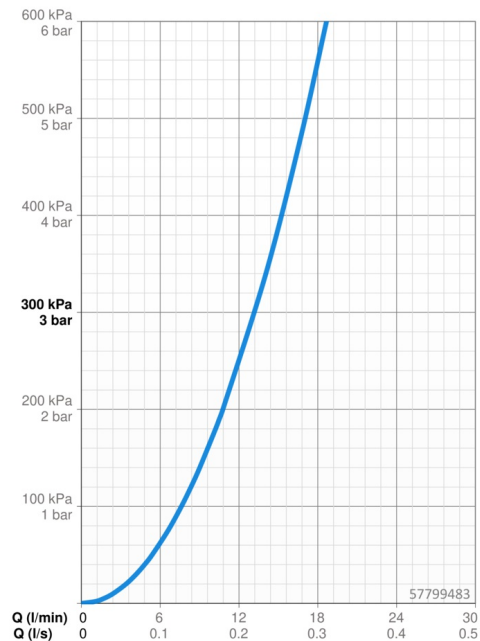

Technické údaje

Vlastnosti prietoku

Prietok pri tlaku 3 bar **13.2 l/min**

Technické vlastnosti

Dodávka teplej vody **max. +80°C**
Pracovný tlak **0.5-10 bar**
Spätná klapka (STN EN 1717) **EB**
Materiál **Mosadz**

Predpisy

Norma EN **EN 817, EN 1112, EN 1113**

Schválenia a Prehlásenia

Vyhlásenie o zhode **DoC**
EPD **S-P-07752**