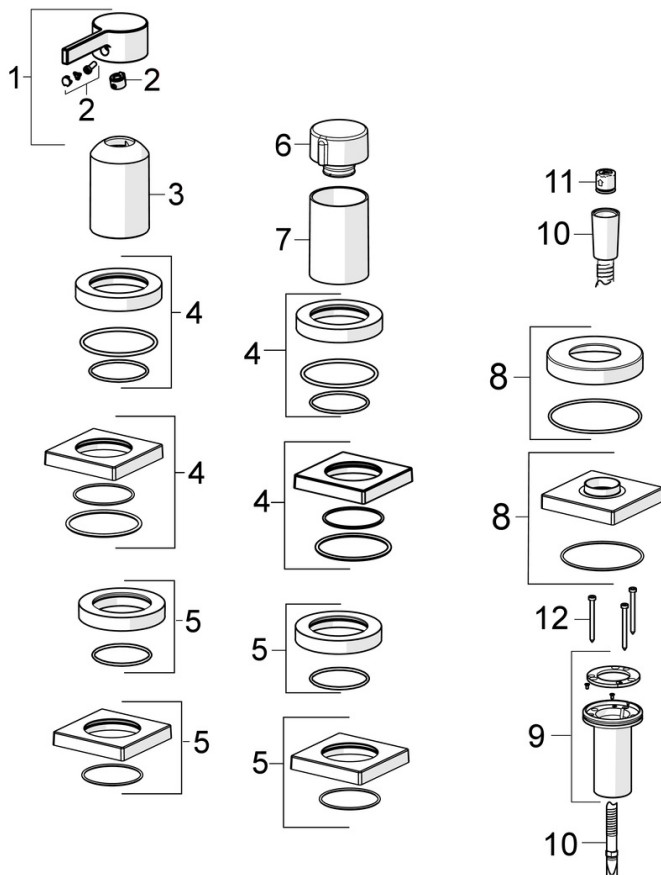

EAN: 4057304014574  
[static.hansa.com/57799483](https://static.hansa.com/57799483)

- Sprcha a vaňa
- Sada pre konečnú montáž, Jednopaková
- Montáž na okraj vane
- Chróm
- Jedna ovládacia páka / rukovät, Páka so symbolom teplej a studenej vody
- Ručná sprcha, Sprchová hadica (1750 mm)
- Intenzívny - Povzbudzujúci prúd vody
- $\varnothing$  40 mm keramická kartuša pre ovládanie teploty a prietoku vody, Spätný ventil (-y), Filter, filtre na nečistoty
- Štvorcová rozeta
- 1-prúdová

### SP57799483

Název	Kód
01 Ovládací rukoväť	1003930V
02 Záslepka	59914573
03 Ružice	59914572
04 Krycí diel, d 72 mm, for Compact	59914667
04 Kryt príruby, 75x75 mm	59914213
05 Krycí diel, d 72 mm	59914668
05 Kryt príruby, 75x75 mm	59914214
06 Rukoväť regulátora prietoku vody	59914669
07 Ružice	59914671
08 Kryt príruby, 75x75 mm	1003885V
08 Krycí diel, d 72 mm	59914672
09 Prechodka	59914673
10 Sprchová hadica, L=1750, G1/2-M12x1	59912281
11 Spätný ventil	59905714
12 Skrutka, M4x45	59912291