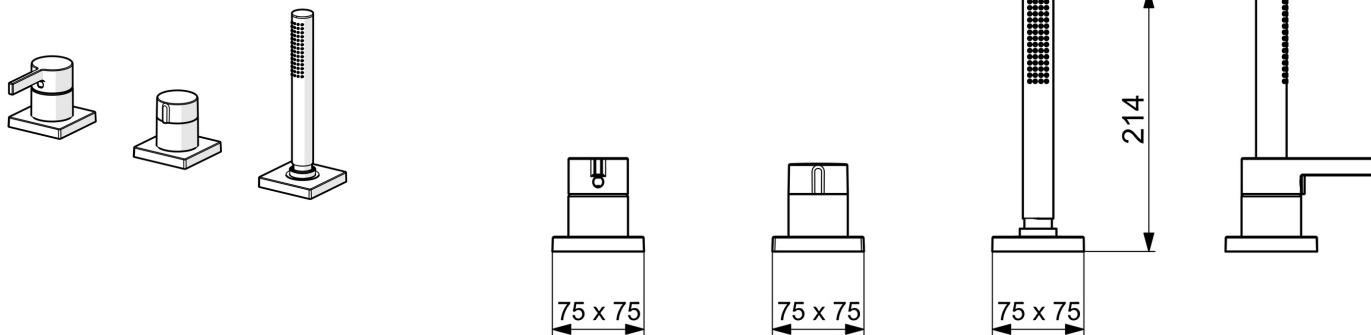

EAN: 4057304014574  
[static.hansa.com/57799483](https://static.hansa.com/57799483)

- Sprcha a vaňa
- Sada pre konečnú montáž, Jednopaková
- Montáž na okraj vane
- Chróm
- Jedna ovládacia páka / rukovät, Páka so symbolom teplej a studenej vody
- Ručná sprcha, Sprchová hadica (1750 mm)
- Intenzívny - Povzbudzujúci prúd vody
- $\varnothing$  40 mm keramická kartuša pre ovládanie teploty a prietoku vody, Spätný ventil (-y), Filter, filtre na nečistoty
- Štvorcová rozeta
- 1-prúdová