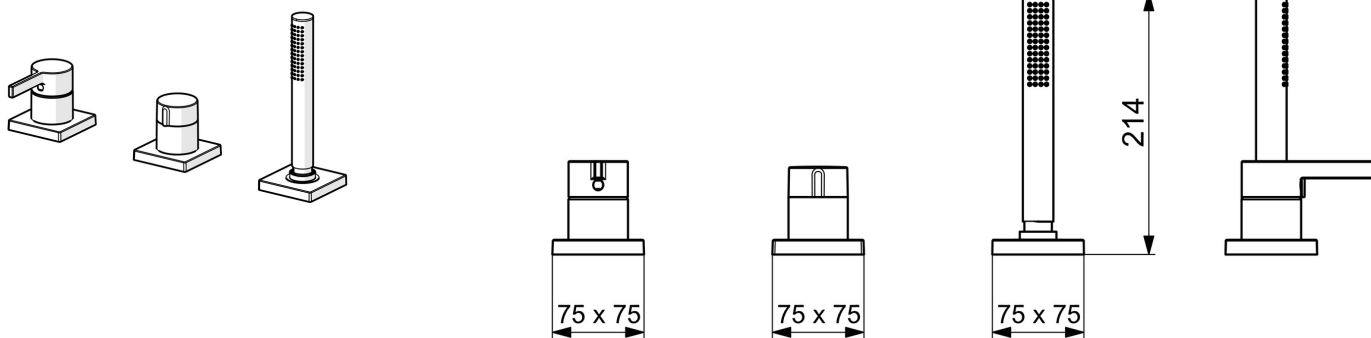

EAN: 4057304014574
static.hansa.com/57799483

- Bad en douche
- Afbouwset, Eengreeps
- Badrandmontage
- Chrom
- Eengreeps bediend, Hendel met warm-koud-aanduiding
- Handdouche, Doucheslang (1750 mm)
- Intens – stimulerende waterstroom
- \varnothing 40 mm keramisch binnenwerk voor debiet en temperatuur instelling, Terugslagklep, Vuilfilter(s)
- Vierkante rozet
- 1-stralig

Technische gegevens

Doorstromingseigenschappen

Doorstroomhoeveelheid bij 3 bar **13.2 l/min**

Technische eigenschappen

Warmwatertoevoer **max. +80°C**
 Werkdruk **0.5-10 bar**
 Terugstroom beveiliging (EN1717) **EB**
 Materiaal **brass**

Voorschriften

EN-norm **EN 817, EN 1112, EN 1113**

Toestemmingen en Verklaringen

Verklaring van overeenstemming **DoC**
 EPD **S-P-07752**

Reserveonderdelen

SP57799483

	Naam	Code
01	Hendel Chroom	1003930V
02	Sierdop	59914573
03	Rosassen Chroom	59914572
04	Afdekplaat, d 72 mm, for Compact Chroom	59914667
04	Afdekplaat, 75x75 mm Chroom	59914213
05	Afdekplaat, d 72 mm Chroom	59914668
05	Afdekplaat, 75x75 mm Chroom	59914214
06	Debiethendel Chroom	59914669
07	Rosassen Chroom	59914671
08	Afdekplaat, 75x75 mm Chroom	1003885V
08	Afdekplaat, d 72 mm Chroom	59914672
09	Doorvoernippel	59914673
10	Doucheslang, L=1750, G1/2-M12x1 Chroom	59912281
11	Terugslagklep	59905714
12	Schroef, M4x45	59912291