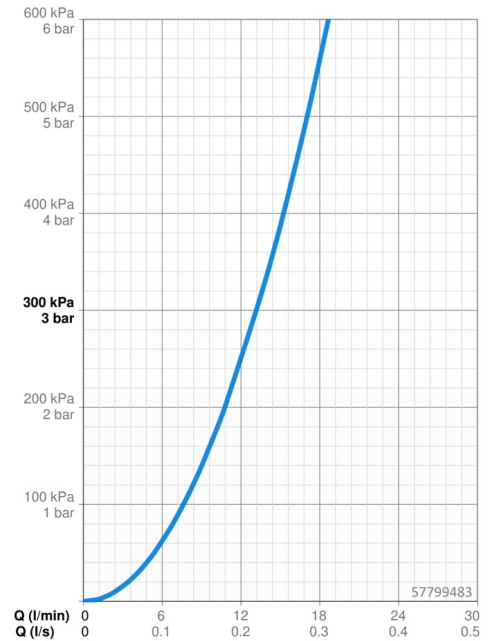

Technische gegevens

Doorstromingseigenschappen

Doorstroomhoeveelheid bij 3 bar **13.2 l/min**

Technische eigenschappen

Warmwatertoevoer **max. +80°C**
Werkdruk **0.5-10 bar**
Terugstroom beveiliging (EN1717) **EB**
Materiaal **brass**

Voorschriften

EN-norm **EN 817, EN 1112, EN 1113**

Toestemmingen en Verklaringen

Verklaring van overeenstemming **DoC**
EPD **S-P-07752**