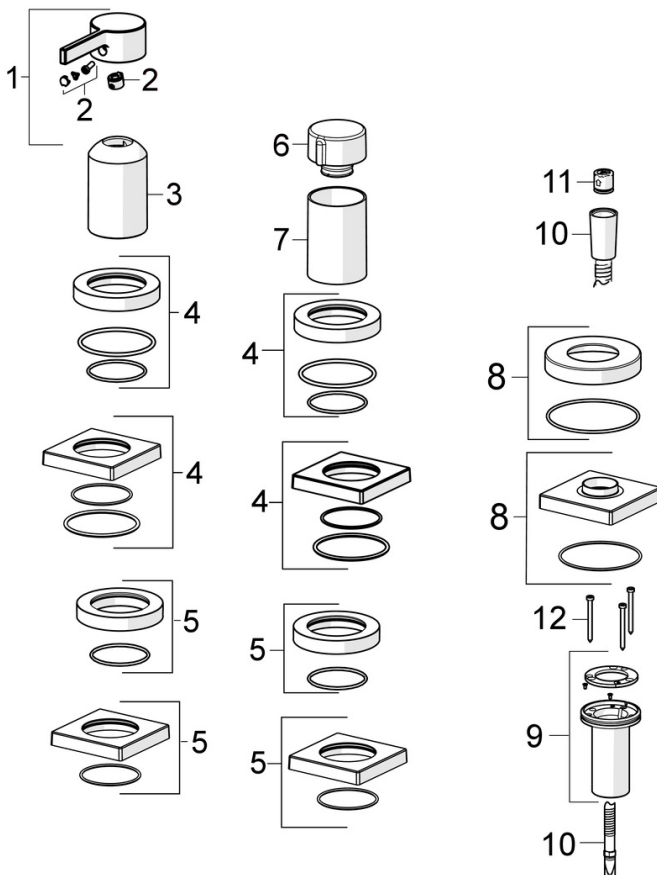

EAN: 4057304014574
static.hansa.com/57799483

- Bad en douche
- Afbouwset, Eengreeps
- Badrandmontage
- Chrom
- Eengreeps bediend, Hendel met warm-koud-aanduiding
- Handdouche, Doucheslang (1750 mm)
- Intens – stimulerende waterstroom
- \varnothing 40 mm keramisch binnenwerk voor debiet en temperatuur instelling, Terugslagklep, Vuilfilter(s)
- Vierkante rozet
- 1-stralig

Technische gegevens

Doorstromingseigenschappen

Doorstroomhoeveelheid bij 3 bar **13.2 l/min**

Technische eigenschappen

Warmwatertoevoer **max. +80°C**
 Werkdruk **0.5-10 bar**
 Terugstroom beveiliging (EN1717) **EB**
 Materiaal **brass**

Voorschriften

EN-norm **EN 817, EN 1112, EN 1113**

Toestemmingen en Verklaringen

Verklaring van overeenstemming **DoC**
 EPD **S-P-07752**

Reserveonderdelen

SP57799483

	Naam	Code
01	Hendel Chroom	1003930V
02	Sierdop	59914573
03	Rosassen Chroom	59914572
04	Afdekplaat, d 72 mm, for Compact Chroom	59914667
04	Afdekplaat, 75x75 mm Chroom	59914213
05	Afdekplaat, d 72 mm Chroom	59914668
05	Afdekplaat, 75x75 mm Chroom	59914214
06	Debiethendel Chroom	59914669
07	Rosassen Chroom	59914671
08	Afdekplaat, 75x75 mm Chroom	1003885V
08	Afdekplaat, d 72 mm Chroom	59914672
09	Doorvoernippel	59914673
10	Doucheslang, L=1750, G1/2-M12x1 Chroom	59912281
11	Terugslagklep	59905714
12	Schroef, M4x45	59912291