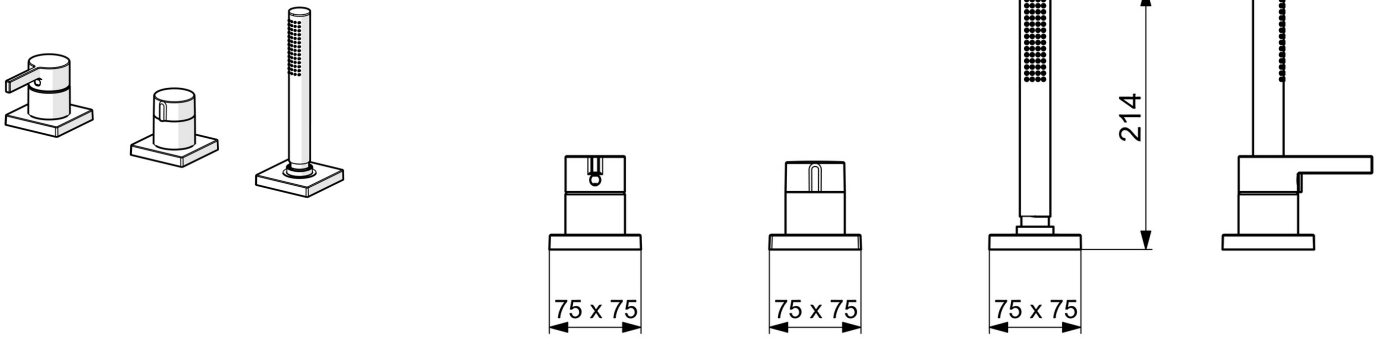

EAN: 4057304014574
static.hansa.com/57799483

- Wanne & Dusche
- Fertigmontageset, Einhebelmischer
- Wannenrandmontage
- Chrom
- Einhandbedienhebel/Griff, Hebel mit W+K-Kennzeichnung
- Handbrause, Brauseschlauch (1750 mm)
- Intensiv – Belebender Wasserstrahl
- ø 4.0 Steuerpatrone mit keramischen Dichtscheiben zur Wassermengen- und Temperatureinstellung, Rückflussverhinderer, Schmutzfilter
- Rosette eckig
- 1-strahlig

Technische Daten

Durchflusseigenschaften

Durchfluss bei 3 bar **13.2 l/min**

Technische Eigenschaften

Warmwasserversorgung **max. +80°C**
 Arbeitsdruck **0.5-10 bar**
 Sicherungseinrichtung (EN1717) **EB**
 Werkstoff **Messing**

Vorschriften

EN Standard **EN 817, EN 1112, EN 1113**

Zulassungen und Deklarationen

Konformitätserklärung **DoC**
 EPD **S-P-07752**

Ersatzteile

SP57799483

	Name	Art.-Nr.
01	Hebel	1003930V
02	Dekorkappe	59914573
03	Abdekhülse	59914572
04	Abdeckplatte, d 72 mm, for Compact	59914667
04	Rosette, 75x75 mm	59914213
05	Abdeckplatte, d 72 mm	59914668
05	Rosette, 75x75 mm	59914214
06	Mengen-Einstell-Griff	59914669
07	Abdekhülse	59914671
08	Rosette, 75x75 mm	1003885V
08	Deckplatte, d 72 mm	59914672
09	Schlauchdurchführung	59914673
10	Brauseschlauch, L=1750, G1/2-M12x1	59912281
11	Rückschlagventil	59905714
12	Schraube, M4x45	59912291