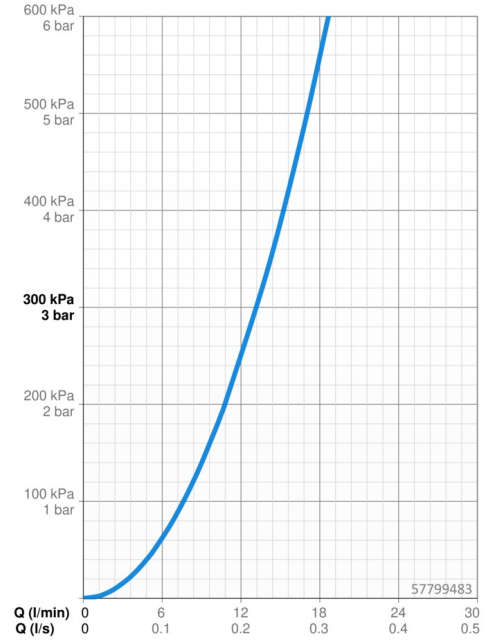

Technische Daten

Durchflusseigenschaften

Durchfluss bei 3 bar **13.2 l/min**

Technische Eigenschaften

Warmwasserversorgung **max. +80°C**
Arbeitsdruck **0.5-10 bar**
Sicherungseinrichtung (EN1717) **EB**
Werkstoff **Messing**

Vorschriften

EN Standard **EN 817, EN 1112, EN 1113**

Zulassungen und Deklarationen

Konformitätserklärung **DoC**
EPD **S-P-07752**