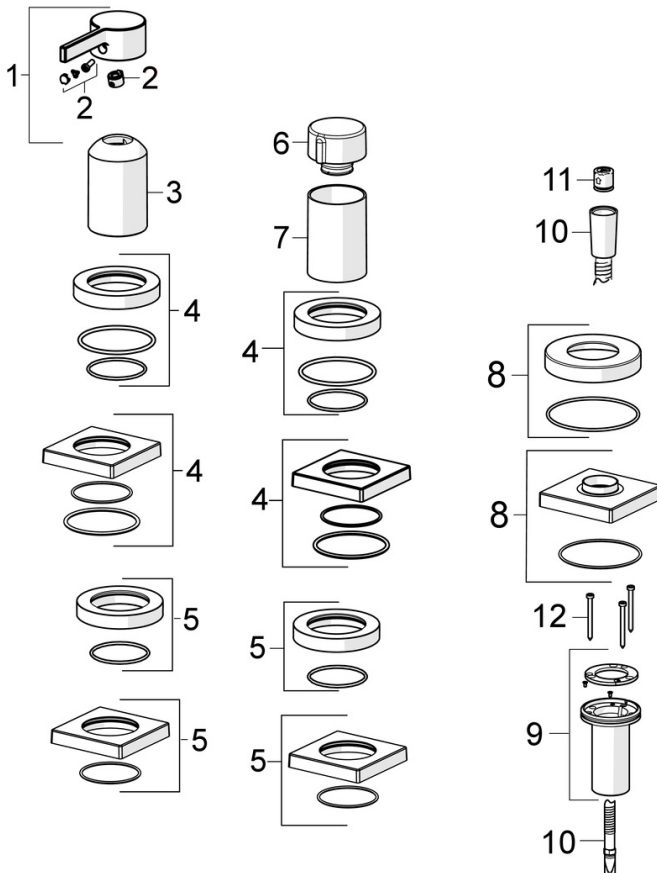

EAN: 4057304014574
static.hansa.com/57799483

- Wanne & Dusche
- Fertigmontageset, Einhebelmischer
- Wannenrandmontage
- Chrom
- Einhandbedienhebel/Griff, Hebel mit W+K-Kennzeichnung
- Handbrause, Brauseschlauch (1750 mm)
- Intensiv – Belebender Wasserstrahl
- ø 4.0 Steuerpatrone mit keramischen Dichtscheiben zur Wassermengen- und Temperatureinstellung, Rückflussverhinderer, Schmutzfilter
- Rosette eckig
- 1-strahlig

Technische Daten

Durchflusseigenschaften

Durchfluss bei 3 bar **13.2 l/min**

Technische Eigenschaften

Warmwasserversorgung **max. +80°C**
 Arbeitsdruck **0.5-10 bar**
 Sicherungseinrichtung (EN1717) **EB**
 Werkstoff **Messing**

Vorschriften

EN Standard **EN 817, EN 1112, EN 1113**

Zulassungen und Deklarationen

Konformitätserklärung **DoC**
 EPD **S-P-07752**

Ersatzteile

SP57799483

	Name	Art.-Nr.
01	Hebel	1003930V
02	Dekorkappe	59914573
03	Abdekhülse	59914572
04	Abdeckplatte, d 72 mm, for Compact	59914667
04	Rosette, 75x75 mm	59914213
05	Abdeckplatte, d 72 mm	59914668
05	Rosette, 75x75 mm	59914214
06	Mengen-Einstell-Griff	59914669
07	Abdekhülse	59914671
08	Rosette, 75x75 mm	1003885V
08	Deckplatte, d 72 mm	59914672
09	Schlauchdurchführung	59914673
10	Brauseschlauch, L=1750, G1/2-M12x1	59912281
11	Rückschlagventil	59905714
12	Schraube, M4x45	59912291