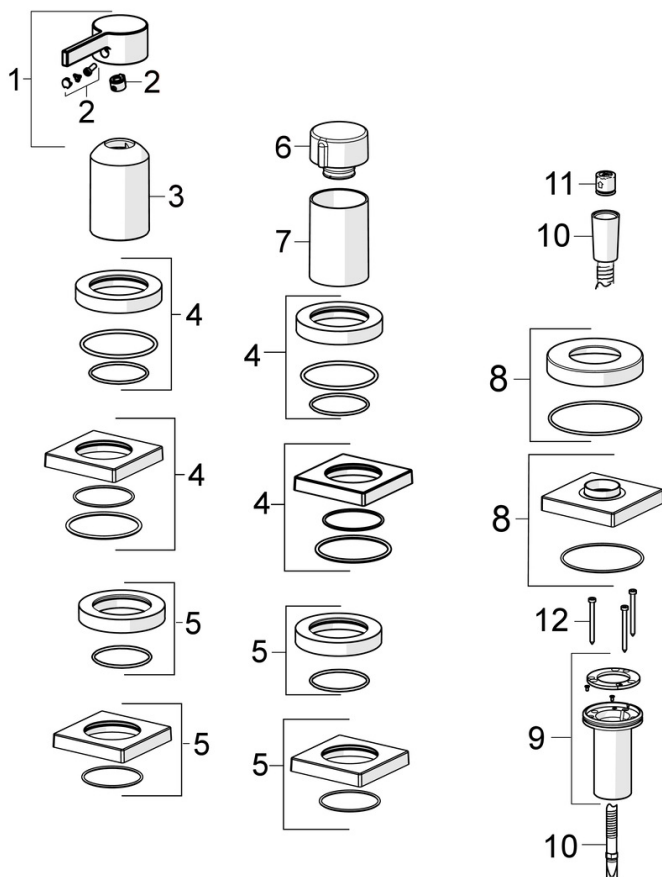

EAN: 4057304014581
static.hansa.com/57799473

- Sprcha a vaňa
- Sada pre konečnú montáž, Jednopáková
- Montáž na okraj vane
- Chróm
- Jedna ovládacia páka / rukovät, Páka so symbolom teplej a studenej vody
- Ručná sprcha, Sprchová hadica (1750 mm)
- Intenzívny - Povzbudzujúci prúd vody
- ø 40 mm keramická kartuša pre ovládanie teploty a prietoku vody, Spätný ventil (-y), Filter, filtre na nečistoty
- Guľatá rozeta
- 1-prúdová

Predpisy

Norma EN **EN 817, EN 1112, EN 1113**

Schválenia a Prehlásenia

Vyhlásenie o zhode **DoC**

Náhradné diely

SP57799483

Název	Kód
01 Ovládací rukoväť	1003930V
02 Záslepka	59914573
03 Ružice	59914572
04 Krycí diel, d 72 mm, for Compact	59914667
04 Kryt príruby, 75x75 mm	59914213
05 Krycí diel, d 72 mm	59914668
05 Kryt príruby, 75x75 mm	59914214
06 Rukoväť regulátora prietoku vody	59914669
07 Ružice	59914671
08 Kryt príruby, 75x75 mm	1003885V
08 Krycí diel, d 72 mm	59914672
09 Prechodka	59914673
10 Sprchová hadica, L=1750, G1/2-M12x1	59912281
11 Spätný ventil	59905714
12 Skrutka, M4x45	59912291