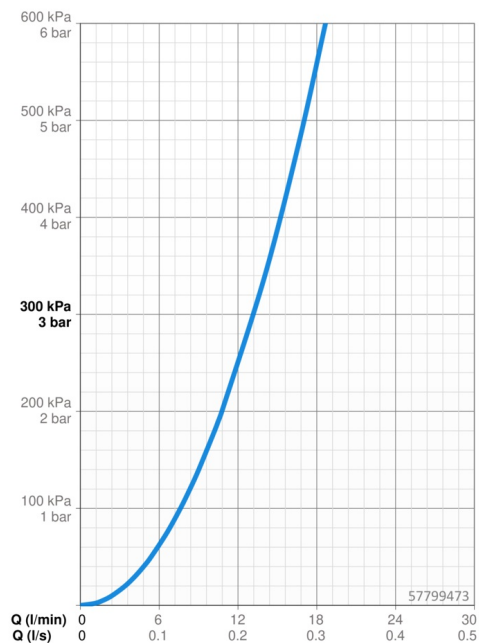

Technické údaje

Vlastnosti prietoku

Prietok pri tlaku 3 bar **13.2 l/min**

Technické vlastnosti

Dodávka teplej vody **max. +80°C**
Pracovný tlak **0.5-10 bar**
Spätná klapka (STN EN 1717) **EB**
Materiál **Mosadz**

Predpisy

Norma EN **EN 817, EN 1112, EN 1113**

Schválenia a Prehlásenia

Vyhlásenie o zhode **DoC**