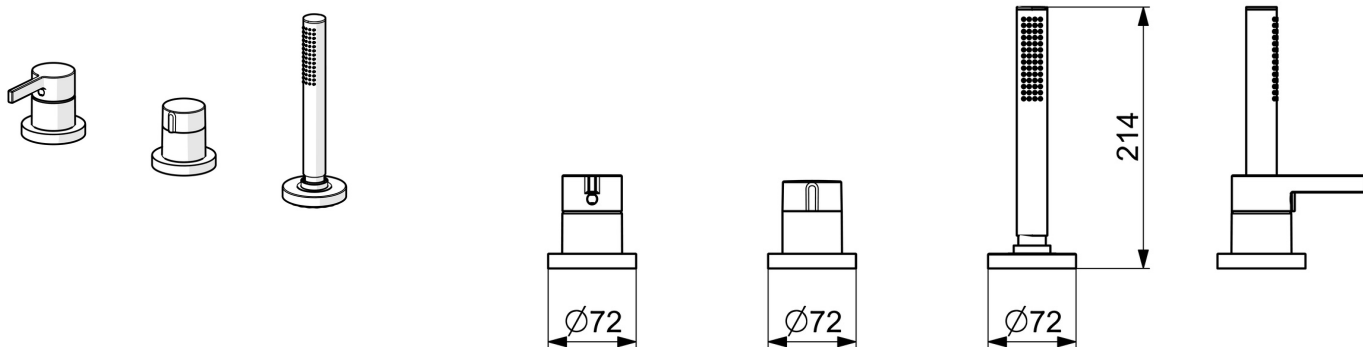

EAN: 4057304014581
static.hansa.com/57799473

- Sprcha a vaňa
- Sada pre konečnú montáž, Jednopáková
- Montáž na okraj vane
- Chróm
- Jedna ovládacia páka / rukovät, Páka so symbolom teplej a studenej vody
- Ručná sprcha, Sprchová hadica (1750 mm)
- Intenzívny - Povzbudzujúci prúd vody
- ø 40 mm keramická kartuša pre ovládanie teploty a prietoku vody, Spätný ventil (-y), Filter, filtre na nečistoty
- Guľatá rozeta
- 1-prúdová

Technické údaje

Vlastnosti prietoku

Prietok pri tlaku 3 bar **13.2 l/min**

Technické vlastnosti

Dodávka teplej vody **max. +80°C**
 Pracovný tlak **0.5-10 bar**
 Spätná klapka (STN EN 1717) **EB**
 Materiál **Mosadz**

Predpisy

Norma EN **EN 817, EN 1112, EN 1113**

Schválenia a Prehlásenia

Vyhlásenie o zhode **DoC**

Náhradné diely

SP57799483

Název	Kód
01 Ovládací rukoväť	1003930V
02 Záslepka	59914573
03 Ružice	59914572
04 Krycí diel, d 72 mm, for Compact	59914667
04 Kryt príruby, 75x75 mm	59914213
05 Krycí diel, d 72 mm	59914668
05 Kryt príruby, 75x75 mm	59914214
06 Rukoväť regulátora prietoku vody	59914669
07 Ružice	59914671
08 Kryt príruby, 75x75 mm	1003885V
08 Krycí diel, d 72 mm	59914672
09 Prechodka	59914673
10 Sprchová hadica, L=1750, G1/2-M12x1	59912281
11 Spätný ventil	59905714
12 Skrutka, M4x45	59912291