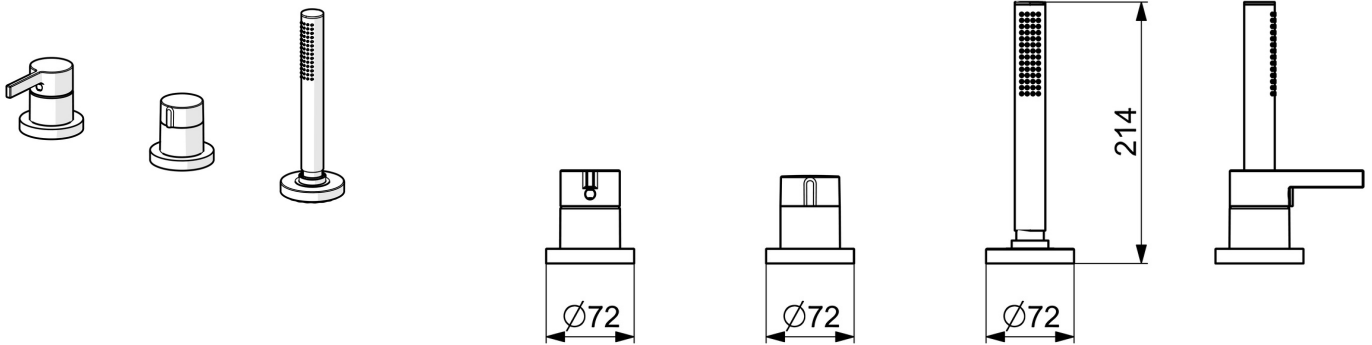

EAN: 4057304014581
static.hansa.com/57799473

- Bad en douche
- Afbouwset, Eengreeps
- Badrandmontage
- Chrom
- Eengreeps bediend, Hendel met warm-koud-aanduiding
- Handdouche, Doucheslang (1750 mm)
- Intens – stimulerende waterstroom
- ø 40 mm keramisch binnenwerk voor debiet en temperatuur instelling, Terugslagklep, Vuilfilter(s)
- Ronde rozet
- 1-stralig

Technische gegevens

Doorstromingseigenschappen

Doorstroomhoeveelheid bij 3 bar **13.2 l/min**

Technische eigenschappen

Warmwatertoevoer **max. +80°C**
 Werkdruk **0.5-10 bar**
 Terugstroom beveiliging (EN1717) **EB**
 Materiaal **brass**

Voorschriften

EN-norm **EN 817, EN 1112, EN 1113**

Toestemmingen en Verklaringen

Verklaring van overeenstemming **DoC**

Reserveonderdelen

SP57799483

	Naam	Code
01	Hendel Chroom	1003930V
02	Sierdop	59914573
03	Rosassen Chroom	59914572
04	Afdekplaat, d 72 mm, for Compact Chroom	59914667
04	Afdekplaat, 75x75 mm Chroom	59914213
05	Afdekplaat, d 72 mm Chroom	59914668
05	Afdekplaat, 75x75 mm Chroom	59914214
06	Debiethendel Chroom	59914669
07	Rosassen Chroom	59914671
08	Afdekplaat, 75x75 mm Chroom	1003885V
08	Afdekplaat, d 72 mm Chroom	59914672
09	Doorvoernippel	59914673
10	Doucheslang, L=1750, G1/2-M12x1 Chroom	59912281
11	Terugslagklep	59905714
12	Schroef, M4x45	59912291