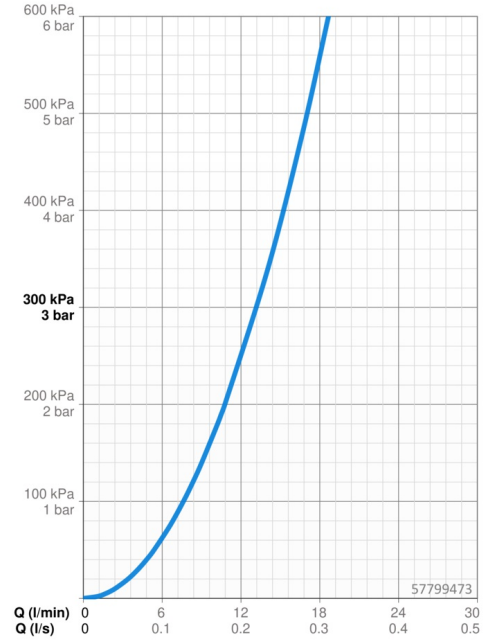

Technische gegevens

Doorstromingseigenschappen

Doorstroomhoeveelheid bij 3 bar **13.2 l/min**

Technische eigenschappen

Warmwatertoevoer **max. +80°C**
Werkdruk **0.5-10 bar**
Terugstroom beveiliging (EN1717) **EB**
Materiaal **brass**

Voorschriften

EN-norm **EN 817, EN 1112, EN 1113**

Toestemmingen en Verklaringen

Verklaring van overeenstemming **DoC**