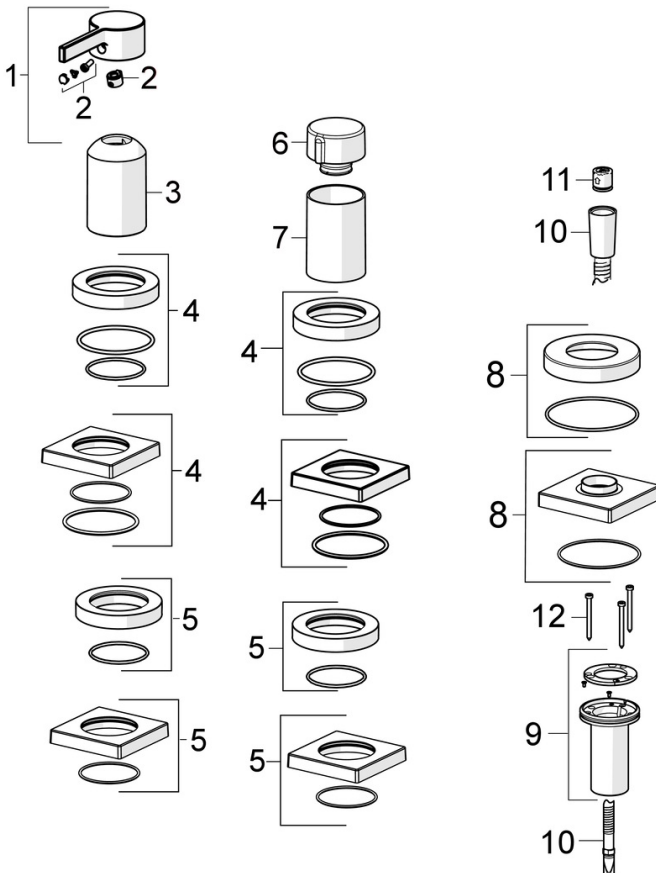

EAN: 4057304014581
static.hansa.com/57799473

- Bad en douche
- Afbouwset, Eengreeps
- Badrandmontage
- Chrom
- Eengreeps bediend, Hendel met warm-koud-aanduiding
- Handdouche, Doucheslang (1750 mm)
- Intens – stimulerende waterstroom
- ø 40 mm keramisch binnenwerk voor debiet en temperatuur instelling, Terugslagklep, Vuilfilter(s)
- Ronde rozet
- 1-stralig

Technische gegevens

Doorstromingseigenschappen

Doorstroomhoeveelheid bij 3 bar **13.2 l/min**

Technische eigenschappen

Warmwatertoevoer **max. +80°C**
 Werkdruk **0.5-10 bar**
 Terugstroom beveiliging (EN1717) **EB**
 Materiaal **brass**

Voorschriften

EN-norm **EN 817, EN 1112, EN 1113**

Toestemmingen en Verklaringen

Verklaring van overeenstemming **DoC**

Reserveonderdelen

SP57799483

	Naam	Code
01	Hendel Chroom	1003930V
02	Sierdop	59914573
03	Rosassen Chroom	59914572
04	Afdekplaat, d 72 mm, for Compact Chroom	59914667
04	Afdekplaat, 75x75 mm Chroom	59914213
05	Afdekplaat, d 72 mm Chroom	59914668
05	Afdekplaat, 75x75 mm Chroom	59914214
06	Debiethendel Chroom	59914669
07	Rosassen Chroom	59914671
08	Afdekplaat, 75x75 mm Chroom	1003885V
08	Afdekplaat, d 72 mm Chroom	59914672
09	Doorvoernippel	59914673
10	Doucheslang, L=1750, G1/2-M12x1 Chroom	59912281
11	Terugslagklep	59905714
12	Schroef, M4x45	59912291