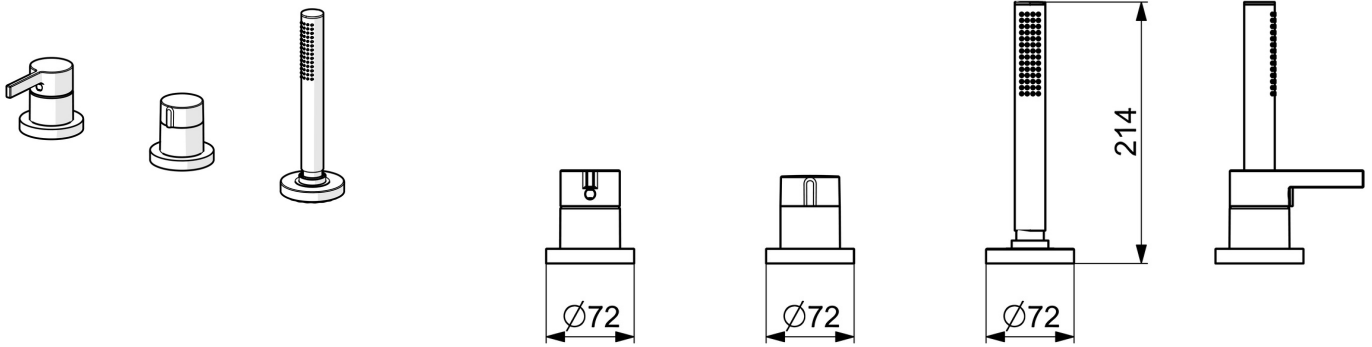

EAN: 4057304014581
static.hansa.com/57799473

- Wanne & Dusche
- Fertigmontageset, Einhebelmischer
- Wannenrandmontage
- Chrom
- Einhandbedienhebel/Griff, Hebel mit W+K-Kennzeichnung
- Handbrause, Brauseschlauch (1750 mm)
- Intensiv – Belebender Wasserstrahl
- ø 4.0 Steuerpatrone mit keramischen Dichtscheiben zur Wassermengen- und Temperatureinstellung, Rückflussverhinderer, Schmutzfilter
- Rosette rund
- 1-strahlig

Technische Daten

Durchflusseigenschaften

Durchfluss bei 3 bar **13.2 l/min**

Technische Eigenschaften

Warmwasserversorgung **max. +80°C**
 Arbeitsdruck **0.5-10 bar**
 Sicherungseinrichtung (EN1717) **EB**
 Werkstoff **Messing**

Vorschriften

EN Standard **EN 817, EN 1112, EN 1113**

Zulassungen und Deklarationen

Konformitätserklärung **DoC**

Ersatzteile

SP57799483

	Name	Art.-Nr.
01	Hebel	1003930V
02	Dekorkappe	59914573
03	Abdeckhülse	59914572
04	Abdeckplatte, d 72 mm, for Compact	59914667
04	Rosette, 75x75 mm	59914213
05	Abdeckplatte, d 72 mm	59914668
05	Rosette, 75x75 mm	59914214
06	Mengen-Einstell-Griff	59914669
07	Abdeckhülse	59914671
08	Rosette, 75x75 mm	1003885V
08	Deckplatte, d 72 mm	59914672
09	Schlauchdurchführung	59914673
10	Brauseschlauch, L=1750, G1/2-M12x1	59912281
11	Rückschlagventil	59905714
12	Schraube, M4x45	59912291