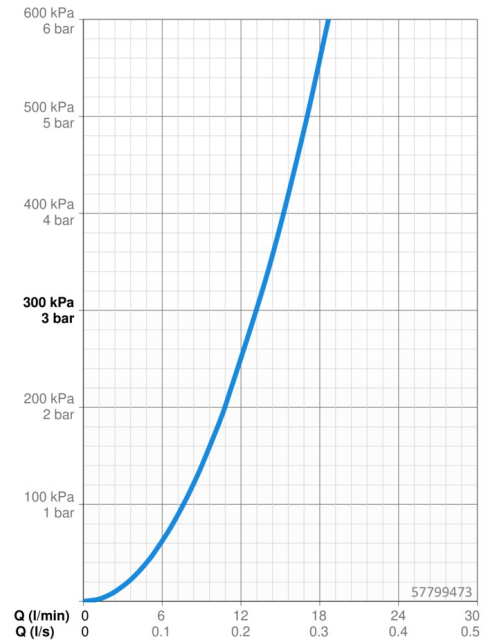

Technische Daten

Durchflusseigenschaften

Durchfluss bei 3 bar **13.2 l/min**

Technische Eigenschaften

Warmwasserversorgung **max. +80°C**
Arbeitsdruck **0.5-10 bar**
Sicherungseinrichtung (EN1717) **EB**
Werkstoff **Messing**

Vorschriften

EN Standard **EN 817, EN 1112, EN 1113**

Zulassungen und Deklarationen

Konformitätserklärung **DoC**