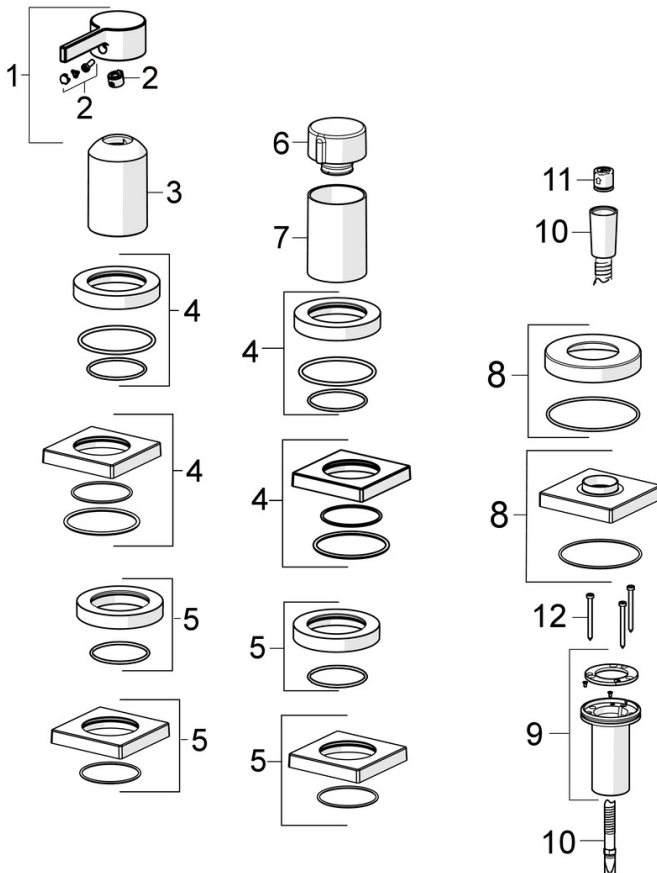

EAN: 4057304014581
static.hansa.com/57799473

- Wanne & Dusche
- Fertigmontageset, Einhebelmischer
- Wannenrandmontage
- Chrom
- Einhandbedienhebel/Griff, Hebel mit W+K-Kennzeichnung
- Handbrause, Brauseschlauch (1750 mm)
- Intensiv – Belebender Wasserstrahl
- ø 4.0 Steuerpatrone mit keramischen Dichtscheiben zur Wassermengen- und Temperatureinstellung, Rückflussverhinderer, Schmutzfilter
- Rosette rund
- 1-strahlig

Technische Daten

Durchflusseigenschaften

Durchfluss bei 3 bar **13.2 l/min**

Technische Eigenschaften

Warmwasserversorgung **max. +80°C**
 Arbeitsdruck **0.5-10 bar**
 Sicherungseinrichtung (EN1717) **EB**
 Werkstoff **Messing**

Vorschriften

EN Standard **EN 817, EN 1112, EN 1113**

Zulassungen und Deklarationen

Konformitätserklärung **DoC**

Ersatzteile

SP57799483

	Name	Art.-Nr.
01	Hebel	1003930V
02	Dekorkappe	59914573
03	Abdeckhülse	59914572
04	Abdeckplatte, d 72 mm, for Compact	59914667
04	Rosette, 75x75 mm	59914213
05	Abdeckplatte, d 72 mm	59914668
05	Rosette, 75x75 mm	59914214
06	Mengen-Einstell-Griff	59914669
07	Abdeckhülse	59914671
08	Rosette, 75x75 mm	1003885V
08	Deckplatte, d 72 mm	59914672
09	Schlauchdurchführung	59914673
10	Brauseschlauch, L=1750, G1/2-M12x1	59912281
11	Rückschlagventil	59905714
12	Schraube, M4x45	59912291