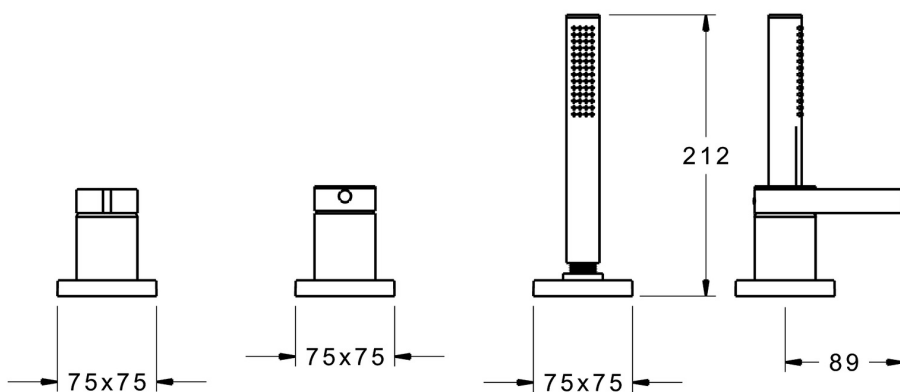

EAN: 4015474276970  
[static.hansa.com/57799083](http://static.hansa.com/57799083)

- Sprcha a vaňa
- Sada pre konečnú montáž, Jednopáková
- Montáž na okraj vane
- Chróm
- Jedna ovládacia páka / rukovät, Páka so symbolom teplej a studenej vody
- Ručná sprcha, Sprchová hadica (1750 mm)
- Intenzívny - Povzbudzujúci prúd vody
- Filter, filtre na nečistoty, Spätný ventil (-y)
- Štvorcová rozeta
- 1-prúdová

### SP57799083

	Názov	Kód
1	Ovládacia rukoväť	59914017
1.1	Skrutka, M5x6, SW2.5	59912617
1.3	Vymedzovacia vložka	59913762
2	Krytka	59914016
2.1	Kryt príruby	59913448
3	Kryt príruby, 75x75 mm	59914209
3.1	Kryt príruby, 75x75 mm	59914212
3.3	O-krúžok, 60x3	59913280
3.4	O-krúžok, d 40x2	59911507
5	Rukoväť	59913345
5.1	Ovládacia rukoväť, 9 mm M6	59913348
5.2	Ružice Ukončené	59914210
5.3	Skrutka, M4x4	59901027
5.4	Regulátor prietoku	59911897
9	Sprchová hadica, L=1750, G1/2-M12x1	59912281
9.1	Tesniaci krúžok, d 21x12x2	59912304
9.2	Spätný ventil	59905714
9.3	Kryt príruby, 75x75 mm	59913879
9.5	Držiak	59913289
9.6	[SK3238]	59912337
9.7	Skrutka, M4x45	59912291
9.8	Prechodka	59913288
10	Ručná sprcha	54390100
10.1	Regulátor prietoku	59912777
N.I.	Nadstavňný segment, 30 mm, HM 3.5 (-2015)	59913189
N.I.	Nadstavňný segment, 30 mm	59913190
N.I.	Predĺženie upevňovacej skrutky, (2015-)	59914337