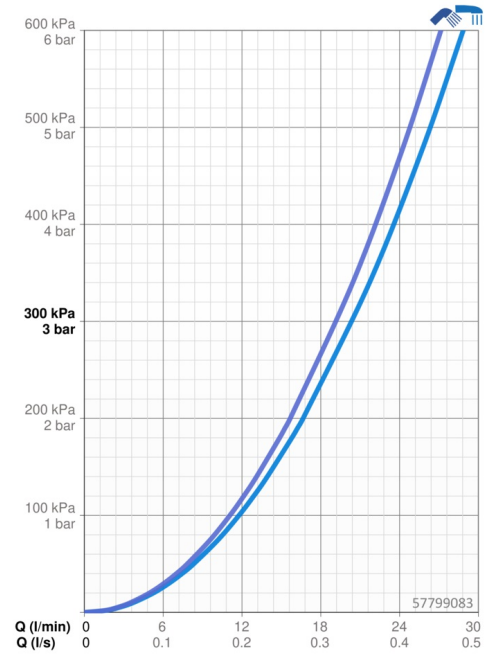

Technické údaje

Vlastnosti prietoku

Prietok pri tlaku 3 bar **20.4 / 19.2 l/min**

Technické vlastnosti

Dodávka teplej vody **max. +80°C**
Pracovný tlak **0.5-10 bar**
Spätná klapka (STN EN 1717) **EB**

Predpisy

Norma EN **EN 817, EN 1112, EN 1113**