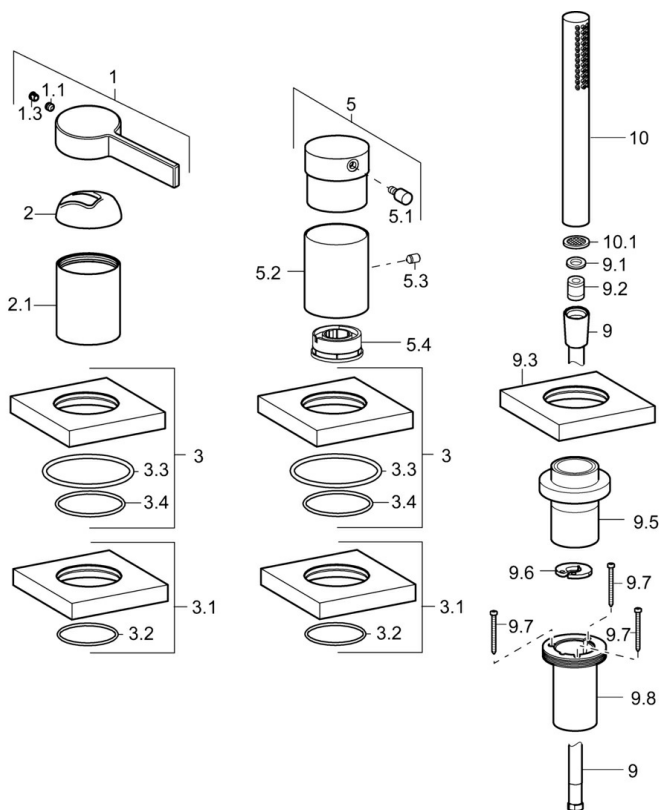

EAN: 4015474276970  
[static.hansa.com/57799083](http://static.hansa.com/57799083)

- Sprcha a vaňa
- Sada pre konečnú montáž, Jednopáková
- Montáž na okraj vane
- Chróm
- Jedna ovládacia páka / rukovät, Páka so symbolom teplej a studenej vody
- Ručná sprcha, Sprchová hadica (1750 mm)
- Intenzívny - Povzbudzujúci prúd vody
- Filter, filtre na nečistoty, Spätný ventil (-y)
- Štvorcová rozeta
- 1-prúdová

### SP57799083

	Názov	Kód
1	Ovládacia rukoväť	59914017
1.1	Skrutka, M5x6, SW2.5	59912617
1.3	Vymedzovacia vložka	59913762
2	Krytka	59914016
2.1	Kryt príruby	59913448
3	Kryt príruby, 75x75 mm	59914209
3.1	Kryt príruby, 75x75 mm	59914212
3.3	O-krúžok, 60x3	59913280
3.4	O-krúžok, d 40x2	59911507
5	Rukoväť	59913345
5.1	Ovládacia rukoväť, 9 mm M6	59913348
5.2	Ružice Ukončené	59914210
5.3	Skrutka, M4x4	59901027
5.4	Regulátor prietoku	59911897
9	Sprchová hadica, L=1750, G1/2-M12x1	59912281
9.1	Tesniaci krúžok, d 21x12x2	59912304
9.2	Spätný ventil	59905714
9.3	Kryt príruby, 75x75 mm	59913879
9.5	Držiak	59913289
9.6	[SK3238]	59912337
9.7	Skrutka, M4x45	59912291
9.8	Prechodka	59913288
10	Ručná sprcha	54390100
10.1	Regulátor prietoku	59912777
N.I.	Nadstavňný segment, 30 mm, HM 3.5 (-2015)	59913189
N.I.	Nadstavňný segment, 30 mm	59913190
N.I.	Predĺženie upevňovacej skrutky, (2015-)	59914337