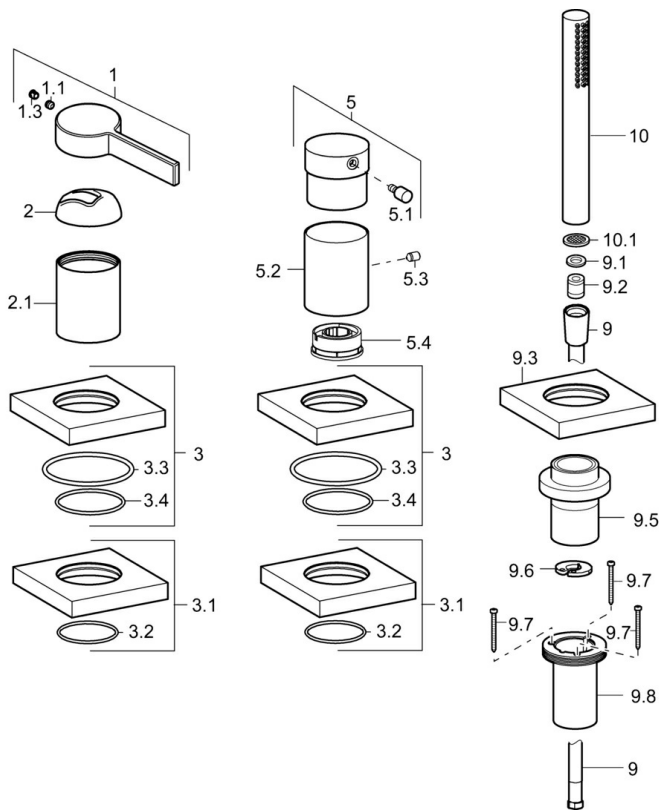

EAN: 4015474276970
static.hansa.com/57799083

- Bad en douche
- Afbouwset, Eengreeps
- Badrandmontage
- Chroom
- Eengreeps bediend, Hendel met warm-koud-aanduiding
- Handdouche, Doucheslang (1750 mm)
- Intens – stimulerende waterstroom
- Vuilfilter(s), Terugslagklep
- Vierkante rozet
- 1-stralig

Technische gegevens

Doorstromingseigenschappen

Doorstroomhoeveelheid bij 3 bar **20.4 / 19.2 l/min**

Technische eigenschappen

Warmwatertoevoer **max. +80°C**
Werkdruk **0.5-10 bar**
Terugstroom beveiliging (EN1717) **EB**

Voorschriften

EN-norm **EN 817, EN 1112, EN 1113**

Reserveonderdelen

SP57799083

	Naam	Code
1	Hendel Chroom	59914017
1.1	Schroef, M5x6, SW2.5	59912617
1.3	Binnendeel temperatuurhendel Chroom	59913762
2	Kap Chroom	59914016
2.1	Afdekplaat Chroom	59913448
3	Afdekplaat, 75x75 mm Chroom	59914209
3.1	Afdekplaat, 75x75 mm Chroom	59914212
3.3	O-ring, 60x3	59913280
3.4	O-ring, d 40x2	59911507
5	Hendel Chroom	59913345
5.1	Hendel, 9 mm M6 Chroom	59913348
5.2	Rosassen Stopgezet	59914210
5.3	Schroef, M4x4	59901027
5.4	Doorvoerbegrenzer	59911897
9	Doucheslang, L=1750, G1/2-M12x1 Chroom	59912281
9.1	Afdichtring, d 21x12x2	59912304
9.2	Terugslagklep	59905714
9.3	Afdekplaat, 75x75 mm Chroom	59913879
9.5	Houder Chroom	59913289
9.6	[DU3238]	59912337
9.7	Schroef, M4x45	59912291
9.8	Doorvoernippel	59913288
10	Handdouche Chroom	54390100
10.1	Doorvoerbegrenzer	59912777
N.I.	Inbouwverlengstuk compleet, 30 mm, HM 3.5 (-2015)	59913189
N.I.	Inbouwverlengstuk compleet, 30 mm	59913190
N.I.	Verlenschroeven, (2015-)	59914337