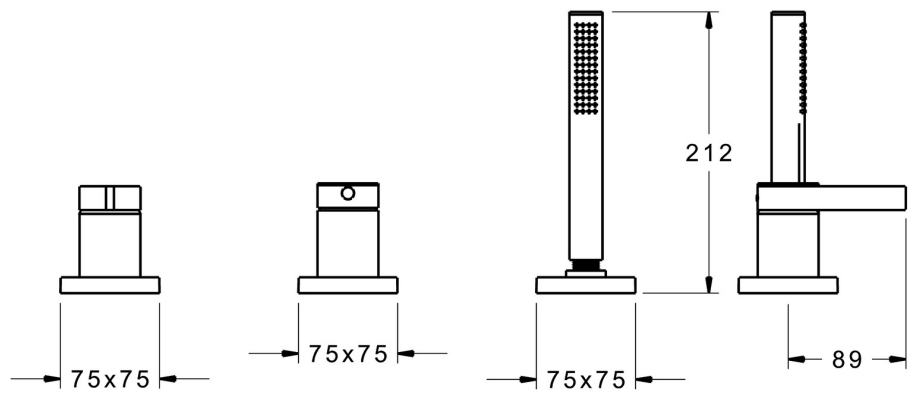

EAN: 4015474276970
static.hansa.com/57799083

- Bad en douche
- Afbouwset, Eengreeps
- Badrandmontage
- Chroom
- Eengreeps bediend, Hendel met warm-koud-aanduiding
- Handdouche, Doucheslang (1750 mm)
- Intens – stimulerende waterstroom
- Vuilfilter(s), Terugslagklep
- Vierkante rozet
- 1-stralig

Technische gegevens

Doorstromingseigenschappen

Doorstroomhoeveelheid bij 3 bar **20.4 / 19.2 l/min**

Technische eigenschappen

Warmwatertoevoer **max. +80°C**
Werkdruk **0.5-10 bar**
Terugstroom beveiliging (EN1717) **EB**

Voorschriften

EN-norm **EN 817, EN 1112, EN 1113**

Reserveonderdelen

SP57799083

	Naam	Code
1	Hendel Chroom	59914017
1.1	Schroef, M5x6, SW2.5	59912617
1.3	Binnendeel temperatuurhendel Chroom	59913762
2	Kap Chroom	59914016
2.1	Afdekplaat Chroom	59913448
3	Afdekplaat, 75x75 mm Chroom	59914209
3.1	Afdekplaat, 75x75 mm Chroom	59914212
3.3	O-ring, 60x3	59913280
3.4	O-ring, d 40x2	59911507
5	Hendel Chroom	59913345
5.1	Hendel, 9 mm M6 Chroom	59913348
5.2	Rosassen Stopgezet	59914210
5.3	Schroef, M4x4	59901027
5.4	Doorvoerbegrenzer	59911897
9	Doucheslang, L=1750, G1/2-M12x1 Chroom	59912281
9.1	Afdichtring, d 21x12x2	59912304
9.2	Terugslagklep	59905714
9.3	Afdekplaat, 75x75 mm Chroom	59913879
9.5	Houder Chroom	59913289
9.6	[DU3238]	59912337
9.7	Schroef, M4x45	59912291
9.8	Doorvoernippel	59913288
10	Handdouche Chroom	54390100
10.1	Doorvoerbegrenzer	59912777
N.I.	Inbouwverlengstuk compleet, 30 mm, HM 3.5 (-2015)	59913189
N.I.	Inbouwverlengstuk compleet, 30 mm	59913190
N.I.	Verlenschroeven, (2015-)	59914337