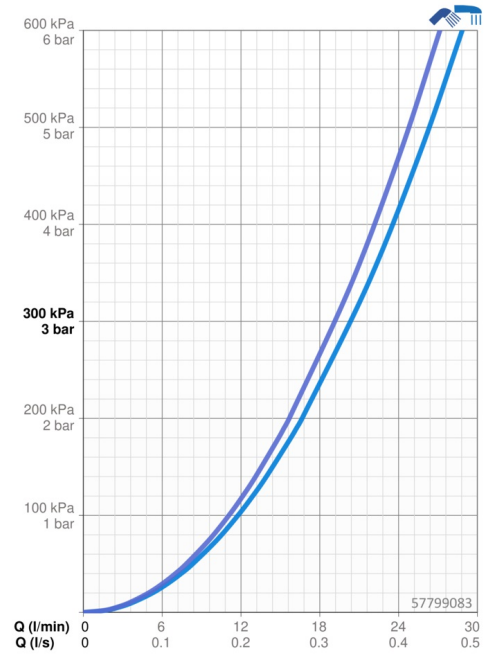

Technische gegevens

Doorstromingseigenschappen

Doorstroomhoeveelheid bij 3 bar **20.4 / 19.2 l/min**

Technische eigenschappen

Warmwatertoevoer **max. +80°C**
Werkdruk **0.5-10 bar**
Terugstroom beveiliging (EN1717) **EB**

Voorschriften

EN-norm **EN 817, EN 1112, EN 1113**