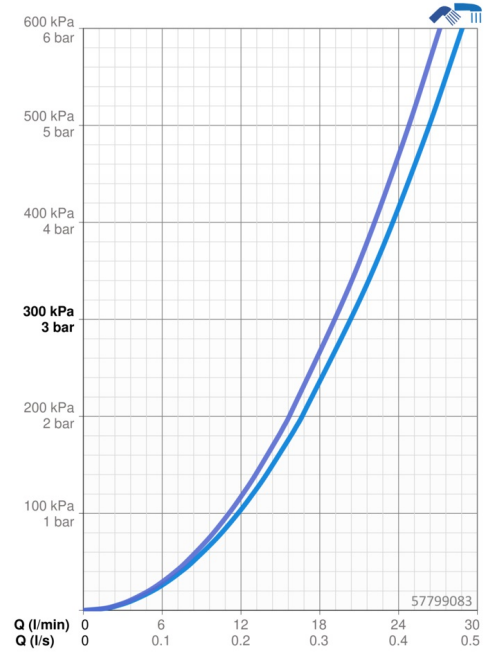

Technische Daten

Durchflusseigenschaften

Durchfluss bei 3 bar **20.4 / 19.2 l/min**

Technische Eigenschaften

Warmwasserversorgung **max. +80°C**
Arbeitsdruck **0.5-10 bar**
Sicherungseinrichtung (EN1717) **EB**

Vorschriften

EN Standard **EN 817, EN 1112, EN 1113**