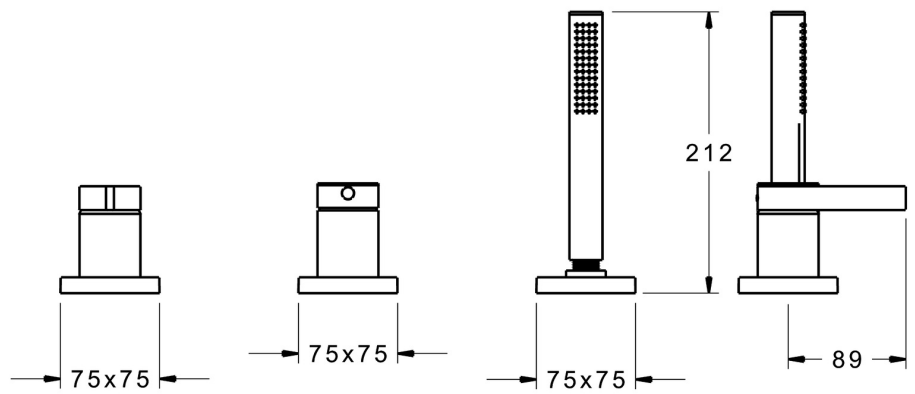

EAN: 4015474276970  
[static.hansa.com/57799083](http://static.hansa.com/57799083)

- Wanne & Dusche
- Fertigmontageset, Einhebelmischer
- Wannenrandmontage
- Chrom
- Einhandbedienhebel/Griff, Hebel mit W+K-Kennzeichnung
- Handbrause, Brauseschlauch (1750 mm)
- Intensiv - Belebender Wasserstrahl
- Schmutzfilter, Rückflussverhinderer
- Rosette eckig
- für entfernt liegenden Wanneneinlauf (HANSAFILL) ohne Hansafill Wanneneinlaufgarnitur; über Fliesen austauschbar
- 1-strahlig