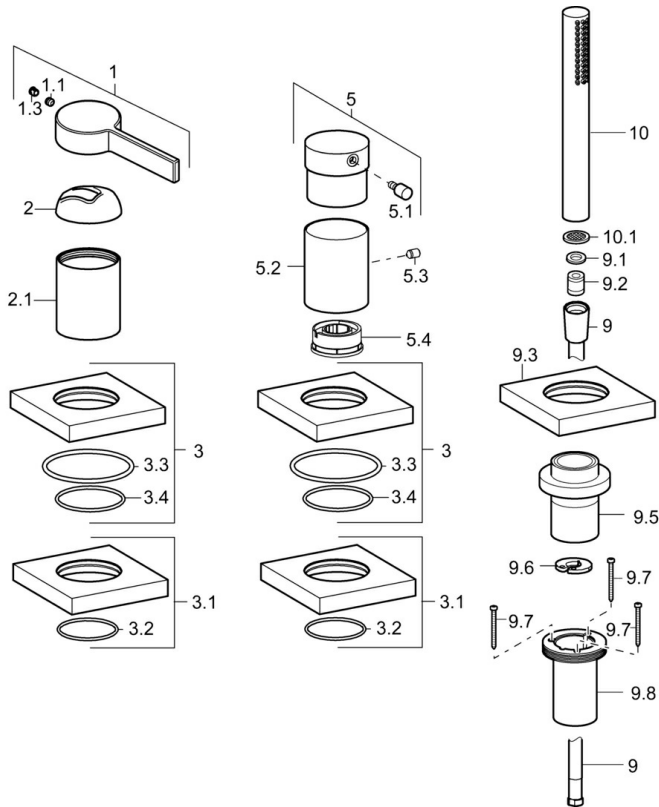

### SP57799083

|      | Name                                     | Art.-Nr. |
|------|--|----------|
| 1    | Hebel                                    | 59914017 |
| 1.1  | Schraube, M5x6, SW2.5                    | 59912617 |
| 1.3  | Blindstopfen                             | 59913762 |
| 2    | Abdeckkappe                              | 59914016 |
| 2.1  | Rosette                                  | 59913448 |
| 3    | Rosette, 75x75 mm                        | 59914209 |
| 3.1  | Rosette, 75x75 mm                        | 59914212 |
| 3.3  | O-Ring, 60x3                             | 59913280 |
| 3.4  | O-Ring, d 40x2                           | 59911507 |
| 5    | Griff                                    | 59913345 |
| 5.1  | Hebel, 9 mm M6                           | 59913348 |
| 5.2  | Abdeckhülse Ausgelaufen                  | 59914210 |
| 5.3  | Schraube, M4x4                           | 59901027 |
| 5.4  | Durchflussbegrenzer                      | 59911897 |
| 9    | Brauseschlauch, L=1750, G1/2-M12x1       | 59912281 |
| 9.1  | Dichtungsring, d 21x12x2                 | 59912304 |
| 9.2  | Rückschlagventil                         | 59905714 |
| 9.3  | Rosette, 75x75 mm                        | 59913879 |
| 9.5  | Halter                                   | 59913289 |
| 9.6  | Scheibe                                  | 59912337 |
| 9.7  | Schraube, M4x45                          | 59912291 |
| 9.8  | Schlauchdurchführung                     | 59913288 |
| 10   | Handbrause                               | 54390100 |
| 10.1 | Durchflussbegrenzer                      | 59912777 |
| N.I. | Verlängerungssatz, 30 mm, HM 3.5 (-2015) | 59913189 |
| N.I. | Verlängerungssatz, 30 mm                 | 59913190 |
| N.I. | Verlängerungsschraubensatz, (2015-)      | 59914337 |