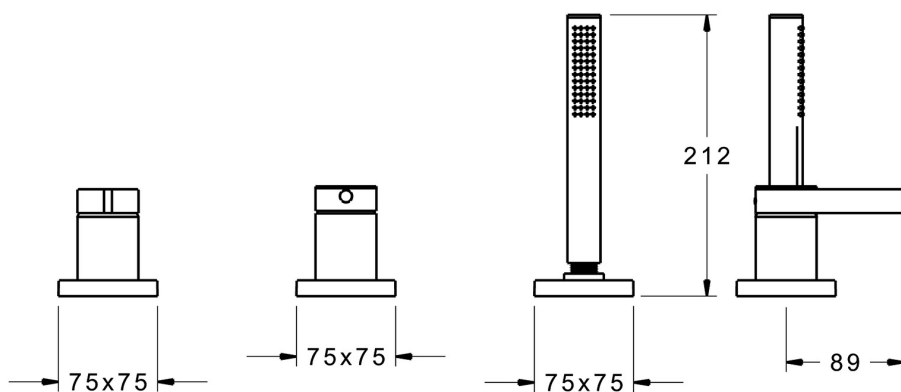

EAN: 4015474276970

static.hansa.com/57799083

- Sprcha & vana
- Sada pro konečnou montáž, Jednopáková
- Montáž na okraj vany
- Chrom
- Jedna ovládací páka / rukojeť, Páka se symboly teplé a studené vody
- Ruční sprcha, Sprchová hadice (1750 mm)
- Intenzivní - povzbuzující proud vody
- Filtr(y) na nečistoty, Zpětný ventil (-y)
- Čtvercová rozeta
- 1 proud

Technické údaje

Vlastnosti průtoku

Průtokové množství při 3 bar **20.4 / 19.2 l/min**

Technické vlastnosti

Zdroj teplé vody **max. +80°C**
Pracovní tlak **0.5-10 bar**
Zabezpečení proti zpětnému toku (ČSN EN 1717) **EB**

Předpisy

Norma EN **EN 817, EN 1112, EN 1113**

Náhradní díly

SP57799083

	Název	Kód
1	Páka	59914017
1.1	Šroub, M5x6, SW2.5	59912617
1.3	Vymezovací vložka	59913762
2	Krytka	59914016
2.1	Kryt příruby	59913448
3	Kryt příruby, 75x75 mm	59914209
3.1	Kryt příruby, 75x75 mm	59914212
3.3	O-kroužek, 60x3	59913280
3.4	O-kroužek, d 40x2	59911507
5	Ovládací páka	59913345
5.1	Páka, 9 mm M6	59913348
5.2	Růžice Ukončeno	59914210
5.3	Šroub, M4x4	59901027
5.4	Regulátor průtoku	59911897
9	Sprchová hadice, L=1750, G1/2-M12x1	59912281
9.1	Těsnicí kroužek, d 21x12x2	59912304
9.2	Zpětný ventil	59905714
9.3	Kryt příruby, 75x75 mm	59913879
9.5	Držák	59913289
9.6	[CZ3238]	59912337
9.7	Šroub, M4x45	59912291
9.8	Průchodka	59913288
10	Ruční sprcha	54390100
10.1	Regulátor průtoku	59912777
N.I.	Nástavec-sada, 30 mm, HM 3.5 (-2015)	59913189
N.I.	Nástavec-sada, 30 mm	59913190
N.I.	Prodloužení, (2015-)	59914337