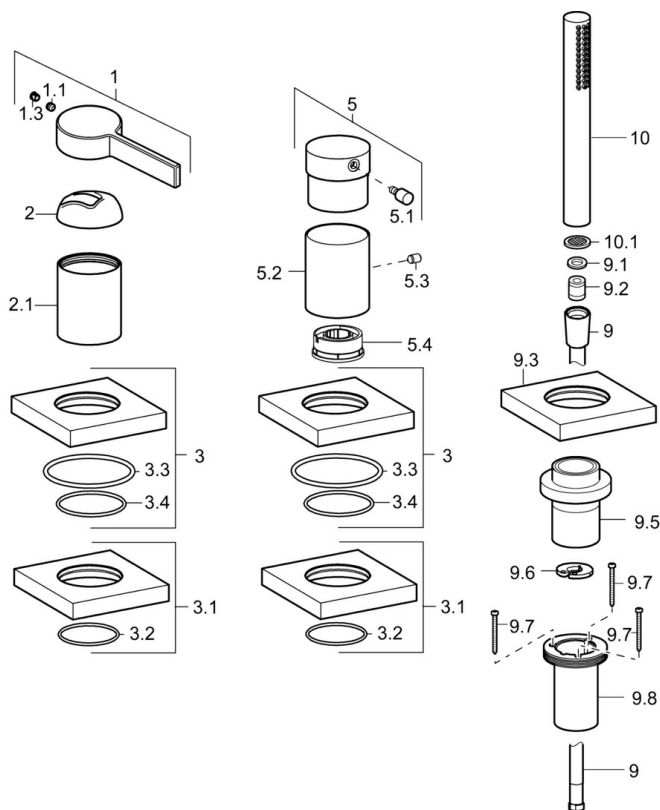

EAN: 4015474276970

static.hansa.com/57799083

- Sprcha & vana
- Sada pro konečnou montáž, Jednopáková
- Montáž na okraj vany
- Chrom
- Jedna ovládací páka / rukojeť, Páka se symboly teplé a studené vody
- Ruční sprcha, Sprchová hadice (1750 mm)
- Intenzivní - povzbuzující proud vody
- Filtr(y) na nečistoty, Zpětný ventil (-y)
- Čtvercová rozeta
- 1 proud

Technické údaje

Vlastnosti průtoku

Průtokové množství při 3 bar **20.4 / 19.2 l/min**

Technické vlastnosti

Zdroj teplé vody **max. +80°C**
Pracovní tlak **0.5-10 bar**
Zabezpečení proti zpětnému toku (ČSN EN 1717) **EB**

Předpisy

Norma EN **EN 817, EN 1112, EN 1113**

Náhradní díly

SP57799083

	Název	Kód
1	Páka	59914017
1.1	Šroub, M5x6, SW2.5	59912617
1.3	Vymezovací vložka	59913762
2	Krytka	59914016
2.1	Kryt příruby	59913448
3	Kryt příruby, 75x75 mm	59914209
3.1	Kryt příruby, 75x75 mm	59914212
3.3	O-kroužek, 60x3	59913280
3.4	O-kroužek, d 40x2	59911507
5	Ovládací páka	59913345
5.1	Páka, 9 mm M6	59913348
5.2	Růžice Ukončeno	59914210
5.3	Šroub, M4x4	59901027
5.4	Regulátor průtoku	59911897
9	Sprchová hadice, L=1750, G1/2-M12x1	59912281
9.1	Těsnicí kroužek, d 21x12x2	59912304
9.2	Zpětný ventil	59905714
9.3	Kryt příruby, 75x75 mm	59913879
9.5	Držák	59913289
9.6	[CZ3238]	59912337
9.7	Šroub, M4x45	59912291
9.8	Průchodka	59913288
10	Ruční sprcha	54390100
10.1	Regulátor průtoku	59912777
N.I.	Nástavec-sada, 30 mm, HM 3.5 (-2015)	59913189
N.I.	Nástavec-sada, 30 mm	59913190
N.I.	Prodloužení, (2015-)	59914337