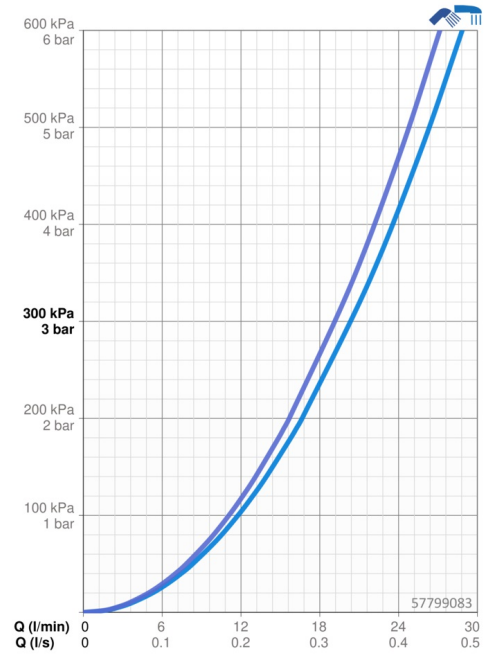

Technické údaje

Vlastnosti průtoku

Průtokové množství při 3 bar **20.4 / 19.2 l/min**

Technické vlastnosti

Zdroj teplé vody **max. +80°C**
Pracovní tlak **0.5-10 bar**
Zabezpečení proti zpětnému toku (ČSN EN 1717) **EB**

Předpisy

Norma EN **EN 817, EN 1112, EN 1113**