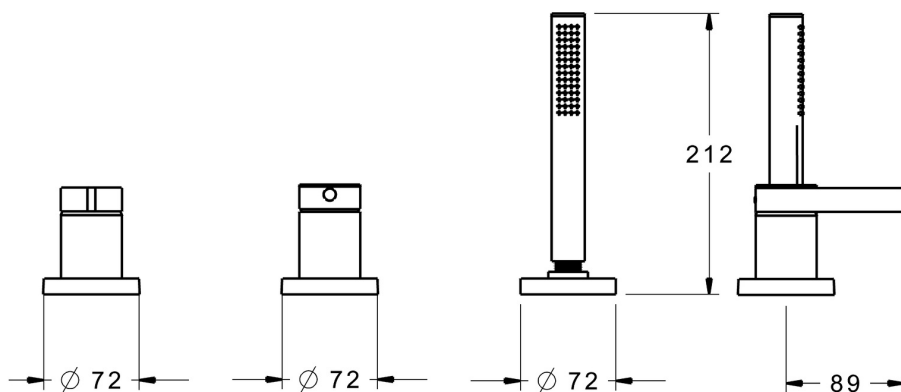

EAN: 4015474276963  
[static.hansa.com/57799073](https://static.hansa.com/57799073)

- Sprcha a vaňa
- Sada pre konečnú montáž, Jednopáková
- Montáž na okraj vane
- Chróm
- Jedna ovládacia páka / rukovät, Páka so symbolom teplej a studenej vody
- Ručná sprcha, Sprchová hadica (1750 mm)
- Intenzívny - Povzbudzujúci prúd vody
- Filter, filtre na nečistoty, Spätný ventil (-y)
- Gulatá rozeta
- 1-prúdová