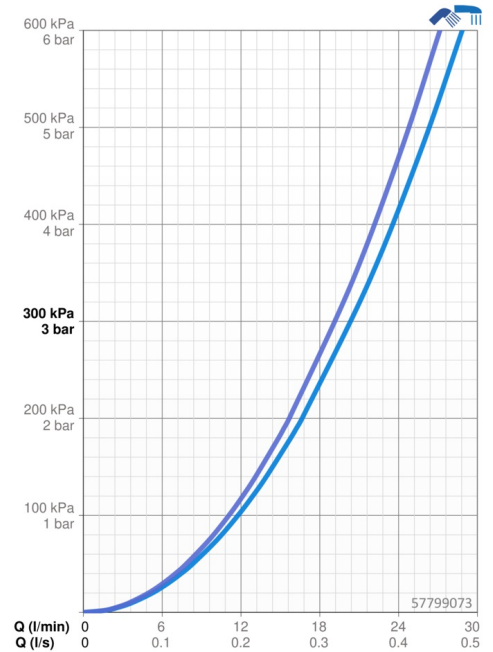

Technické údaje

Vlastnosti prietoku

Prietok pri tlaku 3 bar **20.4 / 19.2 l/min**

Technické vlastnosti

Dodávka teplej vody **max. +80°C**
Pracovný tlak **0.5-10 bar**
Spätná klapka (STN EN 1717) **EB**

Predpisy

Norma EN **EN 817, EN 1112, EN 1113**