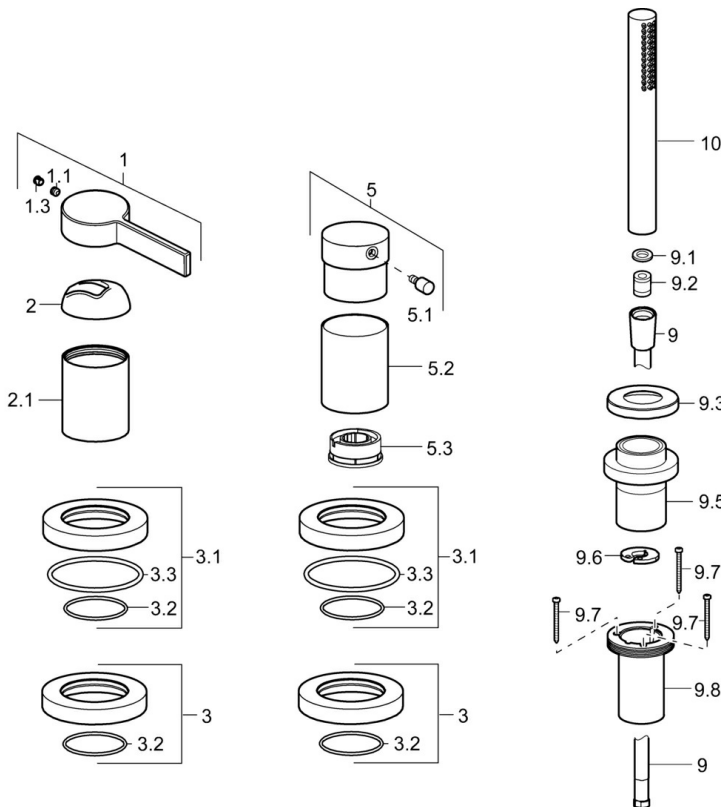

EAN: 4015474276963  
[static.hansa.com/57799073](https://static.hansa.com/57799073)

- Sprcha a vaňa
- Sada pre konečnú montáž, Jednopáková
- Montáž na okraj vane
- Chróm
- Jedna ovládacia páka / rukovät, Páka so symbolom teplej a studenej vody
- Ručná sprcha, Sprchová hadica (1750 mm)
- Intenzívny - Povzbudzujúci prúd vody
- Filter, filtre na nečistoty, Spätný ventil (-y)
- Gulatá rozeta
- 1-prúdová

### SP57799073

Název	Kód
1 Ovládacia rukoväť	59914017
1.1 Skrutka, M5x6, SW2.5	59912617
1.3 Vymedzovacia vložka	59913762
2 Krytka	59914016
2.1 Kryt príruby	59913448
3 Kryt príruby	59913449
3.1 Kryt príruby	59913450
3.3 O-krúžok, 60x3	59913280
5 Rukoväť	59913345
5.1 Ovládacia rukoväť, 9 mm M6	59913348
5.2 Protective sleeve Ukončené	59913451
5.3 Regulátor prietoku	59911897
9 Sprchová hadica, L=1750, G1/2-M12x1	59912281
9.1 Tesniaci krúžok, d 21x12x2	59912304
9.2 Spätný ventil	59905714
9.3 Kryt príruby, M70x1, d 72 mm	59913287
9.5 Držiak	59913289
9.6 [SK3238]	59912337
9.7 Skrutka, M4x45	59912291
9.8 Prechodka	59913288
10 Ručná sprcha	54390100
N.I. Nadstavňý segment, 30 mm	59913190
N.I. Predĺženie upevňovacej skrutky, (2015-)	59914337
N.I. Nadstavňý segment, 30 mm, HM 3.5 (-2015)	59913189