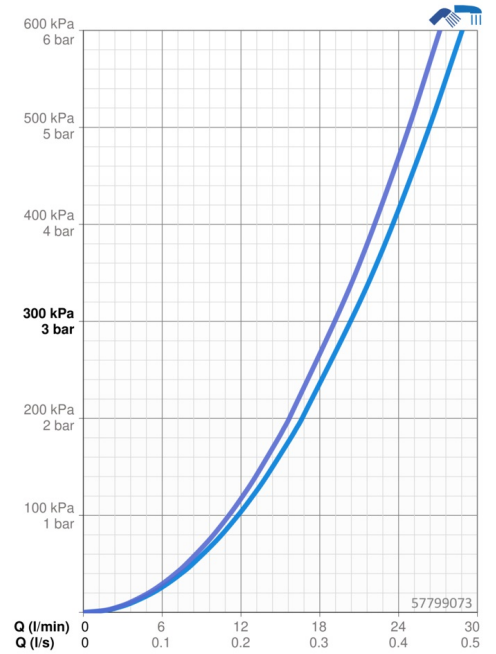

Technische gegevens

Doorstromingseigenschappen

Doorstroomhoeveelheid bij 3 bar **20.4 / 19.2 l/min**

Technische eigenschappen

Warmwatertoevoer **max. +80°C**
Werkdruk **0.5-10 bar**
Terugstroom beveiliging (EN1717) **EB**

Voorschriften

EN-norm **EN 817, EN 1112, EN 1113**