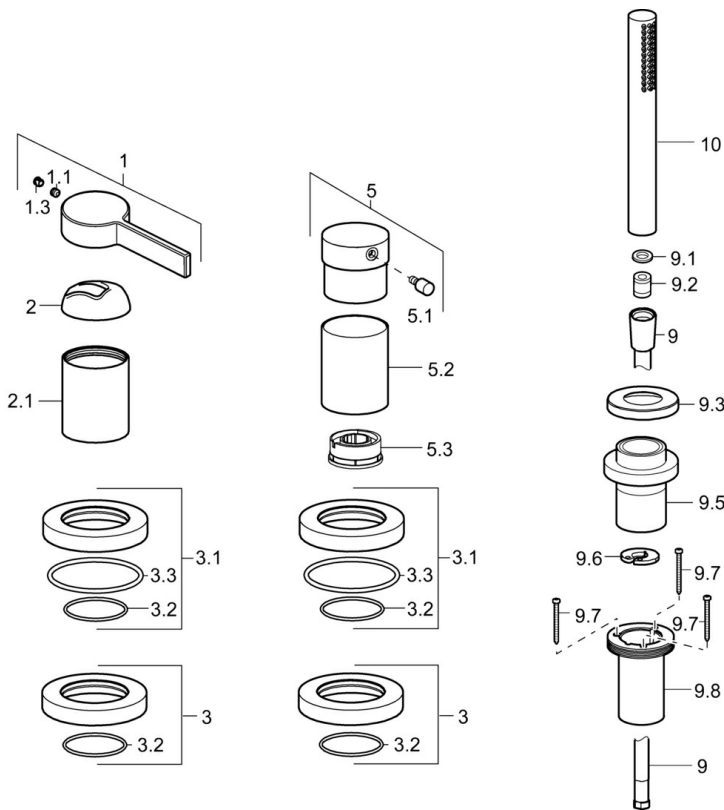

### Technische eigenschappen

Warmwatertoevoer **max. +80°C**  
Werkdruk **0.5-10 bar**  
Terugstroom beveiliging (EN1717) **EB**

### SP57799073

|      | Naam  | Code     |
|------|---|----------|
| 1    | Hendel Chroom                                     | 59914017 |
| 1.1  | Schroef, M5x6, SW2.5                              | 59912617 |
| 1.3  | Binnendeel temperatuurhendel Chroom               | 59913762 |
| 2    | Kap Chroom  | 59914016 |
| 2.1  | Afdekplaat Chroom                                 | 59913448 |
| 3    | Afdekplaat Chroom                                 | 59913449 |
| 3.1  | Afdekplaat Chroom                                 | 59913450 |
| 3.3  | O-ring, 60x3                                      | 59913280 |
| 5    | Hendel Chroom                                     | 59913345 |
| 5.1  | Hendel, 9 mm M6 Chroom                            | 59913348 |
| 5.2  | Protective sleeve Chroom Stopgezet                | 59913451 |
| 5.3  | Doorvoerbegrenzer                                 | 59911897 |
| 9    | Doucheslang, L=1750, G1/2-M12x1 Chroom            | 59912281 |
| 9.1  | Afdichtring, d 21x12x2                            | 59912304 |
| 9.2  | Terugslagklep                                     | 59905714 |
| 9.3  | Afdekplaat, M70x1, d 72 mm                        | 59913287 |
| 9.5  | Houder Chroom                                     | 59913289 |
| 9.6  | [DU3238]  | 59912337 |
| 9.7  | Schroef, M4x45                                    | 59912291 |
| 9.8  | Doorvoernippel                                    | 59913288 |
| 10   | Handdouche Chroom                                 | 54390100 |
| N.I. | Inbouwverlengstuk compleet, 30 mm                 | 59913190 |
| N.I. | Verlenschroeven, (2015-)                          | 59914337 |
| N.I. | Inbouwverlengstuk compleet, 30 mm, HM 3.5 (-2015) | 59913189 |