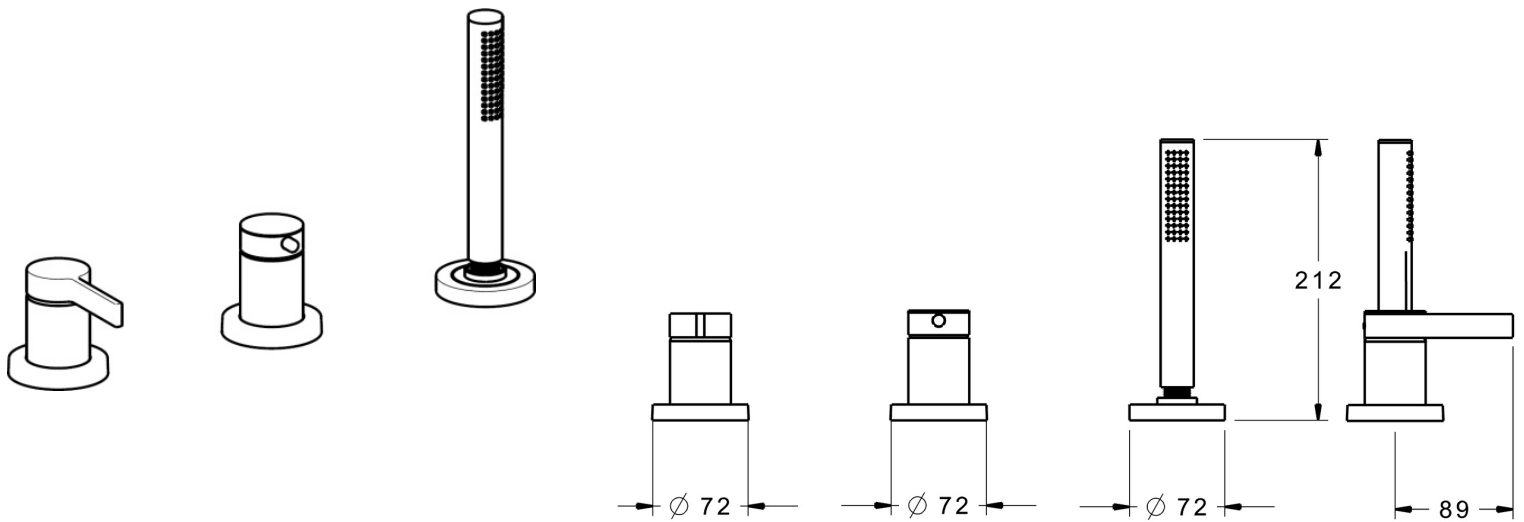

EAN: 4015474276963  
[static.hansa.com/57799073](https://static.hansa.com/57799073)

- Bad en douche
- Afbouwset, Eengreeps
- Badrandmontage
- Chrom
- Eengreeps bediend, Hendel met warm-koud-aanduiding
- Handdouche, Doucheslang (1750 mm)
- Intens – stimulerende waterstroom
- Vuilfilter(s), Terugslagklep
- Ronde rozet
- 1-stralig