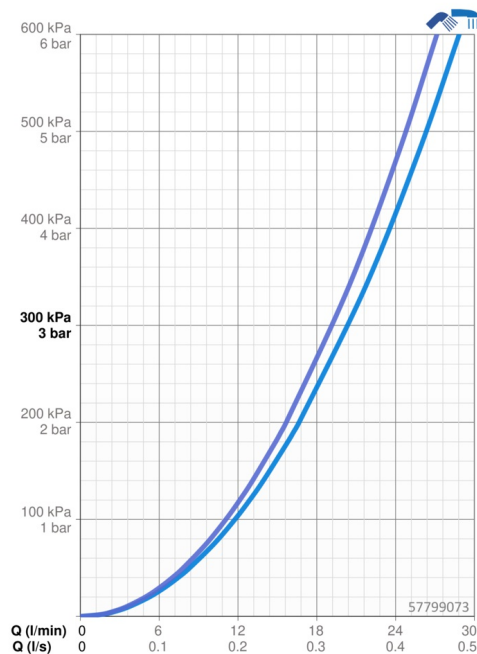

Technické údaje

Vlastnosti průtoku

Průtokové množství při 3 bar

20.4 / 19.2 l/min

Technické vlastnosti

Zdroj teplé vody

max. +80°C

Pracovní tlak

0.5-10 bar

Zabezpečení proti zpětnému toku (ČSN EN 1717)

EB

Předpisy

Norma EN

EN 817, EN 1112, EN 1113