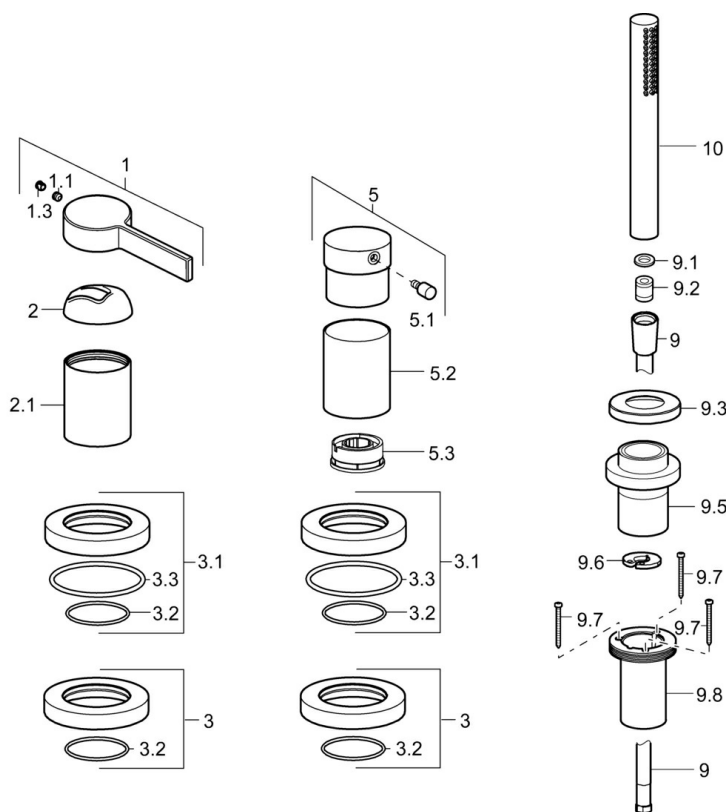

EAN: 4015474276963  
[static.hansa.com/57799073](https://static.hansa.com/57799073)

- Sprcha & vana
- Sada pro konečnou montáž, Jednopáková
- Montáž na okraj vany
- Chrom
- Jedna ovládací páka / rukojeť, Páka se symboly teplé a studené vody
- Ruční sprcha, Sprchová hadice (1750 mm)
- Intenzivní - povzbuzující proud vody
- Filtr(y) na nečistoty, Zpětný ventil (-y)
- Kulatá rozeta
- 1 proud

### SP57799073

	Název	Kód
1	Páka	59914017
1.1	Šroub, M5x6, SW2.5	59912617
1.3	Vymezovací vložka	59913762
2	Krytka	59914016
2.1	Kryt příruby	59913448
3	Kryt příruby	59913449
3.1	Kryt příruby	59913450
3.3	O-kroužek, 60x3	59913280
5	Ovládací páka	59913345
5.1	Páka, 9 mm M6	59913348
5.2	Protective sleeve Ukončeno	59913451
5.3	Regulátor průtoku	59911897
9	Sprchová hadice, L=1750, G1/2-M12x1	59912281
9.1	Těsnicí kroužek, d 21x12x2	59912304
9.2	Zpětný ventil	59905714
9.3	Kryt příruby, M70x1, d 72 mm	59913287
9.5	Držák	59913289
9.6	[CZ3238]	59912337
9.7	Šroub, M4x45	59912291
9.8	Průchodka	59913288
10	Ruční sprcha	54390100
N.I.	Nástavec-sada, 30 mm	59913190
N.I.	Prodloužení, (2015-)	59914337
N.I.	Nástavec-sada, 30 mm, HM 3.5 (-2015)	59913189