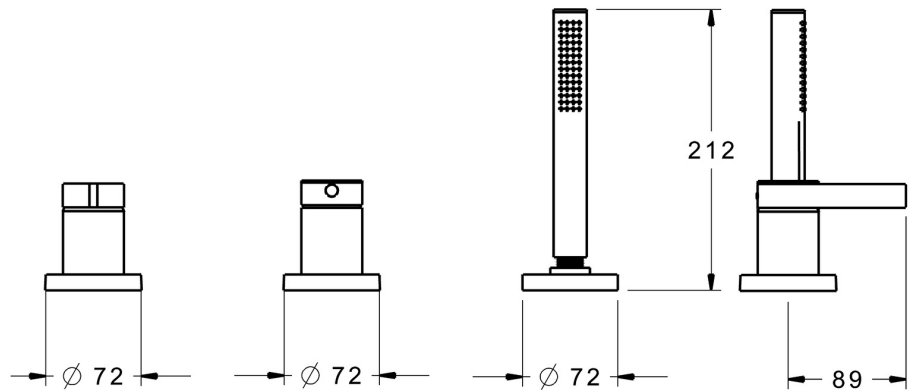

EAN: 4015474276963  
[static.hansa.com/57799073](https://static.hansa.com/57799073)

- Sprcha & vana
- Sada pro konečnou montáž, Jednopáková
- Montáž na okraj vany
- Chrom
- Jedna ovládací páka / rukojeť, Páka se symboly teplé a studené vody
- Ruční sprcha, Sprchová hadice (1750 mm)
- Intenzivní - povzbuzující proud vody
- Filtr(y) na nečistoty, Zpětný ventil (-y)
- Kulatá rozeta
- 1 proud

### SP57799073

	Název	Kód
1	Páka	59914017
1.1	Šroub, M5x6, SW2.5	59912617
1.3	Vymezovací vložka	59913762
2	Krytka	59914016
2.1	Kryt příruby	59913448
3	Kryt příruby	59913449
3.1	Kryt příruby	59913450
3.3	O-kroužek, 60x3	59913280
5	Ovládací páka	59913345
5.1	Páka, 9 mm M6	59913348
5.2	Protective sleeve Ukončeno	59913451
5.3	Regulátor průtoku	59911897
9	Sprchová hadice, L=1750, G1/2-M12x1	59912281
9.1	Těsnicí kroužek, d 21x12x2	59912304
9.2	Zpětný ventil	59905714
9.3	Kryt příruby, M70x1, d 72 mm	59913287
9.5	Držák	59913289
9.6	[CZ3238]	59912337
9.7	Šroub, M4x45	59912291
9.8	Průchodka	59913288
10	Ruční sprcha	54390100
N.I.	Nástavec-sada, 30 mm	59913190
N.I.	Prodloužení, (2015-)	59914337
N.I.	Nástavec-sada, 30 mm, HM 3.5 (-2015)	59913189