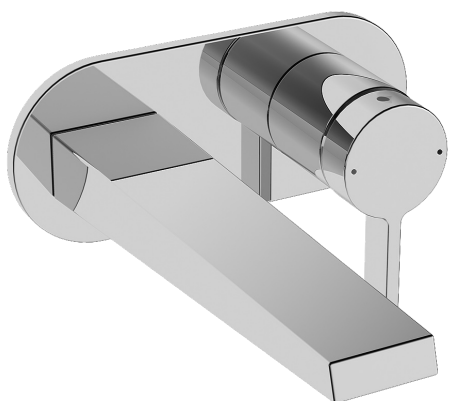

EAN: 4015474263710
static.hansa.com/57772103

- Umývadlo
- Jednopáková, Sada pre konečnú montáž
- Podomietková inštalácia
- Chróm
- Pevné výtokové rameno
- Výkyvný aerátor, CACHÉ® - zapustený aerátor umiestnený priamo vo výtokovom ramene
- Jedna ovládací páka / rukoväť, Páka so symbolom teplej a studenej vody
- Gulatá rozeta, Krycia objímka

Technické údaje

Vlastnosti prietoku

Prietok pri tlaku 3 bar (s ovládačom prietoku) **6.0 l/min**

Technické vlastnosti

Veľkosť DN (menovitý rozmer) **DN15**
Dodávka teplej vody **max. +80°C**
Pracovný tlak **0.5-10 bar**
Projection **193 mm**
Materiál **Mosadz**

Predpisy

Norma EN **EN 817**

Schválenia a Prehlásenia

Vyhlásenie o zhode **DoC**

Náhradné diely

SP57772103

	Názov	Kód
1	Ovládacía rukoväť	59914017
1.1	Skrutka, M5x6, SW2.5	59912617
1.3	Vymedzovacia vložka	59913762
2	Krytka	59914016
2.1	Ružice	59913375
3	Skrutka rukáv, M38x1	59912115
4	Kartuš, 3.5 Eco	59912324
4	Kartuš, 3.5 Classic	59913075
4.1	Temperature adjustment limiter	59912325
4.2	O-kružok, d 28.24x2.62 Ukončené	59912590
4.4	O-kružok, d 10.10x1.60 Ukončené	59905072
6.1	Tesnenie Ukončené	59913169
7	Kryt príruby	59914020
7.1	O-kružok, d 46x2	59912470
8	Výtokové rameno	59914021
8.1	Fitting ring for aerator	59914007
8.3	Aerator, M24x1 HC SSR-STD	59914015
8.4	Kľúč k aerátoru, SLIM AIR	59914013
8.5	Závitové puzdro, G1/2	59913865
8.8	Predĺženie upevňovacej skrutky, G1/2, SW12, 20 mm	59913864
8.9	Predĺženie upevňovacej skrutky, G1/2, SW12, 15 mm	59913863
9	Installation box Ukončené	59913170
N.I.	Angle piece	59913086
N.I.	Kľúč, SW30/34	59912108
N.I.	Nadstavňový segment, 20 mm	59913136