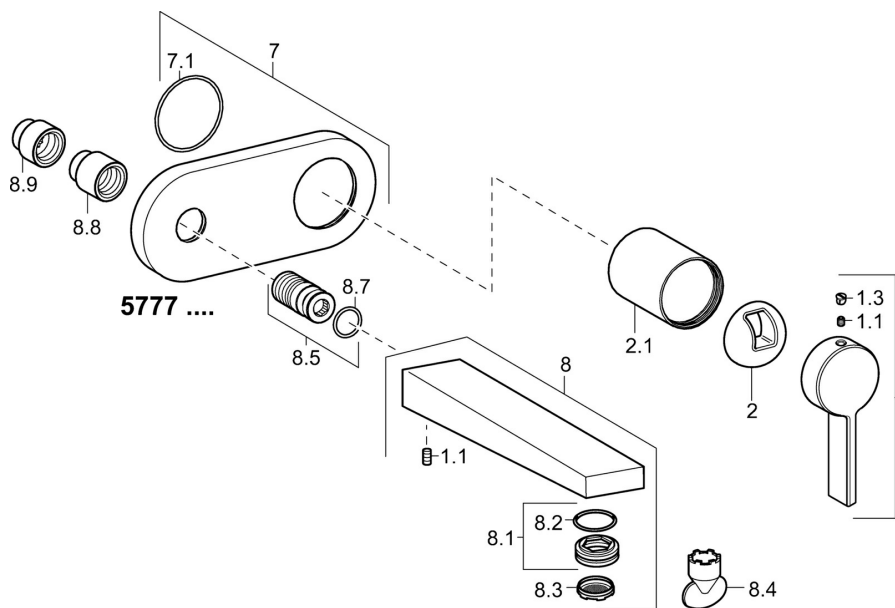

EAN: 4015474263710
static.hansa.com/57772103

- Umývadlo
- Jednopáková, Sada pre konečnú montáž
- Podomietková inštalácia
- Chróm
- Pevné výtokové rameno
- Výkyvný aerátor, CACHÉ® - zapustený aerátor umiestnený priamo vo výtokovom ramene
- Jedna ovládací páka / rukoväť, Páka so symbolom teplej a studenej vody
- Gulatá rozeta, Krycia objímka

Technické údaje

Vlastnosti prietoku

Prietok pri tlaku 3 bar (s ovládačom prietoku) **6.0 l/min**

Technické vlastnosti

Veľkosť DN (menovitý rozmer) **DN15**
Dodávka teplej vody **max. +80°C**
Pracovný tlak **0.5-10 bar**
Projection **193 mm**
Materiál **Mosadz**

Predpisy

Norma EN **EN 817**

Schválenia a Prehlásenia

Vyhlásenie o zhode **DoC**

Náhradné diely

SP57772103

	Názov	Kód
1	Ovládacía rukoväť	59914017
1.1	Skrutka, M5x6, SW2.5	59912617
1.3	Vymedzovacia vložka	59913762
2	Krytka	59914016
2.1	Ružice	59913375
3	Skrutka rukáv, M38x1	59912115
4	Kartuš, 3.5 Eco	59912324
4	Kartuš, 3.5 Classic	59913075
4.1	Temperature adjustment limiter	59912325
4.2	O-kružok, d 28.24x2.62 Ukončené	59912590
4.4	O-kružok, d 10.10x1.60 Ukončené	59905072
6.1	Tesnenie Ukončené	59913169
7	Kryt príruby	59914020
7.1	O-kružok, d 46x2	59912470
8	Výtokové rameno	59914021
8.1	Fitting ring for aerator	59914007
8.3	Aerator, M24x1 HC SSR-STD	59914015
8.4	Kľúč k aerátoru, SLIM AIR	59914013
8.5	Závitové puzdro, G1/2	59913865
8.8	Predĺženie upevňovacej skrutky, G1/2, SW12, 20 mm	59913864
8.9	Predĺženie upevňovacej skrutky, G1/2, SW12, 15 mm	59913863
9	Installation box Ukončené	59913170
N.I.	Angle piece	59913086
N.I.	Kľúč, SW30/34	59912108
N.I.	Nadstavňový segment, 20 mm	59913136