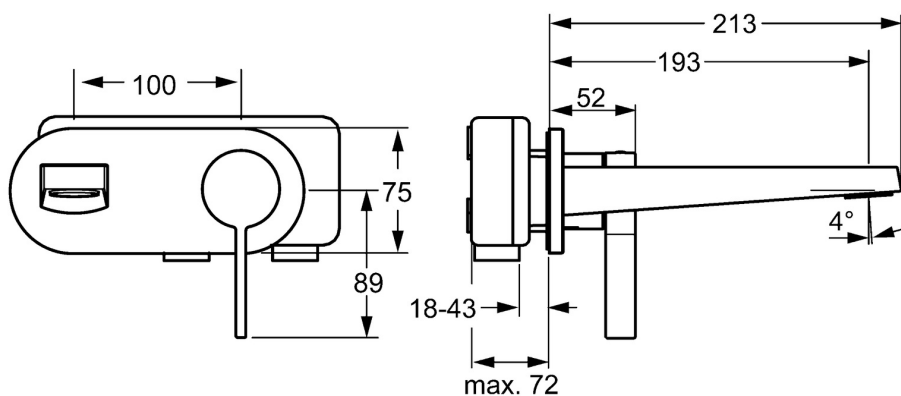

EAN: 4015474263710
static.hansa.com/57772103

- Umývadlo
- Jednopáková, Sada pre konečnú montáž
- Podomietková inštalácia
- Chróm
- Pevné výtokové rameno
- Výkyvný aerátor, CACHÉ® - zapustený aerátor umiestnený priamo vo výtokovom ramene
- Jedna ovládací páka / rukoväť, Páka so symbolom teplej a studenej vody
- Gulatá rozeta, Krycia objímka

Technické údaje

Vlastnosti prietoku

Prietok pri tlaku 3 bar (s ovládačom prietoku) **6.0 l/min**

Technické vlastnosti

Veľkosť DN (menovitý rozmer) **DN15**
Dodávka teplej vody **max. +80°C**
Pracovný tlak **0.5-10 bar**
Projection **193 mm**
Materiál **Mosadz**

Predpisy

Norma EN **EN 817**

Schválenia a Prehlásenia

Vyhlásenie o zhode **DoC**

Náhradné diely

SP57772103

	Názov	Kód
1	Ovládacía rukoväť	59914017
1.1	Skrutka, M5x6, SW2.5	59912617
1.3	Vymedzovacia vložka	59913762
2	Krytka	59914016
2.1	Ružice	59913375
3	Skrutka rukáv, M38x1	59912115
4	Kartuš, 3.5 Eco	59912324
4	Kartuš, 3.5 Classic	59913075
4.1	Temperature adjustment limiter	59912325
4.2	O-kružok, d 28.24x2.62 Ukončené	59912590
4.4	O-kružok, d 10.10x1.60 Ukončené	59905072
6.1	Tesnenie Ukončené	59913169
7	Kryt príruby	59914020
7.1	O-kružok, d 46x2	59912470
8	Výtokové rameno	59914021
8.1	Fitting ring for aerator	59914007
8.3	Aerator, M24x1 HC SSR-STD	59914015
8.4	Kľúč k aerátoru, SLIM AIR	59914013
8.5	Závitové puzdro, G1/2	59913865
8.8	Predĺženie upevňovacej skrutky, G1/2, SW12, 20 mm	59913864
8.9	Predĺženie upevňovacej skrutky, G1/2, SW12, 15 mm	59913863
9	Installation box Ukončené	59913170
N.I.	Angle piece	59913086
N.I.	Kľúč, SW30/34	59912108
N.I.	Nadstavňový segment, 20 mm	59913136