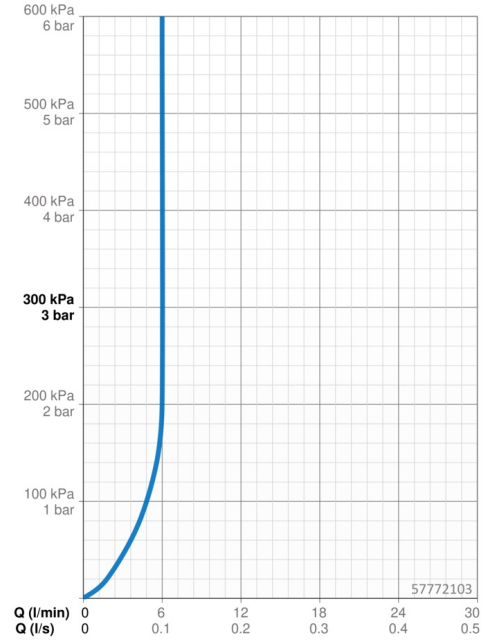

Technické údaje

Vlastnosti prietoku

Prietok pri tlaku 3 bar (s ovládačom prietoku) **6.0 l/min**

Technické vlastnosti

Veľkosť DN (menovitý rozmer) **DN15**
Dodávka teplej vody **max. +80°C**
Pracovný tlak **0.5-10 bar**
Projection **193 mm**
Materiál **Mosadz**

Predpisy

Norma EN **EN 817**

Schválenia a Prehlásenia

Vyhlásenie o zhode **DoC**