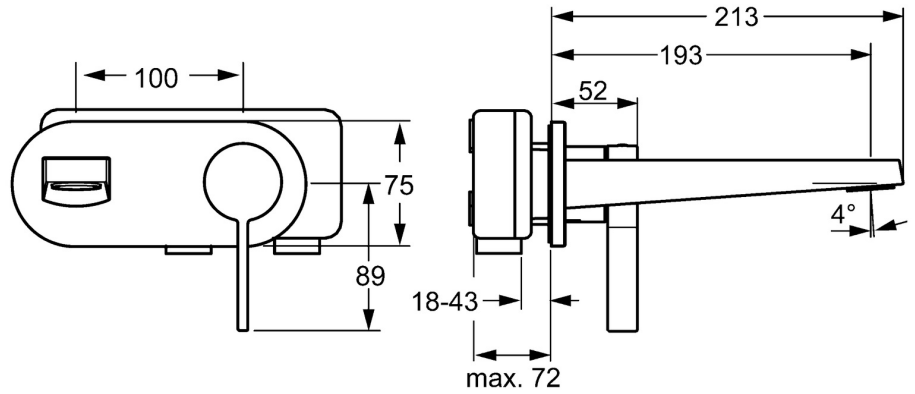

EAN: 4015474263710
static.hansa.com/57772103

- Wastafel
- Eengreeps, Afbouwset
- Wandmontage voor inbouwunit
- Chrom
- Vaste uitloop
- Kantelbare mousseur, CACHÉ® mousseur geïntegreerd in kraanhuis
- Eengreeps bediend, Hendel met warm-koud-aanduiding
- Ronde rozet, Huls

Technische gegevens

Doorstromingseigenschappen

Doorstroomhoeveelheid bij 3 bar (met debietregelaar) **6.0 l/min**

Technische eigenschappen

DN-maat **DN15**
 Warmwatertoevoer **max. +80°C**
 Werkdruk **0.5-10 bar**
 Projection **193 mm**
 Materiaal **brass**

Voorschriften

EN-norm **EN 817**

Toestemmingen en Verklaringen

Verklaring van overeenstemming **DoC**

Reserveonderdelen

SP57772103

	Naam	Code
1	Hendel Chroom	59914017
1.1	Schroef, M5x6, SW2.5	59912617
1.3	Binnendeel temperatuurhendel Chroom	59913762
2	Kap Chroom	59914016
2.1	Rosassen Chroom	59913375
3	Schroef de mouw, M38x1	59912115
4	Binnenwerk, 3.5 Eco	59912324
4	Binnenwerk, 3.5 Classic	59913075
4.1	Temperature adjustment limiter	59912325
4.2	O-ring, d 28.24x2.62 Stopgezet	59912590
4.4	O-ring, d 10.10x1.60 Stopgezet	59905072
6.1	Dichting Stopgezet	59913169
7	Afdekplaat Chroom	59914020
7.1	O-ring, d 46x2	59912470
8	Uitloop Chroom	59914021
8.1	Pasring voor schuimstraler	59914007
8.3	Mousseur, M24x1 HC SSR-STD	59914015
8.4	Schuimstralersleutel, SLIM AIR	59914013
8.5	Schroefmof, G1/2	59913865
8.8	Verlenschroeven, G1/2, SW12, 20 mm	59913864
8.9	Verlenschroeven, G1/2, SW12, 15 mm	59913863
9	Installation box Stopgezet	59913170
N.I.	Angle piece	59913086
N.I.	Sleutel, SW30/34	59912108
N.I.	Inbouwverlengstuk compleet, 20 mm Chroom	59913136