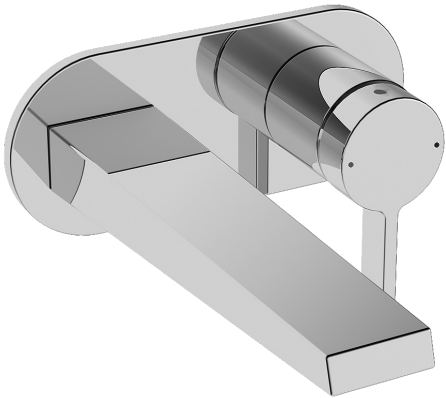

EAN: 4015474263710
static.hansa.com/57772103

- Wastafel
- Eengreeps, Afbouwset
- Wandmontage voor inbouwunit
- Chrom
- Vaste uitloop
- Kantelbare mousseur, CACHÉ® mousseur geïntegreerd in kraanhuis
- Eengreeps bediend, Hendel met warm-koud-aanduiding
- Ronde rozet, Huls

Technische gegevens

Doorstromingseigenschappen

Doorstroomhoeveelheid bij 3 bar (met debietregelaar) **6.0 l/min**

Technische eigenschappen

DN-maat **DN15**
 Warmwatertoevoer **max. +80°C**
 Werkdruk **0.5-10 bar**
 Projection **193 mm**
 Materiaal **brass**

Voorschriften

EN-norm **EN 817**

Toestemmingen en Verklaringen

Verklaring van overeenstemming **DoC**

Reserveonderdelen

SP57772103

	Naam	Code
1	Hendel Chroom	59914017
1.1	Schroef, M5x6, SW2.5	59912617
1.3	Binnendeel temperatuurhendel Chroom	59913762
2	Kap Chroom	59914016
2.1	Rosassen Chroom	59913375
3	Schroef de mouw, M38x1	59912115
4	Binnenwerk, 3.5 Eco	59912324
4	Binnenwerk, 3.5 Classic	59913075
4.1	Temperature adjustment limiter	59912325
4.2	O-ring, d 28.24x2.62 Stopgezet	59912590
4.4	O-ring, d 10.10x1.60 Stopgezet	59905072
6.1	Dichting Stopgezet	59913169
7	Afdekplaat Chroom	59914020
7.1	O-ring, d 46x2	59912470
8	Uitloop Chroom	59914021
8.1	Pasring voor schuimstraler	59914007
8.3	Mousseur, M24x1 HC SSR-STD	59914015
8.4	Schuimstralersleutel, SLIM AIR	59914013
8.5	Schroefmof, G1/2	59913865
8.8	Verlenschroeven, G1/2, SW12, 20 mm	59913864
8.9	Verlenschroeven, G1/2, SW12, 15 mm	59913863
9	Installation box Stopgezet	59913170
N.I.	Angle piece	59913086
N.I.	Sleutel, SW30/34	59912108
N.I.	Inbouwverlengstuk compleet, 20 mm Chroom	59913136