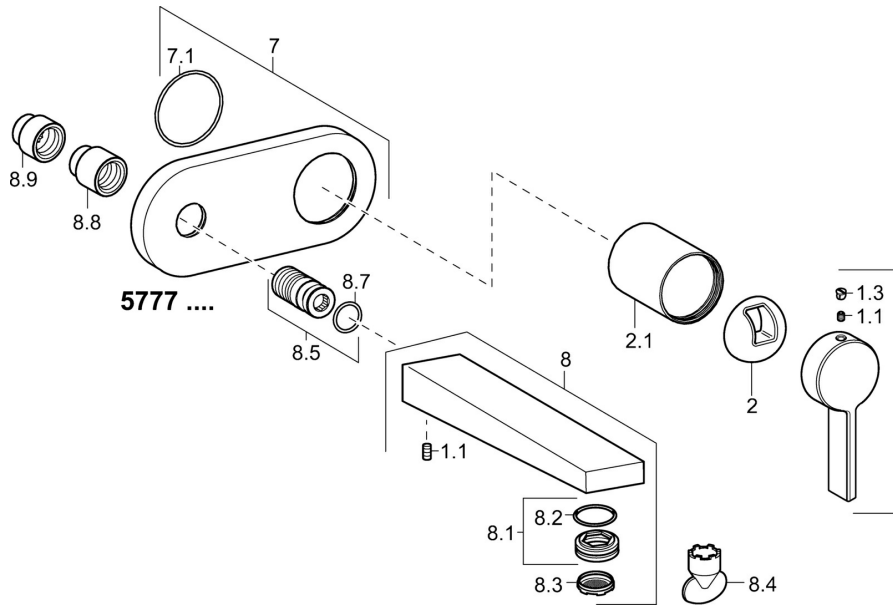

EAN: 4015474263710
static.hansa.com/57772103

- Wastafel
- Eengreeps, Afbouwset
- Wandmontage voor inbouwunit
- Chrom
- Vaste uitloop
- Kantelbare mousseur, CACHÉ® mousseur geïntegreerd in kraanhuis
- Eengreeps bediend, Hendel met warm-koud-aanduiding
- Ronde rozet, Huls

Technische gegevens

Doorstromingseigenschappen

Doorstroomhoeveelheid bij 3 bar (met debietregelaar) **6.0 l/min**

Technische eigenschappen

DN-maat **DN15**
 Warmwatertoevoer **max. +80°C**
 Werkdruk **0.5-10 bar**
 Projection **193 mm**
 Materiaal **brass**

Voorschriften

EN-norm **EN 817**

Toestemmingen en Verklaringen

Verklaring van overeenstemming **DoC**

Reserveonderdelen

SP57772103

	Naam	Code
1	Hendel Chroom	59914017
1.1	Schroef, M5x6, SW2.5	59912617
1.3	Binnendeel temperatuurhendel Chroom	59913762
2	Kap Chroom	59914016
2.1	Rosassen Chroom	59913375
3	Schroef de mouw, M38x1	59912115
4	Binnenwerk, 3.5 Eco	59912324
4	Binnenwerk, 3.5 Classic	59913075
4.1	Temperature adjustment limiter	59912325
4.2	O-ring, d 28.24x2.62 Stopgezet	59912590
4.4	O-ring, d 10.10x1.60 Stopgezet	59905072
6.1	Dichting Stopgezet	59913169
7	Afdekplaat Chroom	59914020
7.1	O-ring, d 46x2	59912470
8	Uitloop Chroom	59914021
8.1	Pasring voor schuimstraler	59914007
8.3	Mousseur, M24x1 HC SSR-STD	59914015
8.4	Schuimstralersleutel, SLIM AIR	59914013
8.5	Schroefmof, G1/2	59913865
8.8	Verlenschroeven, G1/2, SW12, 20 mm	59913864
8.9	Verlenschroeven, G1/2, SW12, 15 mm	59913863
9	Installation box Stopgezet	59913170
N.I.	Angle piece	59913086
N.I.	Sleutel, SW30/34	59912108
N.I.	Inbouwverlengstuk compleet, 20 mm Chroom	59913136