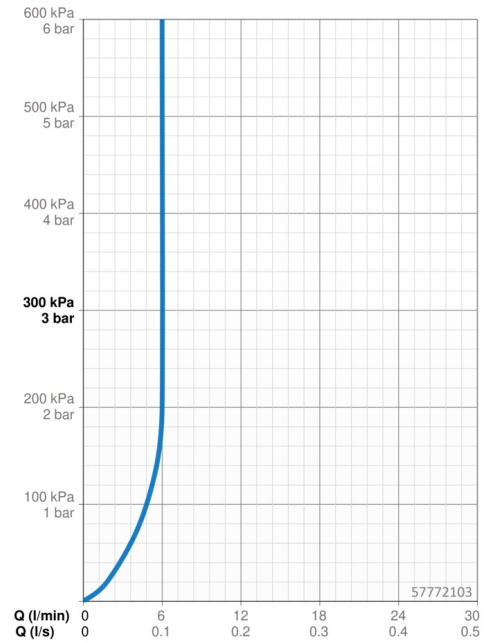

Technische gegevens

Doorstromingseigenschappen

Doorstroomhoeveelheid bij 3 bar (met debietregelaar) **6.0 l/min**

Technische eigenschappen

DN-maat **DN15**
Warmwatertoevoer **max. +80°C**
Werkdruk **0.5-10 bar**
Projection **193 mm**
Materiaal **brass**

Voorschriften

EN-norm **EN 817**

Toestemmingen en Verklaringen

Verklaring van overeenstemming **DoC**