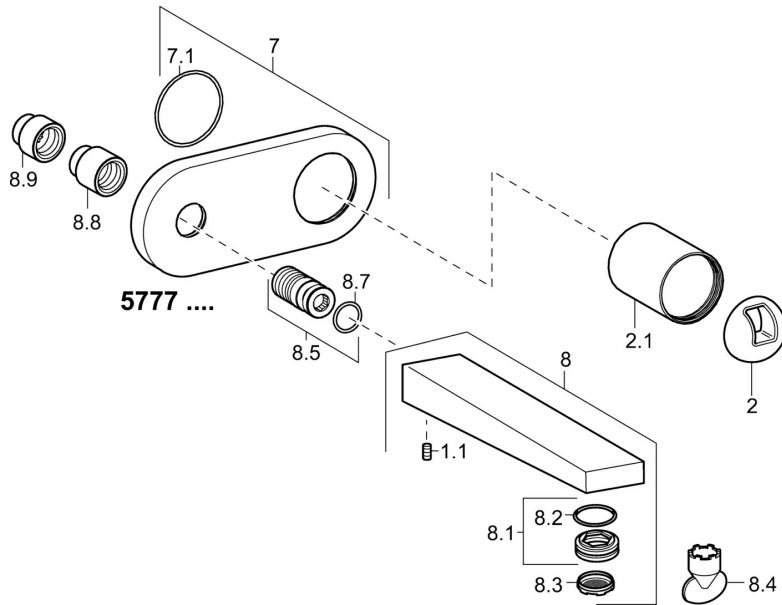

EAN: 4015474263710
static.hansa.com/57772103

- Lavabo
- Monocomando, Set esterno
- Montaggio a parete con unità d'incasso
- Cromo
- Bocca fissa
- Rompigetto orientabile, Rompigetto integrato
- Leva/Manopola monocomando, Leva con simbolo F+C
- Placca rotonda, Canotto e leva

Dati tecnici

Caratteristiche flusso

Portata 3 bar (con limitatore di flusso) **6.0 l/min**

Caratteristiche tecniche

Misura DN (dimensione nominale) **DN15**
Fornitura di acqua calda **max. +80°C**
Pressione di esercizio **0.5-10 bar**
Projection **193 mm**
Materiale **Ottone**

Norme

Standard EN **EN 817**

Certificati/Dichiarazioni

Dichiarazione di conformità **DoC**

Parti di ricambio

SP57772103

	Nome	Codice
1	Leva Cromo	59914017
1.1	Screw, M5x6, SW2.5	59912617
1.3	Spinotto Cromo	59913762
2	Cappuccio Cromo	59914016
2.1	Rosetta Cromo	59913375
3	Manicotto filettato, M38x1	59912115
4	Cartuccia, 3.5 Eco	59912324
4	Cartuccia, 3.5 Classic	59913075
4.1	Temperature adjustment limiter	59912325
4.2	O-ring, d 28.24x2.62 Fuori produzione	59912590
4.4	O-ring, d 10.10x1.60 Fuori produzione	59905072
6.1	Giunto Fuori produzione	59913169
7	Piastra Cromo	59914020
7.1	O-ring, d 46x2	59912470
8	Bocca Cromo	59914021
8.1	Fitting ring for aerator	59914007
8.3	Aeratore, M24x1 HC SSR-STD	59914015
8.4	Chiave per aeratore, SLIM AIR	59914013
8.5	Bussola filettata, G1/2	59913865
8.8	Kit viti per prolunga, G1/2, SW12, 20 mm	59913864
8.9	Kit viti per prolunga, G1/2, SW12, 15 mm	59913863
9	Installation box Fuori produzione	59913170
N.I.	Angle piece	59913086
N.I.	Chiave, SW30/34	59912108
N.I.	Prolunga, 20 mm Cromo	59913136