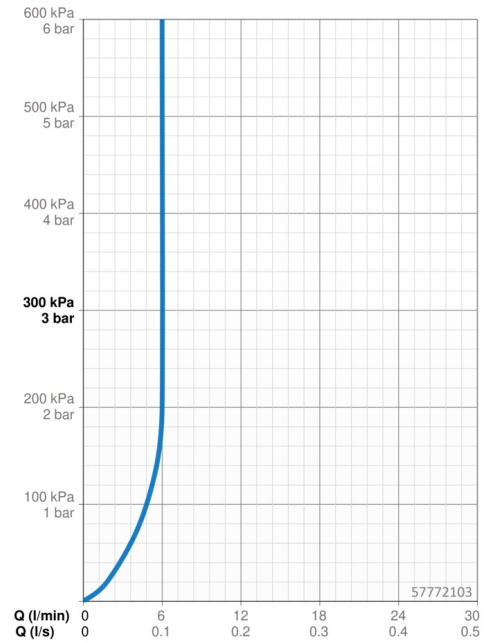

Dati tecnici

Caratteristiche flusso

Portata 3 bar (con limitatore di flusso) **6.0 l/min**

Caratteristiche tecniche

Misura DN (dimensione nominale) **DN15**
Fornitura di acqua calda **max. +80°C**
Pressione di esercizio **0.5-10 bar**
Projection **193 mm**
Materiale **Ottone**

Norme

Standard EN **EN 817**

Certificati/Dichiarazioni

Dichiarazione di conformità **DoC**