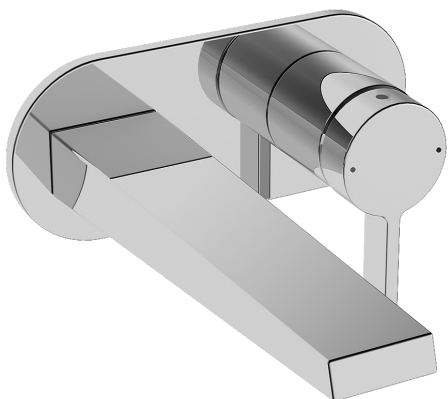

EAN: 4015474263710
static.hansa.com/57772103

- Lavabo
- Monocomando, Set esterno
- Montaggio a parete con unità d'incasso
- Cromo
- Bocca fissa
- Rompigetto orientabile, Rompigetto integrato
- Leva/Manopola monocomando, Leva con simbolo F+C
- Placca rotonda, Canotto e leva

Dati tecnici

Caratteristiche flusso

Portata 3 bar (con limitatore di flusso) **6.0 l/min**

Caratteristiche tecniche

Misura DN (dimensione nominale) **DN15**
Fornitura di acqua calda **max. +80°C**
Pressione di esercizio **0.5-10 bar**
Projection **193 mm**
Materiale **Ottone**

Norme

Standard EN **EN 817**

Certificati/Dichiarazioni

Dichiarazione di conformità **DoC**

Parti di ricambio

SP57772103

	Nome	Codice
1	Leva Cromo	59914017
1.1	Screw, M5x6, SW2.5	59912617
1.3	Spinotto Cromo	59913762
2	Cappuccio Cromo	59914016
2.1	Rosetta Cromo	59913375
3	Manicotto filettato, M38x1	59912115
4	Cartuccia, 3.5 Eco	59912324
4	Cartuccia, 3.5 Classic	59913075
4.1	Temperature adjustment limiter	59912325
4.2	O-ring, d 28.24x2.62 Fuori produzione	59912590
4.4	O-ring, d 10.10x1.60 Fuori produzione	59905072
6.1	Giunto Fuori produzione	59913169
7	Piastra Cromo	59914020
7.1	O-ring, d 46x2	59912470
8	Bocca Cromo	59914021
8.1	Fitting ring for aerator	59914007
8.3	Aeratore, M24x1 HC SSR-STD	59914015
8.4	Chiave per aeratore, SLIM AIR	59914013
8.5	Bussola filettata, G1/2	59913865
8.8	Kit viti per prolunga, G1/2, SW12, 20 mm	59913864
8.9	Kit viti per prolunga, G1/2, SW12, 15 mm	59913863
9	Installation box Fuori produzione	59913170
N.I.	Angle piece	59913086
N.I.	Chiave, SW30/34	59912108
N.I.	Prolunga, 20 mm Cromo	59913136