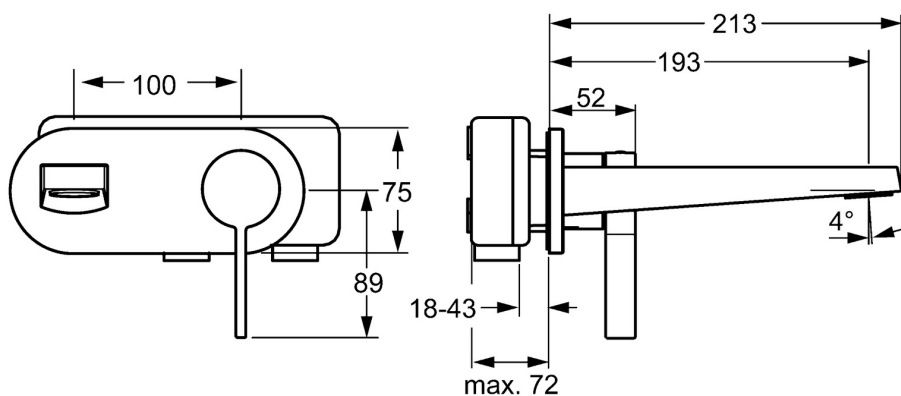

EAN: 4015474263710
static.hansa.com/57772103

- Lavabo
- Monocomando, Set esterno
- Montaggio a parete con unità d'incasso
- Cromo
- Bocca fissa
- Rompigetto orientabile, Rompigetto integrato
- Leva/Manopola monocomando, Leva con simbolo F+C
- Placca rotonda, Canotto e leva

Dati tecnici

Caratteristiche flusso

Portata 3 bar (con limitatore di flusso) **6.0 l/min**

Caratteristiche tecniche

Misura DN (dimensione nominale) **DN15**
Fornitura di acqua calda **max. +80°C**
Pressione di esercizio **0.5-10 bar**
Projection **193 mm**
Materiale **Ottone**

Norme

Standard EN **EN 817**

Certificati/Dichiarazioni

Dichiarazione di conformità **DoC**

Parti di ricambio

SP57772103

	Nome	Codice
1	Leva Cromo	59914017
1.1	Screw, M5x6, SW2.5	59912617
1.3	Spinotto Cromo	59913762
2	Cappuccio Cromo	59914016
2.1	Rosetta Cromo	59913375
3	Manicotto filettato, M38x1	59912115
4	Cartuccia, 3.5 Eco	59912324
4	Cartuccia, 3.5 Classic	59913075
4.1	Temperature adjustment limiter	59912325
4.2	O-ring, d 28.24x2.62 Fuori produzione	59912590
4.4	O-ring, d 10.10x1.60 Fuori produzione	59905072
6.1	Giunto Fuori produzione	59913169
7	Piastra Cromo	59914020
7.1	O-ring, d 46x2	59912470
8	Bocca Cromo	59914021
8.1	Fitting ring for aerator	59914007
8.3	Aeratore, M24x1 HC SSR-STD	59914015
8.4	Chiave per aeratore, SLIM AIR	59914013
8.5	Bussola filettata, G1/2	59913865
8.8	Kit viti per prolunga, G1/2, SW12, 20 mm	59913864
8.9	Kit viti per prolunga, G1/2, SW12, 15 mm	59913863
9	Installation box Fuori produzione	59913170
N.I.	Angle piece	59913086
N.I.	Chiave, SW30/34	59912108
N.I.	Prolunga, 20 mm Cromo	59913136