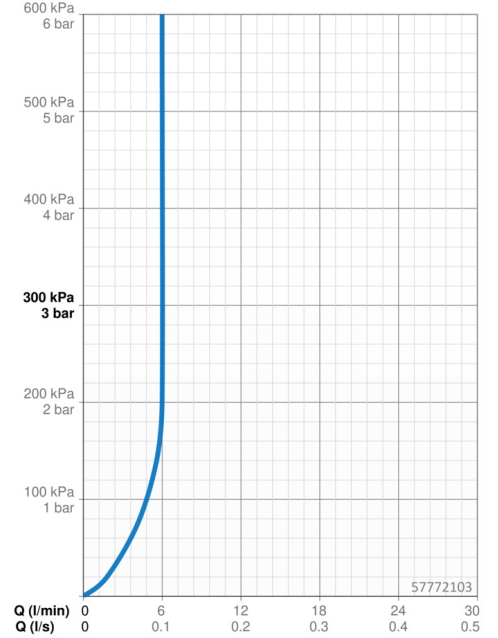

Technische Daten

Durchflusseigenschaften

Durchfluss bei 3 bar (mit Durchflussregler) **6.0 l/min**

Technische Eigenschaften

DN-Größe (Nennmaß) **DN15**
Warmwasserversorgung **max. +80°C**
Arbeitsdruck **0.5-10 bar**
Ausladung **193 mm**
Werkstoff **Messing**

Vorschriften

EN Standard **EN 817**

Zulassungen und Deklarationen

Konformitätserklärung **DoC**