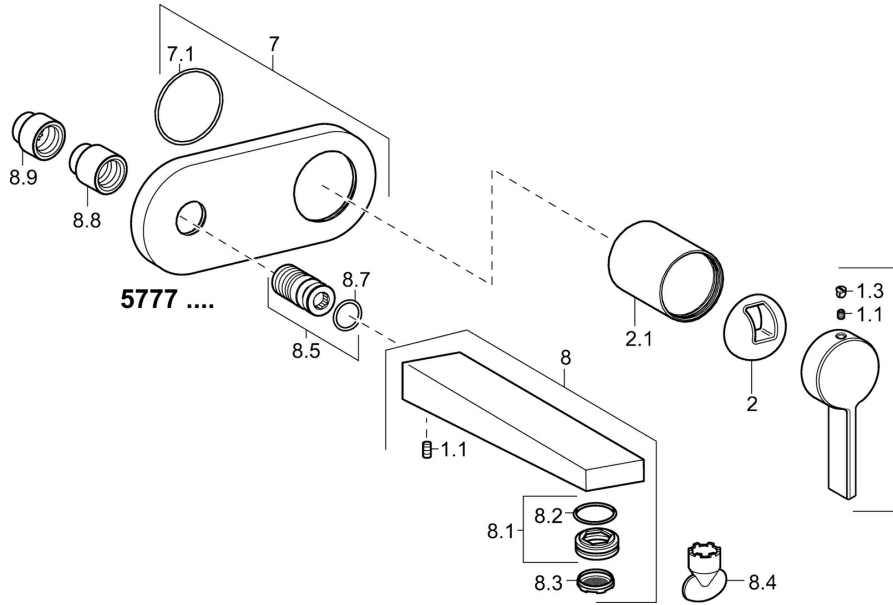

EAN: 4015474263710
static.hansa.com/57772103

- Waschtisch
- Einhebelmischer, Fertigmontageset
- Wandmontage für Unterputz-Einbaukörper
- Chrom
- Feststehender Auslauf
- Schwenkbar, CACHE® Strahlregler, ohne Mundstück direkt in den Armaturenauslauf geschraubt
- Einhandbedienhebel/Griff, Hebel mit W+K-Kennzeichnung
- Rosette rund, Hülse

Technische Daten

Durchflusseigenschaften

Durchfluss bei 3 bar (mit Durchflussregler) **6.0 l/min**

Technische Eigenschaften

DN-Größe (Nennmaß) **DN15**
 Warmwasserversorgung **max. +80°C**
 Arbeitsdruck **0.5-10 bar**
 Ausladung **193 mm**
 Werkstoff **Messing**

Vorschriften

EN Standard **EN 817**

Zulassungen und Deklarationen

Konformitätserklärung **DoC**

Ersatzteile

SP57772103

	Name	Art.-Nr.
1	Hebel	59914017
1.1	Schraube, M5x6, SW2.5	59912617
1.3	Blindstopfen	59913762
2	Abdeckkappe	59914016
2.1	Abdeckhülse	59913375
3	Schraubhülse, M38x1	59912115
4	Kartusche, 3,5 Eco	59912324
4	Kartusche, 3,5 Classic	59913075
4.1	Temperatur-Anschlagring	59912325
4.2	O-Ring, d 28.24x2.62 Ausgelaufen	59912590
4.4	O-Ring, d 10.10x1.60 Ausgelaufen	59905072
6.1	Dichtung Ausgelaufen	59913169
7	Rosette	59914020
7.1	O-Ring, d 46x2	59912470
8	Auslauf	59914021
8.1	Montagering für Luftsprudler	59914007
8.3	Luftsprudler, M24x1 HC SSR-STD	59914015
8.4	Schlüssel für Luftsprudler, SLIM AIR	59914013
8.5	Gewindehülse, G1/2	59913865
8.8	Verlängerungsschraubensatz, G1/2, SW12, 20 mm	59913864
8.9	Verlängerungsschraubensatz, G1/2, SW12, 15 mm	59913863
9	Installations-box Ausgelaufen	59913170
N.I.	Winkelstück	59913086
N.I.	Schlüssel, SW30/34	59912108
N.I.	Verlängerungssatz, 20 mm	59913136