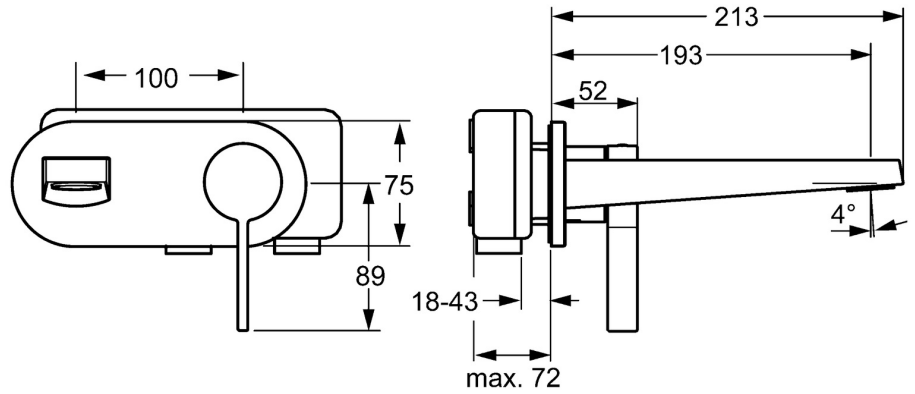

EAN: 4015474263710
static.hansa.com/57772103

- Waschtisch
- Einhebelmischer, Fertigmontageset
- Wandmontage für Unterputz-Einbaukörper
- Chrom
- Feststehender Auslauf
- Schwenkbar, CACHE® Strahlregler, ohne Mundstück direkt in den Armaturenauslauf geschraubt
- Einhandbedienhebel/Griff, Hebel mit W+K-Kennzeichnung
- Rosette rund, Hülse

Technische Daten

Durchflusseigenschaften

Durchfluss bei 3 bar (mit Durchflussregler) **6.0 l/min**

Technische Eigenschaften

DN-Größe (Nennmaß) **DN15**
 Warmwasserversorgung **max. +80°C**
 Arbeitsdruck **0.5-10 bar**
 Ausladung **193 mm**
 Werkstoff **Messing**

Vorschriften

EN Standard **EN 817**

Zulassungen und Deklarationen

Konformitätserklärung **DoC**

Ersatzteile

SP57772103

	Name	Art.-Nr.
1	Hebel	59914017
1.1	Schraube, M5x6, SW2.5	59912617
1.3	Blindstopfen	59913762
2	Abdeckkappe	59914016
2.1	Abdeckhülse	59913375
3	Schraubhülse, M38x1	59912115
4	Kartusche, 3,5 Eco	59912324
4	Kartusche, 3,5 Classic	59913075
4.1	Temperatur-Anschlagring	59912325
4.2	O-Ring, d 28.24x2.62 Ausgelaufen	59912590
4.4	O-Ring, d 10.10x1.60 Ausgelaufen	59905072
6.1	Dichtung Ausgelaufen	59913169
7	Rosette	59914020
7.1	O-Ring, d 46x2	59912470
8	Auslauf	59914021
8.1	Montagering für Luftsprudler	59914007
8.3	Luftsprudler, M24x1 HC SSR-STD	59914015
8.4	Schlüssel für Luftsprudler, SLIM AIR	59914013
8.5	Gewindehülse, G1/2	59913865
8.8	Verlängerungsschraubensatz, G1/2, SW12, 20 mm	59913864
8.9	Verlängerungsschraubensatz, G1/2, SW12, 15 mm	59913863
9	Installations-box Ausgelaufen	59913170
N.I.	Winkelstück	59913086
N.I.	Schlüssel, SW30/34	59912108
N.I.	Verlängerungssatz, 20 mm	59913136