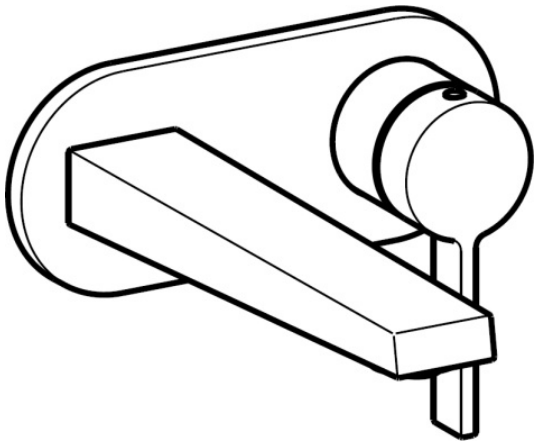

EAN: 4015474263710
static.hansa.com/57772103

- Waschtisch
- Einhebelmischer, Fertigmontageset
- Wandmontage für Unterputz-Einbaukörper
- Chrom
- Feststehender Auslauf
- Schwenkbar, CACHE® Strahlregler, ohne Mundstück direkt in den Armaturenauslauf geschraubt
- Einhandbedienhebel/Griff, Hebel mit W+K-Kennzeichnung
- Rosette rund, Hülse

Technische Daten

Durchflusseigenschaften

Durchfluss bei 3 bar (mit Durchflussregler) **6.0 l/min**

Technische Eigenschaften

DN-Größe (Nennmaß) **DN15**
 Warmwasserversorgung **max. +80°C**
 Arbeitsdruck **0.5-10 bar**
 Ausladung **193 mm**
 Werkstoff **Messing**

Vorschriften

EN Standard **EN 817**

Zulassungen und Deklarationen

Konformitätserklärung **DoC**

Ersatzteile

SP57772103

	Name	Art.-Nr.
1	Hebel	59914017
1.1	Schraube, M5x6, SW2.5	59912617
1.3	Blindstopfen	59913762
2	Abdeckkappe	59914016
2.1	Abdeckhülse	59913375
3	Schraubhülse, M38x1	59912115
4	Kartusche, 3,5 Eco	59912324
4	Kartusche, 3,5 Classic	59913075
4.1	Temperatur-Anschlagring	59912325
4.2	O-Ring, d 28.24x2.62 Ausgelaufen	59912590
4.4	O-Ring, d 10.10x1.60 Ausgelaufen	59905072
6.1	Dichtung Ausgelaufen	59913169
7	Rosette	59914020
7.1	O-Ring, d 46x2	59912470
8	Auslauf	59914021
8.1	Montagering für Luftsprudler	59914007
8.3	Luftsprudler, M24x1 HC SSR-STD	59914015
8.4	Schlüssel für Luftsprudler, SLIM AIR	59914013
8.5	Gewindehülse, G1/2	59913865
8.8	Verlängerungsschraubensatz, G1/2, SW12, 20 mm	59913864
8.9	Verlängerungsschraubensatz, G1/2, SW12, 15 mm	59913863
9	Installations-box Ausgelaufen	59913170
N.I.	Winkelstück	59913086
N.I.	Schlüssel, SW30/34	59912108
N.I.	Verlängerungssatz, 20 mm	59913136