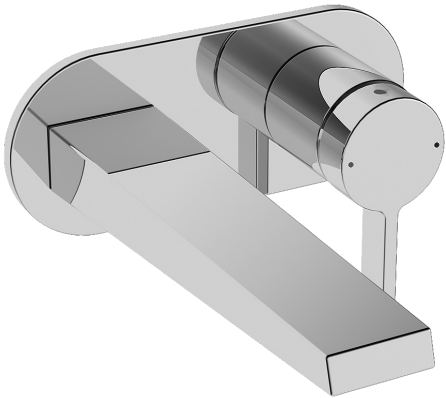

EAN: 4015474263710
static.hansa.com/57772103

- Waschtisch
- Einhebelmischer, Fertigmontageset
- Wandmontage für Unterputz-Einbaukörper
- Chrom
- Feststehender Auslauf
- Schwenkbar, CACHE® Strahlregler, ohne Mundstück direkt in den Armaturenauslauf geschraubt
- Einhandbedienhebel/Griff, Hebel mit W+K-Kennzeichnung
- Rosette rund, Hülse

Technische Daten

Durchflusseigenschaften

Durchfluss bei 3 bar (mit Durchflussregler) **6.0 l/min**

Technische Eigenschaften

DN-Größe (Nennmaß) **DN15**
 Warmwasserversorgung **max. +80°C**
 Arbeitsdruck **0.5-10 bar**
 Ausladung **193 mm**
 Werkstoff **Messing**

Vorschriften

EN Standard **EN 817**

Zulassungen und Deklarationen

Konformitätserklärung **DoC**

Ersatzteile

SP57772103

	Name	Art.-Nr.
1	Hebel	59914017
1.1	Schraube, M5x6, SW2.5	59912617
1.3	Blindstopfen	59913762
2	Abdeckkappe	59914016
2.1	Abdeckhülse	59913375
3	Schraubhülse, M38x1	59912115
4	Kartusche, 3,5 Eco	59912324
4	Kartusche, 3,5 Classic	59913075
4.1	Temperatur-Anschlagring	59912325
4.2	O-Ring, d 28.24x2.62 Ausgelaufen	59912590
4.4	O-Ring, d 10.10x1.60 Ausgelaufen	59905072
6.1	Dichtung Ausgelaufen	59913169
7	Rosette	59914020
7.1	O-Ring, d 46x2	59912470
8	Auslauf	59914021
8.1	Montagering für Luftsprudler	59914007
8.3	Luftsprudler, M24x1 HC SSR-STD	59914015
8.4	Schlüssel für Luftsprudler, SLIM AIR	59914013
8.5	Gewindehülse, G1/2	59913865
8.8	Verlängerungsschraubensatz, G1/2, SW12, 20 mm	59913864
8.9	Verlängerungsschraubensatz, G1/2, SW12, 15 mm	59913863
9	Installations-box Ausgelaufen	59913170
N.I.	Winkelstück	59913086
N.I.	Schlüssel, SW30/34	59912108
N.I.	Verlängerungssatz, 20 mm	59913136