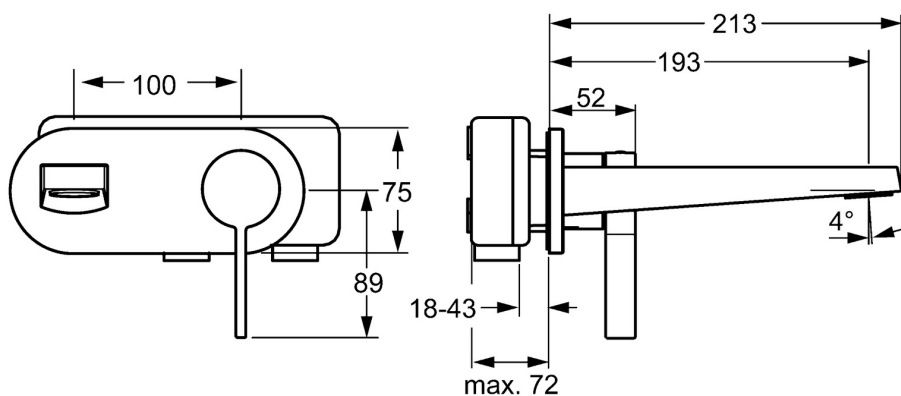

EAN: 4015474263710
static.hansa.com/57772103

- Umyvadlo
- Jednopáková, Sada pro konečnou montáž
- Podomítková instalace
- Chrom
- Pevné výtokové rameno
- Výkyvný aerator, CACHÉ® aerátor umístěný přímo ve výtokovém rameni
- Jedna ovládací páka / rukojeť, Páka se symboly teplé a studené vody
- Kulatá rozeta, Krycí objímka

Technické údaje

Vlastnosti průtoku

Průtokové množství při 3 bar (s regulátorem průtoku) **6.0 l/min**

Technické vlastnosti

Velikost DN (jmenovitý rozměr) **DN15**
Zdroj teplé vody **max. +80°C**
Pracovní tlak **0.5-10 bar**
Projekcion **193 mm**
Materiál **Mosaz**

Předpisy

Norma EN **EN 817**

Schválení a Prohlášení

Prohlášení o shodě **DoC**

Náhradní díly

SP57772103

	Název	Kód
1	Páka	59914017
1.1	Šroub, M5x6, SW2.5	59912617
1.3	Vymezovací vložka	59913762
2	Krytka	59914016
2.1	Růžice	59913375
3	Šroub rukáv, M38x1	59912115
4	Kartuše, 3.5 Eco	59912324
4	Kartuše, 3.5 Classic	59913075
4.1	Temperature adjustment limiter	59912325
4.2	O-kroužek, d 28.24x2.62 Ukončeno	59912590
4.4	O-kroužek, d 10.10x1.60 Ukončeno	59905072
6.1	Těsnění Ukončeno	59913169
7	Kryt příruby	59914020
7.1	O-kroužek, d 46x2	59912470
8	Výtokové rameno	59914021
8.1	Fitting ring for aerator	59914007
8.3	Aerator, M24x1 HC SSR-STD	59914015
8.4	Klíč k aerátoru, SLIM AIR	59914013
8.5	Casquillo roscado, G1/2	59913865
8.8	Prodloužení, G1/2, SW12, 20 mm	59913864
8.9	Prodloužení, G1/2, SW12, 15 mm	59913863
9	Installation box Ukončeno	59913170
N.I.	Angle piece	59913086
N.I.	Klíč, SW30/34	59912108
N.I.	Nástavec-sada, 20 mm	59913136