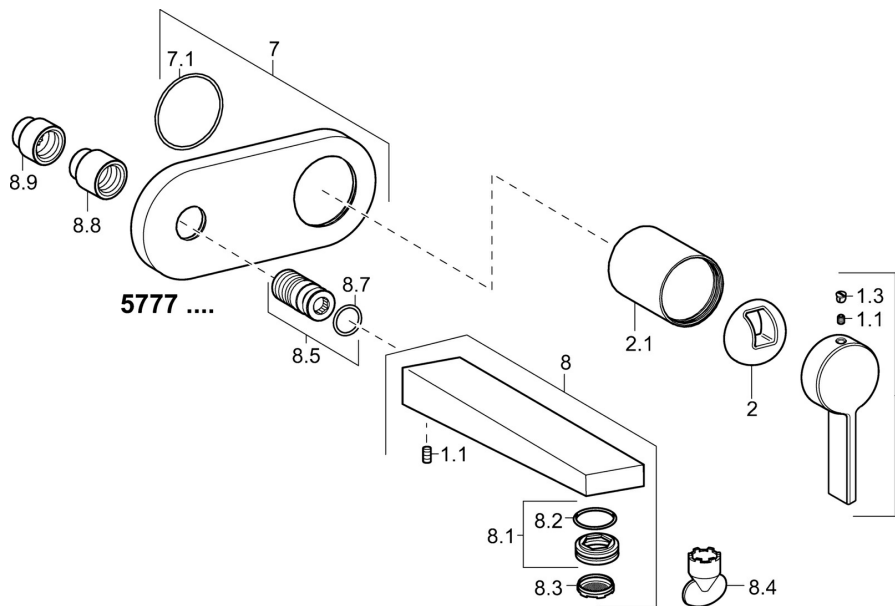

EAN: 4015474263710
static.hansa.com/57772103

- Umyvadlo
- Jednopáková, Sada pro konečnou montáž
- Podomítková instalace
- Chrom
- Pevné výtokové rameno
- Výkyvný aerator, CACHÉ® aerátor umístěný přímo ve výtokovém rameni
- Jedna ovládací páka / rukojeť, Páka se symboly teplé a studené vody
- Kulatá rozeta, Krycí objímka

Technické údaje

Vlastnosti průtoku

Průtokové množství při 3 bar (s regulátorem průtoku) **6.0 l/min**

Technické vlastnosti

Velikost DN (jmenovitý rozměr) **DN15**
Zdroj teplé vody **max. +80°C**
Pracovní tlak **0.5-10 bar**
Projekcion **193 mm**
Materiál **Mosaz**

Předpisy

Norma EN **EN 817**

Schválení a Prohlášení

Prohlášení o shodě **DoC**

Náhradní díly

SP57772103

	Název	Kód
1	Páka	59914017
1.1	Šroub, M5x6, SW2.5	59912617
1.3	Vymezovací vložka	59913762
2	Krytka	59914016
2.1	Růžice	59913375
3	Šroub rukáv, M38x1	59912115
4	Kartuše, 3.5 Eco	59912324
4	Kartuše, 3.5 Classic	59913075
4.1	Temperature adjustment limiter	59912325
4.2	O-kroužek, d 28.24x2.62 Ukončeno	59912590
4.4	O-kroužek, d 10.10x1.60 Ukončeno	59905072
6.1	Těsnění Ukončeno	59913169
7	Kryt příruby	59914020
7.1	O-kroužek, d 46x2	59912470
8	Výtokové rameno	59914021
8.1	Fitting ring for aerator	59914007
8.3	Aerator, M24x1 HC SSR-STD	59914015
8.4	Klíč k aerátoru, SLIM AIR	59914013
8.5	Casquillo roscado, G1/2	59913865
8.8	Prodloužení, G1/2, SW12, 20 mm	59913864
8.9	Prodloužení, G1/2, SW12, 15 mm	59913863
9	Installation box Ukončeno	59913170
N.I.	Angle piece	59913086
N.I.	Klíč, SW30/34	59912108
N.I.	Nástavec-sada, 20 mm	59913136