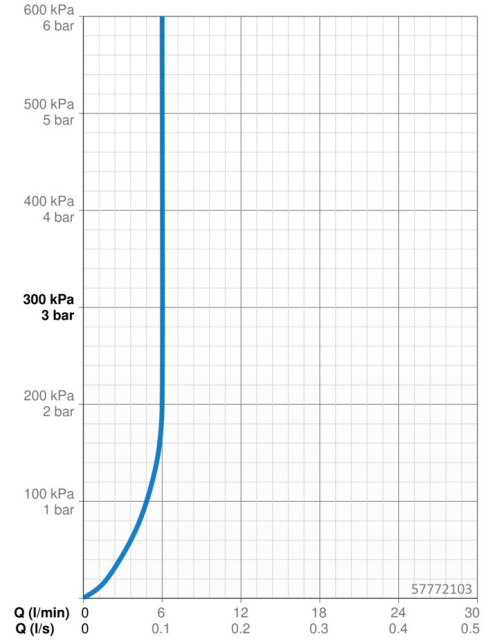

Technické údaje

Vlastnosti průtoku

Průtokové množství při 3 bar (s regulátorem průtoku) **6.0 l/min**

Technické vlastnosti

Velikost DN (jmenovitý rozměr) **DN15**
Zdroj teplé vody **max. +80°C**
Pracovní tlak **0.5-10 bar**
Projekcion **193 mm**
Materiál **Mosaz**

Předpisy

Norma EN **EN 817**

Schválení a Prohlášení

Prohlášení o shodě **DoC**