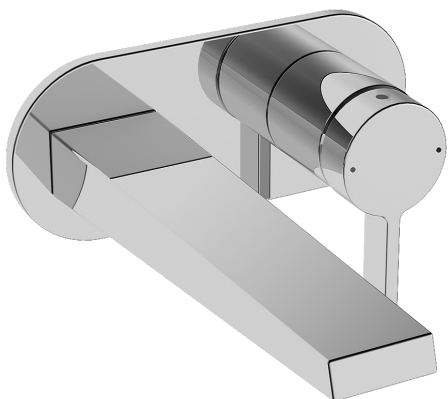

EAN: 4015474263710
static.hansa.com/57772103

- Umyvadlo
- Jednopáková, Sada pro konečnou montáž
- Podomítková instalace
- Chrom
- Pevné výtokové rameno
- Výkyvný aerator, CACHÉ® aerátor umístěný přímo ve výtokovém rameni
- Jedna ovládací páka / rukojeť, Páka se symboly teplé a studené vody
- Kulatá rozeta, Krycí objímka

Technické údaje

Vlastnosti průtoku

Průtokové množství při 3 bar (s regulátorem průtoku) **6.0 l/min**

Technické vlastnosti

Velikost DN (jmenovitý rozměr) **DN15**
Zdroj teplé vody **max. +80°C**
Pracovní tlak **0.5-10 bar**
Projekcion **193 mm**
Materiál **Mosaz**

Předpisy

Norma EN **EN 817**

Schválení a Prohlášení

Prohlášení o shodě **DoC**

Náhradní díly

SP57772103

	Název	Kód
1	Páka	59914017
1.1	Šroub, M5x6, SW2.5	59912617
1.3	Vymezovací vložka	59913762
2	Krytka	59914016
2.1	Růžice	59913375
3	Šroub rukáv, M38x1	59912115
4	Kartuše, 3.5 Eco	59912324
4	Kartuše, 3.5 Classic	59913075
4.1	Temperature adjustment limiter	59912325
4.2	O-kroužek, d 28.24x2.62 Ukončeno	59912590
4.4	O-kroužek, d 10.10x1.60 Ukončeno	59905072
6.1	Těsnění Ukončeno	59913169
7	Kryt příruby	59914020
7.1	O-kroužek, d 46x2	59912470
8	Výtokové rameno	59914021
8.1	Fitting ring for aerator	59914007
8.3	Aerator, M24x1 HC SSR-STD	59914015
8.4	Klíč k aerátoru, SLIM AIR	59914013
8.5	Casquillo roscado, G1/2	59913865
8.8	Prodloužení, G1/2, SW12, 20 mm	59913864
8.9	Prodloužení, G1/2, SW12, 15 mm	59913863
9	Installation box Ukončeno	59913170
N.I.	Angle piece	59913086
N.I.	Klíč, SW30/34	59912108
N.I.	Nástavec-sada, 20 mm	59913136