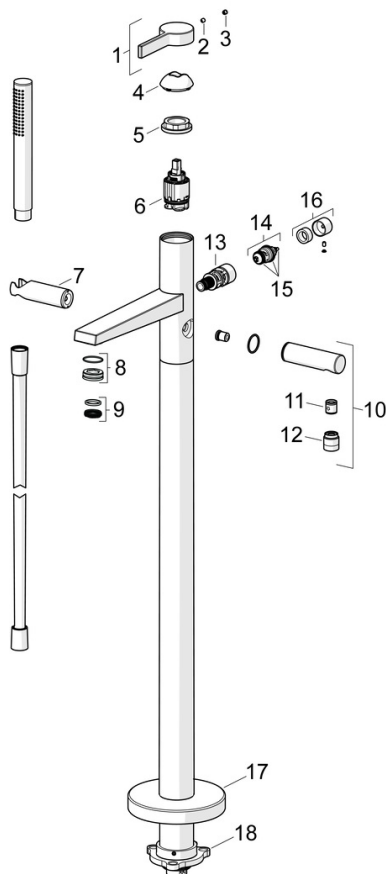

EAN: 4015474263420
static.hansa.com/57762073

- Bad en douche
- Afbouwset, Eengreeps
- Vrijstaand
- Chrom
- Gegoten constructie
- CACHÉ® mousseur geïntegreerd in kraanhuis
- Eengreeps bediend, Hendel met warm-koud-aanduiding
- Trekstelling, Automatische reset
- Handdouche, Douchehouder, Doucheslang (1250 mm)
- Intens – stimulerende waterstroom
- Temperatuurbegrenzer, Temperatuurbegrenzer (achteraf instelbaar)
- \varnothing 40 mm keramisch binnenwerk voor debiet en temperatuur instelling, Terugslagklep
- Rechte aansluitkoppelingen
- Kraanhuis gemaakt van DZR messing
- Ronde rozet
- Ingebouwde beveiliging tegen terugstromen Voor gebruik in huis (conform DIN EN 1717)
- 1-stralig

Technische gegevens

Doorstromingseigenschappen

Doorstroomhoeveelheid bij 3 bar **20.4 / 19.2 l/min**

Technische eigenschappen

DN-maat **DN15**
 Warmwatertoevoer **max. +80°C**
 Werkdruk **0.5-10 bar**
 Aansluitmaat **Ø 12 mm**
 Projectie **197 mm**
 Terugstroom beveiliging (EN1717) **EB**
 Materiaal **brass**

Voorschriften

EN-norm **EN 817, EN 1112, EN 1113**

Toestemmingen en Verklaringen

Verklaring van overeenstemming **DoC**

Reserveonderdelen

SP57762073

	Naam	Code
01	Hendel Chromm	59914017
02	Binnendeel temperatuurhendel Chromm	59913762
03	Schroef, M5x8, SW2.5	59904755
04	Kap Chromm	59914016
05	Schroef, M42x1, SW34	59913365
06	Binnenwerk, 3.5 Classic	59913075
07	Douchehouder Chromm Stopgezet	59913718
08	Pasring voor schuimstraler	59914007
09	Mousseur, M24x1	59913132
10	Douchearm Chromm	59913722
11	Terugslagklep	59905714
12	Schroefdraad tepel, G1/2xM18x1	59911384
13	Omsteller	59913721
14	Omsteller	59912870
15	Dichting	59904791
16	Knob Chromm	59912871
17	Afdekplaat, d 135 mm Chromm Stopgezet	59913726
18	Bevestigingsset Stopgezet	59913723