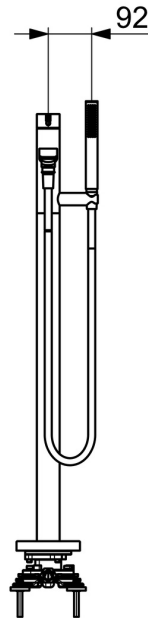

EAN: 4015474263420
static.hansa.com/57762073

- Bad en douche
- Afbouwset, Eengreeps
- Vrijstaand
- Chrom
- Gegoten constructie
- CACHÉ® mousseur geïntegreerd in kraanhuis
- Eengreeps bediend, Hendel met warm-koud-aanduiding
- Trekstelling, Automatische reset
- Handdouche, Douchehouder, Doucheslang (1250 mm)
- Intens – stimulerende waterstroom
- Temperatuurbegrenzer, Temperatuurbegrenzer (achteraf instelbaar)
- \varnothing 40 mm keramisch binnenwerk voor debiet en temperatuur instelling, Terugslagklep
- Rechte aansluitkoppelingen
- Kraanhuis gemaakt van DZR messing
- Ronde rozet
- Ingebouwde beveiliging tegen terugstromen Voor gebruik in huis (conform DIN EN 1717)
- 1-stralig

Technische gegevens

Doorstromingseigenschappen

Doorstroomhoeveelheid bij 3 bar **20.4 / 19.2 l/min**

Technische eigenschappen

DN-maat **DN15**
 Warmwatertoevoer **max. +80°C**
 Werkdruk **0.5-10 bar**
 Aansluitmaat **Ø 12 mm**
 Projectie **197 mm**
 Terugstroom beveiliging (EN1717) **EB**
 Materiaal **brass**

Voorschriften

EN-norm **EN 817, EN 1112, EN 1113**

Toestemmingen en Verklaringen

Verklaring van overeenstemming **DoC**

Reserveonderdelen

SP57762073

	Naam	Code
01	Hendel Chromm	59914017
02	Binnendeel temperatuurhendel Chromm	59913762
03	Schroef, M5x8, SW2.5	59904755
04	Kap Chromm	59914016
05	Schroef, M42x1, SW34	59913365
06	Binnenwerk, 3.5 Classic	59913075
07	Douchehouder Chromm Stopgezet	59913718
08	Pasring voor schuimstraler	59914007
09	Mousseur, M24x1	59913132
10	Douchearm Chromm	59913722
11	Terugslagklep	59905714
12	Schroefdraad tepel, G1/2xM18x1	59911384
13	Omsteller	59913721
14	Omsteller	59912870
15	Dichting	59904791
16	Knob Chromm	59912871
17	Afdekplaat, d 135 mm Chromm Stopgezet	59913726
18	Bevestigingsset Stopgezet	59913723