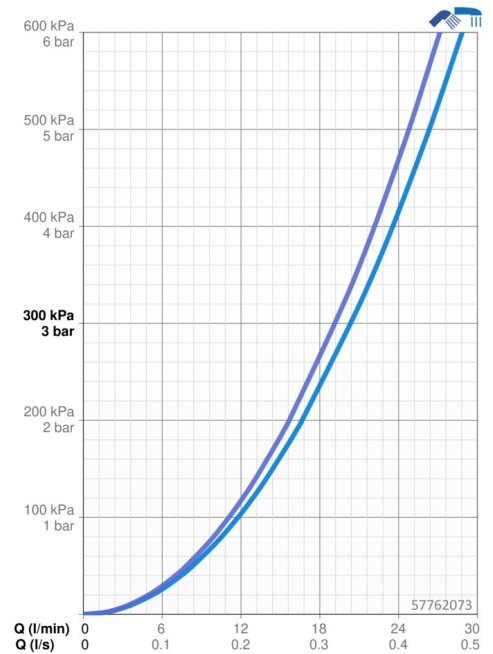

Technische gegevens

Doorstromingseigenschappen

Doorstroomhoeveelheid bij 3 bar **20.4 / 19.2 l/min**

Technische eigenschappen

DN-maat **DN15**
Warmwatertoevoer **max. +80°C**
Werkdruk **0.5-10 bar**
Aansluitmaat **Ø 12 mm**
Projectie **197 mm**
Terugstroom beveiliging (EN1717) **EB**
Materiaal **brass**

Voorschriften

EN-norm **EN 817, EN 1112, EN 1113**

Toestemmingen en Verklaringen

Verklaring van overeenstemming **DoC**