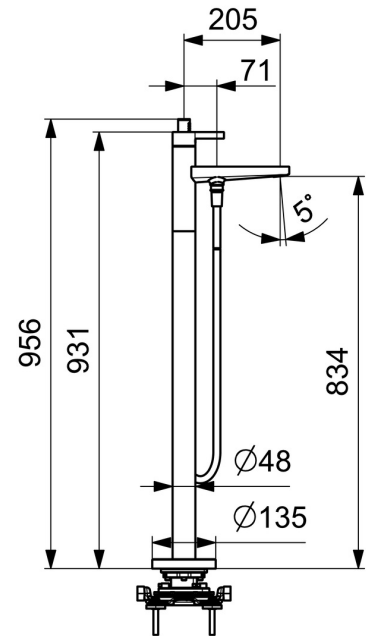

EAN: 4015474263420
static.hansa.com/57762073

- Bad en douche
- Afbouwset, Eengreeps
- Vrijstaand
- Chrom
- Gegoten constructie
- CACHÉ® mousseur geïntegreerd in kraanhuis
- Eengreeps bediend, Hendel met warm-koud-aanduiding
- Trekstelling, Automatische reset
- Handdouche, Douchehouder, Doucheslang (1250 mm)
- Intens – stimulerende waterstroom
- Temperatuurbegrenzer, Temperatuurbegrenzer (achteraf instelbaar)
- \varnothing 40 mm keramisch binnenwerk voor debiet en temperatuur instelling, Terugslagklep
- Rechte aansluitkoppelingen
- Kraanhuis gemaakt van DZR messing
- Ronde rozet
- Ingebouwde beveiliging tegen terugstromen Voor gebruik in huis (conform DIN EN 1717)
- 1-stralig

Technische gegevens

Doorstromingseigenschappen

Doorstroomhoeveelheid bij 3 bar **20.4 / 19.2 l/min**

Technische eigenschappen

DN-maat **DN15**
 Warmwatertoevoer **max. +80°C**
 Werkdruk **0.5-10 bar**
 Aansluitmaat **Ø 12 mm**
 Projectie **197 mm**
 Terugstroom beveiliging (EN1717) **EB**
 Materiaal **brass**

Voorschriften

EN-norm **EN 817, EN 1112, EN 1113**

Toestemmingen en Verklaringen

Verklaring van overeenstemming **DoC**

Reserveonderdelen

SP57762073

	Naam	Code
01	Hendel Chromm	59914017
02	Binnendeel temperatuurhendel Chromm	59913762
03	Schroef, M5x8, SW2.5	59904755
04	Kap Chromm	59914016
05	Schroef, M42x1, SW34	59913365
06	Binnenwerk, 3.5 Classic	59913075
07	Douchehouder Chromm Stopgezet	59913718
08	Pasring voor schuimstraler	59914007
09	Mousseur, M24x1	59913132
10	Douchearm Chromm	59913722
11	Terugslagklep	59905714
12	Schroefdraad tepel, G1/2xM18x1	59911384
13	Omsteller	59913721
14	Omsteller	59912870
15	Dichting	59904791
16	Knob Chromm	59912871
17	Afdekplaat, d 135 mm Chromm Stopgezet	59913726
18	Bevestigingsset Stopgezet	59913723