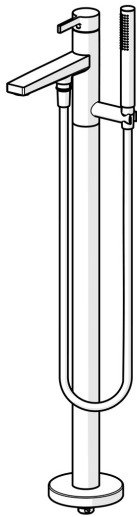

EAN: 4015474263420  
[static.hansa.com/57762073](http://static.hansa.com/57762073)

- Wanne & Dusche
- Fertigmontageset, Einhebelmischer
- Bodenstehend
- Chrom
- gegossen
- CACHÉ® Strahlregler, ohne Mundstück direkt in den Armaturenauslauf geschraubt
- Einhandbedienhebel/Griff, Hebel mit W+K-Kennzeichnung
- Zugumsteller, Automatische Rückstellung
- Handbrause, Brausehalter, Brauseschlauch (1250 mm)
- Intensiv – Belebender Wasserstrahl
- Temperaturbegrenzer, Heißwassersperre einstellbar (im Lieferumfang enthalten)
- $\phi$  4.0 Steuerpatrone mit keramischen Dichtscheiben zur Wassermengen- und Temperatureinstellung, Rückflussverhinderer
- Gerade Wandanschlüsse
- Armaturenkörper aus entzinkungsbeständigem Messing (DZR)
- Rosette rund
- Eigensicher gegen Rückfließen im häuslichen Gebrauch (nach DIN EN 1717)
- 1-strahlig

### Durchflusseigenschaften

Durchfluss bei 3 bar **20.4 / 19.2 l/min**

### Technische Eigenschaften

DN-Größe (Nennmaß) **DN15**  
 Warmwasserversorgung **max. +80°C**  
 Arbeitsdruck **0.5-10 bar**  
 Anschlussgröße **Ø 12 mm**  
 Ausladung **197 mm**  
 Sicherungseinrichtung (EN1717) **EB**  
 Werkstoff **Messing**

### SP57762073

	Name	Art.-Nr.
01	Hebel	59914017
02	Blindstopfen	59913762
03	Schraube, M5x8, SW2.5	59904755
04	Abdeckkappe	59914016
05	Schraube, M42x1, SW34	59913365
06	Kartusche, 3.5 Classic	59913075
07	Halter Handbrause Ausgelaufen	59913718
08	Montagering für Luftsprudler	59914007
09	Luftsprudler, M24x1	59913132
10	Brausearm ohne Kopfbrause	59913722
11	Rückschlagventil	59905714
12	Gewindenippel, G1/2xM18x1	59911384
13	Umstellung	59913721
14	Umstellung	59912870
15	Dichtungskit	59904791
16	Knopf	59912871
17	Rosette, d 135 mm Ausgelaufen	59913726
18	Befestigungssatz Ausgelaufen	59913723