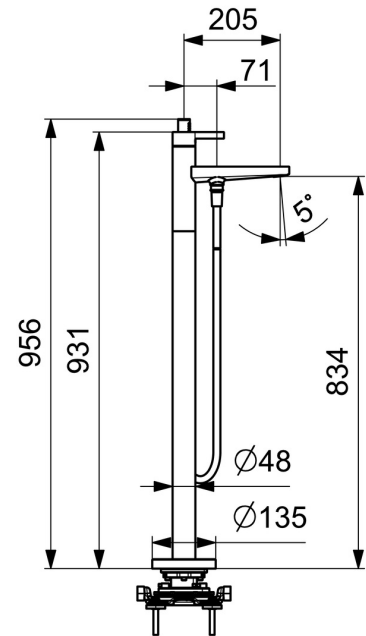

EAN: 4015474263420  
[static.hansa.com/57762073](http://static.hansa.com/57762073)

- Wanne & Dusche
- Fertigmontageset, Einhebelmischer
- Bodenstehend
- Chrom
- gegossen
- CACHÉ® Strahlregler, ohne Mundstück direkt in den Armaturenauslauf geschraubt
- Einhandbedienhebel/Griff, Hebel mit W+K-Kennzeichnung
- Zugumsteller, Automatische Rückstellung
- Handbrause, Brausehalter, Brauseschlauch (1250 mm)
- Intensiv – Belebender Wasserstrahl
- Temperaturbegrenzer, Heißwassersperre einstellbar (im Lieferumfang enthalten)
- $\phi$  4.0 Steuerpatrone mit keramischen Dichtscheiben zur Wassermengen- und Temperatureinstellung, Rückflussverhinderer
- Gerade Wandanschlüsse
- Armaturenkörper aus entzinkungsbeständigem Messing (DZR)
- Rosette rund
- Eigensicher gegen Rückfließen im häuslichen Gebrauch (nach DIN EN 1717)
- 1-strahlig

### Technische Eigenschaften

DN-Größe (Nennmaß) **DN15**  
 Warmwasserversorgung **max. +80°C**  
 Arbeitsdruck **0.5-10 bar**  
 Anschlussgröße **Ø 12 mm**  
 Ausladung **197 mm**  
 Sicherungseinrichtung (EN1717) **EB**  
 Werkstoff **Messing**

### SP57762073

	Name	Art.-Nr.
01	Hebel	59914017
02	Blindstopfen	59913762
03	Schraube, M5x8, SW2.5	59904755
04	Abdeckkappe	59914016
05	Schraube, M42x1, SW34	59913365
06	Kartusche, 3.5 Classic	59913075
07	Halter Handbrause Ausgelaufen	59913718
08	Montagering für Luftsprudler	59914007
09	Luftsprudler, M24x1	59913132
10	Brausearm ohne Kopfbrause	59913722
11	Rückschlagventil	59905714
12	Gewindenippel, G1/2xM18x1	59911384
13	Umstellung	59913721
14	Umstellung	59912870
15	Dichtungskit	59904791
16	Knopf	59912871
17	Rosette, d 135 mm Ausgelaufen	59913726
18	Befestigungssatz Ausgelaufen	59913723