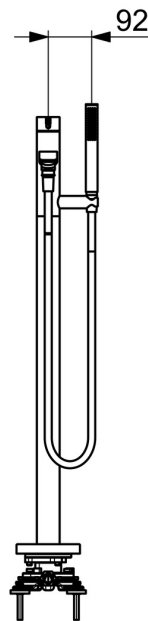

EAN: 4015474263420  
[static.hansa.com/57762073](http://static.hansa.com/57762073)

- Wanne & Dusche
- Fertigmontageset, Einhebelmischer
- Bodenstehend
- Chrom
- gegossen
- CACHÉ® Strahlregler, ohne Mundstück direkt in den Armaturenauslauf geschraubt
- Einhandbedienhebel/Griff, Hebel mit W+K-Kennzeichnung
- Zugumsteller, Automatische Rückstellung
- Handbrause, Brausehalter, Brauseschlauch (1250 mm)
- Intensiv – Belebender Wasserstrahl
- Temperaturbegrenzer, Heißwassersperre einstellbar (im Lieferumfang enthalten)
- $\phi$  4.0 Steuerpatrone mit keramischen Dichtscheiben zur Wassermengen- und Temperatureinstellung, Rückflussverhinderer
- Gerade Wandanschlüsse
- Armaturenkörper aus entzinkungsbeständigem Messing (DZR)
- Rosette rund
- Eigensicher gegen Rückfließen im häuslichen Gebrauch (nach DIN EN 1717)
- 1-strahlig

### Durchflusseigenschaften

Durchfluss bei 3 bar **20.4 / 19.2 l/min**

### Technische Eigenschaften

DN-Größe (Nennmaß) **DN15**  
 Warmwasserversorgung **max. +80°C**  
 Arbeitsdruck **0.5-10 bar**  
 Anschlussgröße **Ø 12 mm**  
 Ausladung **197 mm**  
 Sicherungseinrichtung (EN1717) **EB**  
 Werkstoff **Messing**

### SP57762073

	Name	Art.-Nr.
01	Hebel	59914017
02	Blindstopfen	59913762
03	Schraube, M5x8, SW2.5	59904755
04	Abdeckkappe	59914016
05	Schraube, M42x1, SW34	59913365
06	Kartusche, 3.5 Classic	59913075
07	Halter Handbrause Ausgelaufen	59913718
08	Montagering für Luftsprudler	59914007
09	Luftsprudler, M24x1	59913132
10	Brausearm ohne Kopfbrause	59913722
11	Rückschlagventil	59905714
12	Gewindenippel, G1/2xM18x1	59911384
13	Umstellung	59913721
14	Umstellung	59912870
15	Dichtungskit	59904791
16	Knopf	59912871
17	Rosette, d 135 mm Ausgelaufen	59913726
18	Befestigungssatz Ausgelaufen	59913723