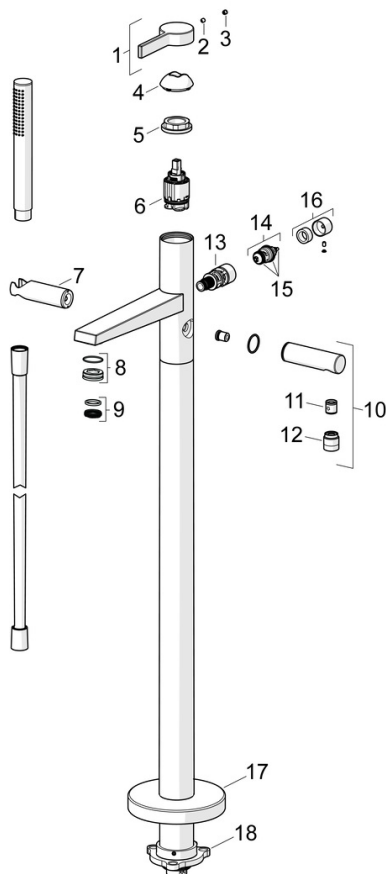

EAN: 4015474263420  
[static.hansa.com/57762073](http://static.hansa.com/57762073)

- Wanne & Dusche
- Fertigmontageset, Einhebelmischer
- Bodenstehend
- Chrom
- gegossen
- CACHÉ® Strahlregler, ohne Mundstück direkt in den Armaturenauslauf geschraubt
- Einhandbedienhebel/Griff, Hebel mit W+K-Kennzeichnung
- Zugumsteller, Automatische Rückstellung
- Handbrause, Brausehalter, Brauseschlauch (1250 mm)
- Intensiv – Belebender Wasserstrahl
- Temperaturbegrenzer, Heißwassersperre einstellbar (im Lieferumfang enthalten)
- $\phi$  4.0 Steuerpatrone mit keramischen Dichtscheiben zur Wassermengen- und Temperatureinstellung, Rückflussverhinderer
- Gerade Wandanschlüsse
- Armaturenkörper aus entzinkungsbeständigem Messing (DZR)
- Rosette rund
- Eigensicher gegen Rückfließen im häuslichen Gebrauch (nach DIN EN 1717)
- 1-strahlig

### Technische Eigenschaften

DN-Größe (Nennmaß) **DN15**  
 Warmwasserversorgung **max. +80°C**  
 Arbeitsdruck **0.5-10 bar**  
 Anschlussgröße **Ø 12 mm**  
 Ausladung **197 mm**  
 Sicherungseinrichtung (EN1717) **EB**  
 Werkstoff **Messing**

### SP57762073

	Name	Art.-Nr.
01	Hebel	59914017
02	Blindstopfen	59913762
03	Schraube, M5x8, SW2.5	59904755
04	Abdeckkappe	59914016
05	Schraube, M42x1, SW34	59913365
06	Kartusche, 3.5 Classic	59913075
07	Halter Handbrause Ausgelaufen	59913718
08	Montagering für Luftsprudler	59914007
09	Luftsprudler, M24x1	59913132
10	Brausearm ohne Kopfbrause	59913722
11	Rückschlagventil	59905714
12	Gewindenippel, G1/2xM18x1	59911384
13	Umstellung	59913721
14	Umstellung	59912870
15	Dichtungskit	59904791
16	Knopf	59912871
17	Rosette, d 135 mm Ausgelaufen	59913726
18	Befestigungssatz Ausgelaufen	59913723