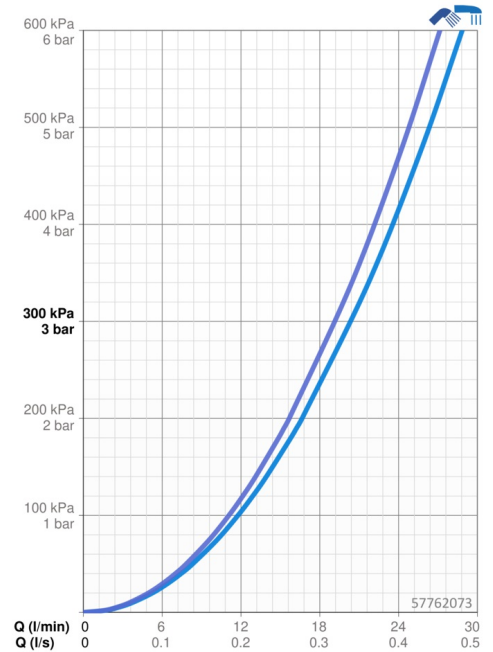

Technische Daten

Durchflusseigenschaften

Durchfluss bei 3 bar **20.4 / 19.2 l/min**

Technische Eigenschaften

DN-Größe (Nennmaß) **DN15**
Warmwasserversorgung **max. +80°C**
Arbeitsdruck **0.5-10 bar**
Anschlussgröße **Ø 12 mm**
Ausladung **197 mm**
Sicherungseinrichtung (EN1717) **EB**
Werkstoff **Messing**

Vorschriften

EN Standard **EN 817, EN 1112, EN 1113**

Zulassungen und Deklarationen

Konformitätserklärung **DoC**