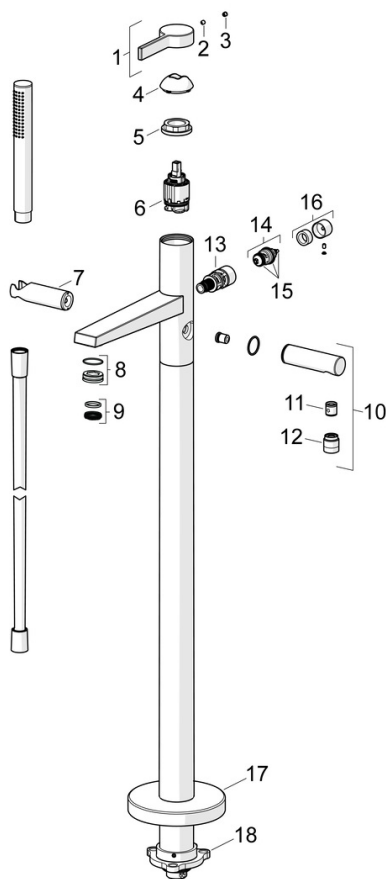

EAN: 4015474263420
static.hansa.com/57762073

- Sprcha & vana
- Sada pro konečnou montáž, Jednopáková
- Volně stojící na podlaze
- Chrom
- Litá konstrukce
- CACHÉ® aerátor umístěný přímo ve výtokovém rameni
- Jedna ovládací páka / rukojeť, Páka se symboly teplé a studené vody
- Tažný přepínač, Automatické vrácení přepínače do původní polohy
- Ruční sprcha, Držák sprchy, Sprchová hadice (1250 mm)
- Intenzivní - povzbuzující proud vody
- Funkce pro nastavení maximální teploty a průtoku vody, Nastavitelný omezovač teploty vody (součástí dodávky, možnost dodatečné instalace)
- ø 40 mm keramická kartuše pro ovládání teploty a průtoku vody, Zpětný ventil (-y)
- Připojné kusy přímé
- Tělo baterie z mosazi DZR
- Kulatá rozeta
- zabezpečeno proti zpětnému toku při použití v domácnosti (podle DIN EN 1717)
- 1 proud

Technické údaje

Vlastnosti průtoku

Průtokové množství při 3 bar **20.4 / 19.2 l/min**

Technické vlastnosti

Velikost DN (jmenovitý rozměr) **DN15**
 Zdroj teplé vody **max. +80°C**
 Pracovní tlak **0.5-10 bar**
 Velikost přípojky **Ø 12 mm**
 Projection **197 mm**
 Zabezpečení proti zpětnému toku (ČSN EN 1717) **EB**
 Materiál **Mosaz**

Předpisy

Norma EN **EN 817, EN 1112, EN 1113**

Schválení a Prohlášení

Prohlášení o shodě **DoC**

Náhradní díly

SP57762073

	Název	Kód
01	Páka	59914017
02	Vymezovací vložka	59913762
03	Šroub, M5x8, SW2.5	59904755
04	Krytka	59914016
05	Šroub, M42x1, SW34	59913365
06	Kartuše, 3.5 Classic	59913075
07	Držák sprchy Ukončeno	59913718
08	Fitting ring for aerator	59914007
09	Aerator, M24x1	59913132
10	Připojovací rameno pro talířovou sprchu	59913722
11	Zpětný ventil	59905714
12	Závit bradavky, G1/2xM18x1	59911384
13	Přepínač	59913721
14	Přepínač	59912870
15	Těsnící sada	59904791
16	Knob	59912871
17	Kryt příruby, d 135 mm Ukončeno	59913726
18	Upevňovací set Ukončeno	59913723