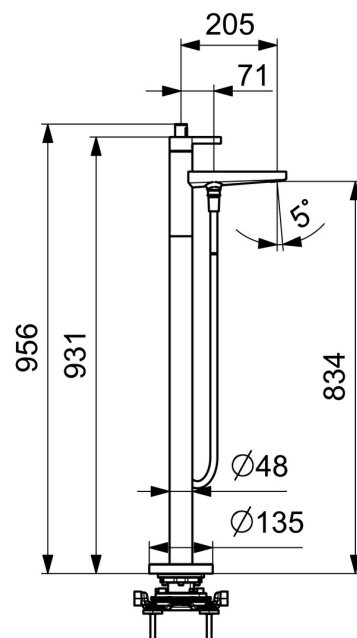

EAN: 4015474263420
static.hansa.com/57762073

- Sprcha & vana
- Sada pro konečnou montáž, Jednopáková
- Volně stojící na podlaze
- Chrom
- Litá konstrukce
- CACHÉ® aerátor umístěný přímo ve výtokovém rameni
- Jedna ovládací páka / rukojeť, Páka se symboly teplé a studené vody
- Tažný přepínač, Automatické vrácení přepínače do původní polohy
- Ruční sprcha, Držák sprchy, Sprchová hadice (1250 mm)
- Intenzivní - povzbuzující proud vody
- Funkce pro nastavení maximální teploty a průtoku vody, Nastavitelný omezovač teploty vody (součástí dodávky, možnost dodatečné instalace)
- ø 40 mm keramická kartuše pro ovládání teploty a průtoku vody, Zpětný ventil (-y)
- Připojné kusy přímé
- Tělo baterie z mosazi DZR
- Kulatá rozeta
- zabezpečeno proti zpětnému toku při použití v domácnosti (podle DIN EN 1717)
- 1 proud

Technické údaje

Vlastnosti průtoku

Průtokové množství při 3 bar **20.4 / 19.2 l/min**

Technické vlastnosti

Velikost DN (jmenovitý rozměr) **DN15**
 Zdroj teplé vody **max. +80°C**
 Pracovní tlak **0.5-10 bar**
 Velikost přípojky **Ø 12 mm**
 Projection **197 mm**
 Zabezpečení proti zpětnému toku (ČSN EN 1717) **EB**
 Materiál **Mosaz**

Předpisy

Norma EN **EN 817, EN 1112, EN 1113**

Schválení a Prohlášení

Prohlášení o shodě **DoC**

Náhradní díly

SP57762073

	Název	Kód
01	Páka	59914017
02	Vymezovací vložka	59913762
03	Šroub, M5x8, SW2.5	59904755
04	Krytka	59914016
05	Šroub, M42x1, SW34	59913365
06	Kartuše, 3.5 Classic	59913075
07	Držák sprchy Ukončeno	59913718
08	Fitting ring for aerator	59914007
09	Aerator, M24x1	59913132
10	Připojovací rameno pro talířovou sprchu	59913722
11	Zpětný ventil	59905714
12	Závit bradavky, G1/2xM18x1	59911384
13	Přepínač	59913721
14	Přepínač	59912870
15	Těsnící sada	59904791
16	Knob	59912871
17	Kryt příruby, d 135 mm Ukončeno	59913726
18	Upevňovací set Ukončeno	59913723