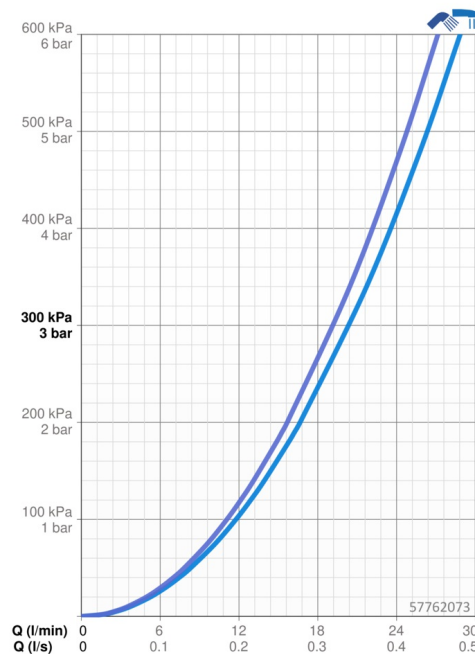

Technické údaje

Vlastnosti průtoku

Průtokové množství při 3 bar **20.4 / 19.2 l/min**

Technické vlastnosti

Velikost DN (jmenovitý rozměr) **DN15**
Zdroj teplé vody **max. +80°C**
Pracovní tlak **0.5-10 bar**
Velikost přípojky **Ø 12 mm**
Projection **197 mm**
Zabezpečení proti zpětnému toku (ČSN EN 1717) **EB**
Materiál **Mosaz**

Předpisy

Norma EN **EN 817, EN 1112, EN 1113**

Schválení a Prohlášení

Prohlášení o shodě **DoC**