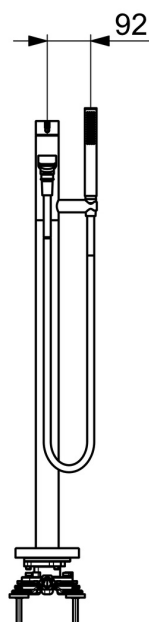

EAN: 4015474263420
static.hansa.com/57762073

- Sprcha & vana
- Sada pro konečnou montáž, Jednopáková
- Volně stojící na podlaze
- Chrom
- Litá konstrukce
- CACHÉ® aerátor umístěný přímo ve výtokovém rameni
- Jedna ovládací páka / rukojeť, Páka se symboly teplé a studené vody
- Tažný přepínač, Automatické vrácení přepínače do původní polohy
- Ruční sprcha, Držák sprchy, Sprchová hadice (1250 mm)
- Intenzivní - povzbuzující proud vody
- Funkce pro nastavení maximální teploty a průtoku vody, Nastavitelný omezovač teploty vody (součástí dodávky, možnost dodatečné instalace)
- ø 40 mm keramická kartuše pro ovládání teploty a průtoku vody, Zpětný ventil (-y)
- Připojné kusy přímé
- Tělo baterie z mosazi DZR
- Kulatá rozeta
- zabezpečeno proti zpětnému toku při použití v domácnosti (podle DIN EN 1717)
- 1 proud

Technické údaje

Vlastnosti průtoku

Průtokové množství při 3 bar **20.4 / 19.2 l/min**

Technické vlastnosti

Velikost DN (jmenovitý rozměr) **DN15**
 Zdroj teplé vody **max. +80°C**
 Pracovní tlak **0.5-10 bar**
 Velikost přípojky **Ø 12 mm**
 Projection **197 mm**
 Zabezpečení proti zpětnému toku (ČSN EN 1717) **EB**
 Materiál **Mosaz**

Předpisy

Norma EN **EN 817, EN 1112, EN 1113**

Schválení a Prohlášení

Prohlášení o shodě **DoC**

Náhradní díly

SP57762073

	Název	Kód
01	Páka	59914017
02	Vymezovací vložka	59913762
03	Šroub, M5x8, SW2.5	59904755
04	Krytka	59914016
05	Šroub, M42x1, SW34	59913365
06	Kartuše, 3.5 Classic	59913075
07	Držák sprchy Ukončeno	59913718
08	Fitting ring for aerator	59914007
09	Aerator, M24x1	59913132
10	Připojovací rameno pro talířovou sprchu	59913722
11	Zpětný ventil	59905714
12	Závit bradavky, G1/2xM18x1	59911384
13	Přepínač	59913721
14	Přepínač	59912870
15	Těsnící sada	59904791
16	Knob	59912871
17	Kryt příruby, d 135 mm Ukončeno	59913726
18	Upevňovací set Ukončeno	59913723