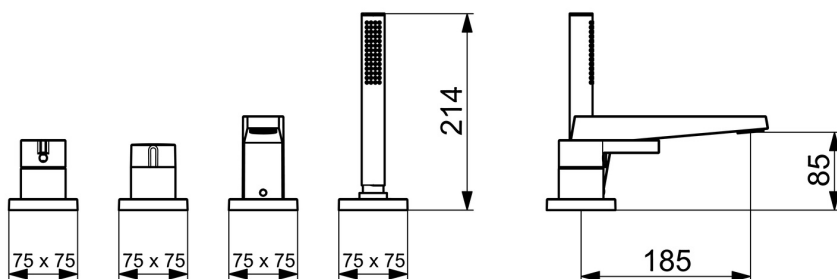

EAN: 4057304014499
static.hansa.com/57752483

- Sprcha a vaňa
- Sada pre konečnú montáž, Jednopáková
- Montáž na okraj vane
- Chróm
- CASCADE® - aerátor
- Jedna ovládacia páka / rukovät, Páka so symbolom teplej a studenej vody
- Ručná sprcha, Sprchová hadica (1750 mm)
- Intenzívny – Povzbudzujúci prúd vody
- ø 40 mm keramická kartuša pre ovládanie teploty a prietoku vody, Spätný ventil (-y), Filter, filtre na nečistoty
- Otočné vedenie hadice
- Štvorcová rozeta
- 1-prúdová

Technické údaje

Vlastnosti prietoku

Prietok pri tlaku 3 bar **20.4 / 13.2 l/min**

Technické vlastnosti

Dodávka teplej vody **max. +80°C**
 Pracovný tlak **0.5-10 bar**
 Projection **185 mm**
 Spätná klapka (STN EN 1717) **EB**
 Materiál **Mosadz**

Predpisy

Norma EN **EN 817, EN 1112, EN 1113**

Schválenia a Prehlásenia

Vyhlásenie o zhode **DoC**
 EPD **S-P-07752**

Náhradné diely

SP5752483

Název	Kód
01 Ovládacia rukoväť	1003930V
02 Záslepka	59914573
03 Ružice	59914572
04 Kryt príruby, 75x75 mm	59914213
04 Krycí diel, d 72 mm, for Compact	59914667
05 Kryt príruby, 75x75 mm	59914214
05 Krycí diel, d 72 mm	59914668
06 Rukoväť regulátora prietoku vody	59914669
07 Ružice	59914671
08 Výtokové rameno, L=184 Ukončené	59914067
09 Fitting ring for aerator, M24x1, SW17, (2019-)	59914744
10 Aerator, M24x1	59913132
11 O-kružok, d 18x2	59913291
12 Vymedzovacia vložka	59911840
13 Skrutka, M6x5, SW3	59912916
14 Krycí diel, d 72 mm Ukončené	59913278
14 Kryt príruby, 75x75 mm Ukončené	59914211
15 Kryt príruby, 75x75 mm	1003885V
15 Krycí diel, d 72 mm	59914672
16 Prechodka	59914673
17 Sprchová hadica, L=1750, G1/2-M12x1	59912281
18 Spätný ventil	59905714
19 Skrutka, M4x45	59912291