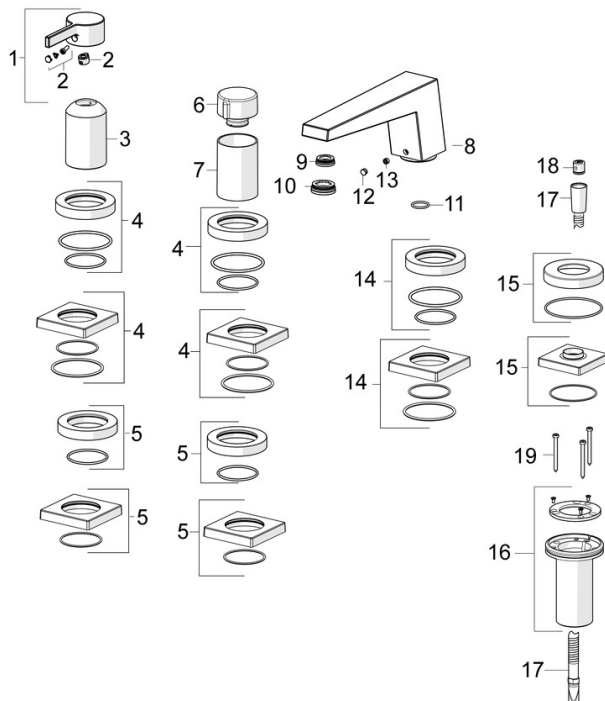

EAN: 4057304014499
static.hansa.com/57752483

- Sprcha a vaňa
- Sada pre konečnú montáž, Jednopáková
- Montáž na okraj vane
- Chróm
- CASCADE® - aerátor
- Jedna ovládacia páka / rukovät, Páka so symbolom teplej a studenej vody
- Ručná sprcha, Sprchová hadica (1750 mm)
- Intenzívny – Povzbudzujúci prúd vody
- ø 40 mm keramická kartuša pre ovládanie teploty a prietoku vody, Spätný ventil (-y), Filter, filtre na nečistoty
- Otočné vedenie hadice
- Štvorcová rozeta
- 1-prúdová

Predpisy

Norma EN **EN 817, EN 1112, EN 1113**

Schválenia a Prehlásenia

Vyhlásenie o zhode **DoC**
 EPD **S-P-07752**

Náhradné diely

SP5752483

Název	Kód
01 Ovládacia rukoväť	1003930V
02 Záslepka	59914573
03 Ružice	59914572
04 Kryt príruby, 75x75 mm	59914213
04 Krycí diel, d 72 mm, for Compact	59914667
05 Kryt príruby, 75x75 mm	59914214
05 Krycí diel, d 72 mm	59914668
06 Rukoväť regulátora prietoku vody	59914669
07 Ružice	59914671
08 Výtokové rameno, L=184 Ukončené	59914067
09 Fitting ring for aerator, M24x1, SW17, (2019-)	59914744
10 Aerator, M24x1	59913132
11 O-kružok, d 18x2	59913291
12 Vymedzovacia vložka	59911840
13 Skrutka, M6x5, SW3	59912916
14 Krycí diel, d 72 mm Ukončené	59913278
14 Kryt príruby, 75x75 mm Ukončené	59914211
15 Kryt príruby, 75x75 mm	1003885V
15 Krycí diel, d 72 mm	59914672
16 Prechodka	59914673
17 Sprchová hadica, L=1750, G1/2-M12x1	59912281
18 Spätný ventil	59905714
19 Skrutka, M4x45	59912291