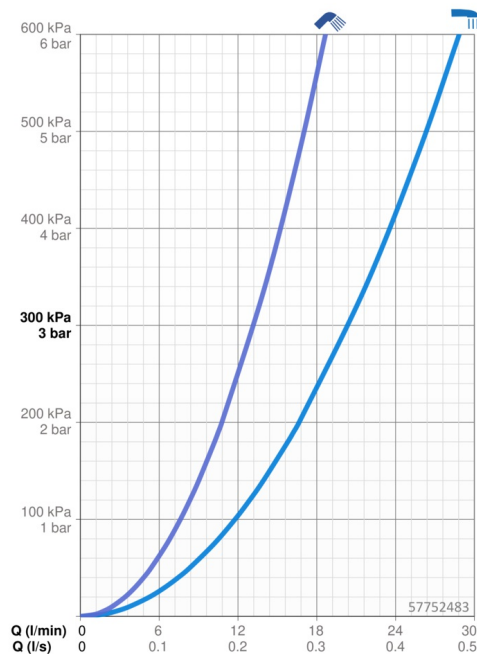

Technické údaje

Vlastnosti prietoku

Prietok pri tlaku 3 bar **20.4 / 13.2 l/min**

Technické vlastnosti

Dodávka teplej vody **max. +80°C**
Pracovný tlak **0.5-10 bar**
Projection **185 mm**
Spätná klapka (STN EN 1717) **EB**
Materiál **Mosadz**

Predpisy

Norma EN **EN 817, EN 1112, EN 1113**

Schválenia a Prehlásenia

Vyhlásenie o zhode **DoC**
EPD **S-P-07752**