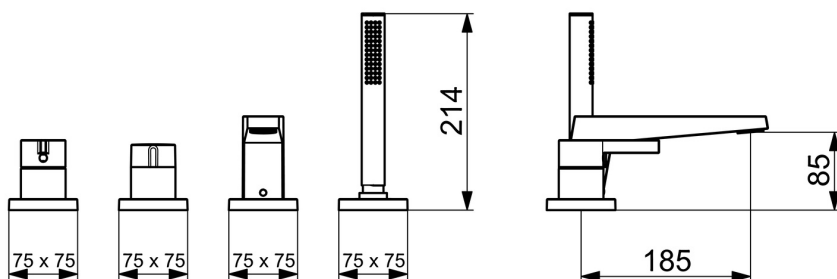

EAN: 4057304014499  
[static.hansa.com/57752483](https://static.hansa.com/57752483)

- Bad en douche
- Afbouwset, Eengreeps
- Badrandmontage
- Chrom
- CASCADE® mousseur
- Eengreeps bediend, Hendel met warm-koud-aanduiding
- Handdouche, Doucheslang (1750 mm)
- Intens – stimulerende waterstroom
- ø 40 mm keramisch binnenwerk voor debiet en temperatuur instelling, Terugslagklep, Vuilfilter(s)
- Slangdoorvoer, draaibaar
- Vierkante rozet
- 1-stralig

### Technische eigenschappen

Warmwatertoevoer **max. +80°C**  
 Werkdruk **0.5-10 bar**  
 Projection **185 mm**  
 Terugstroom beveiliging (EN1717) **EB**  
 Materiaal **brass**