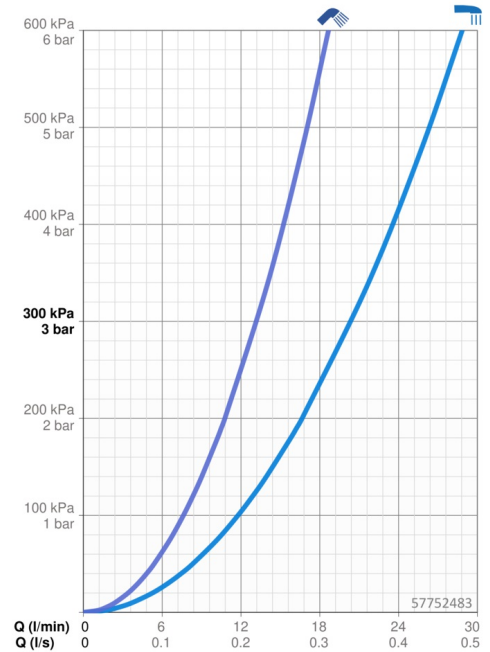

Technische gegevens

Doorstromingseigenschappen

Doorstroomhoeveelheid bij 3 bar **20.4 / 13.2 l/min**

Technische eigenschappen

Warmwatertoevoer **max. +80°C**
Werkdruk **0.5-10 bar**
Projection **185 mm**
Terugstroom beveiliging (EN1717) **EB**
Materiaal **brass**

Voorschriften

EN-norm **EN 817, EN 1112, EN 1113**

Toestemmingen en Verklaringen

Verklaring van overeenstemming **DoC**
EPD **S-P-07752**