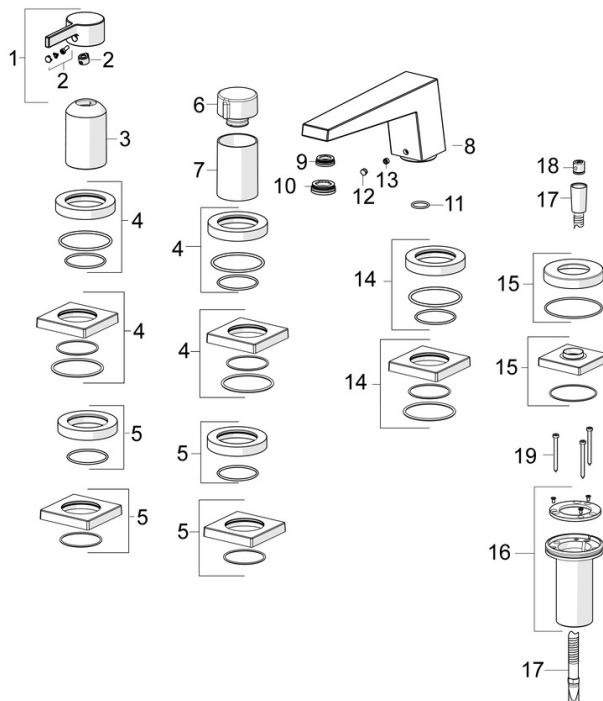

EAN: 4057304014499  
[static.hansa.com/57752483](https://static.hansa.com/57752483)

- Bad en douche
- Afbouwset, Eengreeps
- Badrandmontage
- Chrom
- CASCADE® mousseur
- Eengreeps bediend, Hendel met warm-koud-aanduiding
- Handdouche, Doucheslang (1750 mm)
- Intens – stimulerende waterstroom
- ø 40 mm keramisch binnenwerk voor debiet en temperatuur instelling, Terugslagklep, Vuilfilter(s)
- Slangdoorvoer, draaibaar
- Vierkante rozet
- 1-stralig

### Technische eigenschappen

Warmwatertoevoer **max. +80°C**  
 Werkdruk **0.5-10 bar**  
 Projection **185 mm**  
 Terugstroom beveiliging (EN1717) **EB**  
 Materiaal **brass**

### Voorschriften

EN-norm **EN 817, EN 1112, EN 1113**

### SP5752483

	Naam	Code
01	Hendel Chroom	1003930V
02	Sierdop	59914573
03	Rosassen Chroom	59914572
04	Afdekplaat, 75x75 mm Chroom	59914213
04	Afdekplaat, d 72 mm, for Compact Chroom	59914667
05	Afdekplaat, 75x75 mm Chroom	59914214
05	Afdekplaat, d 72 mm Chroom	59914668
06	Debiethendel Chroom	59914669
07	Rosassen Chroom	59914671
08	Uitloop, L=184 Chroom Stopgezet	59914067
09	Pasring voor schuimstraler, M24x1, SW17, (2019-)	59914744
10	Mousseur, M24x1	59913132
11	O-ring, d 18x2	59913291
12	Binnendeel temperatuurhendel Chroom	59911840
13	Schroef, M6x5, SW3	59912916
14	Afdekplaat, d 72 mm Chroom Stopgezet	59913278
14	Afdekplaat, 75x75 mm Chroom Stopgezet	59914211
15	Afdekplaat, 75x75 mm Chroom	1003885V
15	Afdekplaat, d 72 mm Chroom	59914672
16	Doorvoernippel	59914673
17	Doucheslang, L=1750, G1/2-M12x1 Chroom	59912281
18	Terugslagklep	59905714
19	Schroef, M4x45	59912291