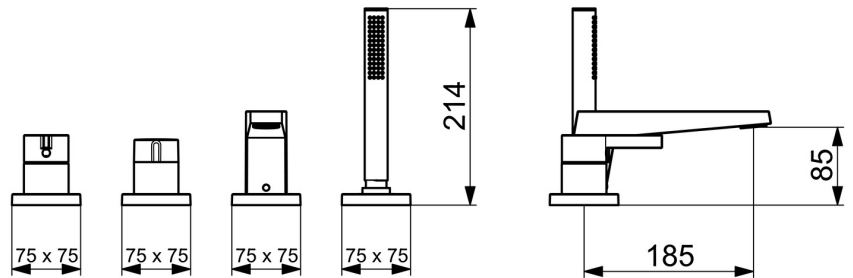

EAN: 4057304014499
static.hansa.com/57752483

- Wanne & Dusche
- Fertigmontageset, Einhebelmischer
- Wannrandmontage
- Chrom
- CASCADE® Strahlregler
- Einhandbedienhebel/Griff, Hebel mit W+K-Kennzeichnung
- Handbrause, Brauseschlauch (1750 mm)
- Intensiv - Belebender Wasserstrahl
- ø 4.0 Steuerpatrone mit keramischen Dichtscheiben zur Wassermengen- und Temperatureinstellung, Rückflussverhinderer, Schmutzfilter
- Schlauchdurchführung, drehbar
- Rosette eckig
- 1-strahlig

Technische Daten

Durchflusseigenschaften

Durchfluss bei 3 bar **20.4 / 13.2 l/min**

Technische Eigenschaften

Warmwasserversorgung **max. +80°C**
 Arbeitsdruck **0.5-10 bar**
 Ausladung **185 mm**
 Sicherungseinrichtung (EN1717) **EB**
 Werkstoff **Messing**

Vorschriften

EN Standard **EN 817, EN 1112, EN 1113**

Zulassungen und Deklarationen

Konformitätserklärung **DoC**
 EPD **S-P-07752**

Ersatzteile

SP5752483

	Name	Art.-Nr.
01	Hebel	1003930V
02	Dekorkappe	59914573
03	Abdeckhülse	59914572
04	Rosette, 75x75 mm	59914213
04	Abdeckplatte, d 72 mm, for Compact	59914667
05	Rosette, 75x75 mm	59914214
05	Abdeckplatte, d 72 mm	59914668
06	Mengen-Einstell-Griff	59914669
07	Abdeckhülse	59914671
08	Auslauf, L=184 Ausgelaufen	59914067
09	Montagering für Luftsprudler, M24x1, SW17, (2019-)	59914744
10	Luftsprudler, M24x1	59913132
11	O-Ring, d 18x2	59913291
12	Abdeckstopfen	59911840
13	Schraube, M6x5, SW3	59912916
14	Abdeckplatte, d 72 mm Ausgelaufen	59913278
14	Rosette, 75x75 mm Ausgelaufen	59914211
15	Rosette, 75x75 mm	1003885V
15	Deckplatte, d 72 mm	59914672
16	Schlauchdurchführung	59914673
17	Brauseschlauch, L=1750, G1/2-M12x1	59912281
18	Rückschlagventil	59905714
19	Schraube, M4x45	59912291