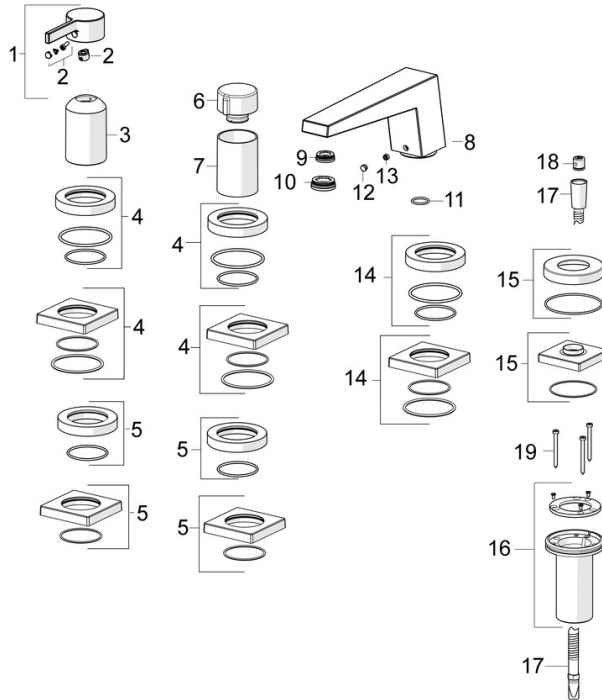

EAN: 4057304014499
static.hansa.com/57752483

- Wanne & Dusche
- Fertigmontageset, Einhebelmischer
- Wannrandmontage
- Chrom
- CASCADE® Strahlregler
- Einhandbedienhebel/Griff, Hebel mit W+K-Kennzeichnung
- Handbrause, Brauseschlauch (1750 mm)
- Intensiv - Belebender Wasserstrahl
- ø 4.0 Steuerpatrone mit keramischen Dichtscheiben zur Wassermengen- und Temperatureinstellung, Rückflussverhinderer, Schmutzfilter
- Schlauchdurchführung, drehbar
- Rosette eckig
- 1-strahlig

Technische Daten

Durchflusseigenschaften

Durchfluss bei 3 bar **20.4 / 13.2 l/min**

Technische Eigenschaften

Warmwasserversorgung **max. +80°C**
 Arbeitsdruck **0.5-10 bar**
 Ausladung **185 mm**
 Sicherungseinrichtung (EN1717) **EB**
 Werkstoff **Messing**

Vorschriften

EN Standard **EN 817, EN 1112, EN 1113**

Zulassungen und Deklarationen

Konformitätserklärung **DoC**
 EPD **S-P-07752**

Ersatzteile

SP5752483

	Name	Art.-Nr.
01	Hebel	1003930V
02	Dekorkappe	59914573
03	Abdeckhülse	59914572
04	Rosette, 75x75 mm	59914213
04	Abdeckplatte, d 72 mm, for Compact	59914667
05	Rosette, 75x75 mm	59914214
05	Abdeckplatte, d 72 mm	59914668
06	Mengen-Einstell-Griff	59914669
07	Abdeckhülse	59914671
08	Auslauf, L=184 Ausgelaufen	59914067
09	Montagering für Luftsprudler, M24x1, SW17, (2019-)	59914744
10	Luftsprudler, M24x1	59913132
11	O-Ring, d 18x2	59913291
12	Abdeckstopfen	59911840
13	Schraube, M6x5, SW3	59912916
14	Abdeckplatte, d 72 mm Ausgelaufen	59913278
14	Rosette, 75x75 mm Ausgelaufen	59914211
15	Rosette, 75x75 mm	1003885V
15	Deckplatte, d 72 mm	59914672
16	Schlauchdurchführung	59914673
17	Brauseschlauch, L=1750, G1/2-M12x1	59912281
18	Rückschlagventil	59905714
19	Schraube, M4x45	59912291