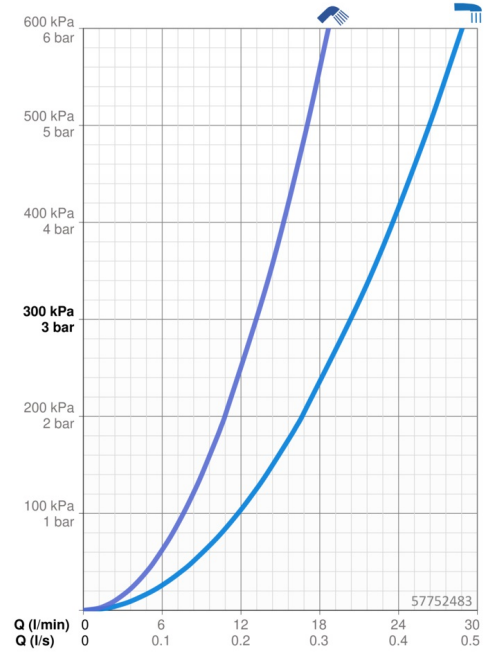

Technische Daten

Durchflusseigenschaften

Durchfluss bei 3 bar **20.4 / 13.2 l/min**

Technische Eigenschaften

Warmwasserversorgung **max. +80°C**
Arbeitsdruck **0.5-10 bar**
Ausladung **185 mm**
Sicherungseinrichtung (EN1717) **EB**
Werkstoff **Messing**

Vorschriften

EN Standard **EN 817, EN 1112, EN 1113**

Zulassungen und Deklarationen

Konformitätserklärung **DoC**
EPD **S-P-07752**