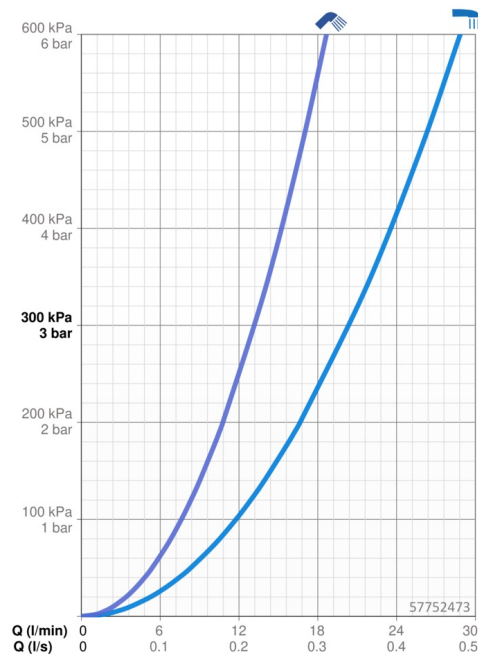

Technické údaje

Vlastnosti prietoku

Prietok pri tlaku 3 bar **20.4 / 13.2 l/min**

Technické vlastnosti

Dodávka teplej vody **max. +80°C**
Pracovný tlak **0.5-10 bar**
Projection **185 mm**
Spätná klapka (STN EN 1717) **EB**
Materiál **Mosadz**

Predpisy

Norma EN **EN 817, EN 1112, EN 1113**

Schválenia a Prehlásenia

Vyhlásenie o zhode **DoC**