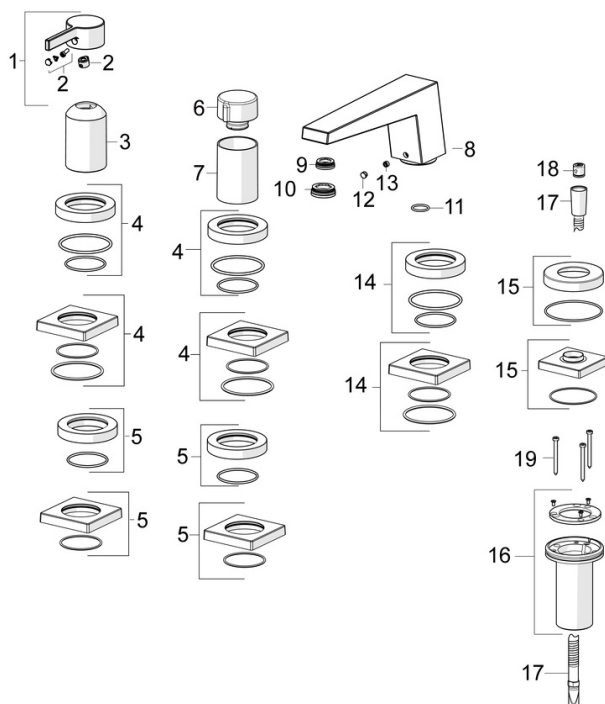

EAN: 4057304014505
static.hansa.com/57752473

- Sprcha a vaňa
- Sada pre konečnú montáž, Jednopáková
- Montáž na okraj vane
- Chróm
- CASCADE® - aerátor
- Jedna ovládací páka / rukovät, Páka so symbolom teplej a studenej vody
- Ručná sprcha, Sprchová hadica (1750 mm)
- Intenzívny - Povzbudzujúci prúd vody
- ø 40 mm keramická kartuša pre ovládanie teploty a prietoku vody, Spätný ventil (-y), Filter, filtre na nečistoty
- Otočné vedenie hadice
- Gulatá rozeta
- 1-prúdová

Predpisy

Norma EN **EN 817, EN 1112, EN 1113**

Schválenia a Prehlásenia

Vyhlásenie o zhode **DoC**

Náhradné diely

SP5752483

Název	Kód
01 Ovládacia rukoväť	1003930V
02 Záslepka	59914573
03 Ružice	59914572
04 Kryt príruby, 75x75 mm	59914213
04 Krycí diel, d 72 mm, for Compact	59914667
05 Kryt príruby, 75x75 mm	59914214
05 Krycí diel, d 72 mm	59914668
06 Rukoväť regulátora prietoku vody	59914669
07 Ružice	59914671
08 Výtokové rameno, L=184 Ukončené	59914067
09 Fitting ring for aerator, M24x1, SW17, (2019-)	59914744
10 Aerátor, M24x1	59913132
11 O-kružok, d 18x2	59913291
12 Vymedzovacia vložka	59911840
13 Skrutka, M6x5, SW3	59912916
14 Krycí diel, d 72 mm Ukončené	59913278
14 Kryt príruby, 75x75 mm Ukončené	59914211
15 Kryt príruby, 75x75 mm	1003885V
15 Krycí diel, d 72 mm	59914672
16 Prechodka	59914673
17 Sprchová hadica, L=1750, G1/2-M12x1	59912281
18 Spätný ventil	59905714
19 Skrutka, M4x45	59912291