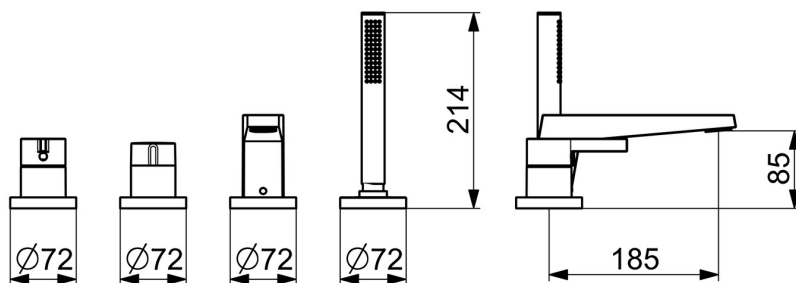

EAN: 4057304014505
static.hansa.com/57752473

- Sprcha a vaňa
- Sada pre konečnú montáž, Jednopáková
- Montáž na okraj vane
- Chróm
- CASCADE® - aerátor
- Jedna ovládací páka / rukovät, Páka so symbolom teplej a studenej vody
- Ručná sprcha, Sprchová hadica (1750 mm)
- Intenzívny - Povzbudzujúci prúd vody
- ø 40 mm keramická kartuša pre ovládanie teploty a prietoku vody, Spätný ventil (-y), Filter, filtre na nečistoty
- Otočné vedenie hadice
- Gulatá rozeta
- 1-prúdová

Technické údaje

Vlastnosti prietoku

Prietok pri tlaku 3 bar **20.4 / 13.2 l/min**

Technické vlastnosti

Dodávka teplej vody **max. +80°C**
 Pracovný tlak **0.5-10 bar**
 Projection **185 mm**
 Spätná klapka (STN EN 1717) **EB**
 Materiál **Mosadz**

Predpisy

Norma EN **EN 817, EN 1112, EN 1113**

Schválenia a Prehlásenia

Vyhlásenie o zhode **DoC**

Náhradné diely

SP5752483

Název	Kód
01 Ovládacia rukoväť	1003930V
02 Záslepka	59914573
03 Ružice	59914572
04 Kryt príruby, 75x75 mm	59914213
04 Krycí diel, d 72 mm, for Compact	59914667
05 Kryt príruby, 75x75 mm	59914214
05 Krycí diel, d 72 mm	59914668
06 Rukoväť regulátora prietoku vody	59914669
07 Ružice	59914671
08 Výtokové rameno, L=184 Ukončené	59914067
09 Fitting ring for aerator, M24x1, SW17, (2019-)	59914744
10 Aerátor, M24x1	59913132
11 O-kružok, d 18x2	59913291
12 Vymedzovacia vložka	59911840
13 Skrutka, M6x5, SW3	59912916
14 Krycí diel, d 72 mm Ukončené	59913278
14 Kryt príruby, 75x75 mm Ukončené	59914211
15 Kryt príruby, 75x75 mm	1003885V
15 Krycí diel, d 72 mm	59914672
16 Prechodka	59914673
17 Sprchová hadica, L=1750, G1/2-M12x1	59912281
18 Spätný ventil	59905714
19 Skrutka, M4x45	59912291