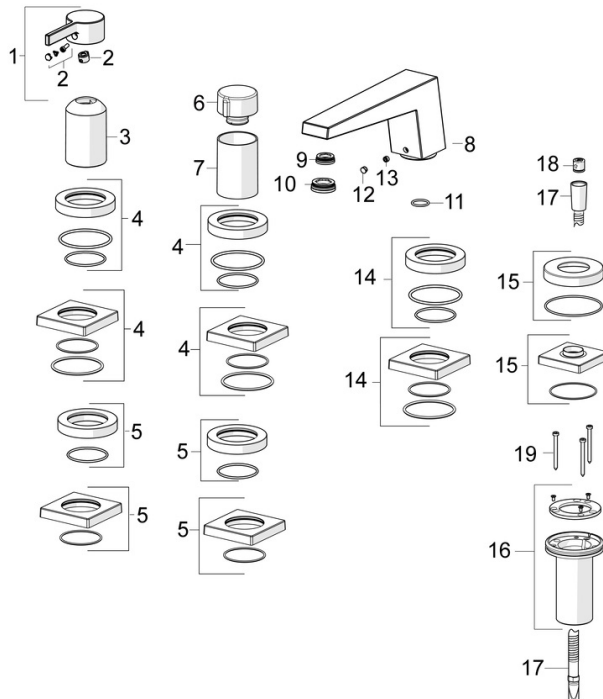

EAN: 4057304014505
static.hansa.com/57752473

- Wanne & Dusche
- Fertigmontageset, Einhebelmischer
- Wannrandmontage
- Chrom
- CASCADE® Strahlregler
- Einhandbedienhebel/Griff, Hebel mit W+K-Kennzeichnung
- Handbrause, Brauseschlauch (1750 mm)
- Intensiv – Belebender Wasserstrahl
- ø 4.0 Steuerpatrone mit keramischen Dichtscheiben zur Wassermengen- und Temperatureinstellung, Rückflussverhinderer, Schmutzfilter
- Schlauchdurchführung, drehbar
- Rosette rund
- 1-strahlig

Technische Daten

Durchflusseigenschaften

Durchfluss bei 3 bar **20.4 / 13.2 l/min**

Technische Eigenschaften

Warmwasserversorgung **max. +80°C**
 Arbeitsdruck **0.5-10 bar**
 Ausladung **185 mm**
 Sicherungseinrichtung (EN1717) **EB**
 Werkstoff **Messing**

Vorschriften

EN Standard **EN 817, EN 1112, EN 1113**

Zulassungen und Deklarationen

Konformitätserklärung **DoC**

Ersatzteile

SP5752483

	Name	Art.-Nr.
01	Hebel	1003930V
02	Dekorkappe	59914573
03	Abdeckhülse	59914572
04	Rosette, 75x75 mm	59914213
04	Abdeckplatte, d 72 mm, for Compact	59914667
05	Rosette, 75x75 mm	59914214
05	Abdeckplatte, d 72 mm	59914668
06	Mengen-Einstell-Griff	59914669
07	Abdeckhülse	59914671
08	Auslauf, L=184 Ausgelaufen	59914067
09	Montagering für Luftsprudler, M24x1, SW17, (2019-)	59914744
10	Luftsprudler, M24x1	59913132
11	O-Ring, d 18x2	59913291
12	Abdeckstopfen	59911840
13	Schraube, M6x5, SW3	59912916
14	Abdeckplatte, d 72 mm Ausgelaufen	59913278
14	Rosette, 75x75 mm Ausgelaufen	59914211
15	Rosette, 75x75 mm	1003885V
15	Deckplatte, d 72 mm	59914672
16	Schlauchdurchführung	59914673
17	Brauseschlauch, L=1750, G1/2-M12x1	59912281
18	Rückschlagventil	59905714
19	Schraube, M4x45	59912291