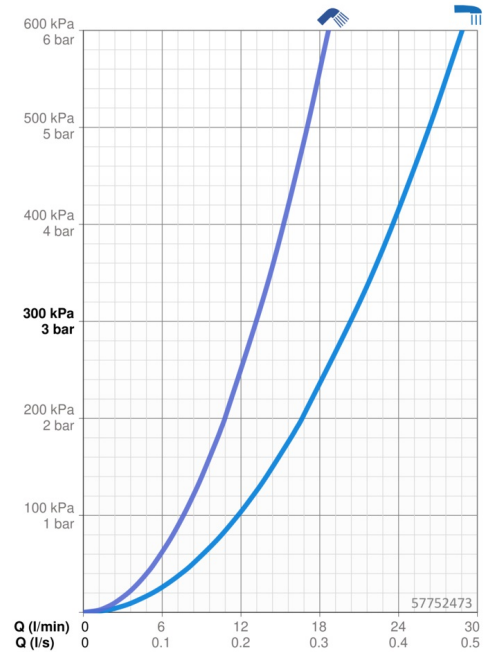

Technische Daten

Durchflusseigenschaften

Durchfluss bei 3 bar **20.4 / 13.2 l/min**

Technische Eigenschaften

Warmwasserversorgung **max. +80°C**
Arbeitsdruck **0.5-10 bar**
Ausladung **185 mm**
Sicherungseinrichtung (EN1717) **EB**
Werkstoff **Messing**

Vorschriften

EN Standard **EN 817, EN 1112, EN 1113**

Zulassungen und Deklarationen

Konformitätserklärung **DoC**