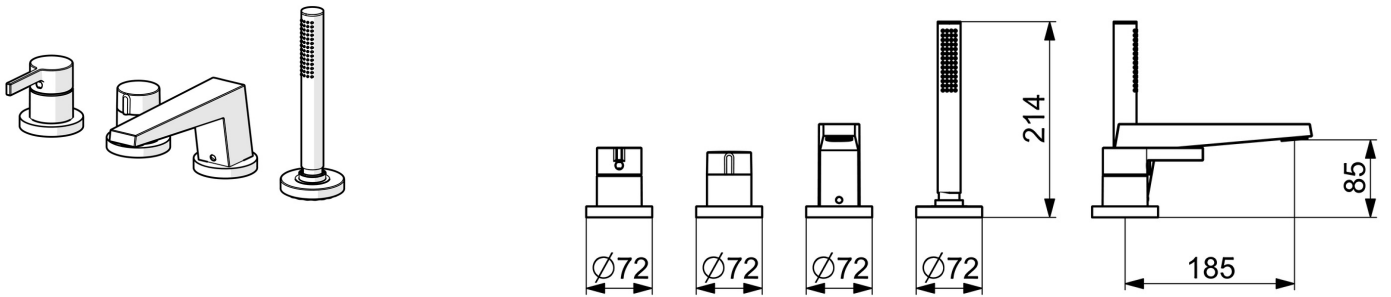

EAN: 4057304014505
static.hansa.com/57752473

- Wanne & Dusche
- Fertigmontageset, Einhebelmischer
- Wannrandmontage
- Chrom
- CASCADE® Strahlregler
- Einhandbedienhebel/Griff, Hebel mit W+K-Kennzeichnung
- Handbrause, Brauseschlauch (1750 mm)
- Intensiv – Belebender Wasserstrahl
- ø 4.0 Steuerpatrone mit keramischen Dichtscheiben zur Wassermengen- und Temperatureinstellung, Rückflussverhinderer, Schmutzfilter
- Schlauchdurchführung, drehbar
- Rosette rund
- 1-strahlig

Technische Daten

Durchflusseigenschaften

Durchfluss bei 3 bar **20.4 / 13.2 l/min**

Technische Eigenschaften

Warmwasserversorgung **max. +80°C**
 Arbeitsdruck **0.5-10 bar**
 Ausladung **185 mm**
 Sicherungseinrichtung (EN1717) **EB**
 Werkstoff **Messing**

Vorschriften

EN Standard **EN 817, EN 1112, EN 1113**

Zulassungen und Deklarationen

Konformitätserklärung **DoC**

Ersatzteile

SP5752483

	Name	Art.-Nr.
01	Hebel	1003930V
02	Dekorkappe	59914573
03	Abdeckhülse	59914572
04	Rosette, 75x75 mm	59914213
04	Abdeckplatte, d 72 mm, for Compact	59914667
05	Rosette, 75x75 mm	59914214
05	Abdeckplatte, d 72 mm	59914668
06	Mengen-Einstell-Griff	59914669
07	Abdeckhülse	59914671
08	Auslauf, L=184 Ausgelaufen	59914067
09	Montagering für Luftsprudler, M24x1, SW17, (2019-)	59914744
10	Luftsprudler, M24x1	59913132
11	O-Ring, d 18x2	59913291
12	Abdeckstopfen	59911840
13	Schraube, M6x5, SW3	59912916
14	Abdeckplatte, d 72 mm Ausgelaufen	59913278
14	Rosette, 75x75 mm Ausgelaufen	59914211
15	Rosette, 75x75 mm	1003885V
15	Deckplatte, d 72 mm	59914672
16	Schlauchdurchführung	59914673
17	Brauseschlauch, L=1750, G1/2-M12x1	59912281
18	Rückschlagventil	59905714
19	Schraube, M4x45	59912291