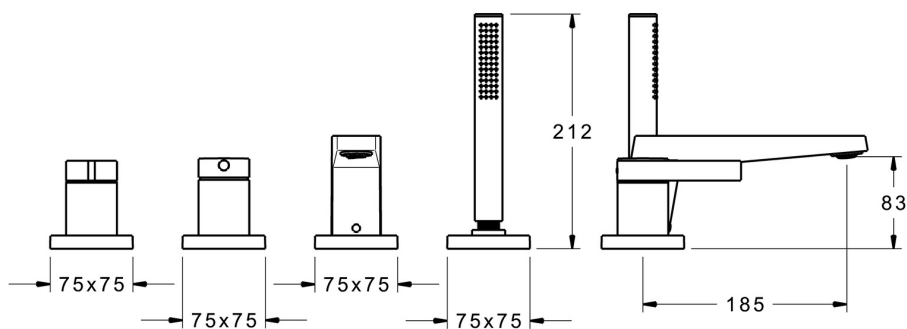

EAN: 4015474276987  
[static.hansa.com/57752083](https://static.hansa.com/57752083)

- Bad en douche
- Afbouwset, Eengreeps
- Badrandmontage
- Chroom
- CASCADE® mousseur
- Eengreeps bediend, Hendel met warm-koud-aanduiding
- Handdouche, Doucheslang (1750 mm)
- Intens – stimulerende waterstroom
- Vuilfilter(s), Terugslagklep
- Slangdoorvoer, draaibaar
- Vierkante rozet
- 1-stralig

## Technische gegevens

### Technische eigenschappen

Warmwatertoevoer **max. +80°C**  
Werkdruk **0.5-10 bar**  
Projection **185 mm**  
Terugstroom beveiliging (EN1717) **EB**