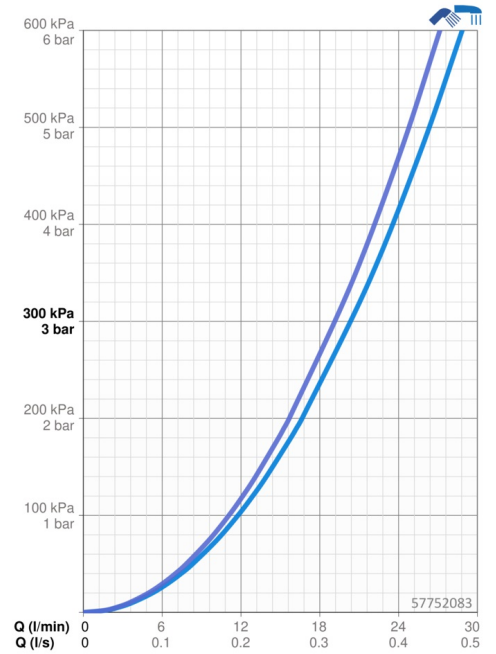

Technische gegevens

Doorstromingseigenschappen

Doorstroomhoeveelheid bij 3 bar **20.4 / 19.2 l/min**

Technische eigenschappen

Warmwatertoevoer **max. +80°C**
Werkdruk **0.5-10 bar**
Projection **185 mm**
Terugstroom beveiliging (EN1717) **EB**

Voorschriften

EN-norm **EN 817, EN 1112, EN 1113**