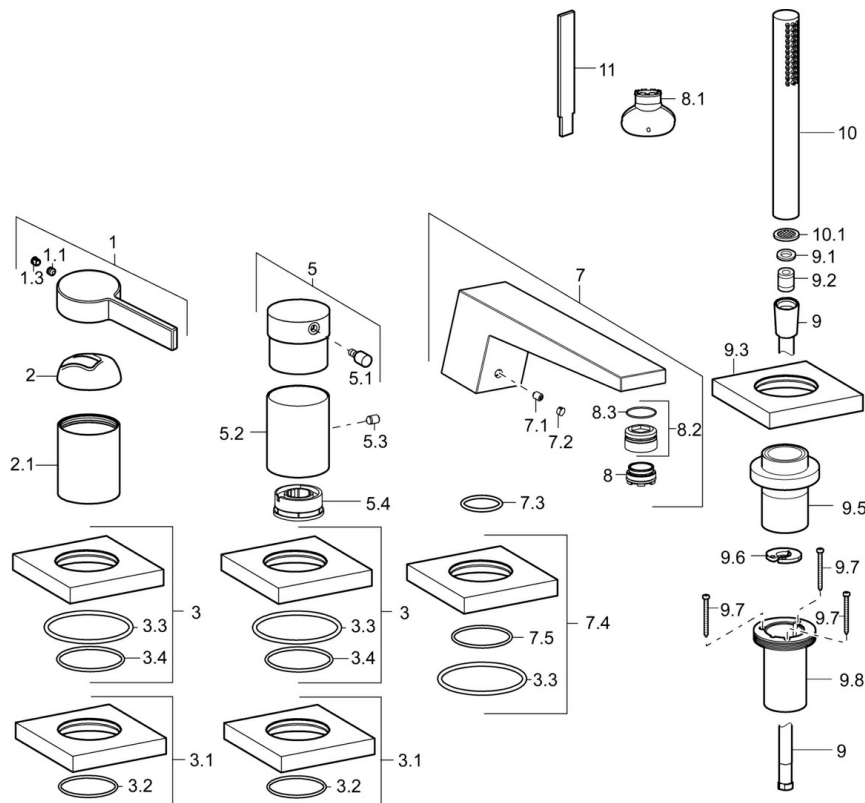

EAN: 4015474276987  
[static.hansa.com/57752083](https://static.hansa.com/57752083)

- Bad en douche
- Afbouwset, Eengreeps
- Badrandmontage
- Chroom
- CASCADE® mousseur
- Eengreeps bediend, Hendel met warm-koud-aanduiding
- Handdouche, Doucheslang (1750 mm)
- Intens – stimulerende waterstroom
- Vuilfilter(s), Terugslagklep
- Slangdoorvoer, draaibaar
- Vierkante rozet
- 1-stralig

### Technische eigenschappen

Warmwatertoevoer **max. +80°C**  
Werkdruk **0.5-10 bar**  
Projection **185 mm**  
Terugstroom beveiliging (EN1717) **EB**

### SP57752083

	Naam	Code
1	Hendel Chroom	59914017
1.1	Schroef, M5x6, SW2.5	59912617
1.3	Binnendeel temperatuurhendel Chroom	59913762
2	Kap Chroom	59914016
2.1	Afdekplaat Chroom	59913448
3	Afdekplaat, 75x75 mm Chroom	59914209
3.1	Afdekplaat, 75x75 mm Chroom	59914212
3.3	O-ring, 60x3	59913280
3.4	O-ring, d 40x2	59911507
5	Hendel Chroom	59913345
5.1	Hendel, 9 mm M6 Chroom	59913348
5.2	Rosassen Stopgezet	59914210
5.3	Schroef, M4x4	59901027
5.4	Doorvoerbegrenzer	59911897
7	Uitloop, L=184 Chroom Stopgezet	59914067
7.1	Schroef, M6x5, SW3	59912916
7.2	Binnendeel temperatuurhendel Chroom	59911840
7.3	O-ring, d 18x2	59913291
7.4	Afdekplaat, 75x75 mm Chroom Stopgezet	59914211
7.5	O-ring, 41x2 Stopgezet	59913281
8	Mousseur, M24x1	59913132
8.1	Schuimstralersleutel, M24x1	59913134
8.2	Pasring voor schuimstraler	59914007
9	Doucheslang, L=1750, G1/2-M12x1 Chroom	59912281
9.1	Afdichtring, d 21x12x2	59912304
9.2	Terugslagklep	59905714
9.3	Afdekplaat, 75x75 mm Chroom	59913879
9.5	Houder Chroom	59913289
9.6	[DUJ3238]	59912337
9.7	Schroef, M4x45	59912291
9.8	Doorvoernippel	59913288
10	Handdouche Chroom	54390100
10.1	Doorvoerbegrenzer	59912777
11	Instrument Stopgezet	59912277
N.I.	Inbouwverlengstuk compleet, 30 mm, HM 3.5 (-2015)	59913189
N.I.	Inbouwverlengstuk compleet, 30 mm	59913190
N.I.	Verlenschroeven, (2015-)	59914337