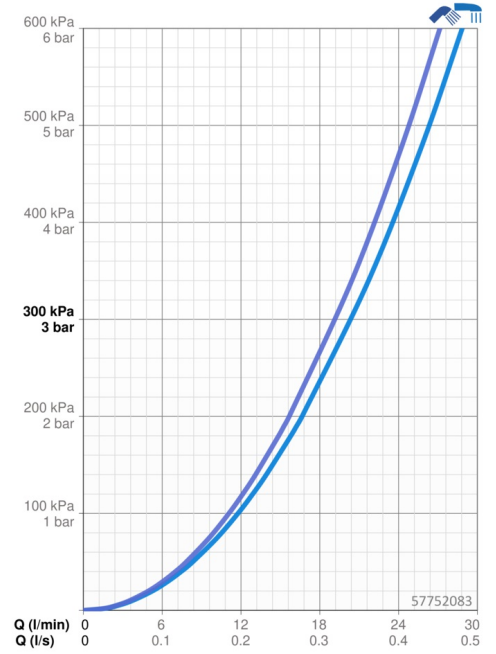

Technische Daten

Durchflusseigenschaften

Durchfluss bei 3 bar **20.4 / 19.2 l/min**

Technische Eigenschaften

Warmwasserversorgung **max. +80°C**

Arbeitsdruck **0.5-10 bar**

Ausladung **185 mm**

Sicherungseinrichtung (EN1717) **EB**

Vorschriften

EN Standard **EN 817, EN 1112, EN 1113**