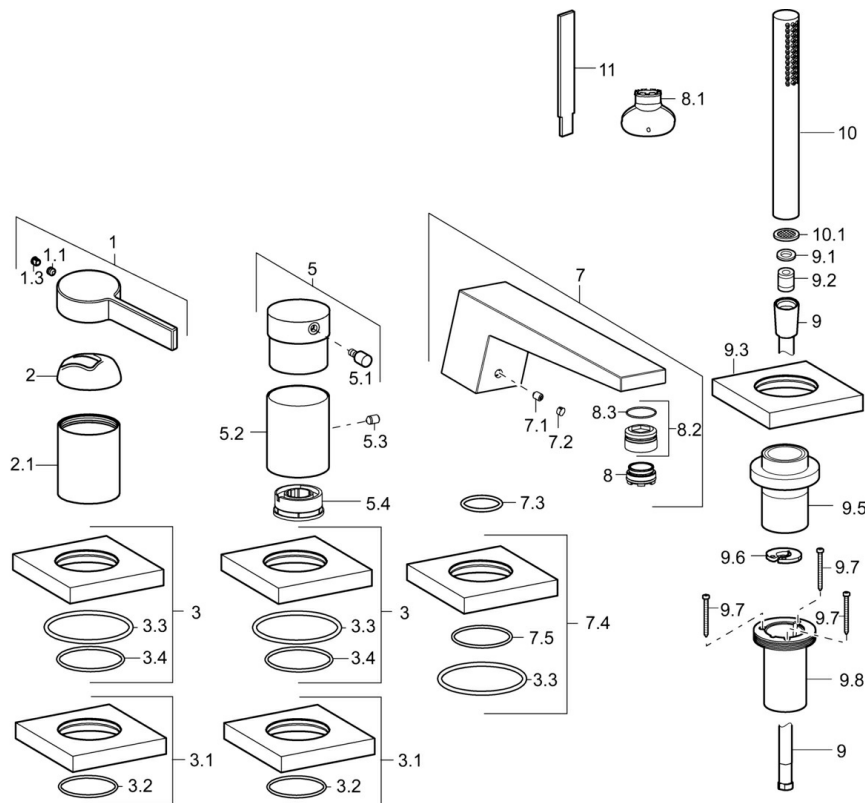

EAN: 4015474276987
static.hansa.com/57752083

- Wanne & Dusche
- Fertigmontageset, Einhebelmischer
- Wannrandmontage
- Chrom
- CASCADE® Strahlregler
- Einhandbedienhebel/Griff, Hebel mit W+K-Kennzeichnung
- Handbrause, Brauseschlauch (1750 mm)
- Intensiv – Belebender Wasserstrahl
- Schmutzfilter, Rückflussverhinderer
- Schlauchdurchführung, drehbar
- Rosette eckig
- über Fliesen austauschbar
- 1-strahlig

Technische Daten

Durchflusseigenschaften

Durchfluss bei 3 bar **20.4 / 19.2 l/min**

Technische Eigenschaften

Warmwasserversorgung **max. +80°C**

Arbeitsdruck **0.5-10 bar**

Ausladung **185 mm**

Sicherungseinrichtung (EN1717) **EB**

Vorschriften

EN Standard **EN 817, EN 1112, EN 1113**

Ersatzteile

SP57752083

	Name	Art.-Nr.
1	Hebel	59914017
1.1	Schraube, M5x6, SW2.5	59912617
1.3	Blindstopfen	59913762
2	Abdeckkappe	59914016
2.1	Rosette	59913448
3	Rosette, 75x75 mm	59914209
3.1	Rosette, 75x75 mm	59914212
3.3	O-Ring, 60x3	59913280
3.4	O-Ring, d 40x2	59911507
5	Griff	59913345
5.1	Hebel, 9 mm M6	59913348
5.2	Abdeckhülse Ausgelaufen	59914210
5.3	Schraube, M4x4	59901027
5.4	Durchflussbegrenzer	59911897
7	Auslauf, L=184 Ausgelaufen	59914067
7.1	Schraube, M6x5, SW3	59912916
7.2	Abdeckstopfen	59911840
7.3	O-Ring, d 18x2	59913291
7.4	Rosette, 75x75 mm Ausgelaufen	59914211
7.5	O-Ring, 41x2 Ausgelaufen	59913281
8	Luftsprudler, M24x1	59913132
8.1	Schlüssel für Luftsprudler, M24x1	59913134
8.2	Montagering für Luftsprudler	59914007
9	Brauseschlauch, L=1750, G1/2-M12x1	59912281
9.1	Dichtungsring, d 21x12x2	59912304
9.2	Rückschlagventil	59905714
9.3	Rosette, 75x75 mm	59913879
9.5	Halter	59913289
9.6	Scheibe	59912337
9.7	Schraube, M4x45	59912291
9.8	Schlauchdurchführung	59913288
10	Handbrause	54390100
10.1	Durchflussbegrenzer	59912777
11	Werkzeuge Ausgelaufen	59912277
N.I.	Verlängerungssatz, 30 mm, HM 3.5 (-2015)	59913189
N.I.	Verlängerungssatz, 30 mm	59913190
N.I.	Verlängerungsschraubensatz, (2015-)	59914337