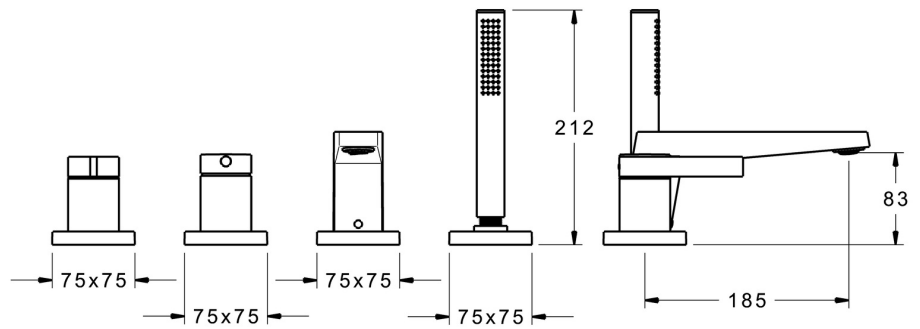

EAN: 4015474276987
static.hansa.com/57752083

- Wanne & Dusche
- Fertigmontageset, Einhebelmischer
- Wannrandmontage
- Chrom
- CASCADE® Strahlregler
- Einhandbedienhebel/Griff, Hebel mit W+K-Kennzeichnung
- Handbrause, Brauseschlauch (1750 mm)
- Intensiv – Belebender Wasserstrahl
- Schmutzfilter, Rückflussverhinderer
- Schlauchdurchführung, drehbar
- Rosette eckig
- über Fliesen austauschbar
- 1-strahlig

Technische Daten

Durchflusseigenschaften

Durchfluss bei 3 bar **20.4 / 19.2 l/min**

Technische Eigenschaften

Warmwasserversorgung **max. +80°C**

Arbeitsdruck **0.5-10 bar**

Ausladung **185 mm**

Sicherungseinrichtung (EN1717) **EB**

Vorschriften

EN Standard **EN 817, EN 1112, EN 1113**

Ersatzteile

SP57752083

	Name	Art.-Nr.
1	Hebel	59914017
1.1	Schraube, M5x6, SW2.5	59912617
1.3	Blindstopfen	59913762
2	Abdeckkappe	59914016
2.1	Rosette	59913448
3	Rosette, 75x75 mm	59914209
3.1	Rosette, 75x75 mm	59914212
3.3	O-Ring, 60x3	59913280
3.4	O-Ring, d 40x2	59911507
5	Griff	59913345
5.1	Hebel, 9 mm M6	59913348
5.2	Abdeckhülse Ausgelaufen	59914210
5.3	Schraube, M4x4	59901027
5.4	Durchflussbegrenzer	59911897
7	Auslauf, L=184 Ausgelaufen	59914067
7.1	Schraube, M6x5, SW3	59912916
7.2	Abdeckstopfen	59911840
7.3	O-Ring, d 18x2	59913291
7.4	Rosette, 75x75 mm Ausgelaufen	59914211
7.5	O-Ring, 41x2 Ausgelaufen	59913281
8	Luftsprudler, M24x1	59913132
8.1	Schlüssel für Luftsprudler, M24x1	59913134
8.2	Montagering für Luftsprudler	59914007
9	Brauseschlauch, L=1750, G1/2-M12x1	59912281
9.1	Dichtungsring, d 21x12x2	59912304
9.2	Rückschlagventil	59905714
9.3	Rosette, 75x75 mm	59913879
9.5	Halter	59913289
9.6	Scheibe	59912337
9.7	Schraube, M4x45	59912291
9.8	Schlauchdurchführung	59913288
10	Handbrause	54390100
10.1	Durchflussbegrenzer	59912777
11	Werkzeuge Ausgelaufen	59912277
N.I.	Verlängerungssatz, 30 mm, HM 3.5 (-2015)	59913189
N.I.	Verlängerungssatz, 30 mm	59913190
N.I.	Verlängerungsschraubensatz, (2015-)	59914337