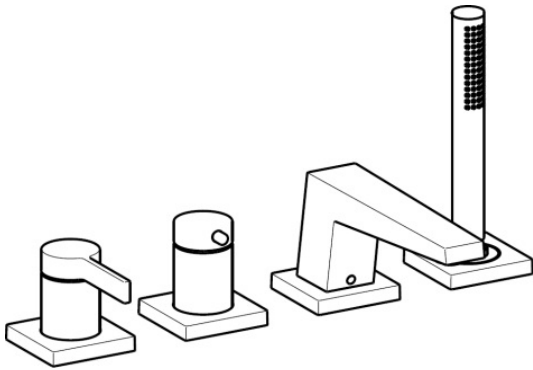

EAN: 4015474276987
static.hansa.com/57752083

- Wanne & Dusche
- Fertigmontageset, Einhebelmischer
- Wannrandmontage
- Chrom
- CASCADE® Strahlregler
- Einhandbedienhebel/Griff, Hebel mit W+K-Kennzeichnung
- Handbrause, Brauseschlauch (1750 mm)
- Intensiv – Belebender Wasserstrahl
- Schmutzfilter, Rückflussverhinderer
- Schlauchdurchführung, drehbar
- Rosette eckig
- über Fliesen austauschbar
- 1-strahlig

Technische Daten

Durchflusseigenschaften

Durchfluss bei 3 bar **20.4 / 19.2 l/min**

Technische Eigenschaften

Warmwasserversorgung **max. +80°C**

Arbeitsdruck **0.5-10 bar**

Ausladung **185 mm**

Sicherungseinrichtung (EN1717) **EB**

Vorschriften

EN Standard **EN 817, EN 1112, EN 1113**

Ersatzteile

SP57752083

	Name	Art.-Nr.
1	Hebel	59914017
1.1	Schraube, M5x6, SW2.5	59912617
1.3	Blindstopfen	59913762
2	Abdeckkappe	59914016
2.1	Rosette	59913448
3	Rosette, 75x75 mm	59914209
3.1	Rosette, 75x75 mm	59914212
3.3	O-Ring, 60x3	59913280
3.4	O-Ring, d 40x2	59911507
5	Griff	59913345
5.1	Hebel, 9 mm M6	59913348
5.2	Abdeckhülse Ausgelaufen	59914210
5.3	Schraube, M4x4	59901027
5.4	Durchflussbegrenzer	59911897
7	Auslauf, L=184 Ausgelaufen	59914067
7.1	Schraube, M6x5, SW3	59912916
7.2	Abdeckstopfen	59911840
7.3	O-Ring, d 18x2	59913291
7.4	Rosette, 75x75 mm Ausgelaufen	59914211
7.5	O-Ring, 41x2 Ausgelaufen	59913281
8	Luftsprudler, M24x1	59913132
8.1	Schlüssel für Luftsprudler, M24x1	59913134
8.2	Montagering für Luftsprudler	59914007
9	Brauseschlauch, L=1750, G1/2-M12x1	59912281
9.1	Dichtungsring, d 21x12x2	59912304
9.2	Rückschlagventil	59905714
9.3	Rosette, 75x75 mm	59913879
9.5	Halter	59913289
9.6	Scheibe	59912337
9.7	Schraube, M4x45	59912291
9.8	Schlauchdurchführung	59913288
10	Handbrause	54390100
10.1	Durchflussbegrenzer	59912777
11	Werkzeuge Ausgelaufen	59912277
N.I.	Verlängerungssatz, 30 mm, HM 3.5 (-2015)	59913189
N.I.	Verlängerungssatz, 30 mm	59913190
N.I.	Verlängerungsschraubensatz, (2015-)	59914337