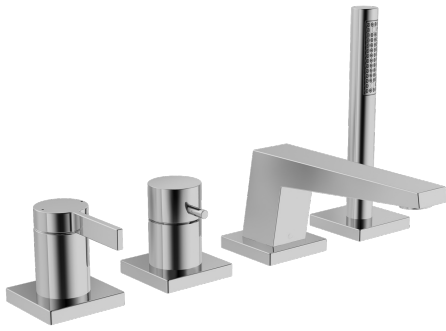

EAN: 4015474276987
static.hansa.com/57752083

- Wanne & Dusche
- Fertigmontageset, Einhebelmischer
- Wannrandmontage
- Chrom
- CASCADE® Strahlregler
- Einhandbedienhebel/Griff, Hebel mit W+K-Kennzeichnung
- Handbrause, Brauseschlauch (1750 mm)
- Intensiv – Belebender Wasserstrahl
- Schmutzfilter, Rückflussverhinderer
- Schlauchdurchführung, drehbar
- Rosette eckig
- über Fliesen austauschbar
- 1-strahlig

Technische Daten

Durchflusseigenschaften

Durchfluss bei 3 bar **20.4 / 19.2 l/min**

Technische Eigenschaften

Warmwasserversorgung **max. +80°C**

Arbeitsdruck **0.5-10 bar**

Ausladung **185 mm**

Sicherungseinrichtung (EN1717) **EB**

Vorschriften

EN Standard **EN 817, EN 1112, EN 1113**

Ersatzteile

SP57752083

	Name	Art.-Nr.
1	Hebel	59914017
1.1	Schraube, M5x6, SW2.5	59912617
1.3	Blindstopfen	59913762
2	Abdeckkappe	59914016
2.1	Rosette	59913448
3	Rosette, 75x75 mm	59914209
3.1	Rosette, 75x75 mm	59914212
3.3	O-Ring, 60x3	59913280
3.4	O-Ring, d 40x2	59911507
5	Griff	59913345
5.1	Hebel, 9 mm M6	59913348
5.2	Abdeckhülse Ausgelaufen	59914210
5.3	Schraube, M4x4	59901027
5.4	Durchflussbegrenzer	59911897
7	Auslauf, L=184 Ausgelaufen	59914067
7.1	Schraube, M6x5, SW3	59912916
7.2	Abdeckstopfen	59911840
7.3	O-Ring, d 18x2	59913291
7.4	Rosette, 75x75 mm Ausgelaufen	59914211
7.5	O-Ring, 41x2 Ausgelaufen	59913281
8	Luftsprudler, M24x1	59913132
8.1	Schlüssel für Luftsprudler, M24x1	59913134
8.2	Montagering für Luftsprudler	59914007
9	Brauseschlauch, L=1750, G1/2-M12x1	59912281
9.1	Dichtungsring, d 21x12x2	59912304
9.2	Rückschlagventil	59905714
9.3	Rosette, 75x75 mm	59913879
9.5	Halter	59913289
9.6	Scheibe	59912337
9.7	Schraube, M4x45	59912291
9.8	Schlauchdurchführung	59913288
10	Handbrause	54390100
10.1	Durchflussbegrenzer	59912777
11	Werkzeuge Ausgelaufen	59912277
N.I.	Verlängerungssatz, 30 mm, HM 3.5 (-2015)	59913189
N.I.	Verlängerungssatz, 30 mm	59913190
N.I.	Verlängerungsschraubensatz, (2015-)	59914337