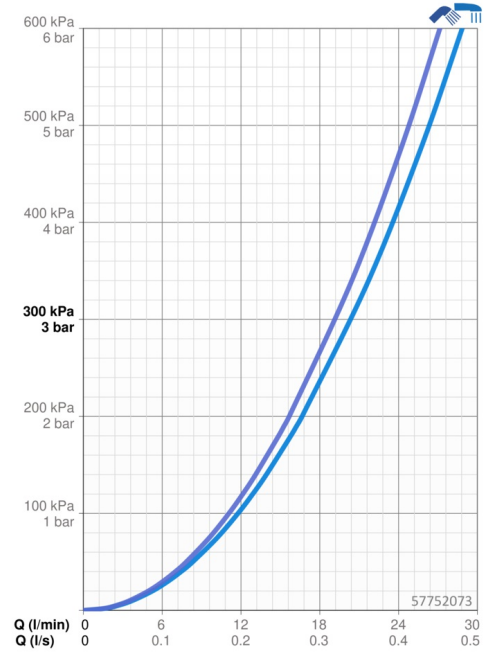

Technické údaje

Vlastnosti prietoku

Prietok pri tlaku 3 bar **20.4 / 19.2 l/min**

Technické vlastnosti

Dodávka teplej vody **max. +80°C**
Pracovný tlak **0.5-10 bar**
Projection **185 mm**
Spätná klapka (STN EN 1717) **EB**

Predpisy

Norma EN **EN 817**