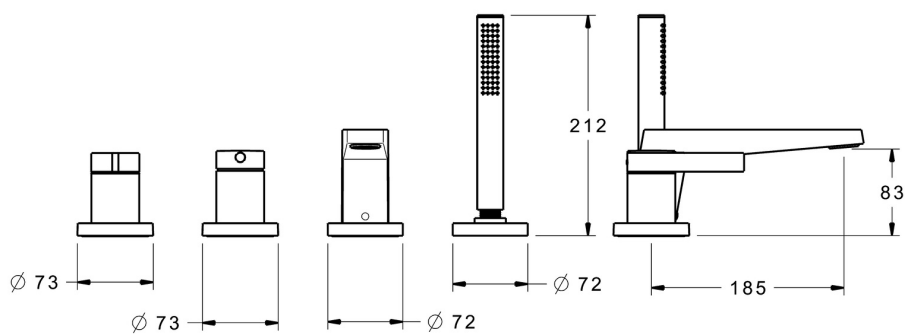

EAN: 4015474263413
static.hansa.com/57752073

- Sprcha a vaňa
- Sada pre konečnú montáž, Jednopáková
- Montáž na okraj vane
- Chróm
- CASCADE® - aerátor
- Jedna ovládací páka / rukovät, Páka so symbolom teplej a studenej vody
- Ručná sprcha, Sprchová hadica (1750 mm)
- Intenzívny - Povzbudzujúci prúd vody
- Filter, filtre na nečistoty, Spätný ventil (-y)
- Otočné vedenie hadice
- Guľatá rozeta
- 1-prúdová

Technické údaje

Vlastnosti prietoku

Prietok pri tlaku 3 bar **20.4 / 19.2 l/min**

Technické vlastnosti

Dodávka teplej vody **max. +80°C**
 Pracovný tlak **0.5-10 bar**
 Projection **185 mm**
 Spätná klapka (STN EN 1717) **EB**

Predpisy

Norma EN **EN 817**

Náhradné diely

SP5752073

Název	Kód
1 Ovládacia rukoväť	59914017
1.1 Skrutka, M5x6, SW2.5	59912617
1.3 Vymedzovacia vložka	59913762
2 Krytka	59914016
2.1 Kryt príruby	59913448
3 Kryt príruby	59913449
3.1 Kryt príruby	59913450
3.3 O-kružok, 60x3	59913280
5 Rukoväť	59913345
5.1 Ovládacia rukoväť, 9 mm M6	59913348
5.2 Protective sleeve Ukončené	59913451
5.3 Regulátor prietoku	59911897
7 Výtokové rameno, L=184 Ukončené	59914067
7.1 Skrutka, M6x5, SW3	59912916
7.2 Vymedzovacia vložka	59911840
7.3 O-kružok, d 18x2	59913291
7.4 Krycí diel, d 72 mm Ukončené	59913278
7.5 O-kružok, 41x2 Ukončené	59913281
8 Aerátor, M24x1	59913132
8.1 Klúč k aerátoru, SLIM AIR	59914013
8.2 Fitting ring for aerator	59914007
9 Sprchová hadica, L=1750, G1/2-M12x1	59912281
9.1 Tesniaci krúžok, d 21x12x2	59912304
9.2 Spätný ventil	59905714
9.3 Kryt príruby, M70x1, d 72 mm	59913287
9.5 Držiak	59913289
9.6 [SK3238]	59912337
9.7 Skrutka, M4x45	59912291
9.8 Prechodka	59913288
10 Ručná sprcha	54390100
11 Nástroj Ukončené	59912277
N.I. Nadstavňý segment, 30 mm, HM 3.5 (-2015)	59913189
N.I. Nadstavňý segment, 30 mm	59913190
N.I. Predĺženie upevňovacej skrutky, (2015-)	59914337