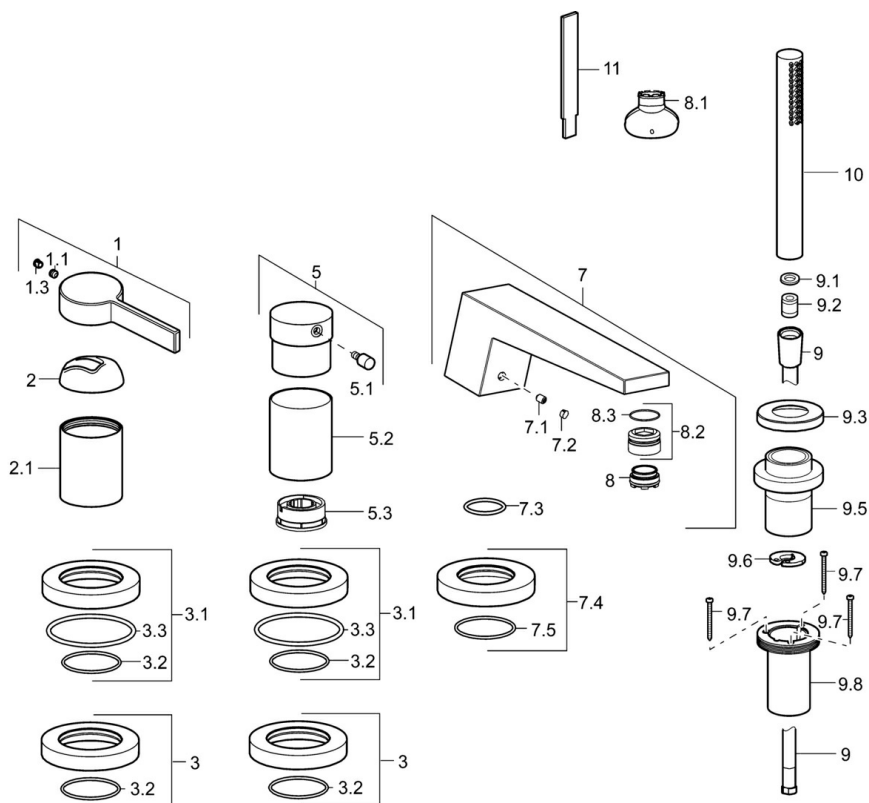

EAN: 4015474263413
static.hansa.com/57752073

- Sprcha a vaňa
- Sada pre konečnú montáž, Jednopáková
- Montáž na okraj vane
- Chróm
- CASCADE® - aerátor
- Jedna ovládací páka / rukovät, Páka so symbolom teplej a studenej vody
- Ručná sprcha, Sprchová hadica (1750 mm)
- Intenzívny - Povzbudzujúci prúd vody
- Filter, filtre na nečistoty, Spätný ventil (-y)
- Otočné vedenie hadice
- Guľatá rozeta
- 1-prúdová

Technické údaje

Vlastnosti prietoku

Prietok pri tlaku 3 bar **20.4 / 19.2 l/min**

Technické vlastnosti

Dodávka teplej vody **max. +80°C**
 Pracovný tlak **0.5-10 bar**
 Projection **185 mm**
 Spätná klapka (STN EN 1717) **EB**

Predpisy

Norma EN **EN 817**

Náhradné diely

SP5752073

Název	Kód
1 Ovládacia rukoväť	59914017
1.1 Skrutka, M5x6, SW2.5	59912617
1.3 Vymedzovacia vložka	59913762
2 Krytka	59914016
2.1 Kryt príruby	59913448
3 Kryt príruby	59913449
3.1 Kryt príruby	59913450
3.3 O-kružok, 60x3	59913280
5 Rukoväť	59913345
5.1 Ovládacia rukoväť, 9 mm M6	59913348
5.2 Protective sleeve Ukončené	59913451
5.3 Regulátor prietoku	59911897
7 Výtokové rameno, L=184 Ukončené	59914067
7.1 Skrutka, M6x5, SW3	59912916
7.2 Vymedzovacia vložka	59911840
7.3 O-kružok, d 18x2	59913291
7.4 Krycí diel, d 72 mm Ukončené	59913278
7.5 O-kružok, 41x2 Ukončené	59913281
8 Aerátor, M24x1	59913132
8.1 Klúč k aerátoru, SLIM AIR	59914013
8.2 Fitting ring for aerator	59914007
9 Sprchová hadica, L=1750, G1/2-M12x1	59912281
9.1 Tesniaci krúžok, d 21x12x2	59912304
9.2 Spätný ventil	59905714
9.3 Kryt príruby, M70x1, d 72 mm	59913287
9.5 Držiak	59913289
9.6 [SK3238]	59912337
9.7 Skrutka, M4x45	59912291
9.8 Prechodka	59913288
10 Ručná sprcha	54390100
11 Nástroj Ukončené	59912277
N.I. Nadstavňý segment, 30 mm, HM 3.5 (-2015)	59913189
N.I. Nadstavňý segment, 30 mm	59913190
N.I. Predĺženie upevňovacej skrutky, (2015-)	59914337