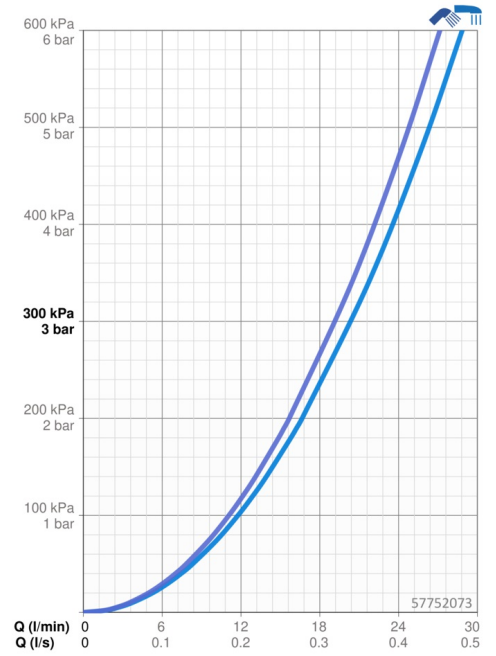

Technische Daten

Durchflusseigenschaften

Durchfluss bei 3 bar **20.4 / 19.2 l/min**

Technische Eigenschaften

Warmwasserversorgung **max. +80°C**
Arbeitsdruck **0.5-10 bar**
Ausladung **185 mm**
Sicherungseinrichtung (EN1717) **EB**

Vorschriften

EN Standard **EN 817**