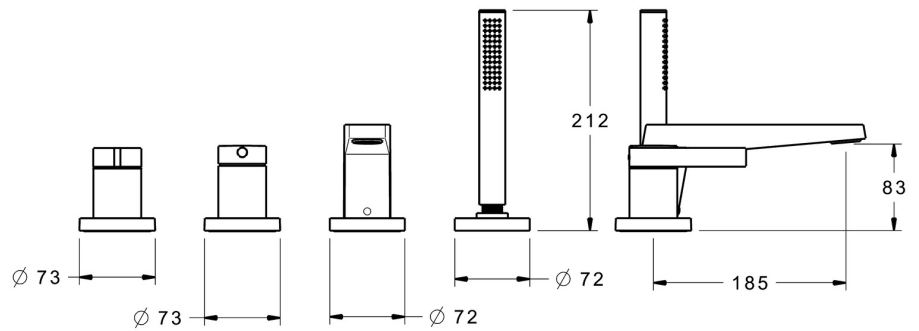

EAN: 4015474263413
static.hansa.com/57752073

- Wanne & Dusche
- Fertigmontageset, Einhebelmischer
- Wannrandmontage
- Chrom
- CASCADE® Strahlregler
- Einhandbedienhebel/Griff, Hebel mit W+K-Kennzeichnung
- Handbrause, Brauseschlauch (1750 mm)
- Intensiv – Belebender Wasserstrahl
- Schmutzfilter, Rückflussverhinderer
- Schlauchdurchführung, drehbar
- Rosette rund
- über Fliesen austauschbar
- 1-strahlig

Technische Daten

Durchflusseigenschaften

Durchfluss bei 3 bar **20.4 / 19.2 l/min**

Technische Eigenschaften

Warmwasserversorgung **max. +80°C**
 Arbeitsdruck **0.5-10 bar**
 Ausladung **185 mm**
 Sicherungseinrichtung (EN1717) **EB**

Vorschriften

EN Standard **EN 817**

SP57752073

	Name	Art.-Nr.
1	Hebel	59914017
1.1	Schraube, M5x6, SW2.5	59912617
1.3	Blindstopfen	59913762
2	Abdeckkappe	59914016
2.1	Rosette	59913448
3	Rosette	59913449
3.1	Rosette	59913450
3.3	O-Ring, 60x3	59913280
5	Griff	59913345
5.1	Hebel, 9 mm M6	59913348
5.2	Schutzhülle Ausgelaufen	59913451
5.3	Durchflussbegrenzer	59911897
7	Auslauf, L=184 Ausgelaufen	59914067
7.1	Schraube, M6x5, SW3	59912916
7.2	Abdeckstopfen	59911840
7.3	O-Ring, d 18x2	59913291
7.4	Abdeckplatte, d 72 mm Ausgelaufen	59913278
7.5	O-Ring, 41x2 Ausgelaufen	59913281
8	Luftsprudler, M24x1	59913132
8.1	Schlüssel für Luftsprudler, SLIM AIR	59914013
8.2	Montagering für Luftsprudler	59914007
9	Brauseschlauch, L=1750, G1/2-M12x1	59912281
9.1	Dichtungsring, d 21x12x2	59912304
9.2	Rückschlagventil	59905714
9.3	Rosette, M70x1, d 72 mm	59913287
9.5	Halter	59913289
9.6	Scheibe	59912337
9.7	Schraube, M4x45	59912291
9.8	Schlauchdurchführung	59913288
10	Handbrause	54390100
11	Werkzeuge Ausgelaufen	59912277
N.I.	Verlängerungssatz, 30 mm, HM 3.5 (-2015)	59913189
N.I.	Verlängerungssatz, 30 mm	59913190
N.I.	Verlängerungsschraubensatz, (2015-)	59914337