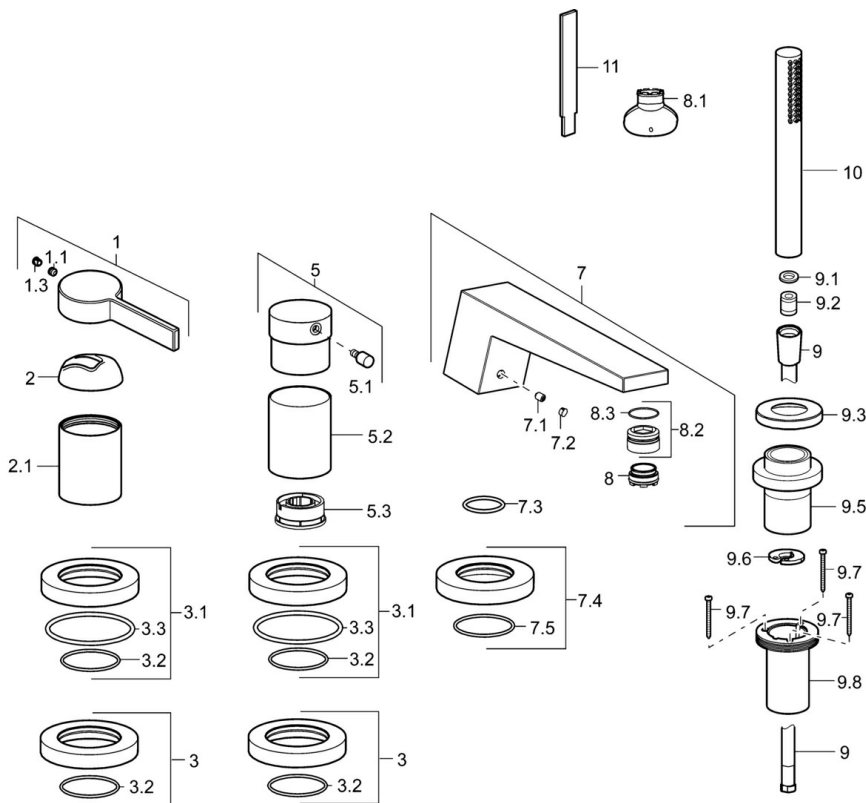

EAN: 4015474263413
static.hansa.com/57752073

- Wanne & Dusche
- Fertigmontageset, Einhebelmischer
- Wannrandmontage
- Chrom
- CASCADE® Strahlregler
- Einhandbedienhebel/Griff, Hebel mit W+K-Kennzeichnung
- Handbrause, Brauseschlauch (1750 mm)
- Intensiv – Belebender Wasserstrahl
- Schmutzfilter, Rückflussverhinderer
- Schlauchdurchführung, drehbar
- Rosette rund
- über Fliesen austauschbar
- 1-strahlig

Technische Daten

Durchflusseigenschaften

Durchfluss bei 3 bar **20.4 / 19.2 l/min**

Technische Eigenschaften

Warmwasserversorgung **max. +80°C**
 Arbeitsdruck **0.5-10 bar**
 Ausladung **185 mm**
 Sicherungseinrichtung (EN1717) **EB**

Vorschriften

EN Standard **EN 817**

SP57752073

	Name	Art.-Nr.
1	Hebel	59914017
1.1	Schraube, M5x6, SW2.5	59912617
1.3	Blindstopfen	59913762
2	Abdeckkappe	59914016
2.1	Rosette	59913448
3	Rosette	59913449
3.1	Rosette	59913450
3.3	O-Ring, 60x3	59913280
5	Griff	59913345
5.1	Hebel, 9 mm M6	59913348
5.2	Schutzhülle Ausgelaufen	59913451
5.3	Durchflussbegrenzer	59911897
7	Auslauf, L=184 Ausgelaufen	59914067
7.1	Schraube, M6x5, SW3	59912916
7.2	Abdeckstopfen	59911840
7.3	O-Ring, d 18x2	59913291
7.4	Abdeckplatte, d 72 mm Ausgelaufen	59913278
7.5	O-Ring, 41x2 Ausgelaufen	59913281
8	Luftsprudler, M24x1	59913132
8.1	Schlüssel für Luftsprudler, SLIM AIR	59914013
8.2	Montagering für Luftsprudler	59914007
9	Brauseschlauch, L=1750, G1/2-M12x1	59912281
9.1	Dichtungsring, d 21x12x2	59912304
9.2	Rückschlagventil	59905714
9.3	Rosette, M70x1, d 72 mm	59913287
9.5	Halter	59913289
9.6	Scheibe	59912337
9.7	Schraube, M4x45	59912291
9.8	Schlauchdurchführung	59913288
10	Handbrause	54390100
11	Werkzeuge Ausgelaufen	59912277
N.I.	Verlängerungssatz, 30 mm, HM 3.5 (-2015)	59913189
N.I.	Verlängerungssatz, 30 mm	59913190
N.I.	Verlängerungsschraubensatz, (2015-)	59914337