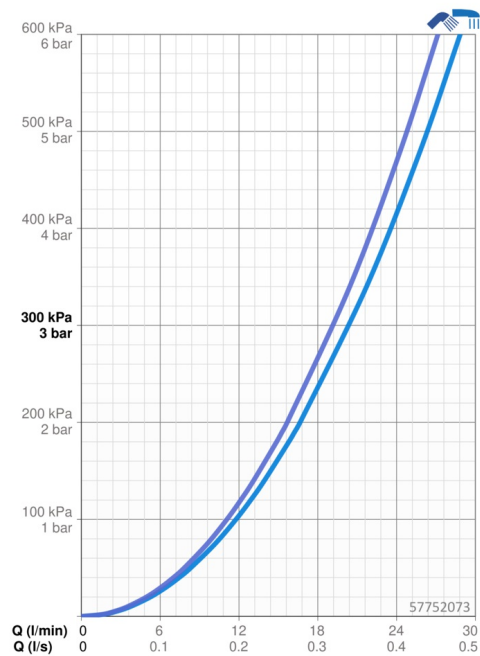

Technické údaje

Vlastnosti průtoku

Průtokové množství při 3 bar **20.4 / 19.2 l/min**

Technické vlastnosti

Zdroj teplé vody **max. +80°C**
Pracovní tlak **0.5-10 bar**
Projection **185 mm**
Zabezpečení proti zpětnému toku (ČSN EN 1717) **EB**

Předpisy

Norma EN **EN 817**