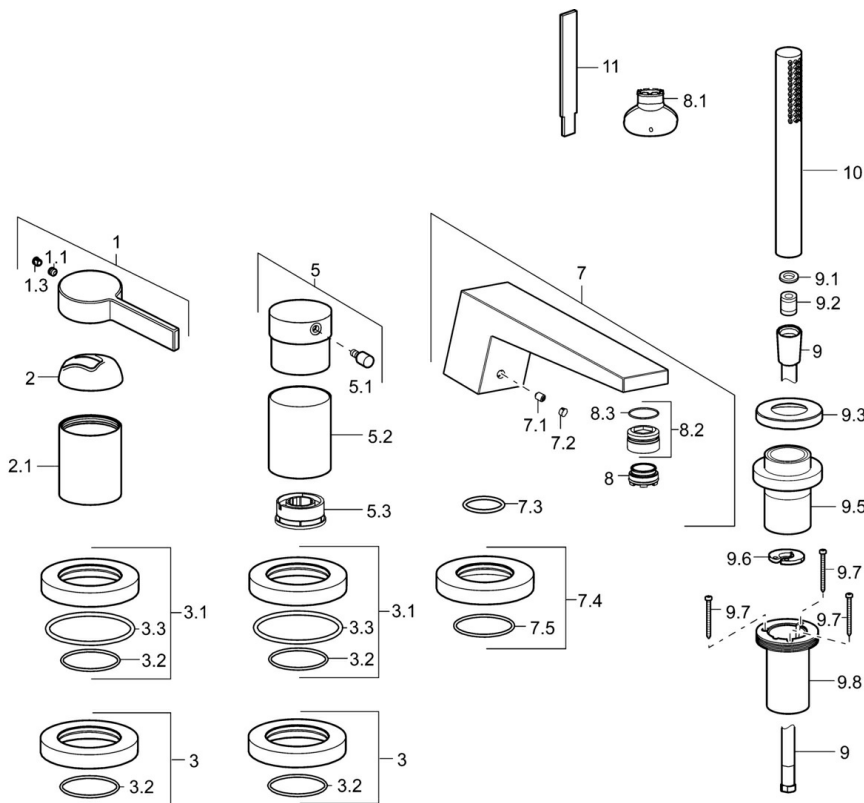

EAN: 4015474263413
static.hansa.com/57752073

- Sprcha & vana
- Sada pro konečnou montáž, Jednopáková
- Montáž na okraj vany
- Chrom
- CASCADE® aerátor
- Jedna ovládací páka / rukojeť, Páka se symboly teplé a studené vody
- Ruční sprcha, Sprchová hadice (1750 mm)
- Intenzivní - povzbuzující proud vody
- Filtr(y) na nečistoty, Zpětný ventil (-y)
- Otočné vedení hadice
- Kulatá rozeta
- 1 proud

Technické údaje

Vlastnosti průtoku

Průtokové množství při 3 bar **20.4 / 19.2 l/min**

Technické vlastnosti

Zdroj teplé vody **max. +80°C**
 Pracovní tlak **0.5-10 bar**
 Projection **185 mm**
 Zabezpečení proti zpětnému toku (ČSN EN 1717) **EB**

Předpisy

Norma EN **EN 817**

Náhradní díly

SP57752073

	Název	Kód
1	Páka	59914017
1.1	Šroub, M5x6, SW2.5	59912617
1.3	Vymezovací vložka	59913762
2	Krytka	59914016
2.1	Kryt příruby	59913448
3	Kryt příruby	59913449
3.1	Kryt příruby	59913450
3.3	O-kroužek, 60x3	59913280
5	Ovládací páka	59913345
5.1	Páka, 9 mm M6	59913348
5.2	Protective sleeve Ukončeno	59913451
5.3	Regulátor průtoku	59911897
7	Výtokové rameno, L=184 Ukončeno	59914067
7.1	Šroub, M6x5, SW3	59912916
7.2	Vymezovací vložka	59911840
7.3	O-kroužek, d 18x2	59913291
7.4	Krycí díl, d 72 mm Ukončeno	59913278
7.5	O-kroužek, 41x2 Ukončeno	59913281
8	Aerator, M24x1	59913132
8.1	Klíč k aerátoru, SLIM AIR	59914013
8.2	Fitting ring for aerator	59914007
8.3		
9	Sprchová hadice, L=1750, G1/2-M12x1	59912281
9.1	Těsnicí kroužek, d 21x12x2	59912304
9.2	Zpětný ventil	59905714
9.3	Kryt příruby, M70x1, d 72 mm	59913287
9.5	Držák	59913289
9.6	[CZ3238]	59912337
9.7	Šroub, M4x45	59912291
9.8	Průchodka	59913288
10	Ruční sprcha	54390100
11	Nástroj Ukončeno	59912277
N.I.	Nástavec-sada, 30 mm, HM 3.5 (-2015)	59913189
N.I.	Nástavec-sada, 30 mm	59913190
N.I.	Prodloužení, (2015-)	59914337