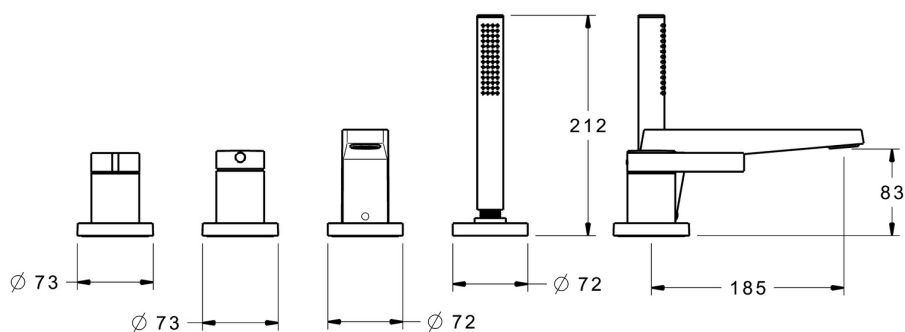

EAN: 4015474263413
static.hansa.com/57752073

- Sprcha & vana
- Sada pro konečnou montáž, Jednopáková
- Montáž na okraj vany
- Chrom
- CASCADE® aerátor
- Jedna ovládací páka / rukojeť, Páka se symboly teplé a studené vody
- Ruční sprcha, Sprchová hadice (1750 mm)
- Intenzivní - povzbuzující proud vody
- Filtr(y) na nečistoty, Zpětný ventil (-y)
- Otočné vedení hadice
- Kulatá rozeta
- 1 proud

Technické údaje

Vlastnosti průtoku

Průtokové množství při 3 bar **20.4 / 19.2 l/min**

Technické vlastnosti

Zdroj teplé vody **max. +80°C**
 Pracovní tlak **0.5-10 bar**
 Projection **185 mm**
 Zabezpečení proti zpětnému toku (ČSN EN 1717) **EB**

Předpisy

Norma EN **EN 817**

Náhradní díly

SP57752073

	Název	Kód
1	Páka	59914017
1.1	Šroub, M5x6, SW2.5	59912617
1.3	Vymezovací vložka	59913762
2	Krytka	59914016
2.1	Kryt příruby	59913448
3	Kryt příruby	59913449
3.1	Kryt příruby	59913450
3.3	O-kroužek, 60x3	59913280
5	Ovládací páka	59913345
5.1	Páka, 9 mm M6	59913348
5.2	Protective sleeve Ukončeno	59913451
5.3	Regulátor průtoku	59911897
7	Výtokové rameno, L=184 Ukončeno	59914067
7.1	Šroub, M6x5, SW3	59912916
7.2	Vymezovací vložka	59911840
7.3	O-kroužek, d 18x2	59913291
7.4	Krycí díl, d 72 mm Ukončeno	59913278
7.5	O-kroužek, 41x2 Ukončeno	59913281
8	Aerator, M24x1	59913132
8.1	Klíč k aerátoru, SLIM AIR	59914013
8.2	Fitting ring for aerator	59914007
8.3		
9	Sprchová hadice, L=1750, G1/2-M12x1	59912281
9.1	Těsnicí kroužek, d 21x12x2	59912304
9.2	Zpětný ventil	59905714
9.3	Kryt příruby, M70x1, d 72 mm	59913287
9.5	Držák	59913289
9.6	[CZ3238]	59912337
9.7	Šroub, M4x45	59912291
9.8	Průchodka	59913288
10	Ruční sprcha	54390100
11	Nástroj Ukončeno	59912277
N.I.	Nástavec-sada, 30 mm, HM 3.5 (-2015)	59913189
N.I.	Nástavec-sada, 30 mm	59913190
N.I.	Prodloužení, (2015-)	59914337