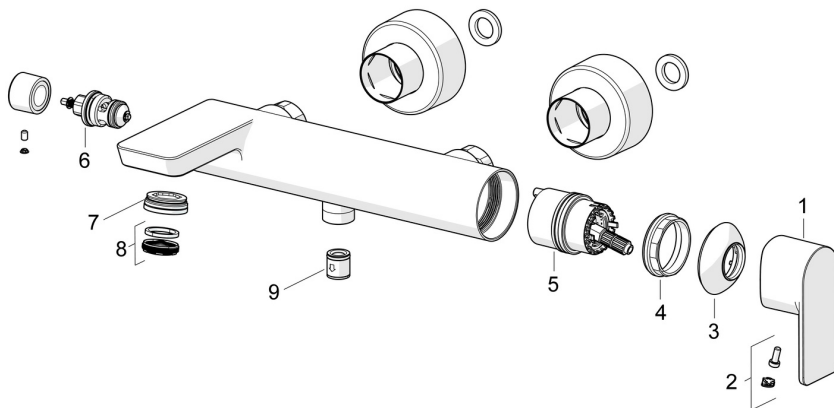

- Bad en douche
- Eengreeps, zijbediend
- Wandmontage
- Chrom
- Vaste uitloop
- Kristalheldere laminaire straal
- Eengreeps bediend, Hendel met warm-koud-aanduiding
- Drukknop omstelling, Automatische reset
- Temperatuurbegrenzer
- \varnothing 40 mm keramisch binnenwerk voor debiet en temperatuur instelling, Terugslagklep
- S-koppelingen met rozetten
- Kraanhuis gemaakt van DZR messing

Technische gegevens

Doorstromingseigenschappen

Doorstroomhoeveelheid bij 3 bar **21.0 l/min**

Technische eigenschappen

Warmwatertoevoer **max. +80°C**
 Werkdruk **0.5-10 bar**
 Aansluitmaat **G1/2**
 Inbouwbreedte **150 ± 15 mm**
 Terugstroom beveiliging (EN1717) **EB**
 Materiaal **brass**

Voorschriften

EN-norm **EN 817**

Toestemmingen en Verklaringen

Verklaring van overeenstemming **DoC**
 EPD **S-P-06397**

Reserveonderdelen

SP57742173

	Naam	Code
01	Hendel Chroom	1009774V
02	Sierdop	59914573
03	Kap Chroom	59914649
04	Schroefring, M42x1.5, SW 38	59914128
05	Binnenwerk	59914665
06	Omsteller	59912870
07	Pasring voor schuimstraler, M24x1, SW17, (2019-)	59914744
08	Mousseur, M24x1	59913132
09	Terugslagklep	59905714