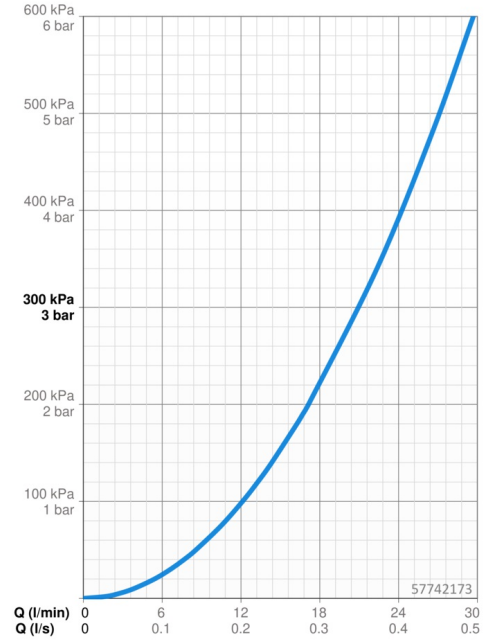

Technische gegevens

Doorstromingseigenschappen

Doorstroomhoeveelheid bij 3 bar **21.0 l/min**

Technische eigenschappen

Warmwatertoevoer **max. +80°C**
Werkdruk **0.5-10 bar**
Aansluitmaat **G1/2**
Inbouwbreedte **150 ± 15 mm**
Terugstroom beveiliging (EN1717) **EB**
Materiaal **brass**

Voorschriften

EN-norm **EN 817**

Toestemmingen en Verklaringen

Verklaring van overeenstemming **DoC**
EPD **S-P-06397**