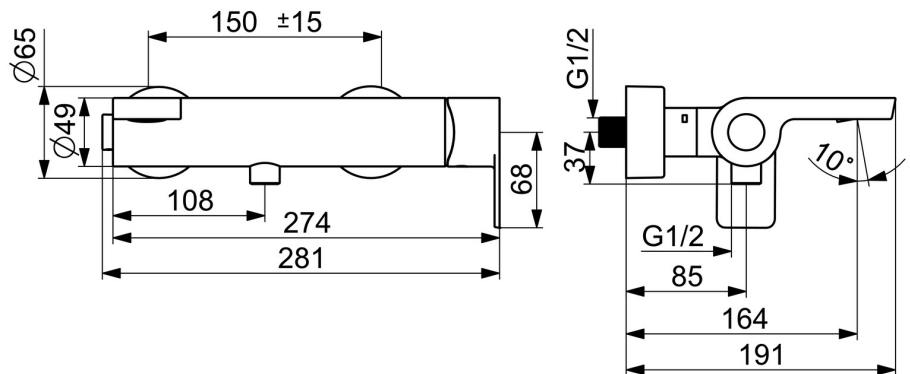

EAN: 4057304015373
static.hansa.com/57742173

Het strakke ontwerp in combinatie met de chromen afwerking zorgt voor een moderne look, waardoor deze bad- en douchekraan de perfecte aanvulling is voor elk bad of douche. Met de focus op hoge prestaties en toch oog voor esthetiek en details om een elegante installatie te garanderen. De enkelvoudig te bedienen hendel met symbolen voor warm en koud zorgt voor eenvoudige temperatuurregeling. De omstelknop met drukknop en automatische reset voegt gemak toe aan je douche-ervaring. Bovendien is het binnenwerk gemaakt van corrosiebestendig messing voor extra duurzaamheid. Upgrade je badkamer met deze tijdloze elegantie voor elk badkamerontwerp.

- Bad en douche
- Eengreeps, zijbediend
- Wandmontage
- Chrom
- Vaste uitloop
- Kristalheldere laminaire straal
- Eengreeps bediend, Hendel met warm-koud-aanduiding
- Drukknop omstelling, Automatische reset
- Temperatuurbegrenzer
- \varnothing 40 mm keramisch binnenwerk voor debiet en temperatuur instelling, Terugslagklep
- S-koppelingen met rozetten
- Kraanhuis gemaakt van DZR messing

Technische gegevens

Doorstromingseigenschappen

Doorstroomhoeveelheid bij 3 bar **21.0 l/min**

Technische eigenschappen

Warmwatertoevoer **max. +80°C**
 Werkdruk **0.5-10 bar**
 Aansluitmaat **G1/2**
 Inbouwbreedte **150 ± 15 mm**
 Terugstroom beveiliging (EN1717) **EB**
 Materiaal **brass**

Voorschriften

EN-norm **EN 817**

Toestemmingen en Verklaringen

Verklaring van overeenstemming **DoC**
 EPD **S-P-06397**

Reserveonderdelen

SP57742173

	Naam	Code
01	Hendel Chroom	1009774V
02	Sierdop	59914573
03	Kap Chroom	59914649
04	Schroefring, M42x1.5, SW 38	59914128
05	Binnenwerk	59914665
06	Omsteller	59912870
07	Pasring voor schuimstraler, M24x1, SW17, (2019-)	59914744
08	Mousseur, M24x1	59913132
09	Terugslagklep	59905714