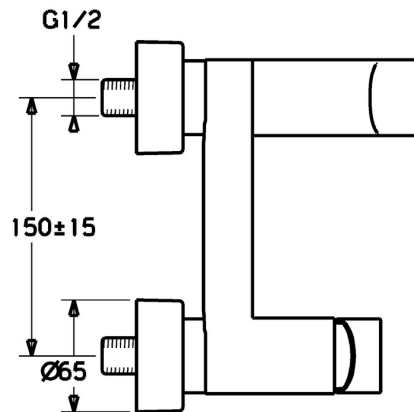

EAN: 4015474139749  
[static.hansa.com/57742101](http://static.hansa.com/57742101)

- Sprcha & vana
- Jednopáková
- Montáž na zeď
- Chrom
- Pevné výtokové rameno
- Jedna ovládací páka / rukojeť, Páka se symboly teplé a studené vody, Pin - ovládací páka s tyčinkou
- Tažný přepínač, Automatické vrácení přepínače do původní polohy
- Funkce pro nastavení maximální teploty a průtoku vody, Nastavitelný omezovač teploty vody (součástí dodávky, možnost dodatečné instalace)
- Zpětný ventil (-y), ø 35 mm keramická kartuše pro ovládání teploty a průtoku vody
- Etážky, Krycí deska(y), Tlumiče
- Tělo baterie z mosazi DZR
- Přívalemý proud vody, zabezpečeno proti zpětnému toku při použití v domácnosti (podle DIN EN 1717)

### Technické vlastnosti

Velikost DN (jmenovitý rozměr) **DN15**  
 Zdroj teplé vody **max. +80°C**  
 Pracovní tlak **0.5-10 bar**  
 Velikost přípojky **G3/4**  
 Instalační šířka **150 ± 15 mm**  
 Projection **165 mm**  
 Zabezpečení proti zpětnému toku (ČSN EN 1717) **EB**  
 Materiál **Mosaz**

### SP57742101

	Název	Kód
1	Páka, 50 mm, d 7 mm	59913097
1.1	Šroub, M5x25, SW 2,5	59913099
1.4	O-kroužek, d 3x1.5	59913100
1.5	Víko	59913098
2	Krytka	59912110
3	Upevňovací matice, M37x1, AF30 Ukončeno	59912111
4	Kartuše, 3.5 Eco	59912324
4	Kartuše, 3.5 Classic	59913075
4.1	Temperature adjustment limiter	59912325
4.2	O-kroužek, d 28.24x2.62 Ukončeno	59912590
4.4	O-kroužek, d 10.10x1.60 Ukončeno	59905072
5.1	Připojovací matice, G3/4, AF30	59902230
5.2	Seat, G1/2, L, WAF10	59904618
5.3	Těsnící kroužek, 23.9x15.2x2	59902689
5.4	Zpětný ventil	59905714
6.1	Kryt příruby	59913105
6.2	Tlumič	59904792
6.3	Excentrická spojka, G3/4xG1/2, DN15	59910254
6.4	Růžice	59913106
7	Výtokové rameno	59913102
7.1	O-kroužek, 31x1.5 Ukončeno	59913104
7.2	Šroub, M6x80 Ukončeno	59913103
8	Přepínač	59913101
N.I.	Klíč, SW30/34	59912108