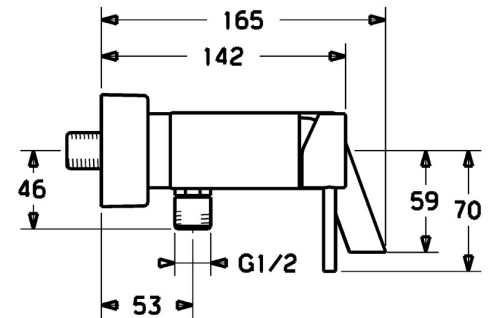

EAN: 4015474139749  
[static.hansa.com/57742101](http://static.hansa.com/57742101)

- Sprcha & vana
- Jednopáková
- Montáž na zeď
- Chrom
- Pevné výtokové rameno
- Jedna ovládací páka / rukojeť, Páka se symboly teplé a studené vody, Pin - ovládací páka s tyčinkou
- Tažný přepínač, Automatické vrácení přepínače do původní polohy
- Funkce pro nastavení maximální teploty a průtoku vody, Nastavitelný omezovač teploty vody (součástí dodávky, možnost dodatečné instalace)
- Zpětný ventil (-y), ø 35 mm keramická kartuše pro ovládání teploty a průtoku vody
- Etážky, Krycí deska(y), Tlumiče
- Tělo baterie z mosazi DZR
- Přívalemý proud vody, zabezpečeno proti zpětnému toku při použití v domácnosti (podle DIN EN 1717)

### Technické vlastnosti

Velikost DN (jmenovitý rozměr) **DN15**  
 Zdroj teplé vody **max. +80°C**  
 Pracovní tlak **0.5-10 bar**  
 Velikost přípojky **G3/4**  
 Instalační šířka **150 ± 15 mm**  
 Projection **165 mm**  
 Zabezpečení proti zpětnému toku (ČSN EN 1717) **EB**  
 Materiál **Mosaz**

### SP57742101

	Název	Kód
1	Páka, 50 mm, d 7 mm	59913097
1.1	Šroub, M5x25, SW 2,5	59913099
1.4	O-kroužek, d 3x1.5	59913100
1.5	Víko	59913098
2	Krytka	59912110
3	Upevňovací matice, M37x1, AF30 Ukončeno	59912111
4	Kartuše, 3.5 Eco	59912324
4	Kartuše, 3.5 Classic	59913075
4.1	Temperature adjustment limiter	59912325
4.2	O-kroužek, d 28.24x2.62 Ukončeno	59912590
4.4	O-kroužek, d 10.10x1.60 Ukončeno	59905072
5.1	Připojovací matice, G3/4, AF30	59902230
5.2	Seat, G1/2, L, WAF10	59904618
5.3	Těsnící kroužek, 23.9x15.2x2	59902689
5.4	Zpětný ventil	59905714
6.1	Kryt příruby	59913105
6.2	Tlumič	59904792
6.3	Excentrická spojka, G3/4xG1/2, DN15	59910254
6.4	Růžice	59913106
7	Výtokové rameno	59913102
7.1	O-kroužek, 31x1.5 Ukončeno	59913104
7.2	Šroub, M6x80 Ukončeno	59913103
8	Přepínač	59913101
N.I.	Klíč, SW30/34	59912108