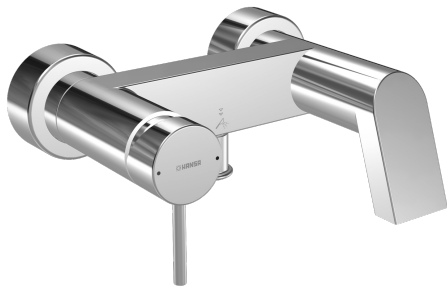

EAN: 4015474139749  
[static.hansa.com/57742101](http://static.hansa.com/57742101)

- Sprcha & vana
- Jednopáková
- Montáž na zeď
- Chrom
- Pevné výtokové rameno
- Jedna ovládací páka / rukojeť, Páka se symboly teplé a studené vody, Pin - ovládací páka s tyčinkou
- Tažný přepínač, Automatické vrácení přepínače do původní polohy
- Funkce pro nastavení maximální teploty a průtoku vody, Nastavitelný omezovač teploty vody (součástí dodávky, možnost dodatečné instalace)
- Zpětný ventil (-y), ø 35 mm keramická kartuše pro ovládání teploty a průtoku vody
- Etážky, Krycí deska(y), Tlumiče
- Tělo baterie z mosazi DZR
- Přívalemý proud vody, zabezpečeno proti zpětnému toku při použití v domácnosti (podle DIN EN 1717)