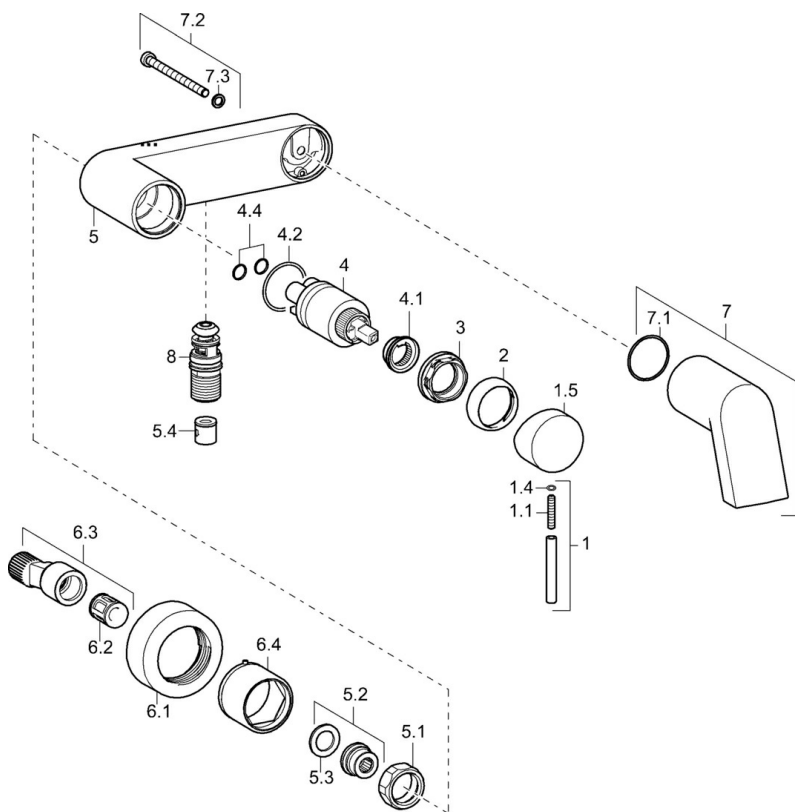

EAN: 4015474139749  
[static.hansa.com/57742101](http://static.hansa.com/57742101)

- Sprcha & vana
- Jednopáková
- Montáž na zeď
- Chrom
- Pevné výtokové rameno
- Jedna ovládací páka / rukojeť, Páka se symboly teplé a studené vody, Pin - ovládací páka s tyčinkou
- Tažný přepínač, Automatické vrácení přepínače do původní polohy
- Funkce pro nastavení maximální teploty a průtoku vody, Nastavitelný omezovač teploty vody (součástí dodávky, možnost dodatečné instalace)
- Zpětný ventil (-y), ø 35 mm keramická kartuše pro ovládání teploty a průtoku vody
- Etážky, Krycí deska(y), Tlumiče
- Tělo baterie z mosazi DZR
- Přívalemý proud vody, zabezpečeno proti zpětnému toku při použití v domácnosti (podle DIN EN 1717)

### Technické vlastnosti

Velikost DN (jmenovitý rozměr) **DN15**  
 Zdroj teplé vody **max. +80°C**  
 Pracovní tlak **0.5-10 bar**  
 Velikost přípojky **G3/4**  
 Instalační šířka **150 ± 15 mm**  
 Projection **165 mm**  
 Zabezpečení proti zpětnému toku (ČSN EN 1717) **EB**  
 Materiál **Mosaz**

### SP57742101

	Název	Kód
1	Páka, 50 mm, d 7 mm	59913097
1.1	Šroub, M5x25, SW 2,5	59913099
1.4	O-kroužek, d 3x1.5	59913100
1.5	Víko	59913098
2	Krytka	59912110
3	Upevňovací matice, M37x1, AF30 Ukončeno	59912111
4	Kartuše, 3.5 Eco	59912324
4	Kartuše, 3.5 Classic	59913075
4.1	Temperature adjustment limiter	59912325
4.2	O-kroužek, d 28.24x2.62 Ukončeno	59912590
4.4	O-kroužek, d 10.10x1.60 Ukončeno	59905072
5.1	Připojovací matice, G3/4, AF30	59902230
5.2	Seat, G1/2, L, WAF10	59904618
5.3	Těsnící kroužek, 23.9x15.2x2	59902689
5.4	Zpětný ventil	59905714
6.1	Kryt příruby	59913105
6.2	Tlumič	59904792
6.3	Excentrická spojka, G3/4xG1/2, DN15	59910254
6.4	Růžice	59913106
7	Výtokové rameno	59913102
7.1	O-kroužek, 31x1.5 Ukončeno	59913104
7.2	Šroub, M6x80 Ukončeno	59913103
8	Přepínač	59913101
N.I.	Klíč, SW30/34	59912108