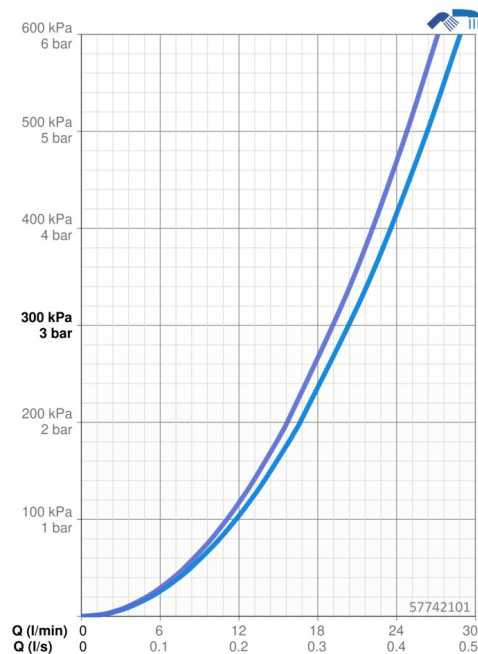

Technické údaje

Vlastnosti průtoku

Průtokové množství při 3 bar **20.4 / 19.2 l/min**

Technické vlastnosti

Velikost DN (jmenovitý rozměr) **DN15**
Zdroj teplé vody **max. +80°C**
Pracovní tlak **0.5-10 bar**
Velikost přípojky **G3/4**
Instalační šířka **150 ± 15 mm**
Projection **165 mm**
Zabezpečení proti zpětnému toku (ČSN EN 1717) **EB**
Materiál **Mosaz**

Předpisy

Norma EN **EN 817**

Schválení a Prohlášení

Prohlášení o shodě **DoC**